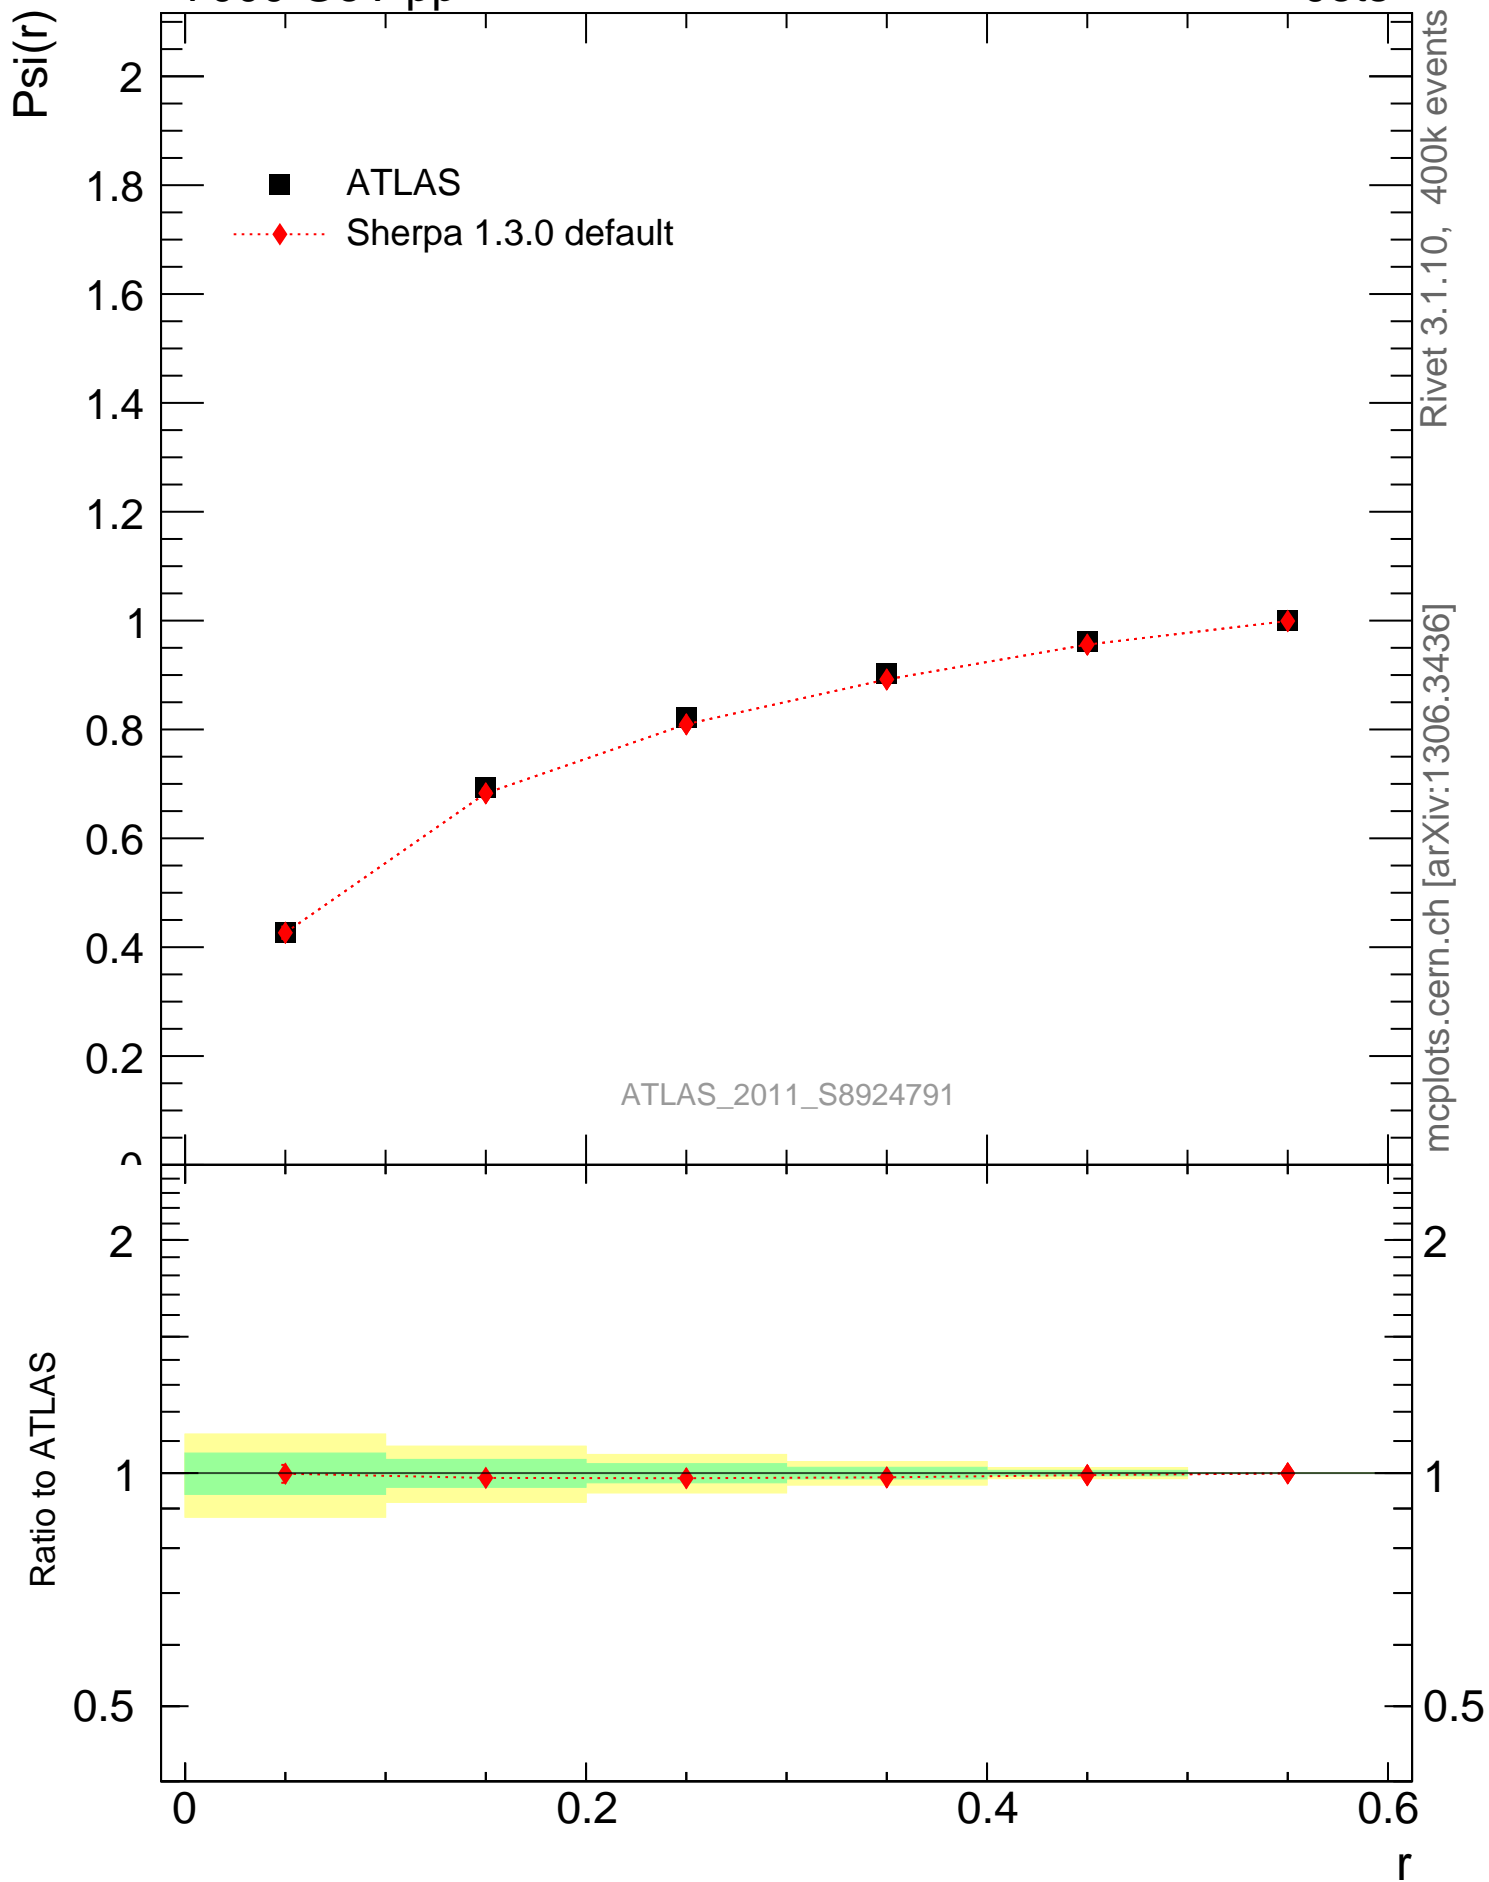

7000 GeV pp

Jets

Rivet 3.1.10, 400k events
mcplots.cern.ch [arXiv:1306.3436]

ATLAS_2011_S8924791