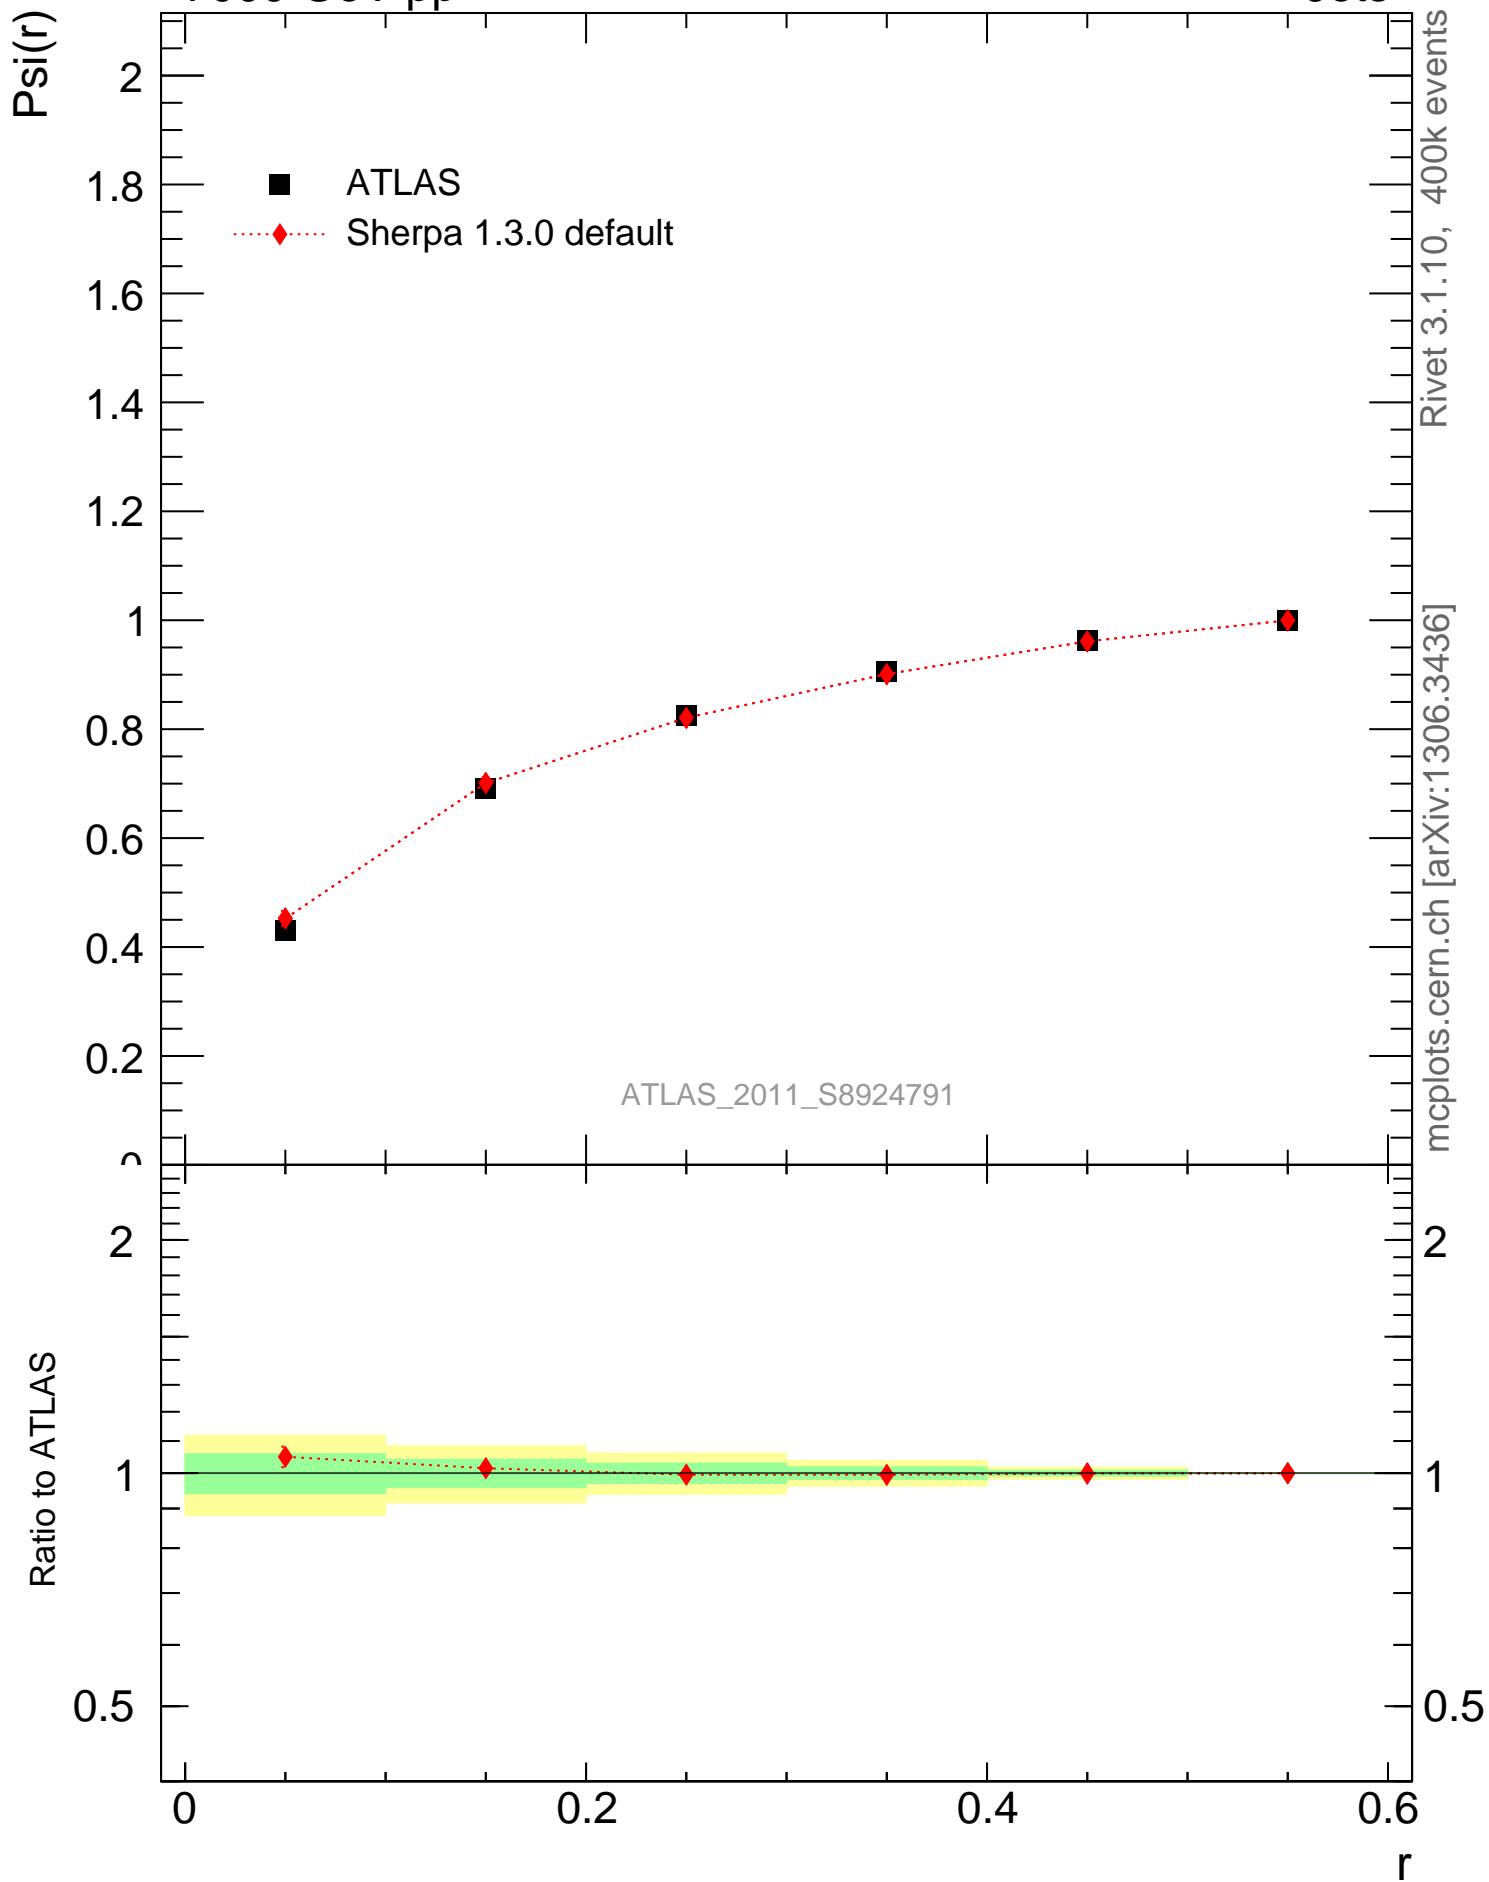

7000 GeV pp

Jets

Rivet 3.1.10, 400k events
mcplots.cern.ch [arXiv:1306.3436]

2
1
0.5