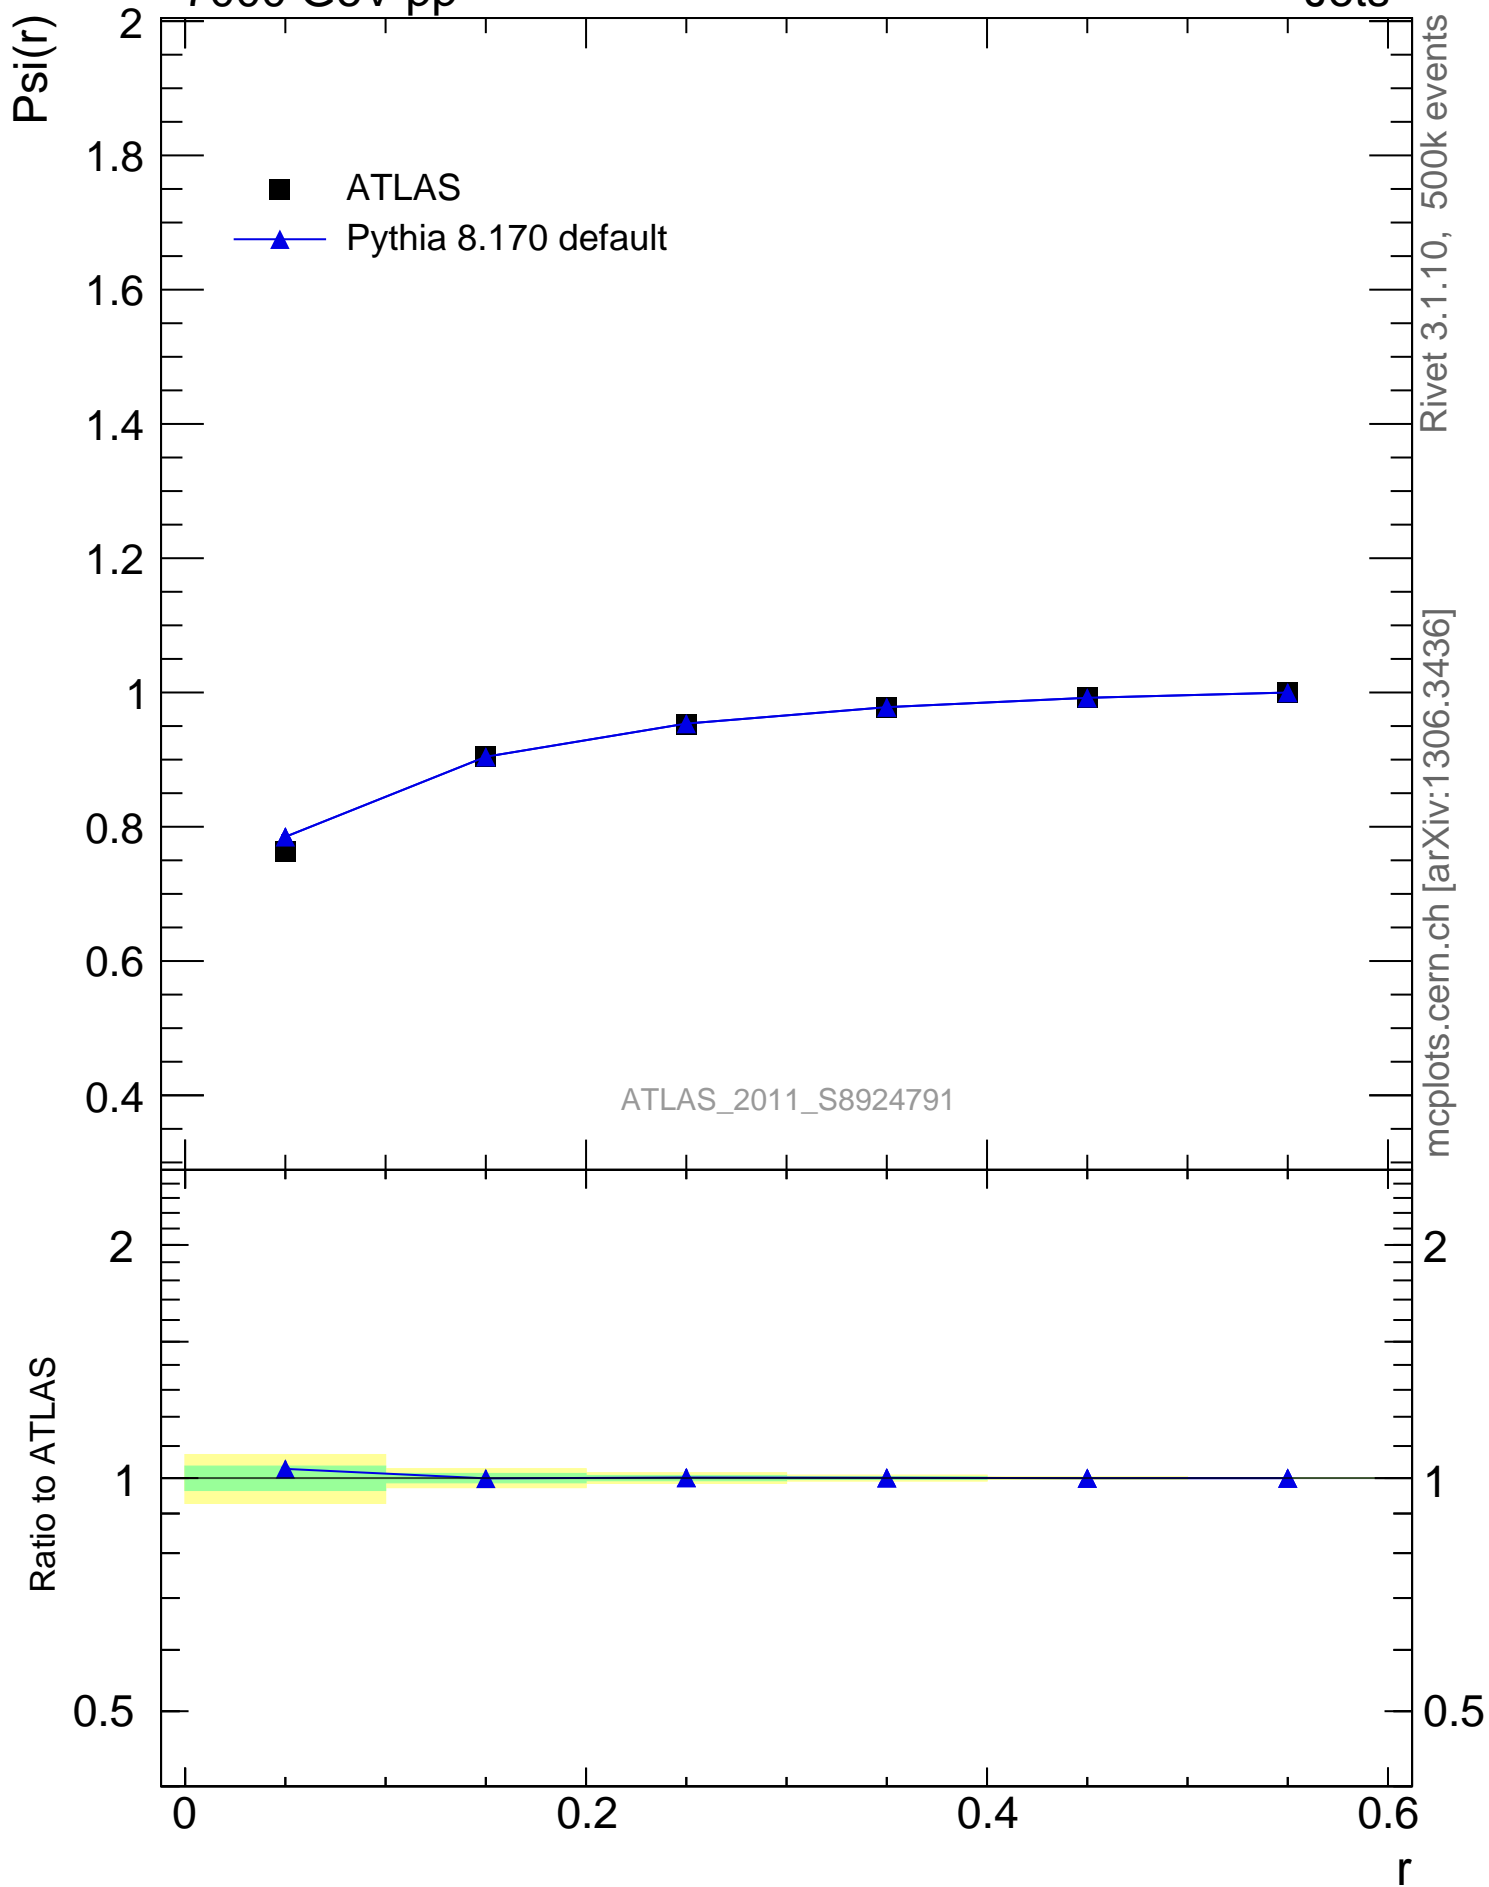

7000 GeV pp

Jets

Rivet 3.1.10, 500k events  
mcplots.cern.ch [arXiv:1306.3436]

ATLAS\_2011\_S8924791