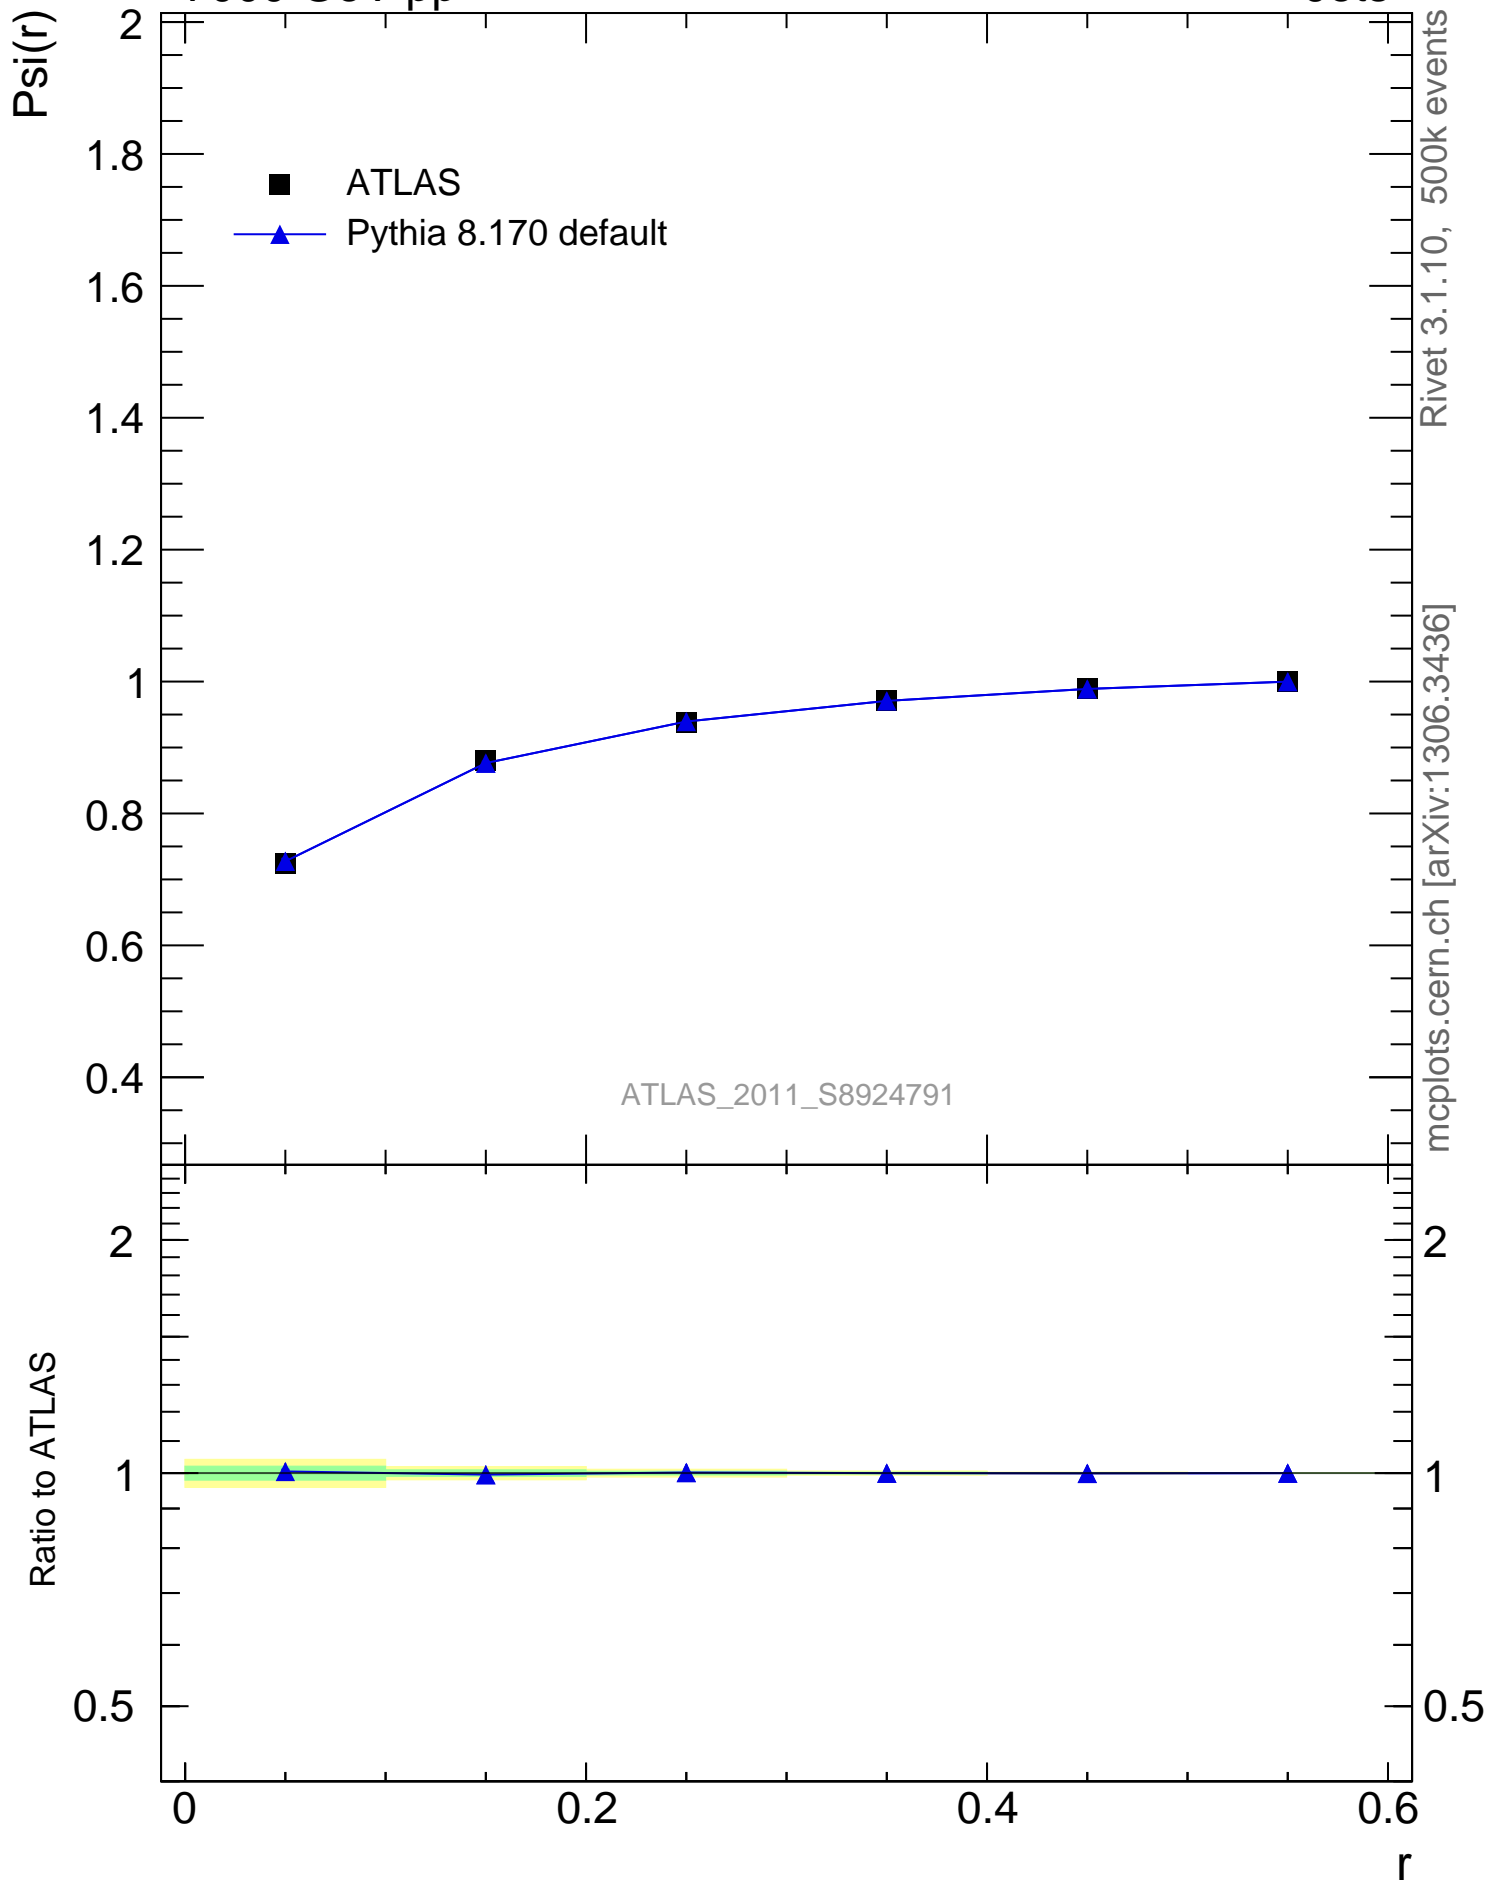

7000 GeV pp

Jets

Rivet 3.1.10, 500k events
mcplots.cern.ch [arXiv:1306.3436]

ATLAS_2011_S8924791