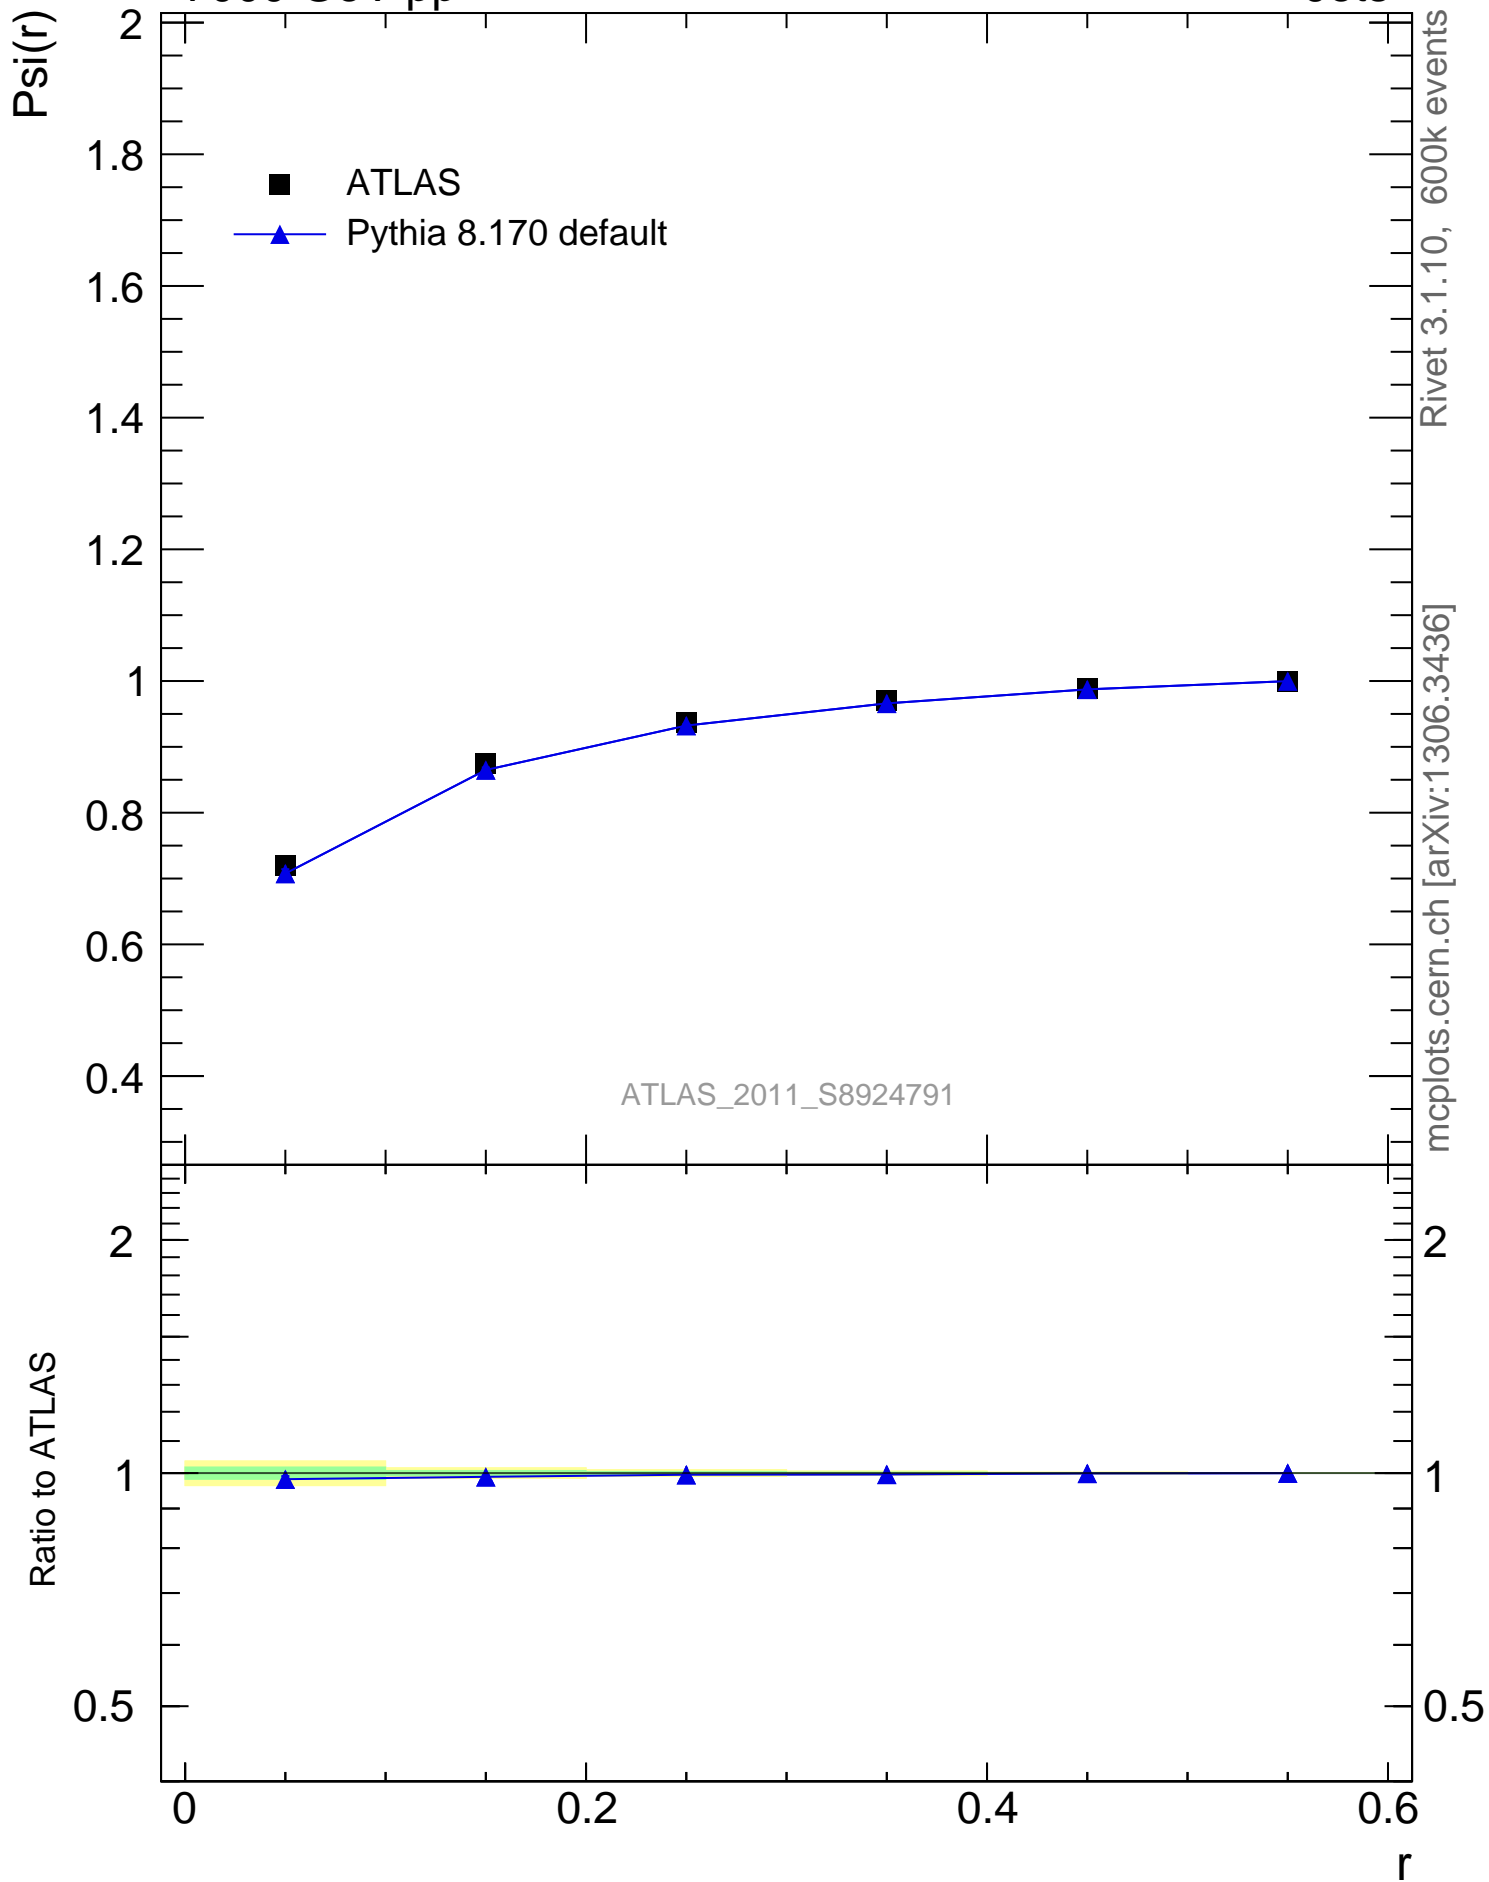

7000 GeV pp

Jets

Rivet 3.1.10, 600k events
mcplots.cern.ch [arXiv:1306.3436]