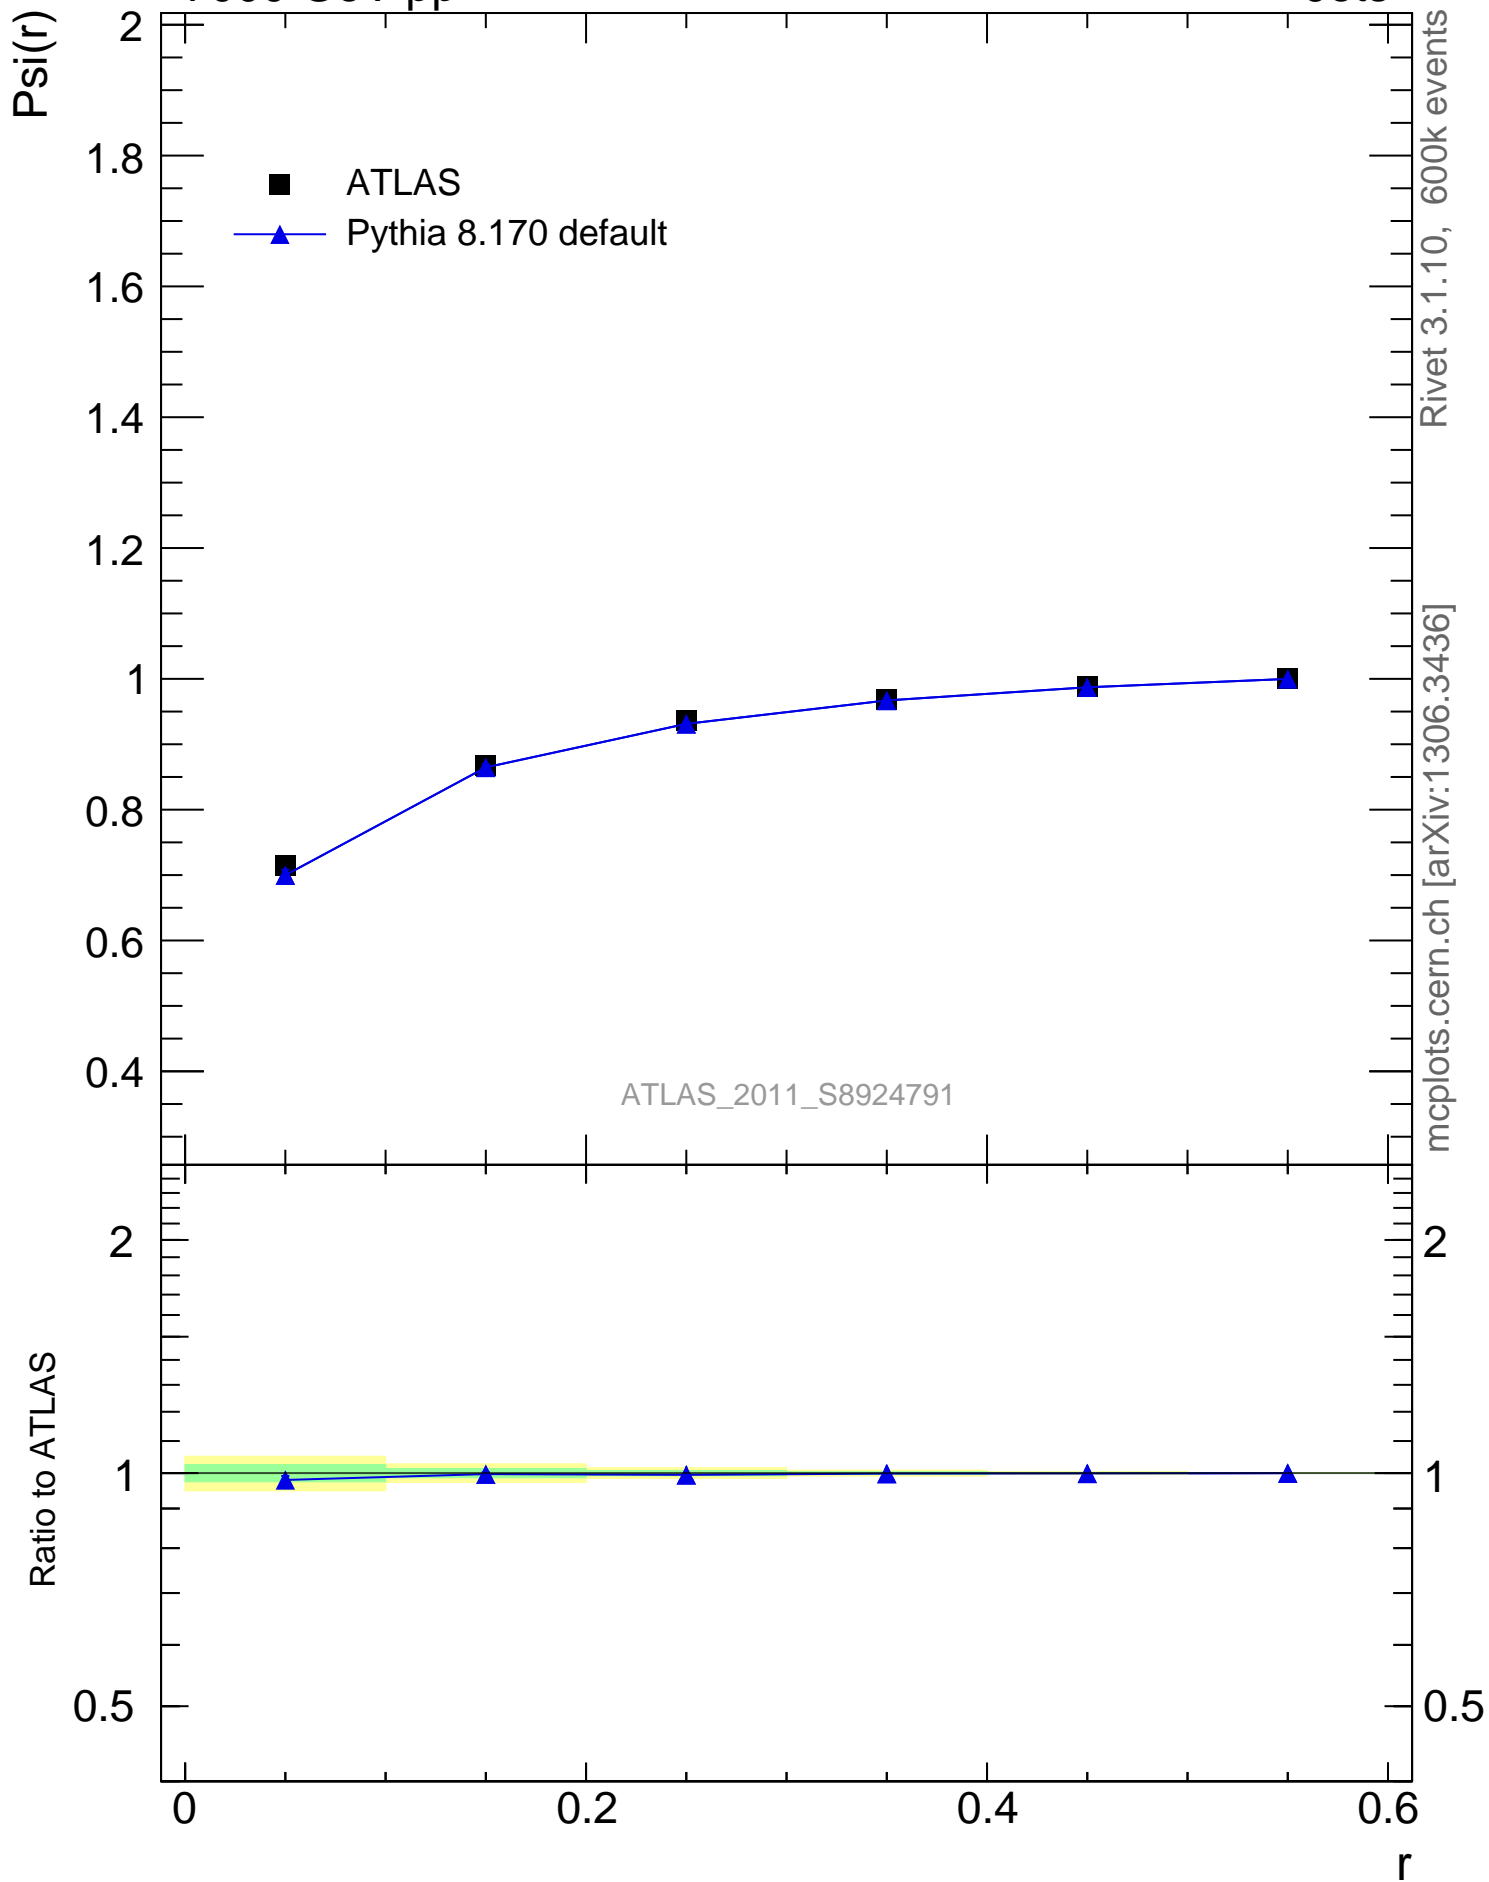

7000 GeV pp

Jets

Rivet 3.1.10, 600k events
mcplots.cern.ch [arXiv:1306.3436]

ATLAS_2011_S8924791