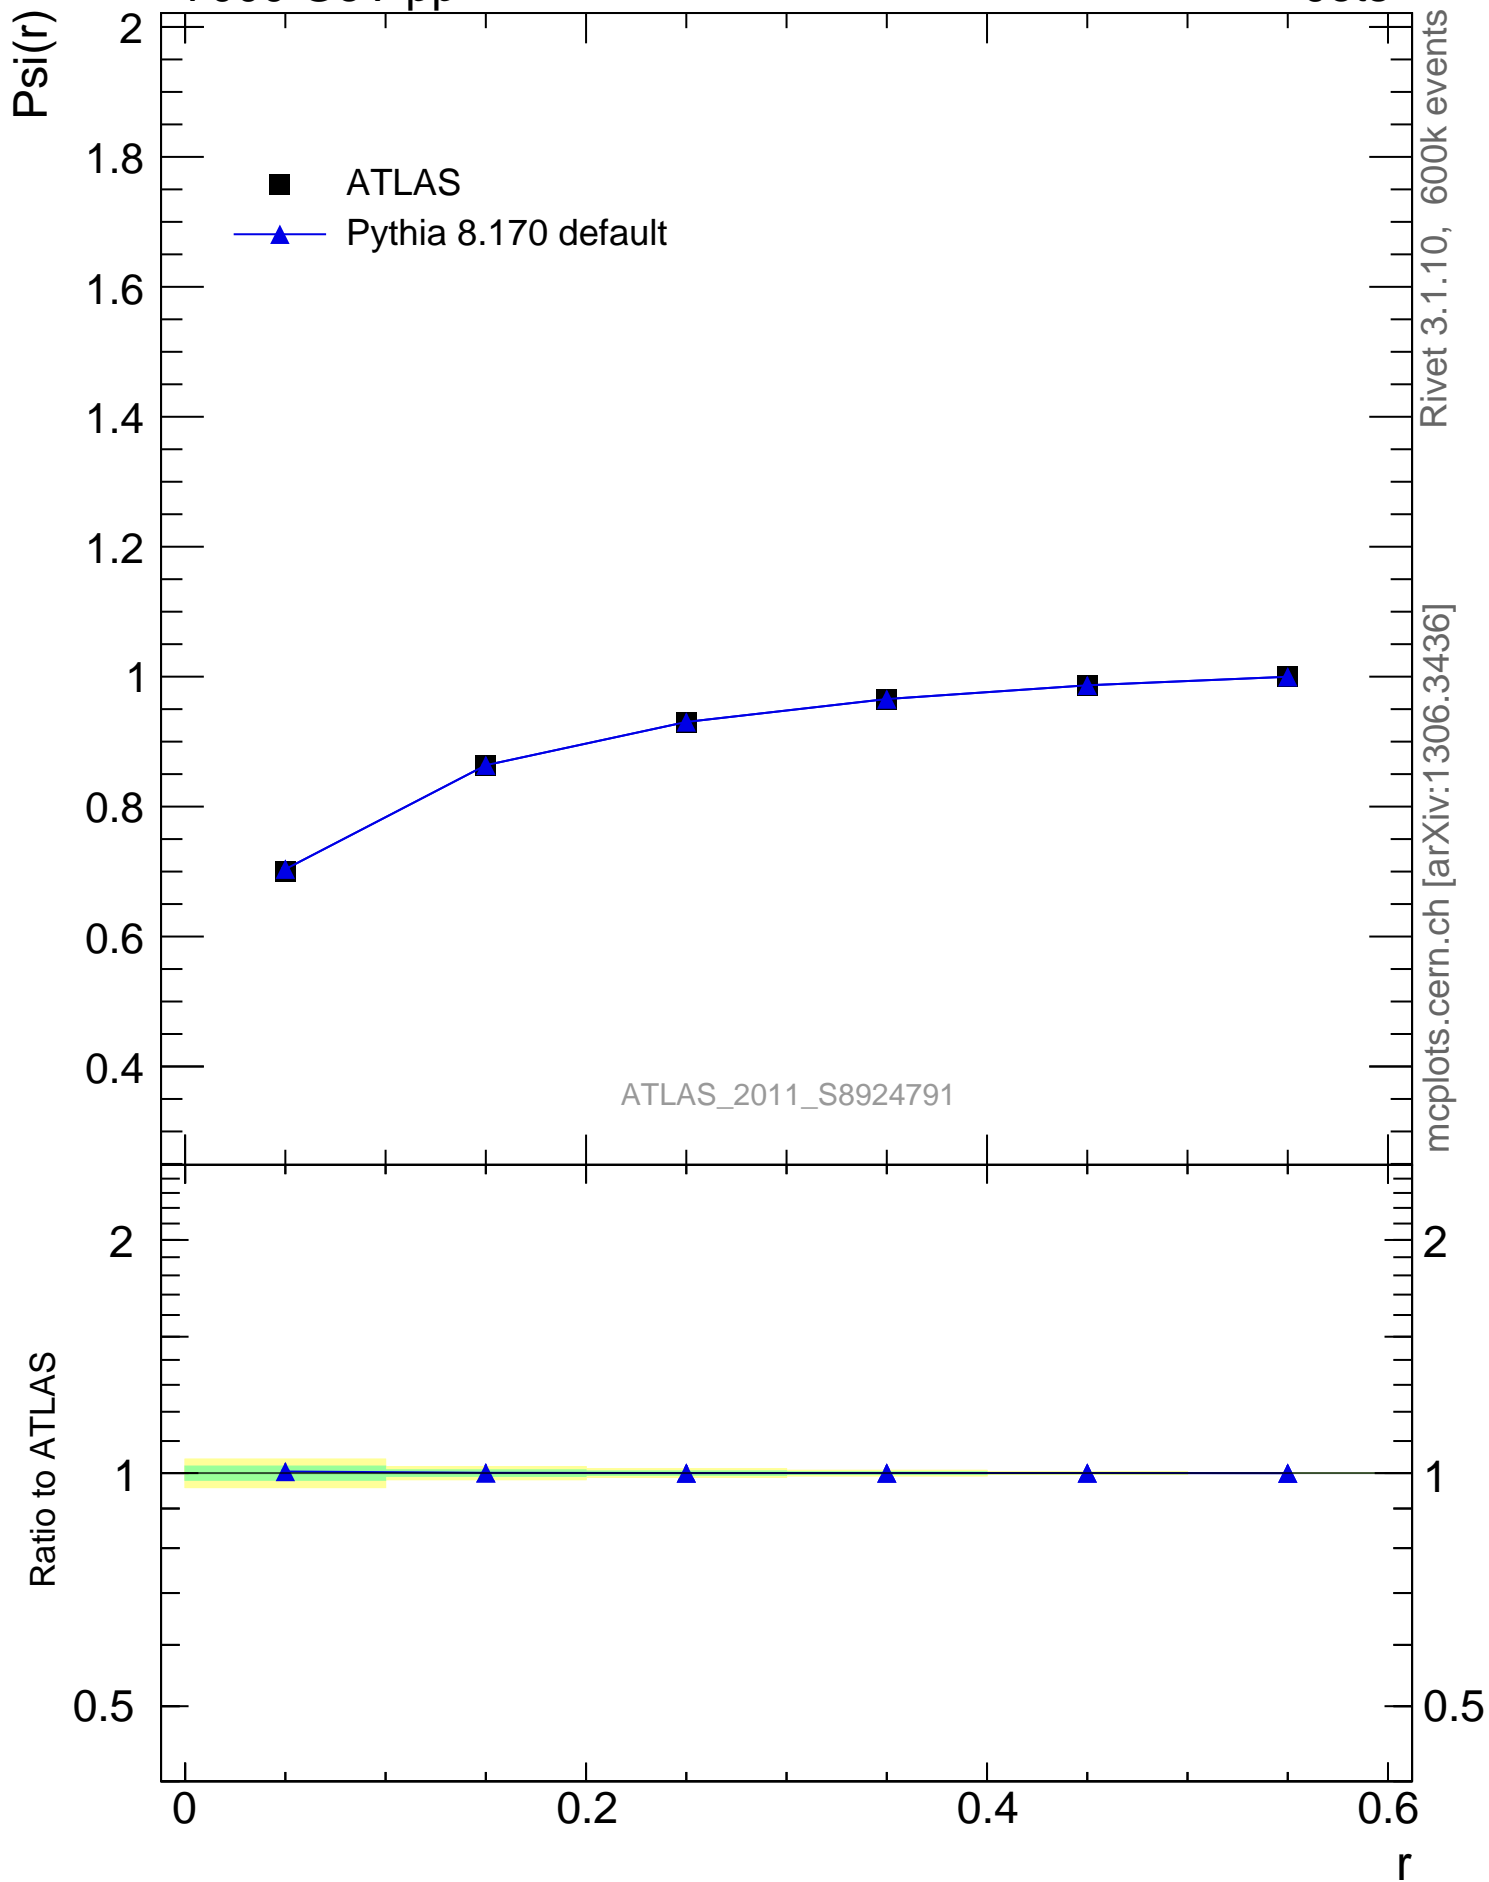

7000 GeV pp

Jets

Rivet 3.1.10, 600k events
mcplots.cern.ch [arXiv:1306.3436]

ATLAS_2011_S8924791