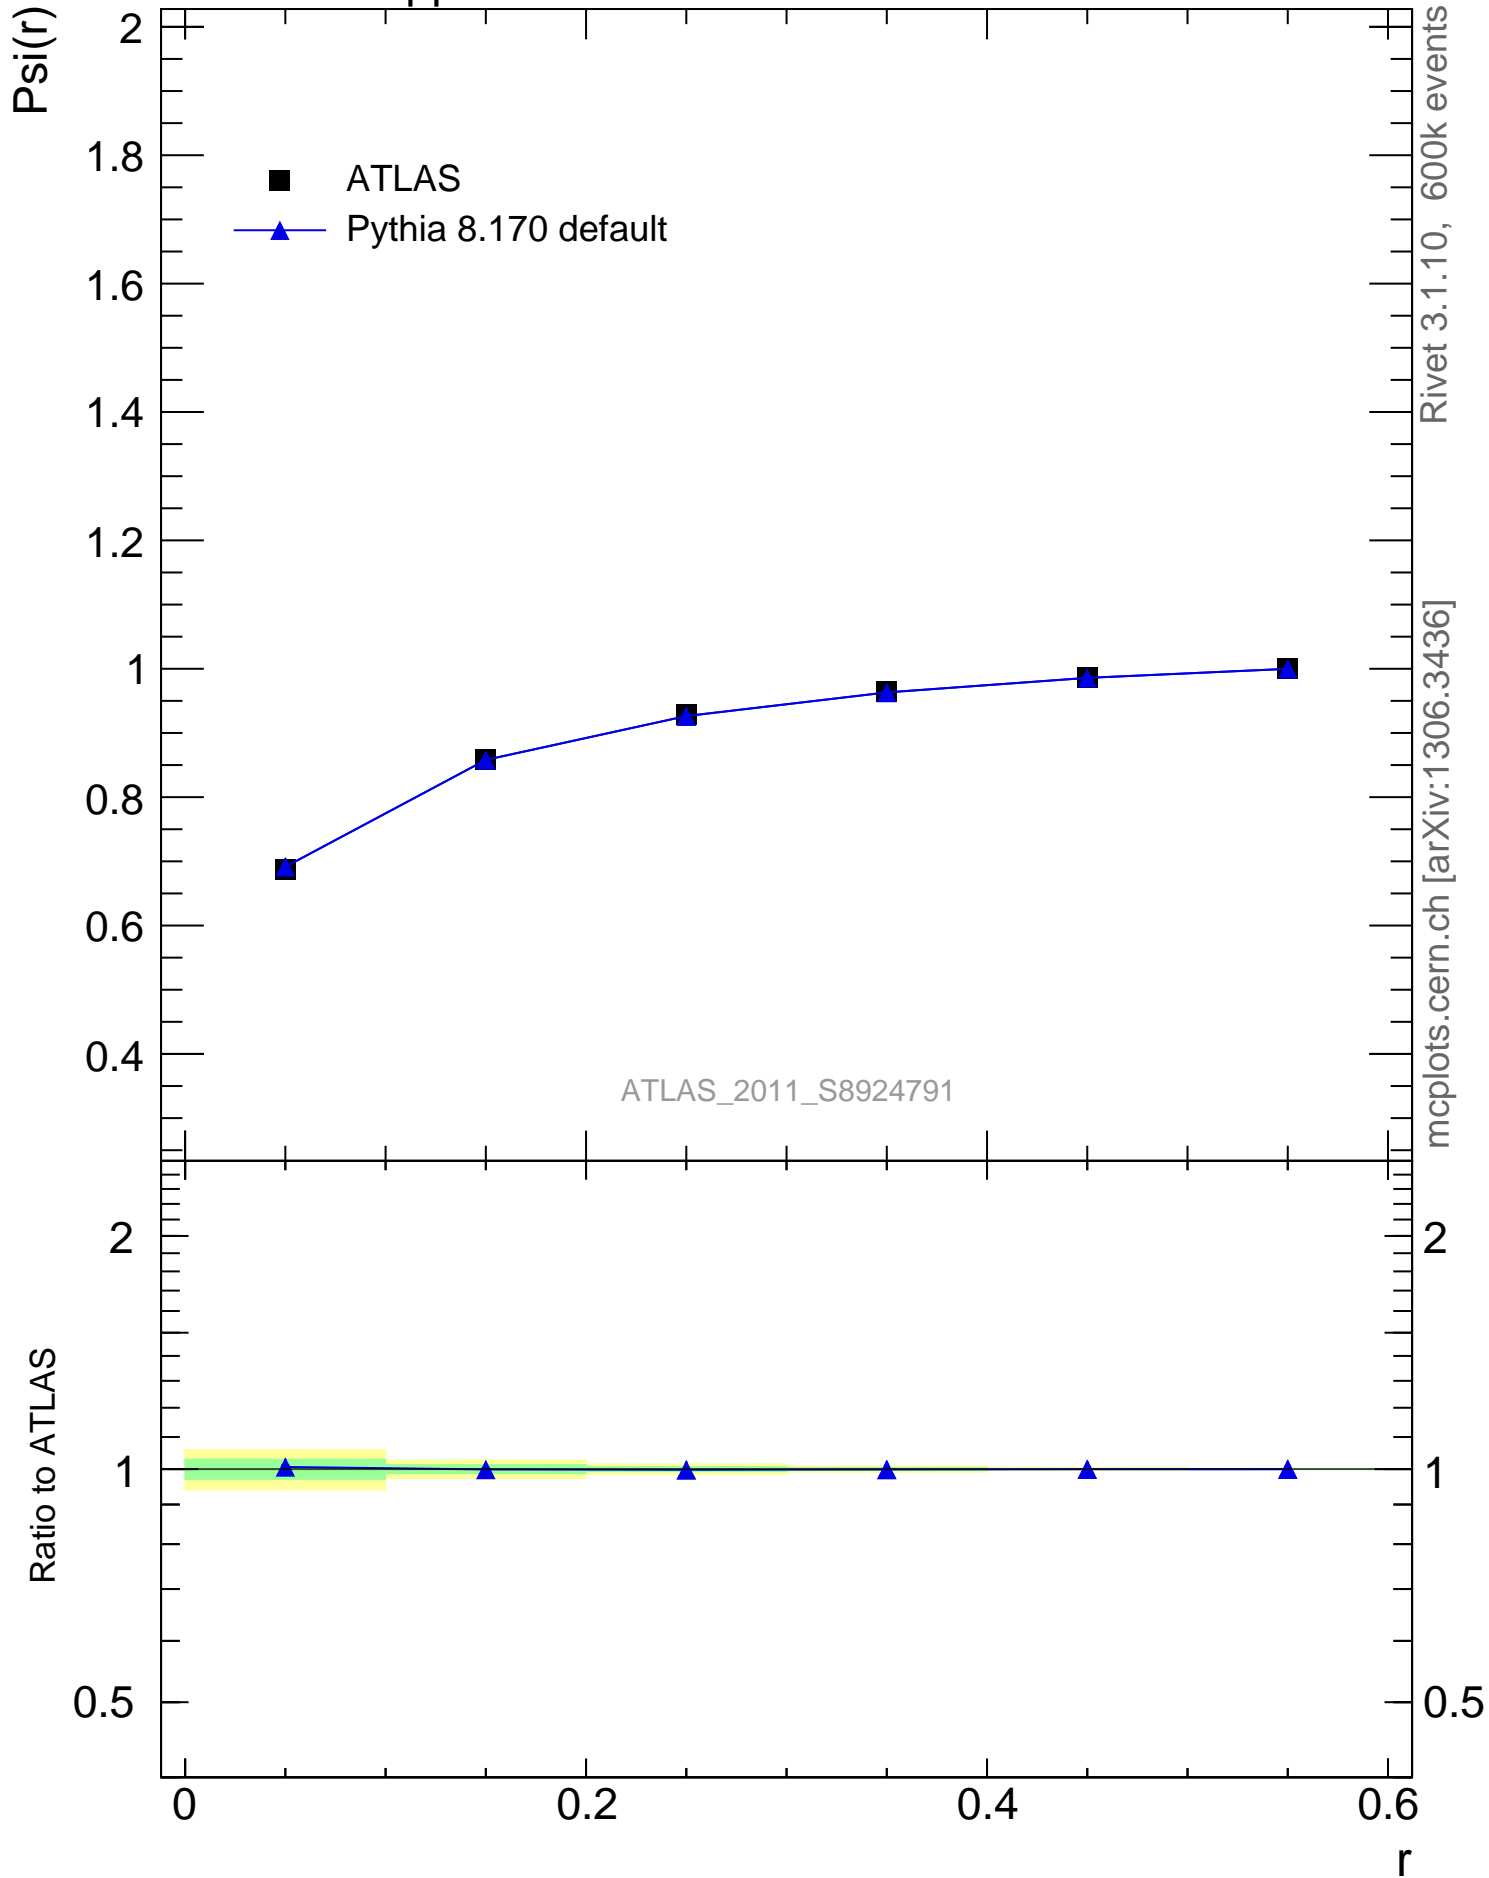

7000 GeV pp

Jets

Rivet 3.1.10, 600k events  
mcplots.cern.ch [arXiv:1306.3436]

ATLAS\_2011\_S8924791