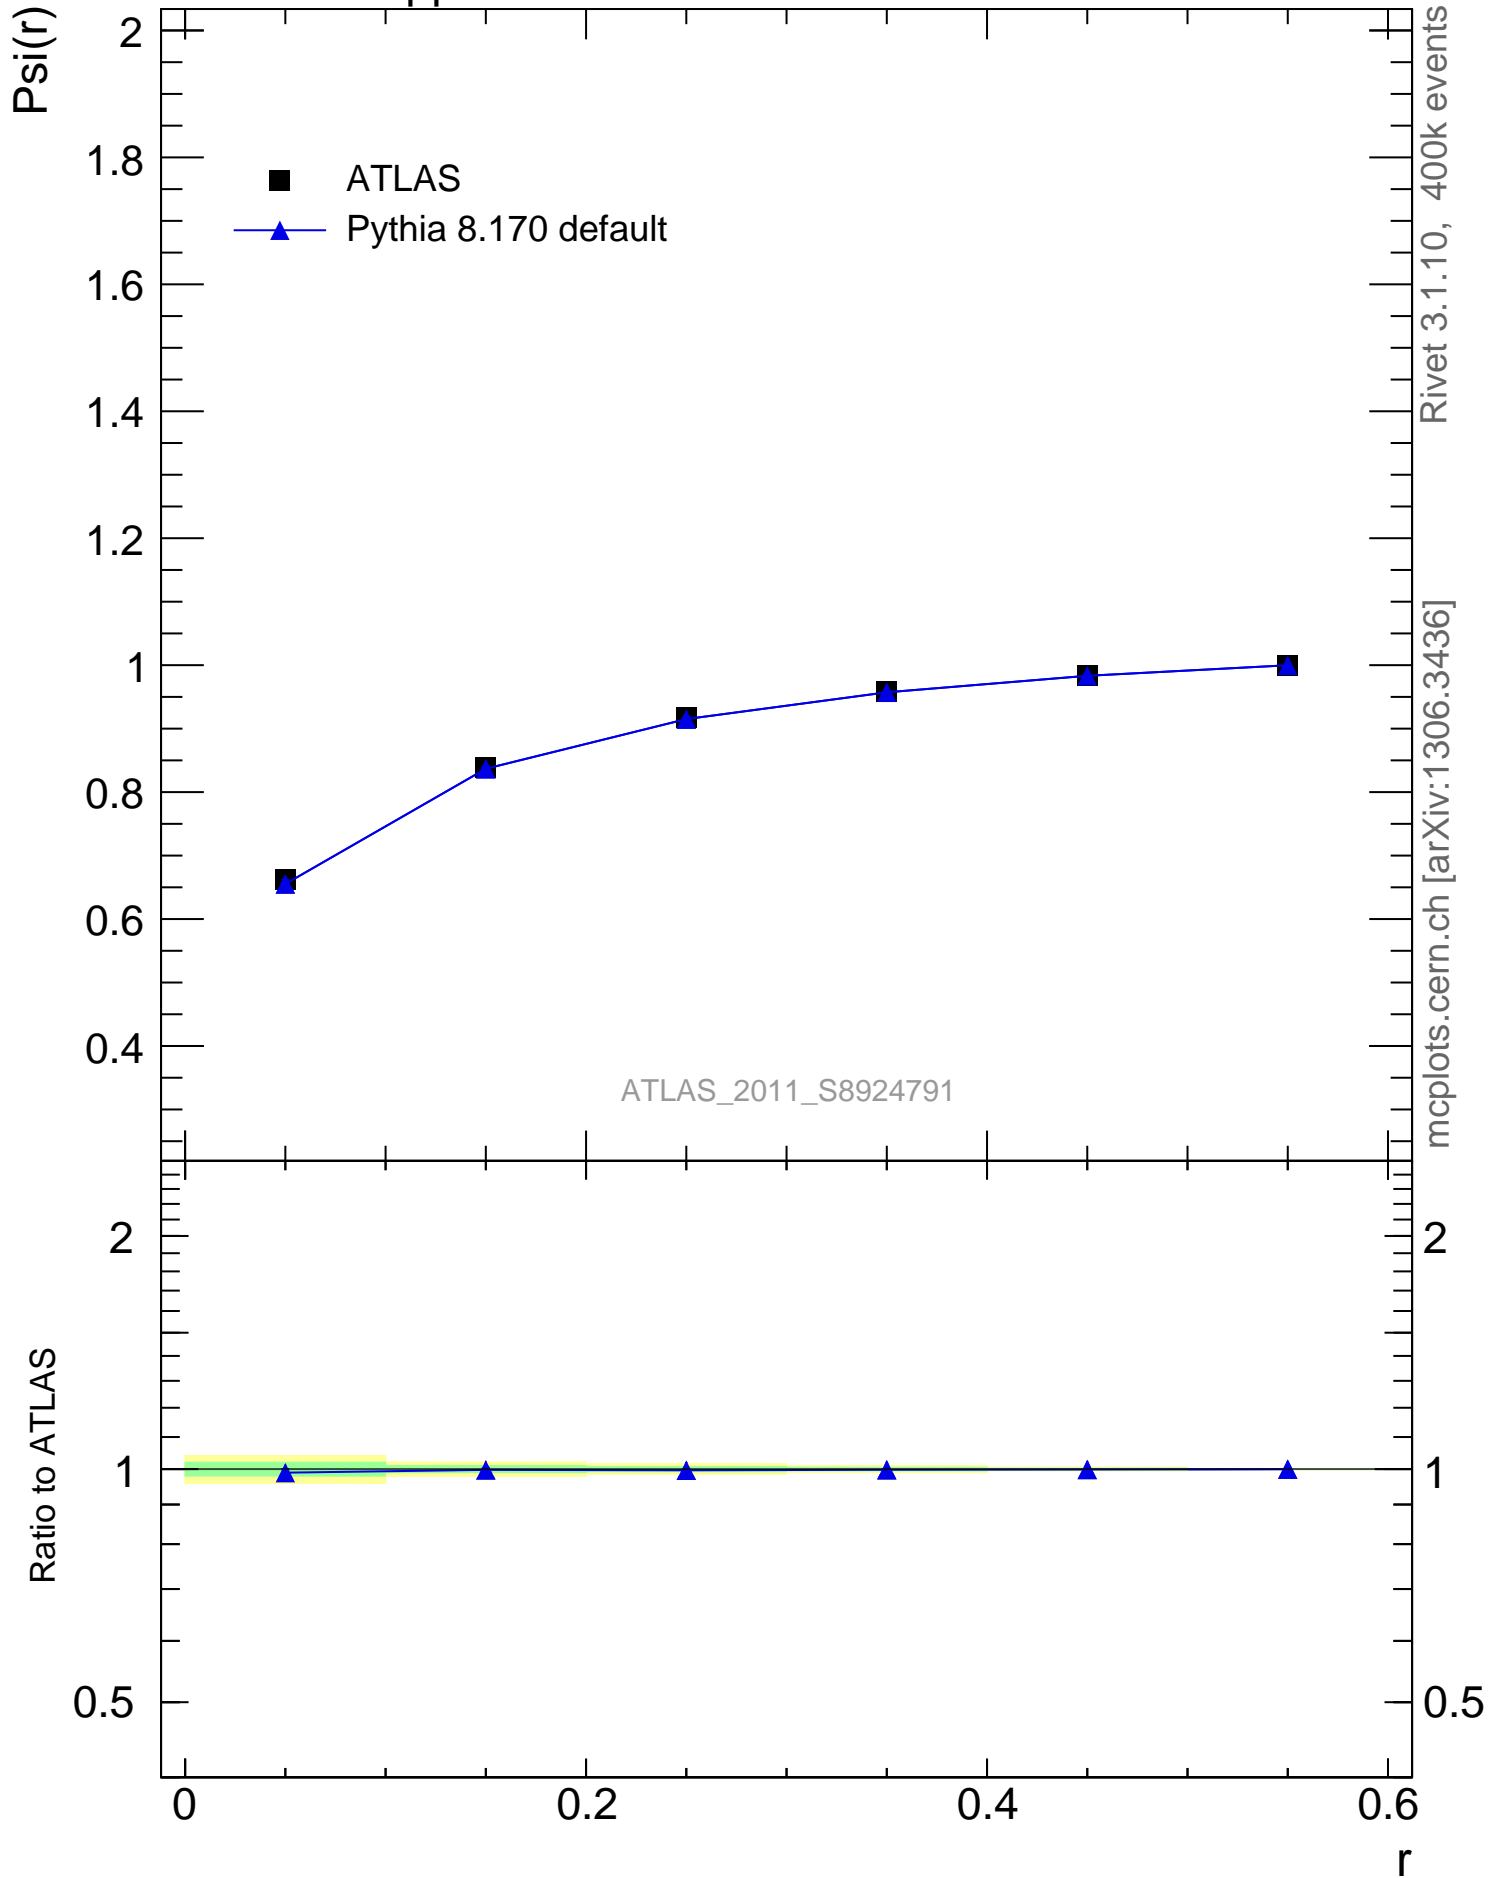

7000 GeV pp

Jets

Rivet 3.1.10, 400k events
mcplots.cern.ch [arXiv:1306.3436]

ATLAS_2011_S8924791