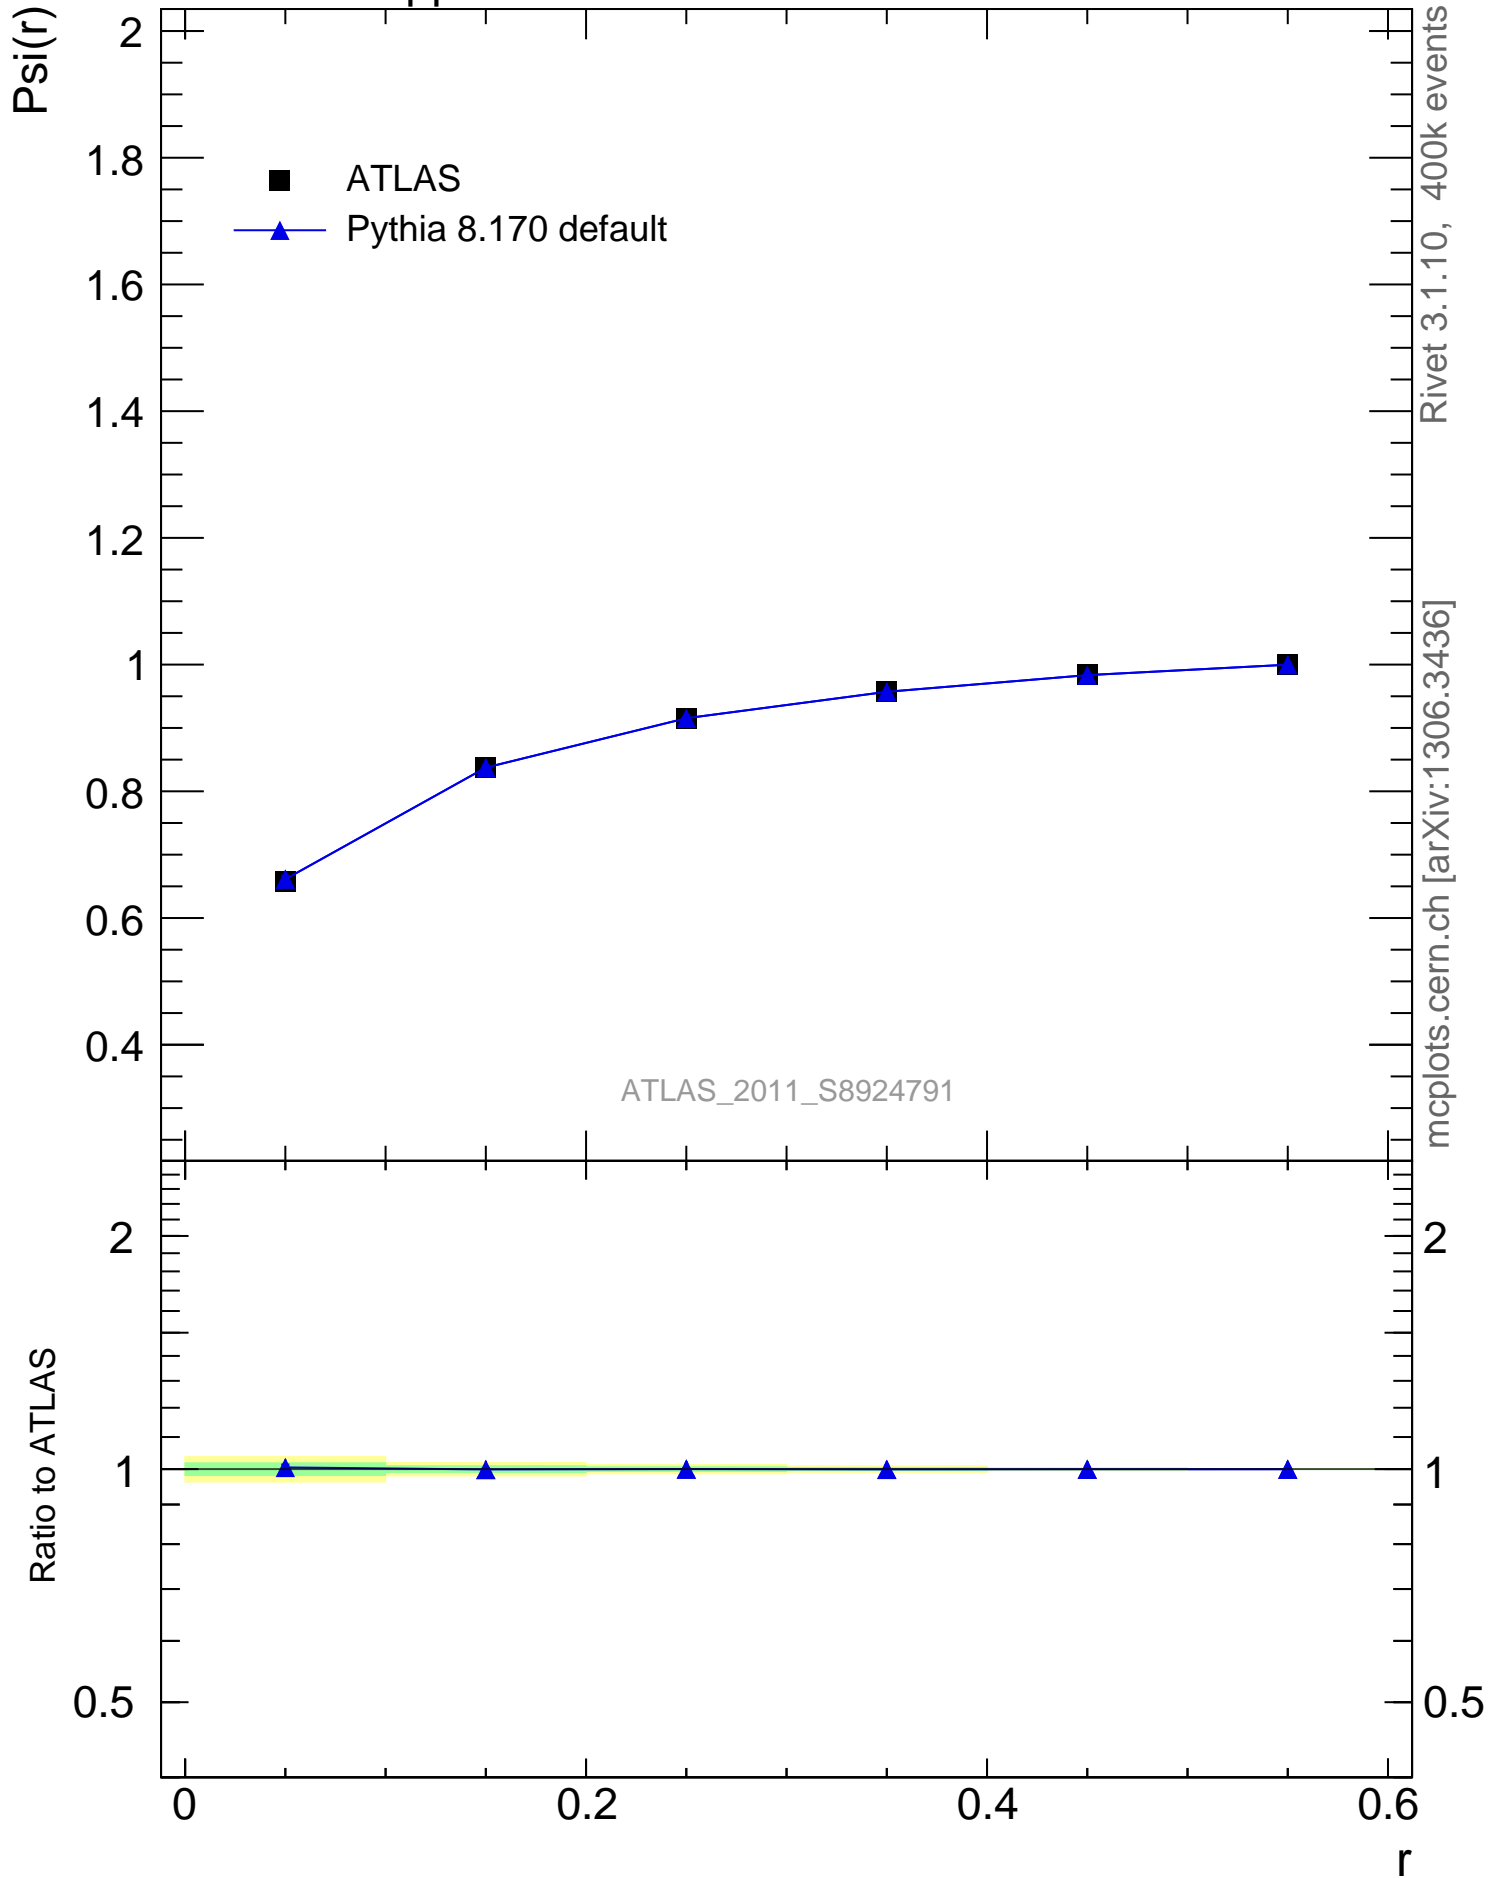

7000 GeV pp

Jets

■ ATLAS
▲ Pythia 8.170 default

ATLAS_2011_S8924791

Rivet 3.1.10, 400k events
mcplots.cern.ch [arXiv:1306.3436]