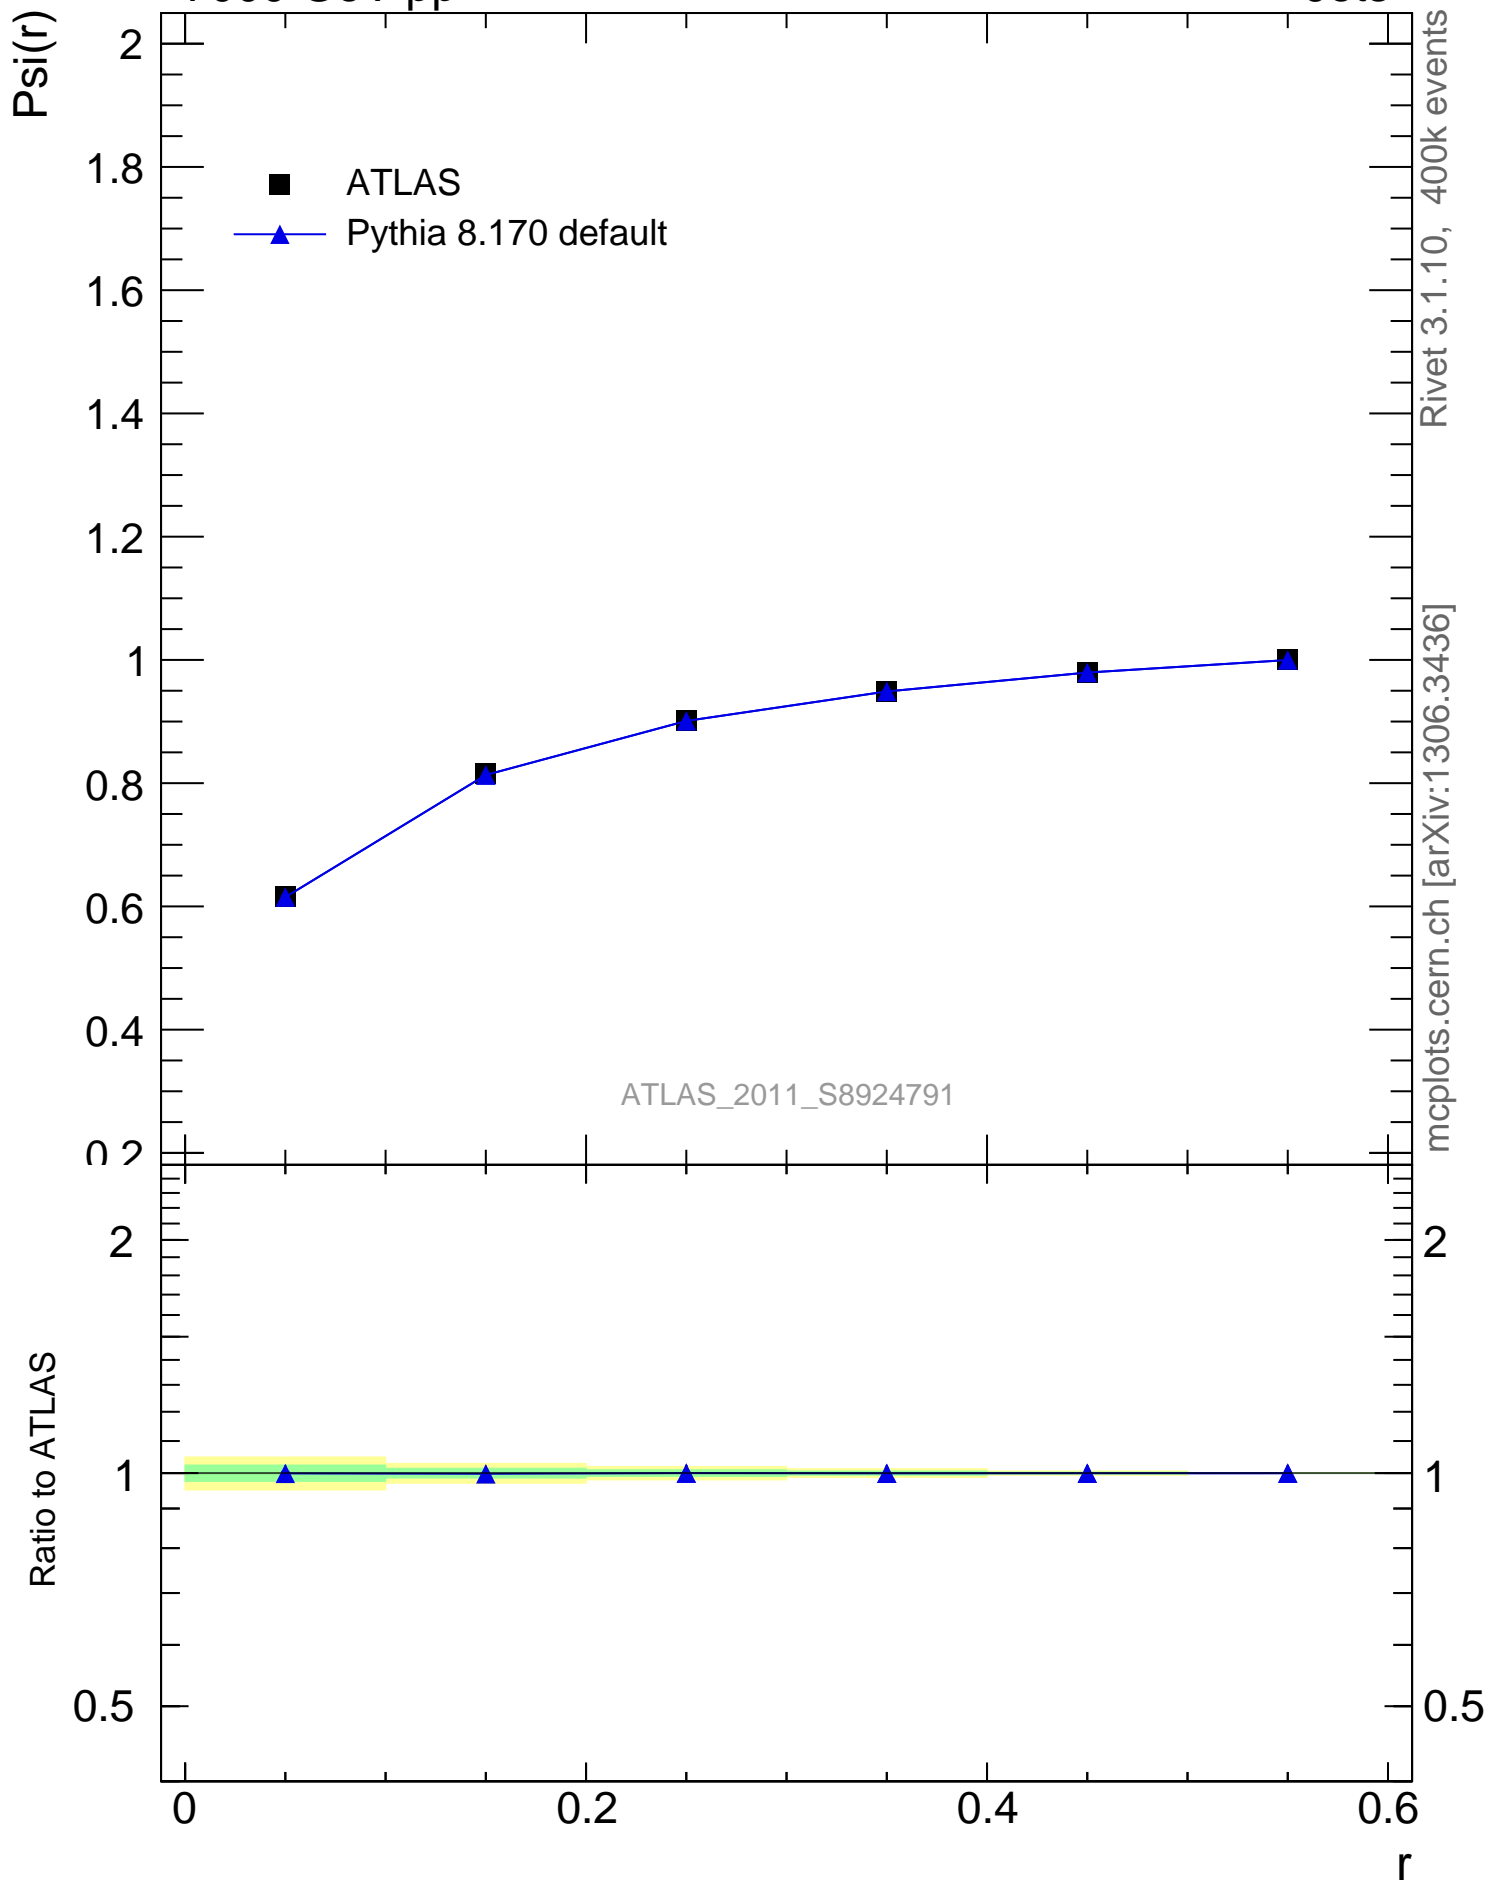

7000 GeV pp

Jets

Rivet 3.1.10, 400k events
mcplots.cern.ch [arXiv:1306.3436]

ATLAS_2011_S8924791