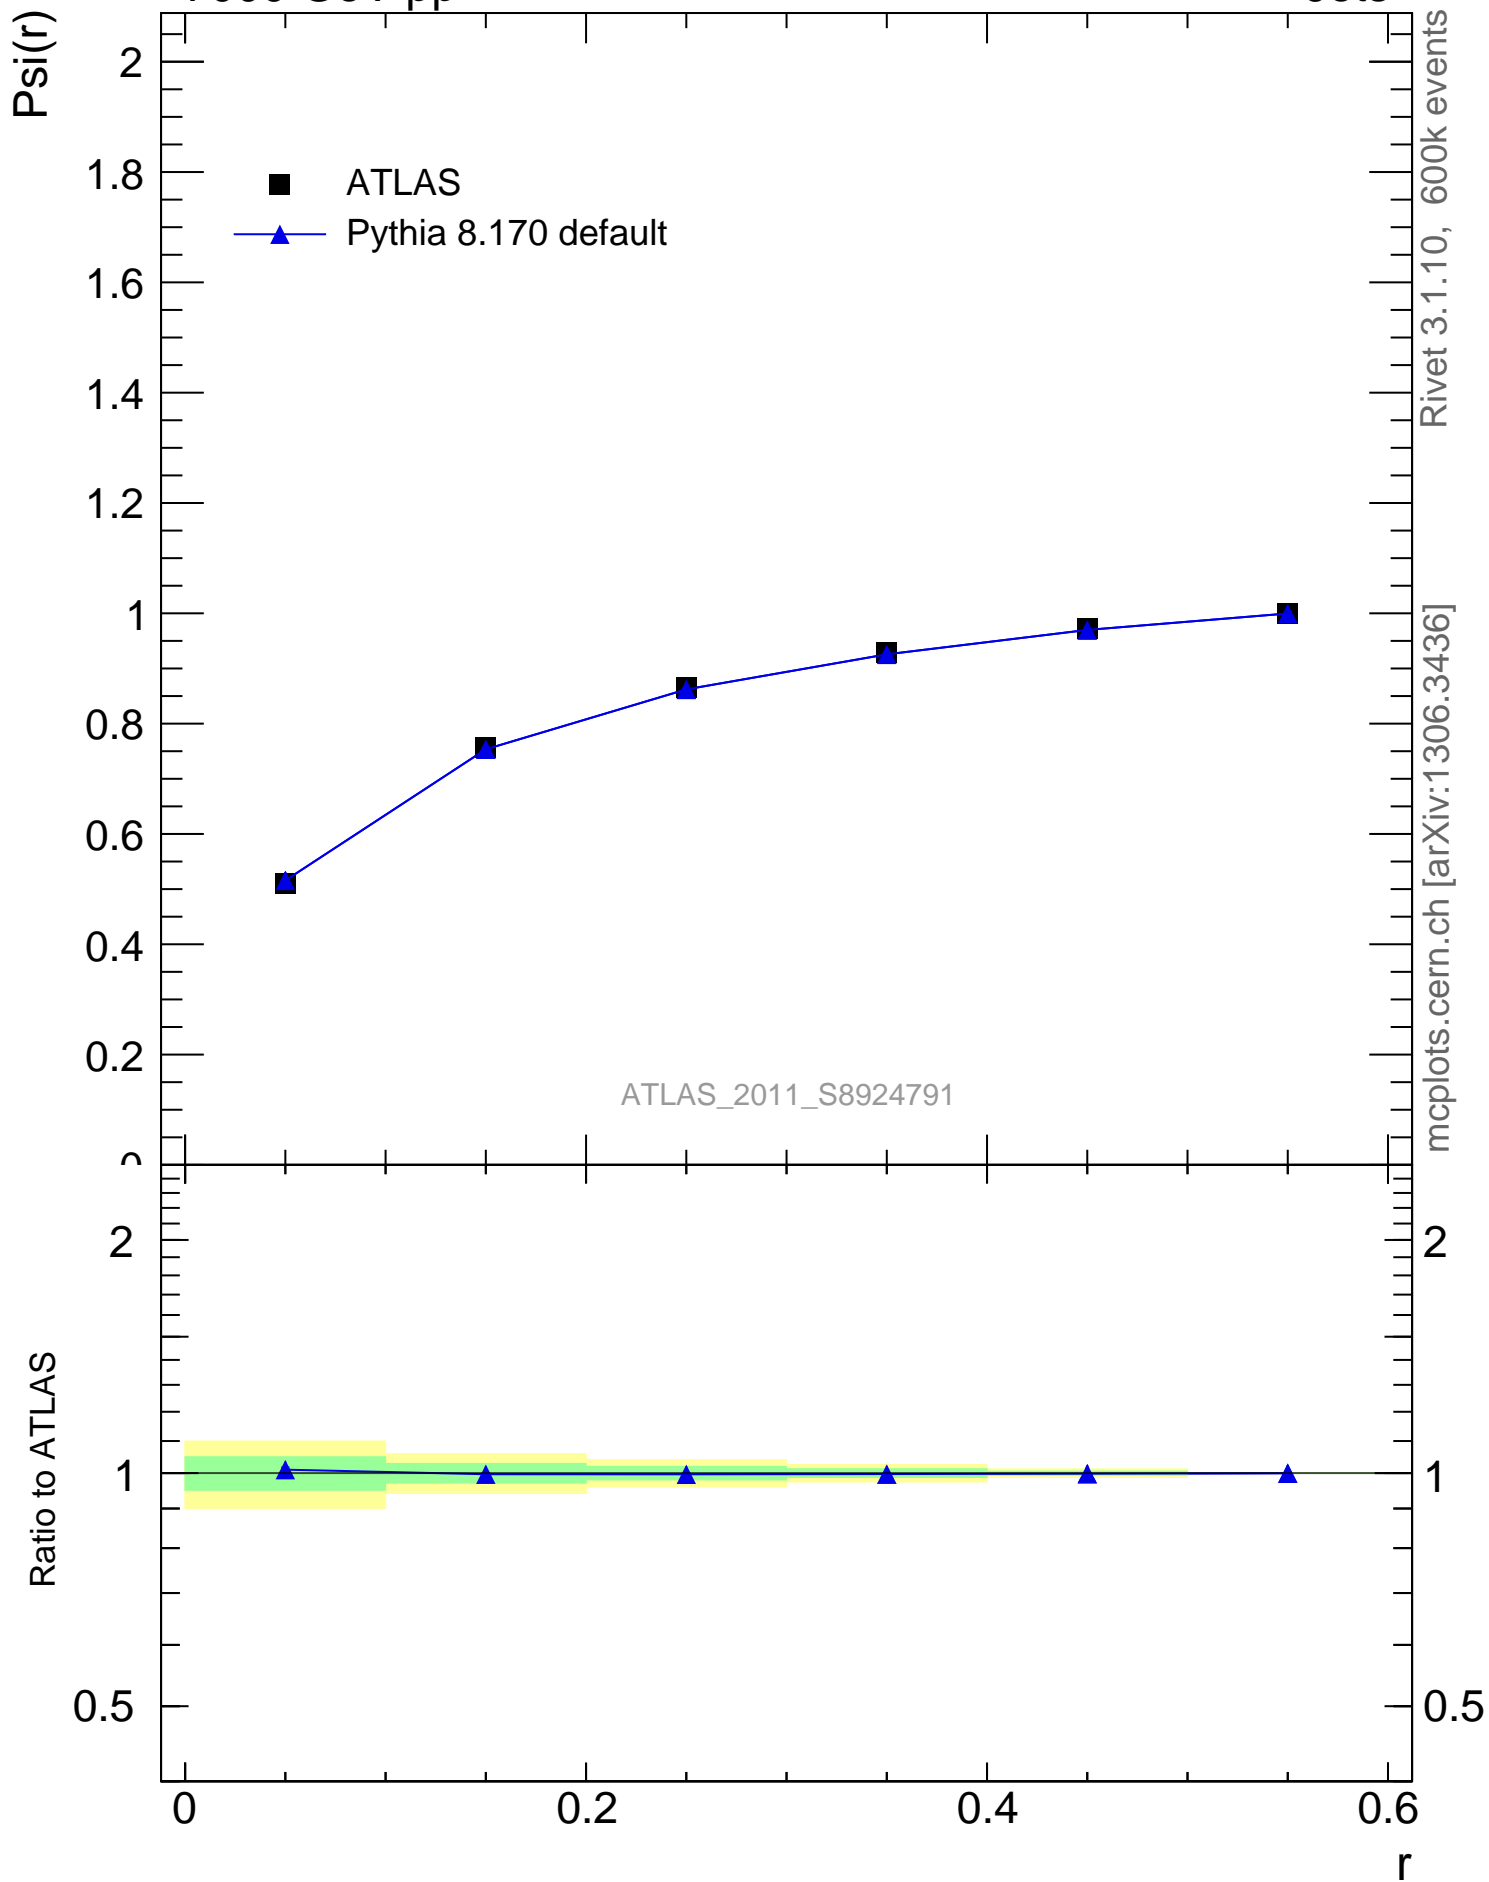

7000 GeV pp

Jets

Rivet 3.1.10, 600k events
mcplots.cern.ch [arXiv:1306.3436]