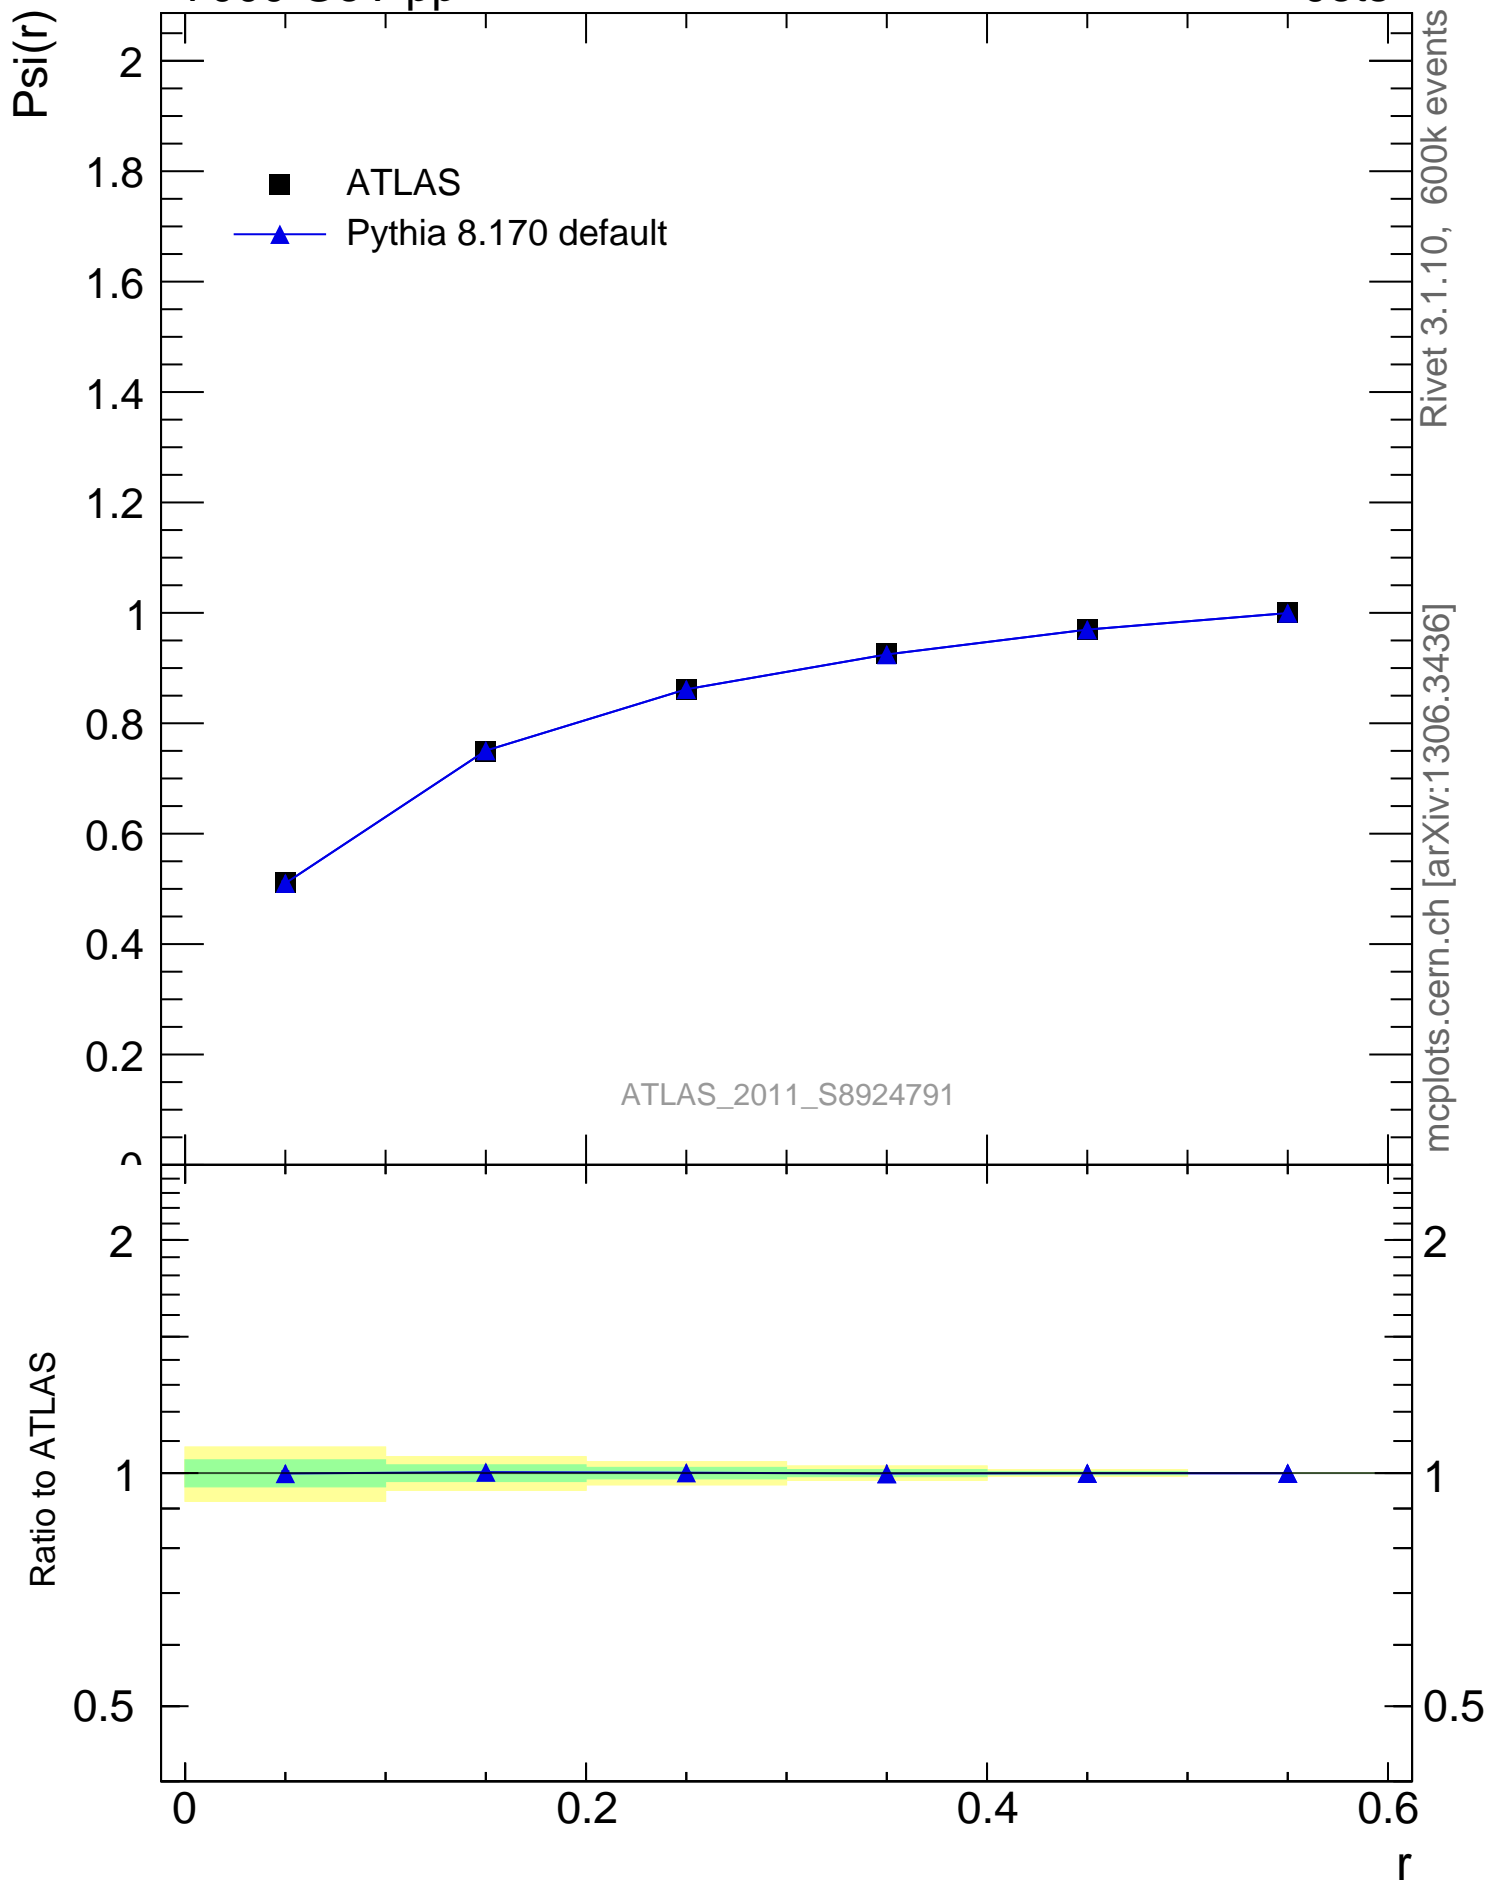

7000 GeV pp

Jets

Rivet 3.1.10, 600k events
mcplots.cern.ch [arXiv:1306.3436]