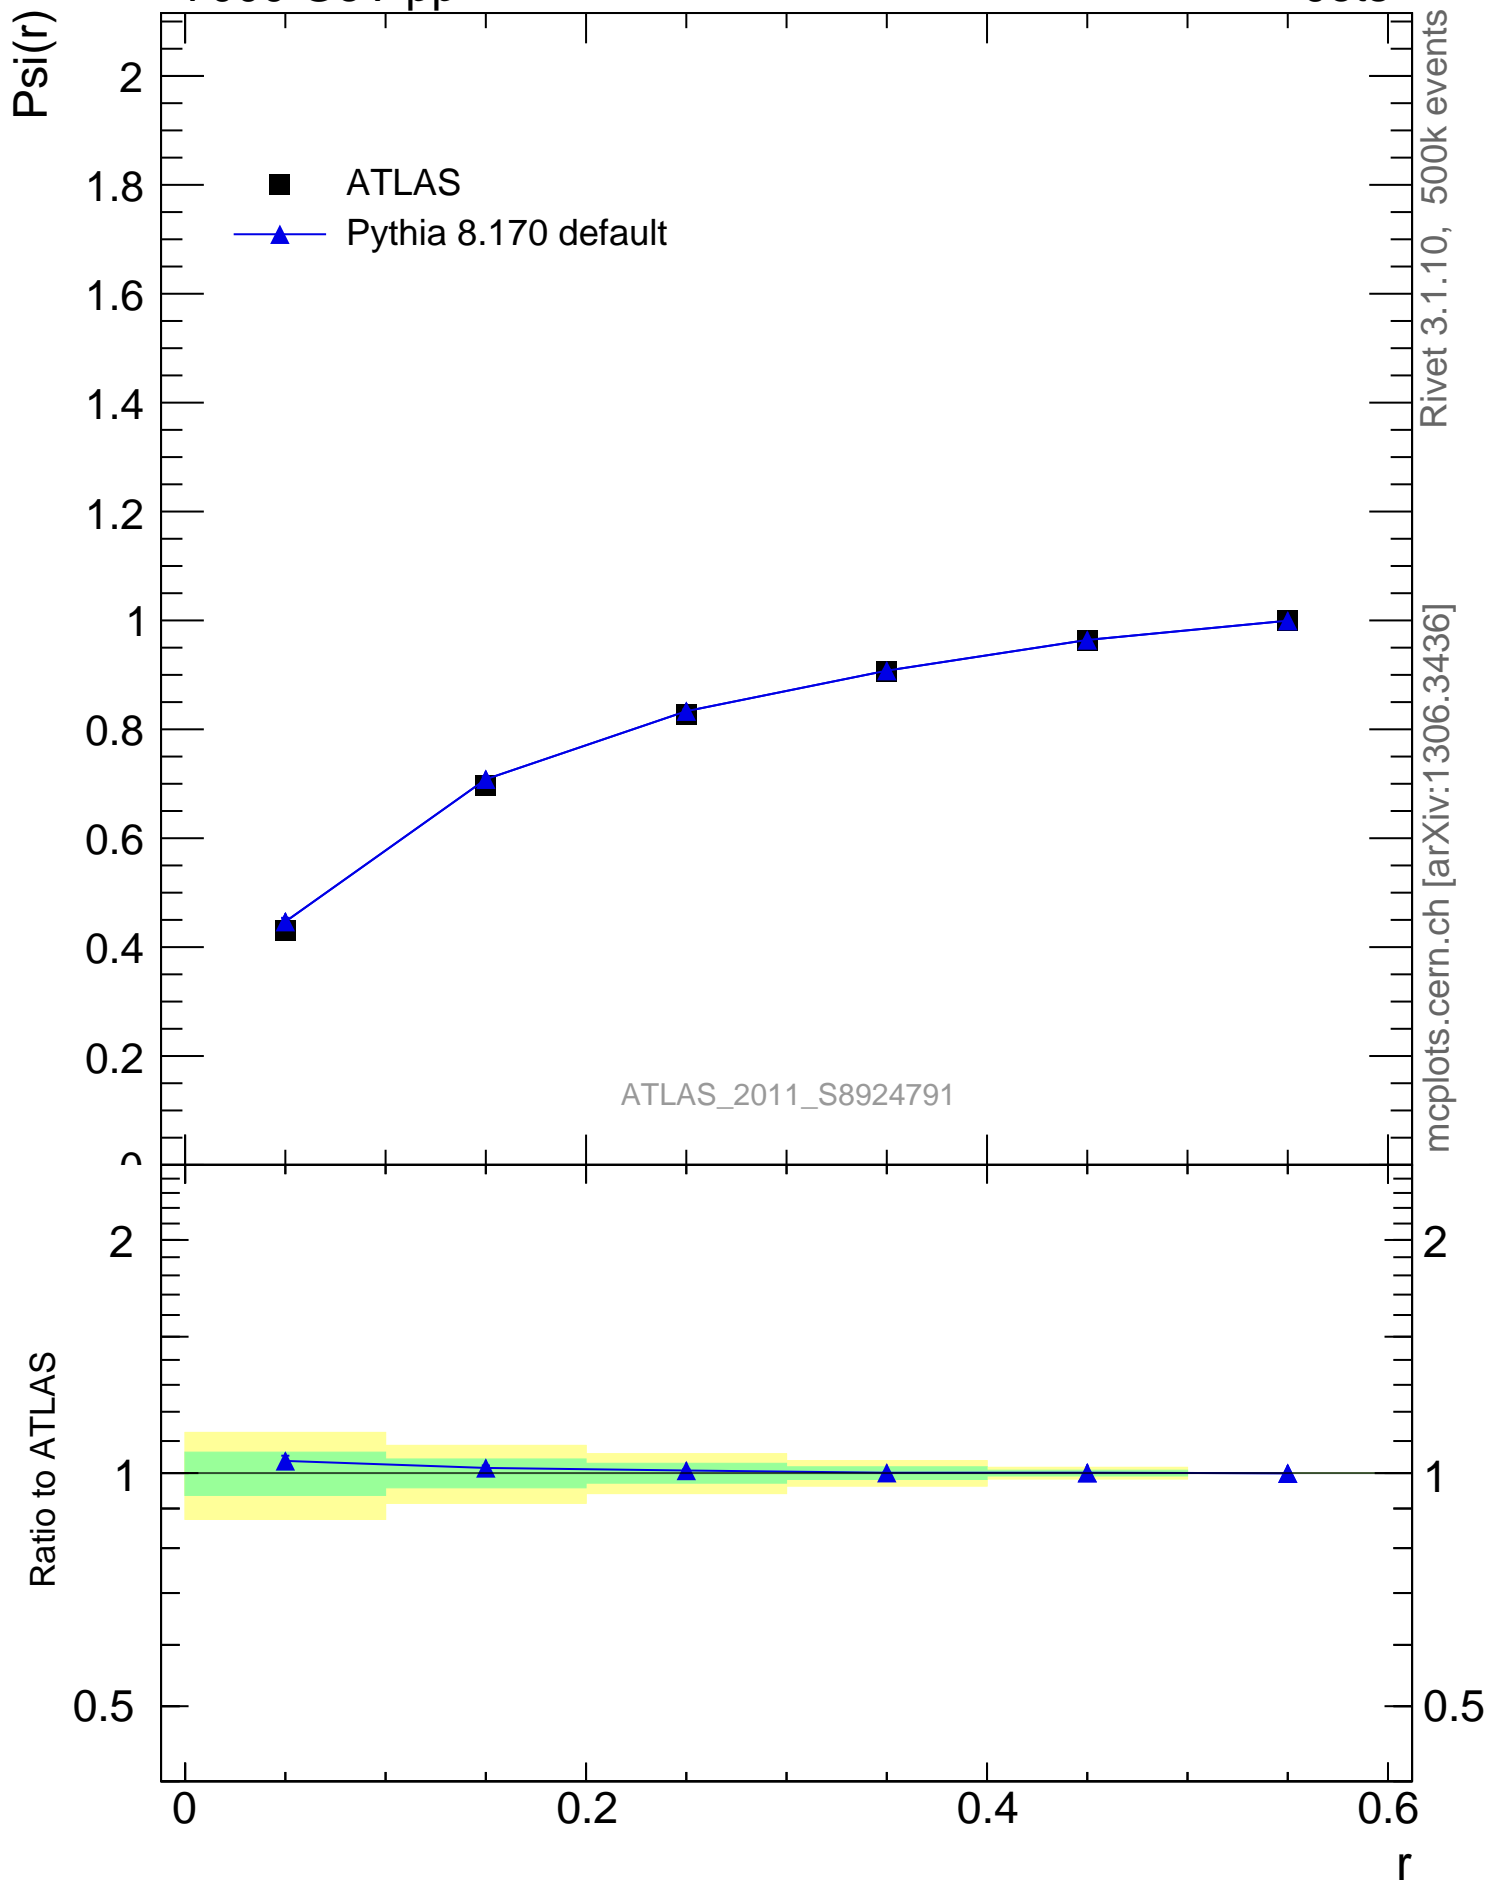

7000 GeV pp

Jets

Rivet 3.1.10, 500k events
mcplots.cern.ch [arXiv:1306.3436]

ATLAS_2011_S8924791