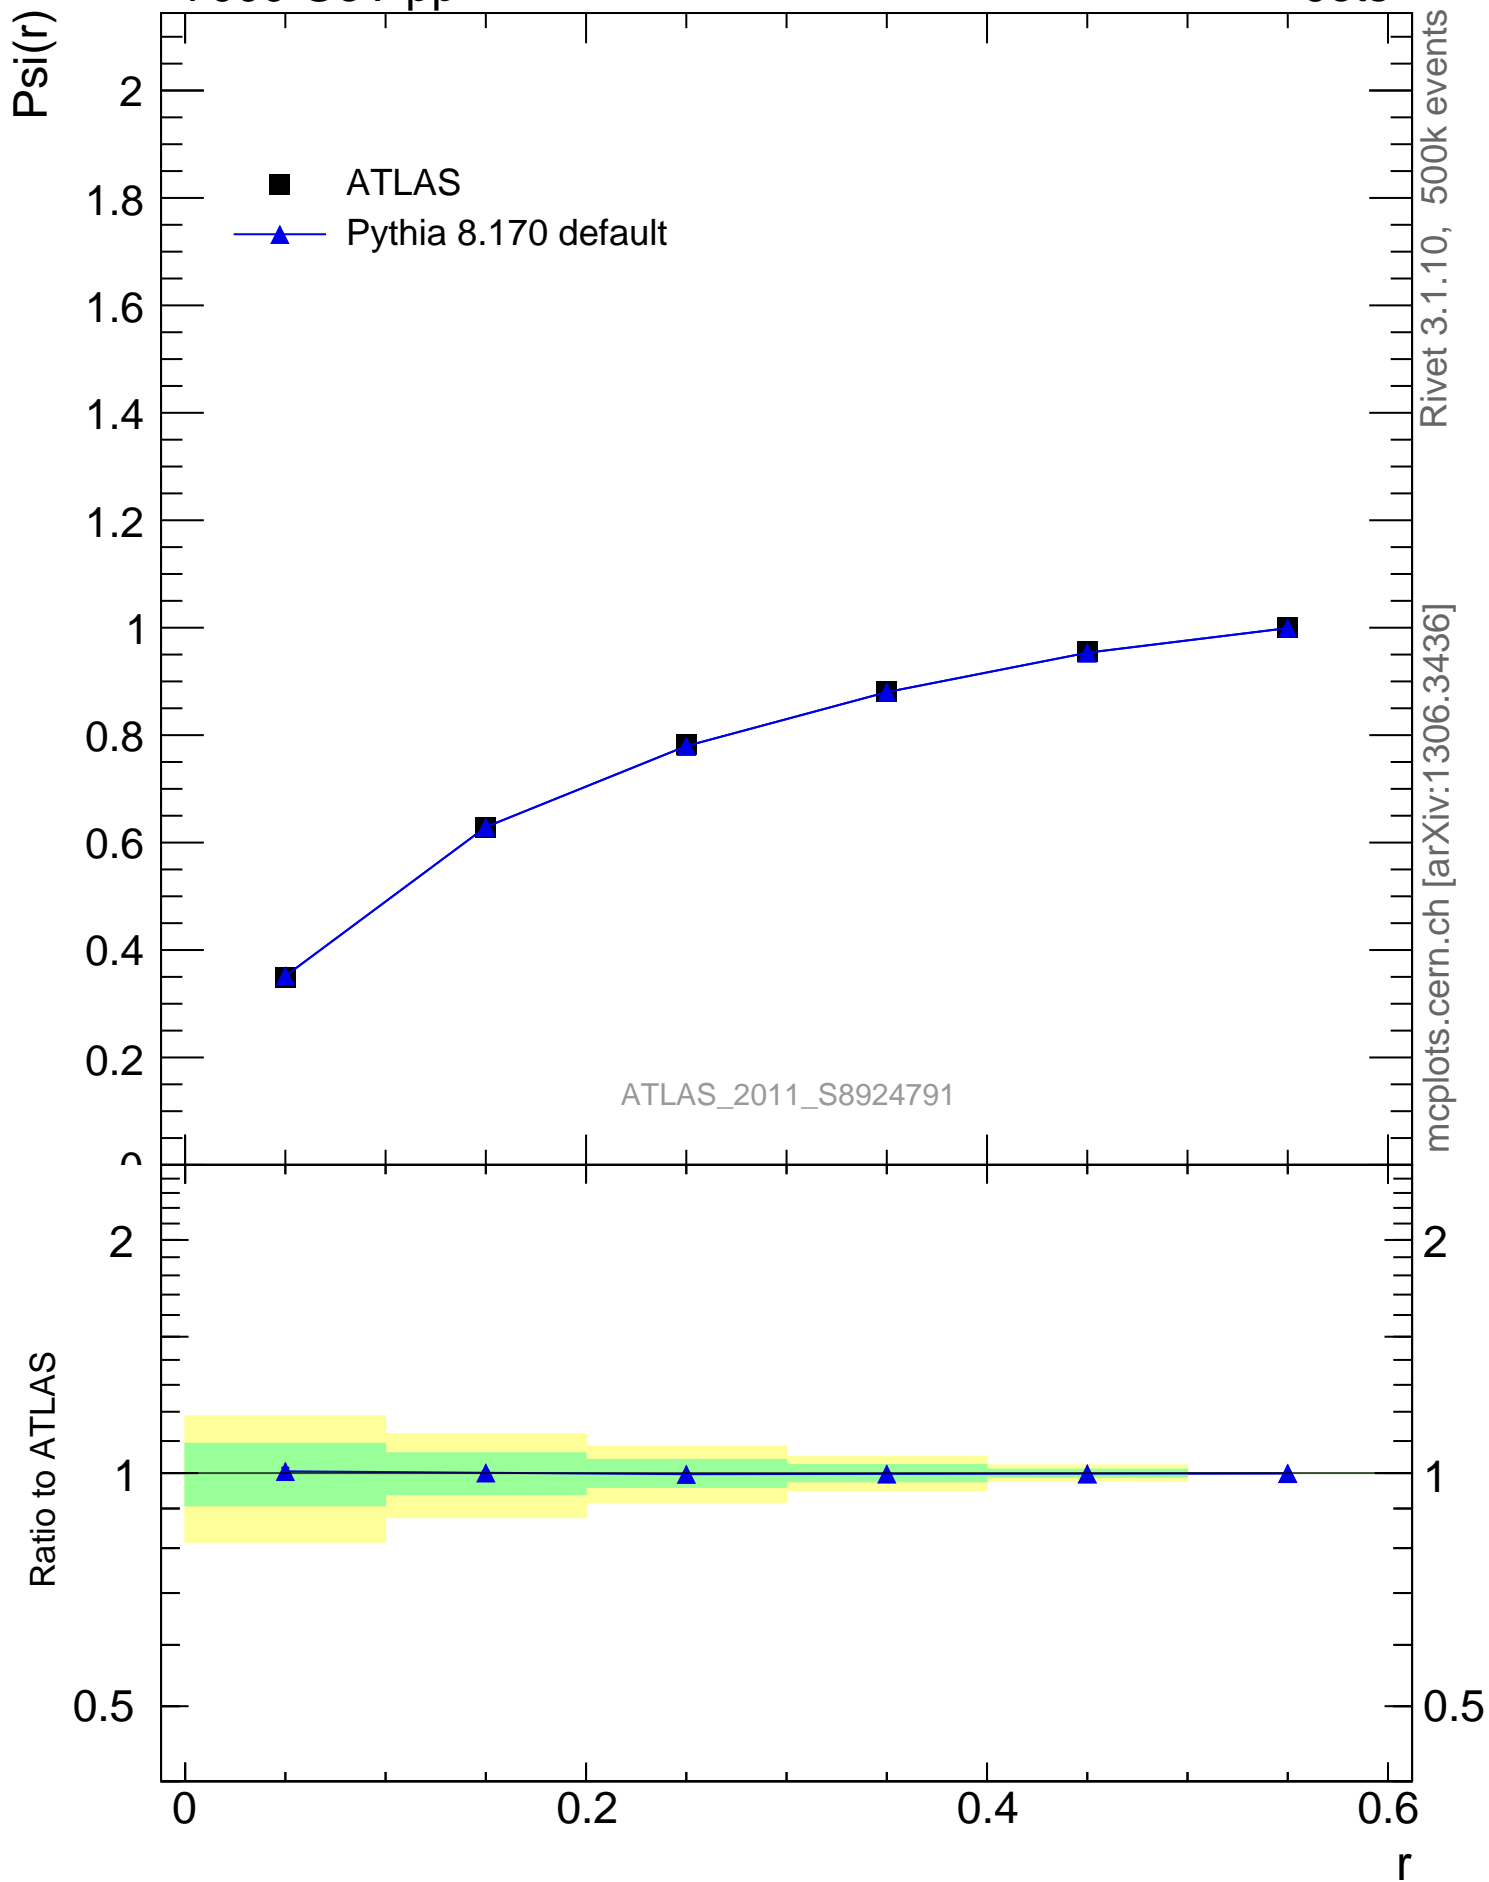

7000 GeV pp

Jets

Rivet 3.1.10, 500k events
mcplots.cern.ch [arXiv:1306.3436]

ATLAS_2011_S8924791