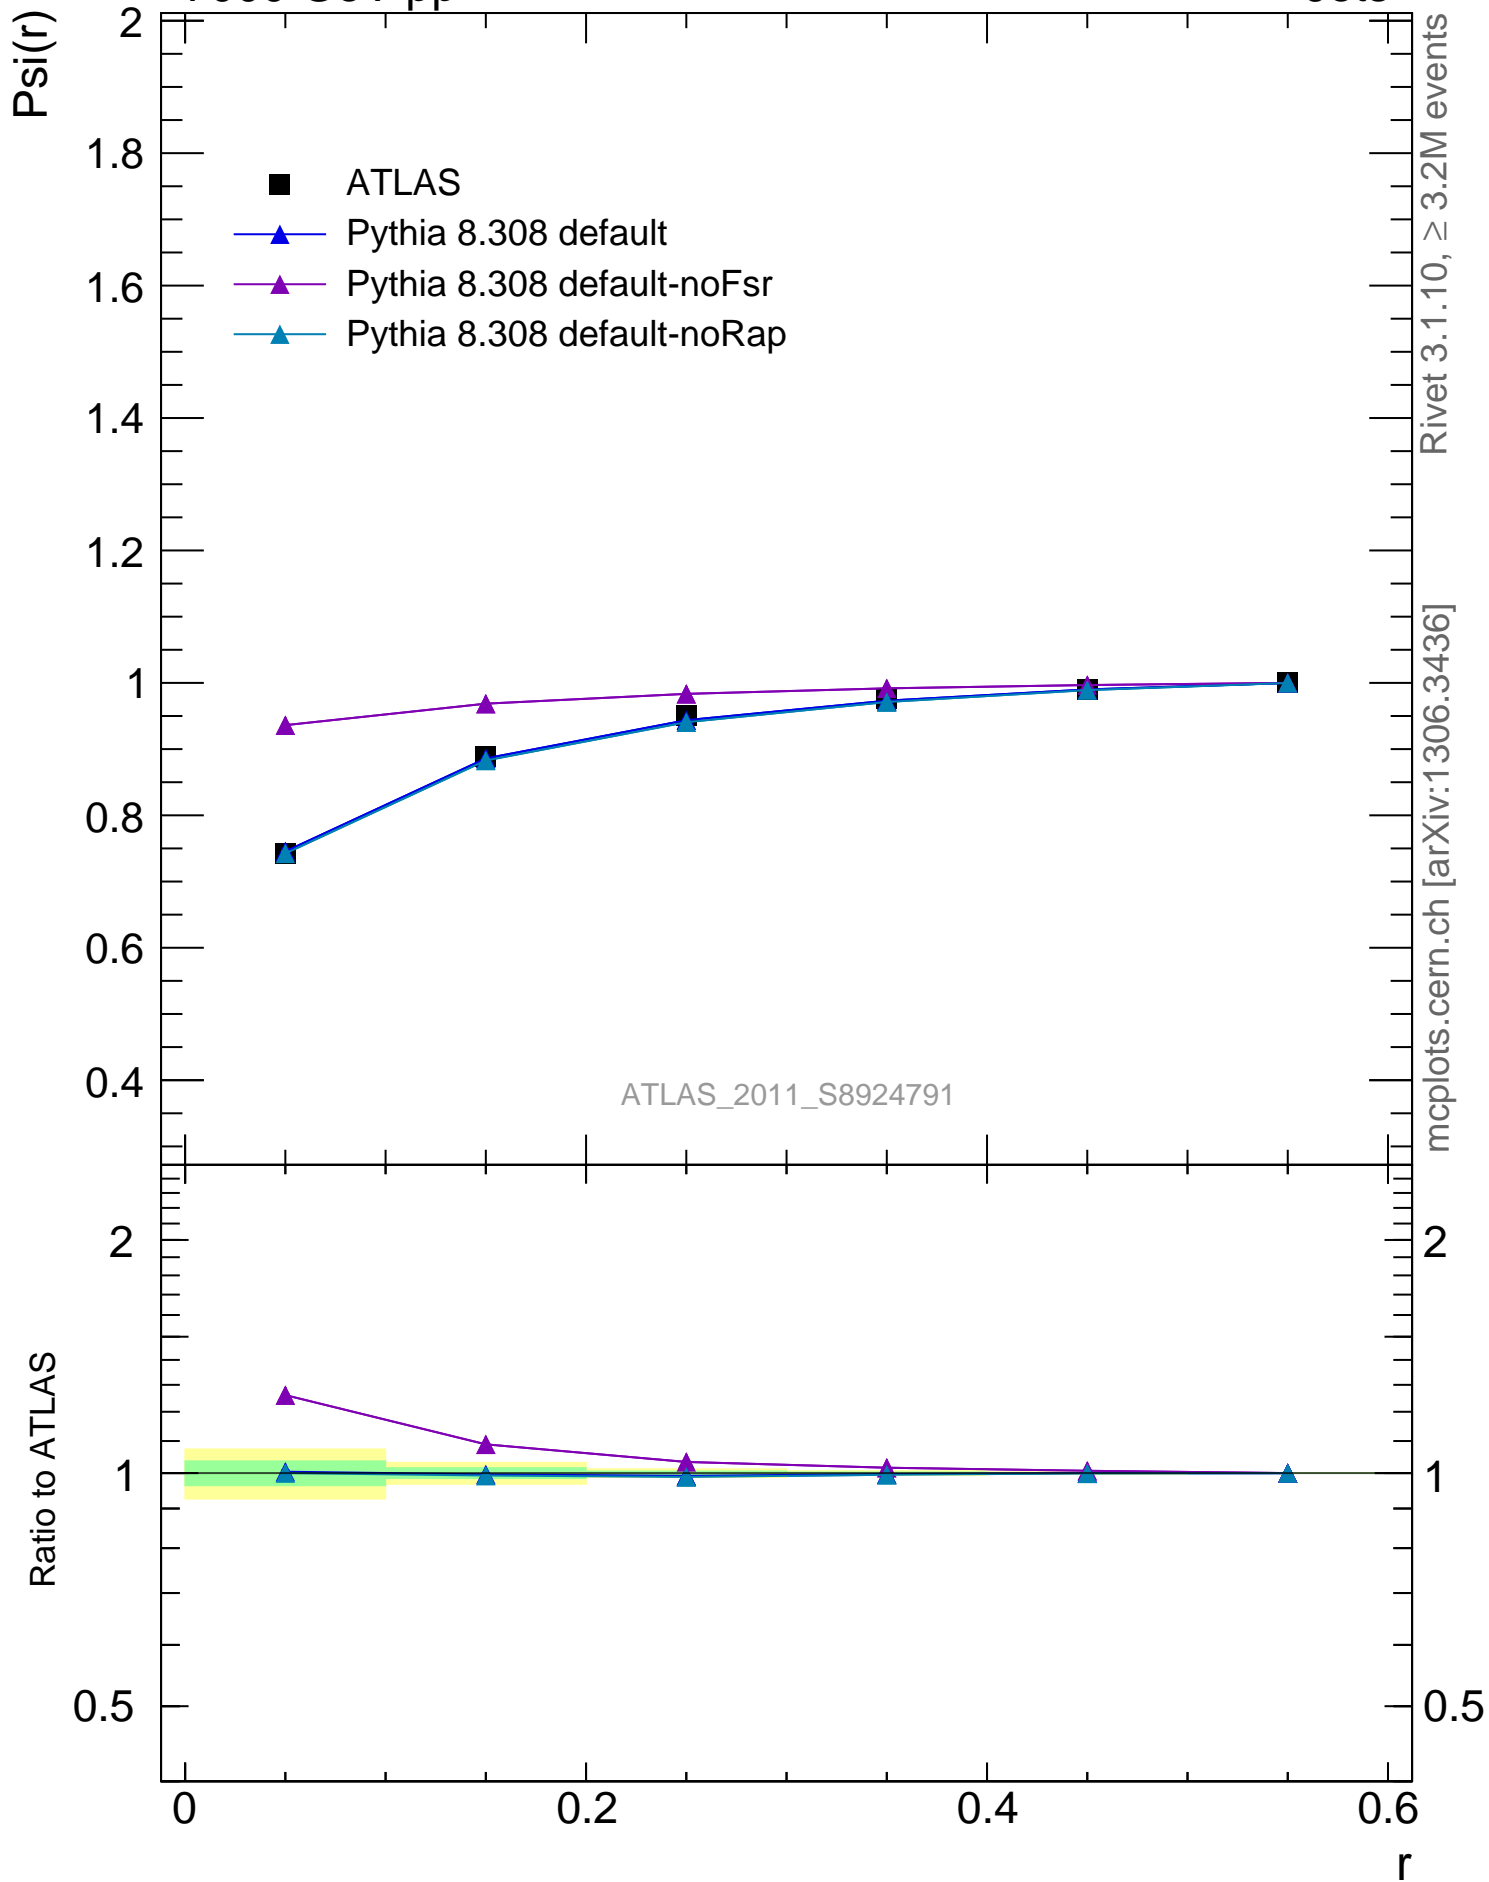

7000 GeV pp

Jets

ATLAS_2011_S8924791

Rivet 3.1.10, $\geq 3.2M$ events
mcplots.cern.ch [arXiv:1306.3436]