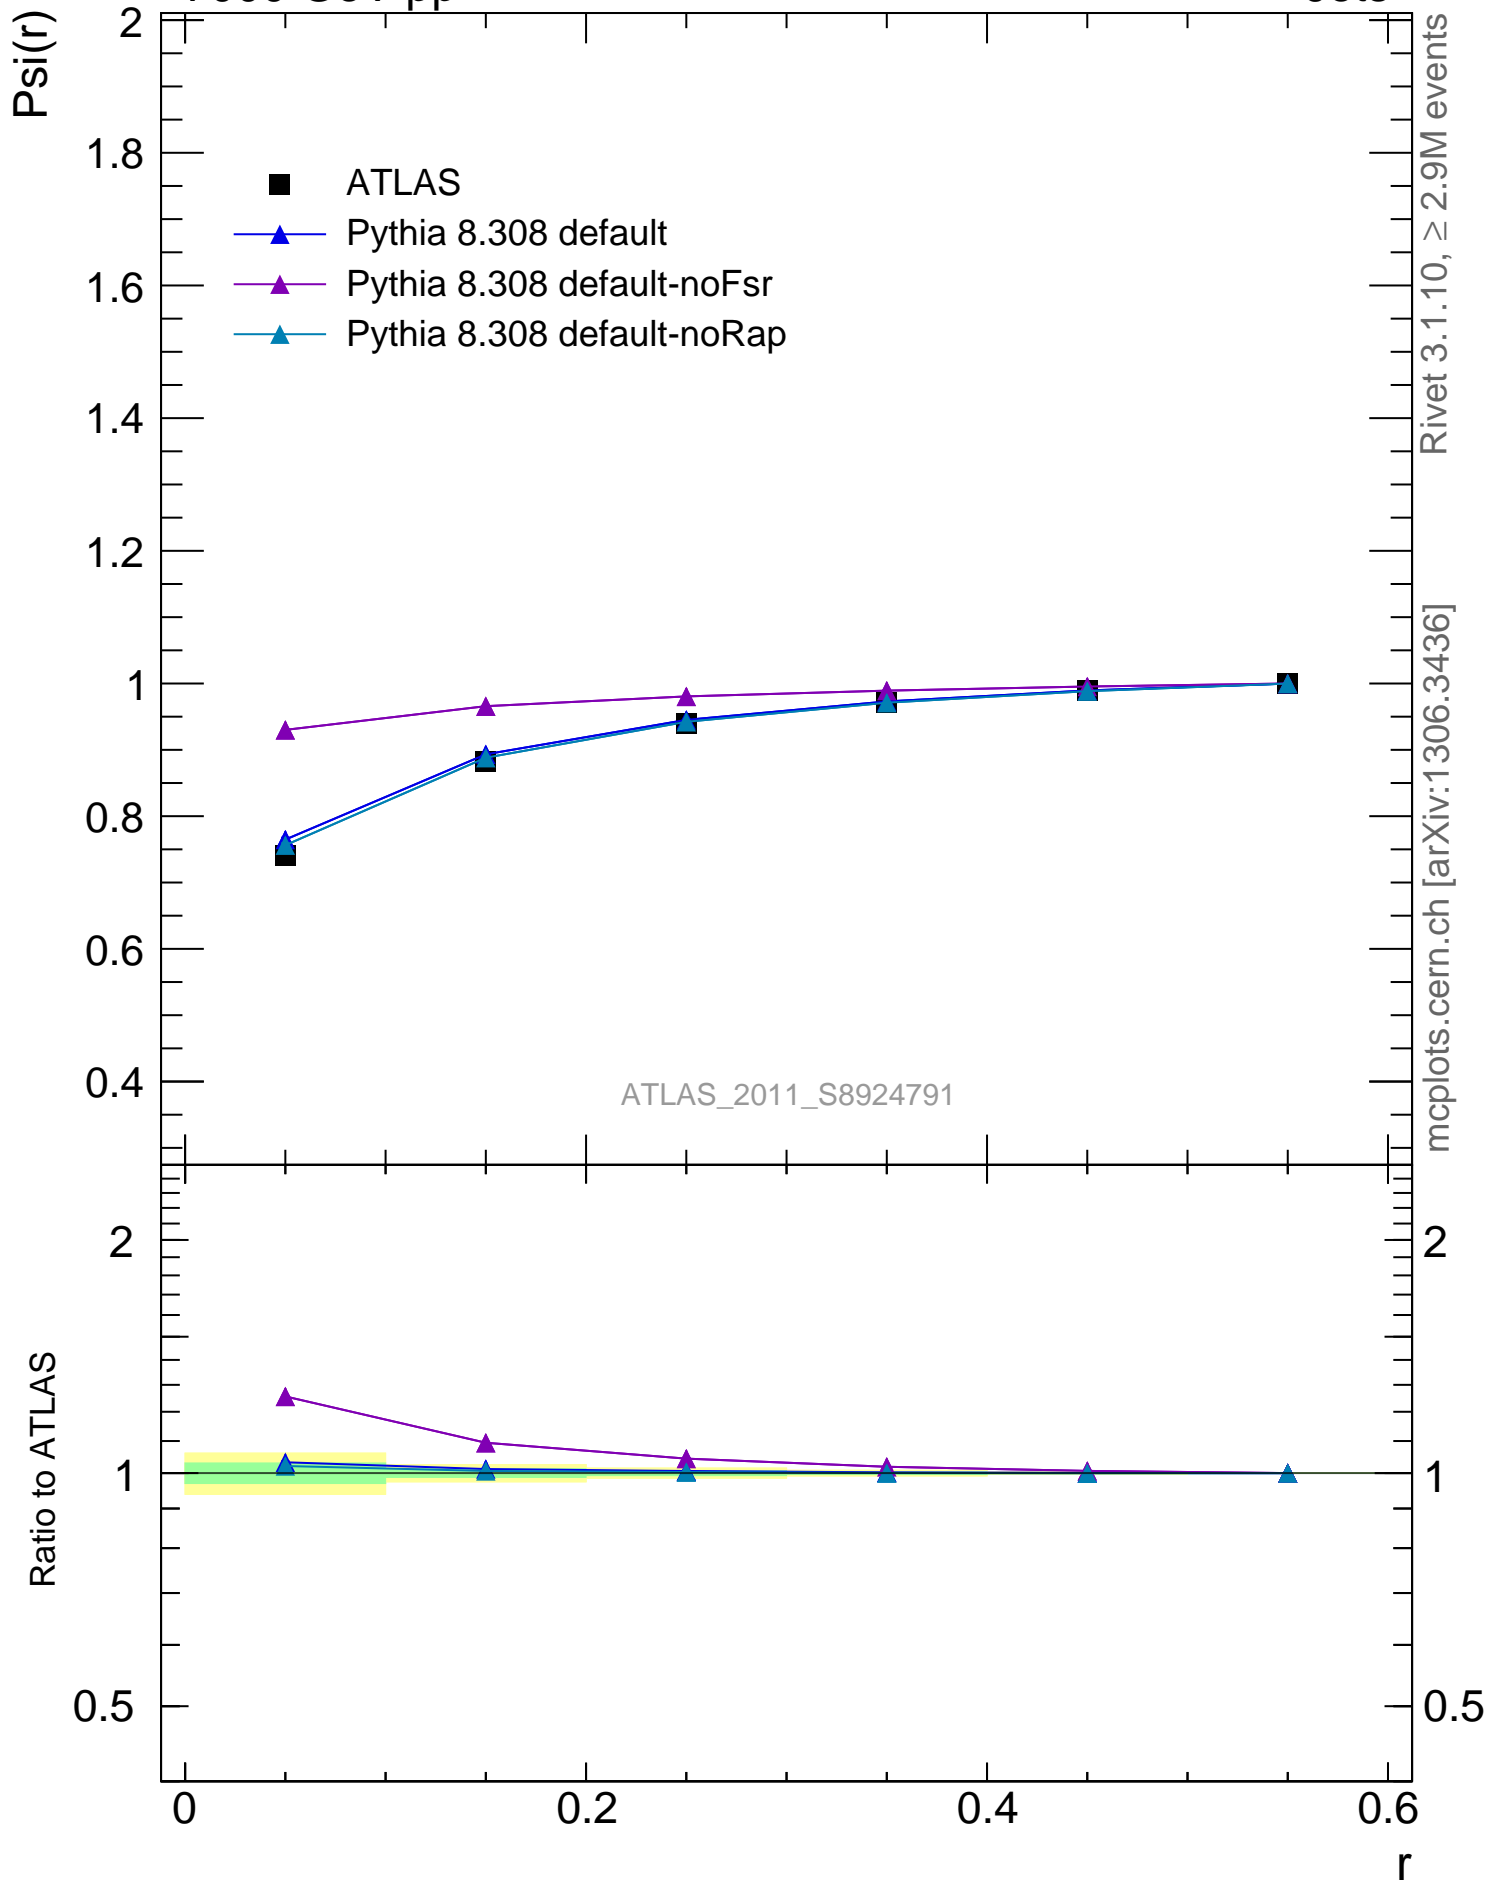

7000 GeV pp

Jets

ATLAS_2011_S8924791

mcplots.cern.ch [arXiv:1306.3436]

Rivet 3.1.10, $\geq 2.9M$ events