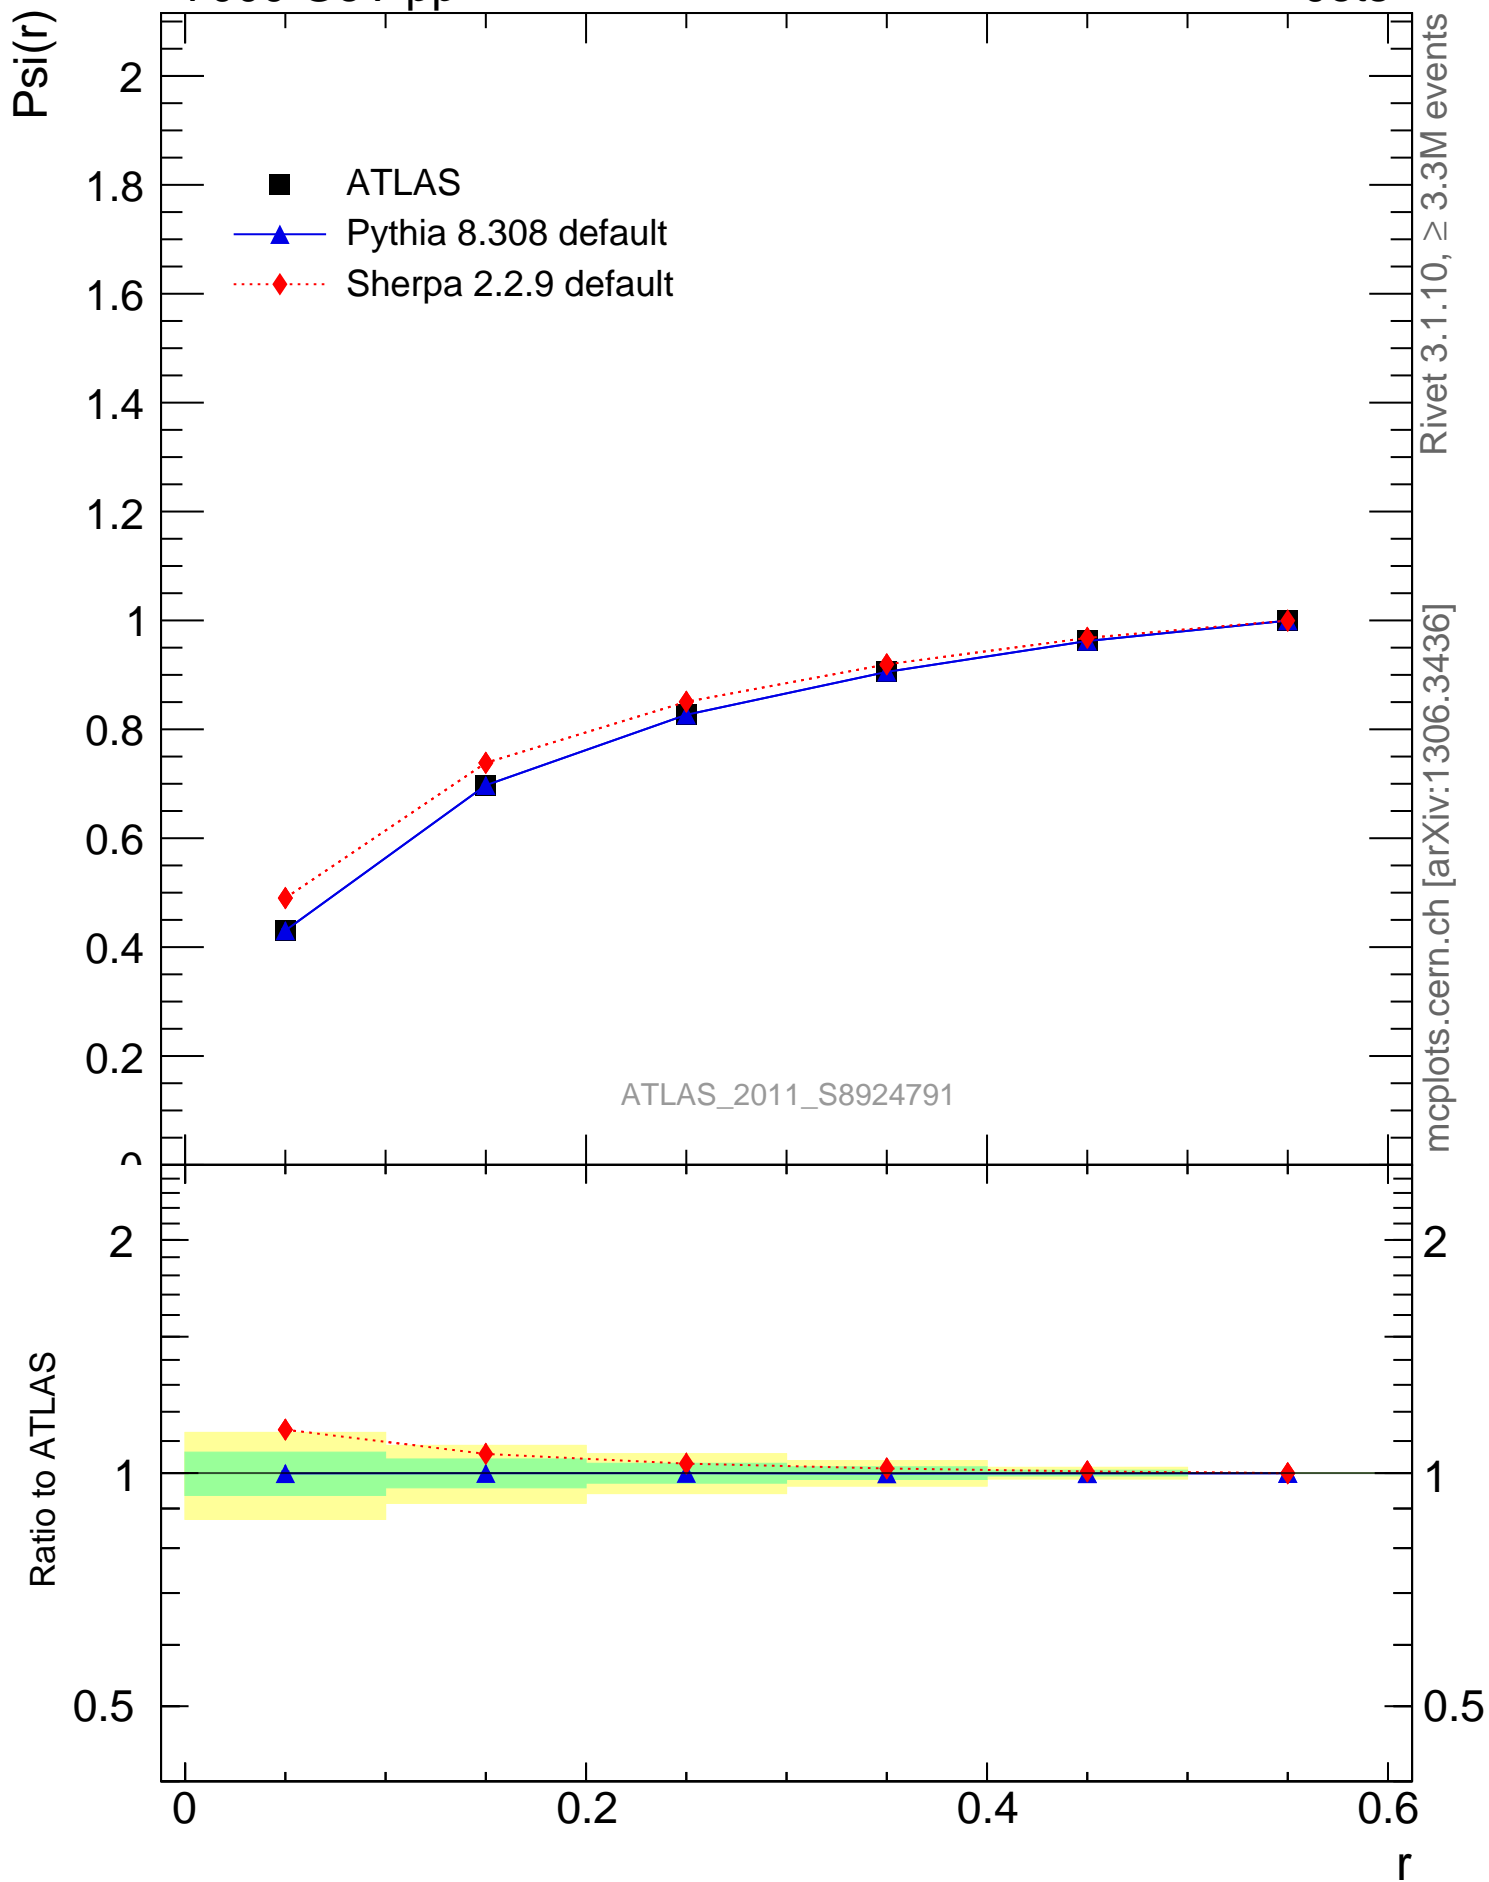

7000 GeV pp

Jets

ATLAS_2011_S8924791

mcplots.cern.ch [arXiv:1306.3436]

Rivet 3.1.10, $\geq 3.3M$ events