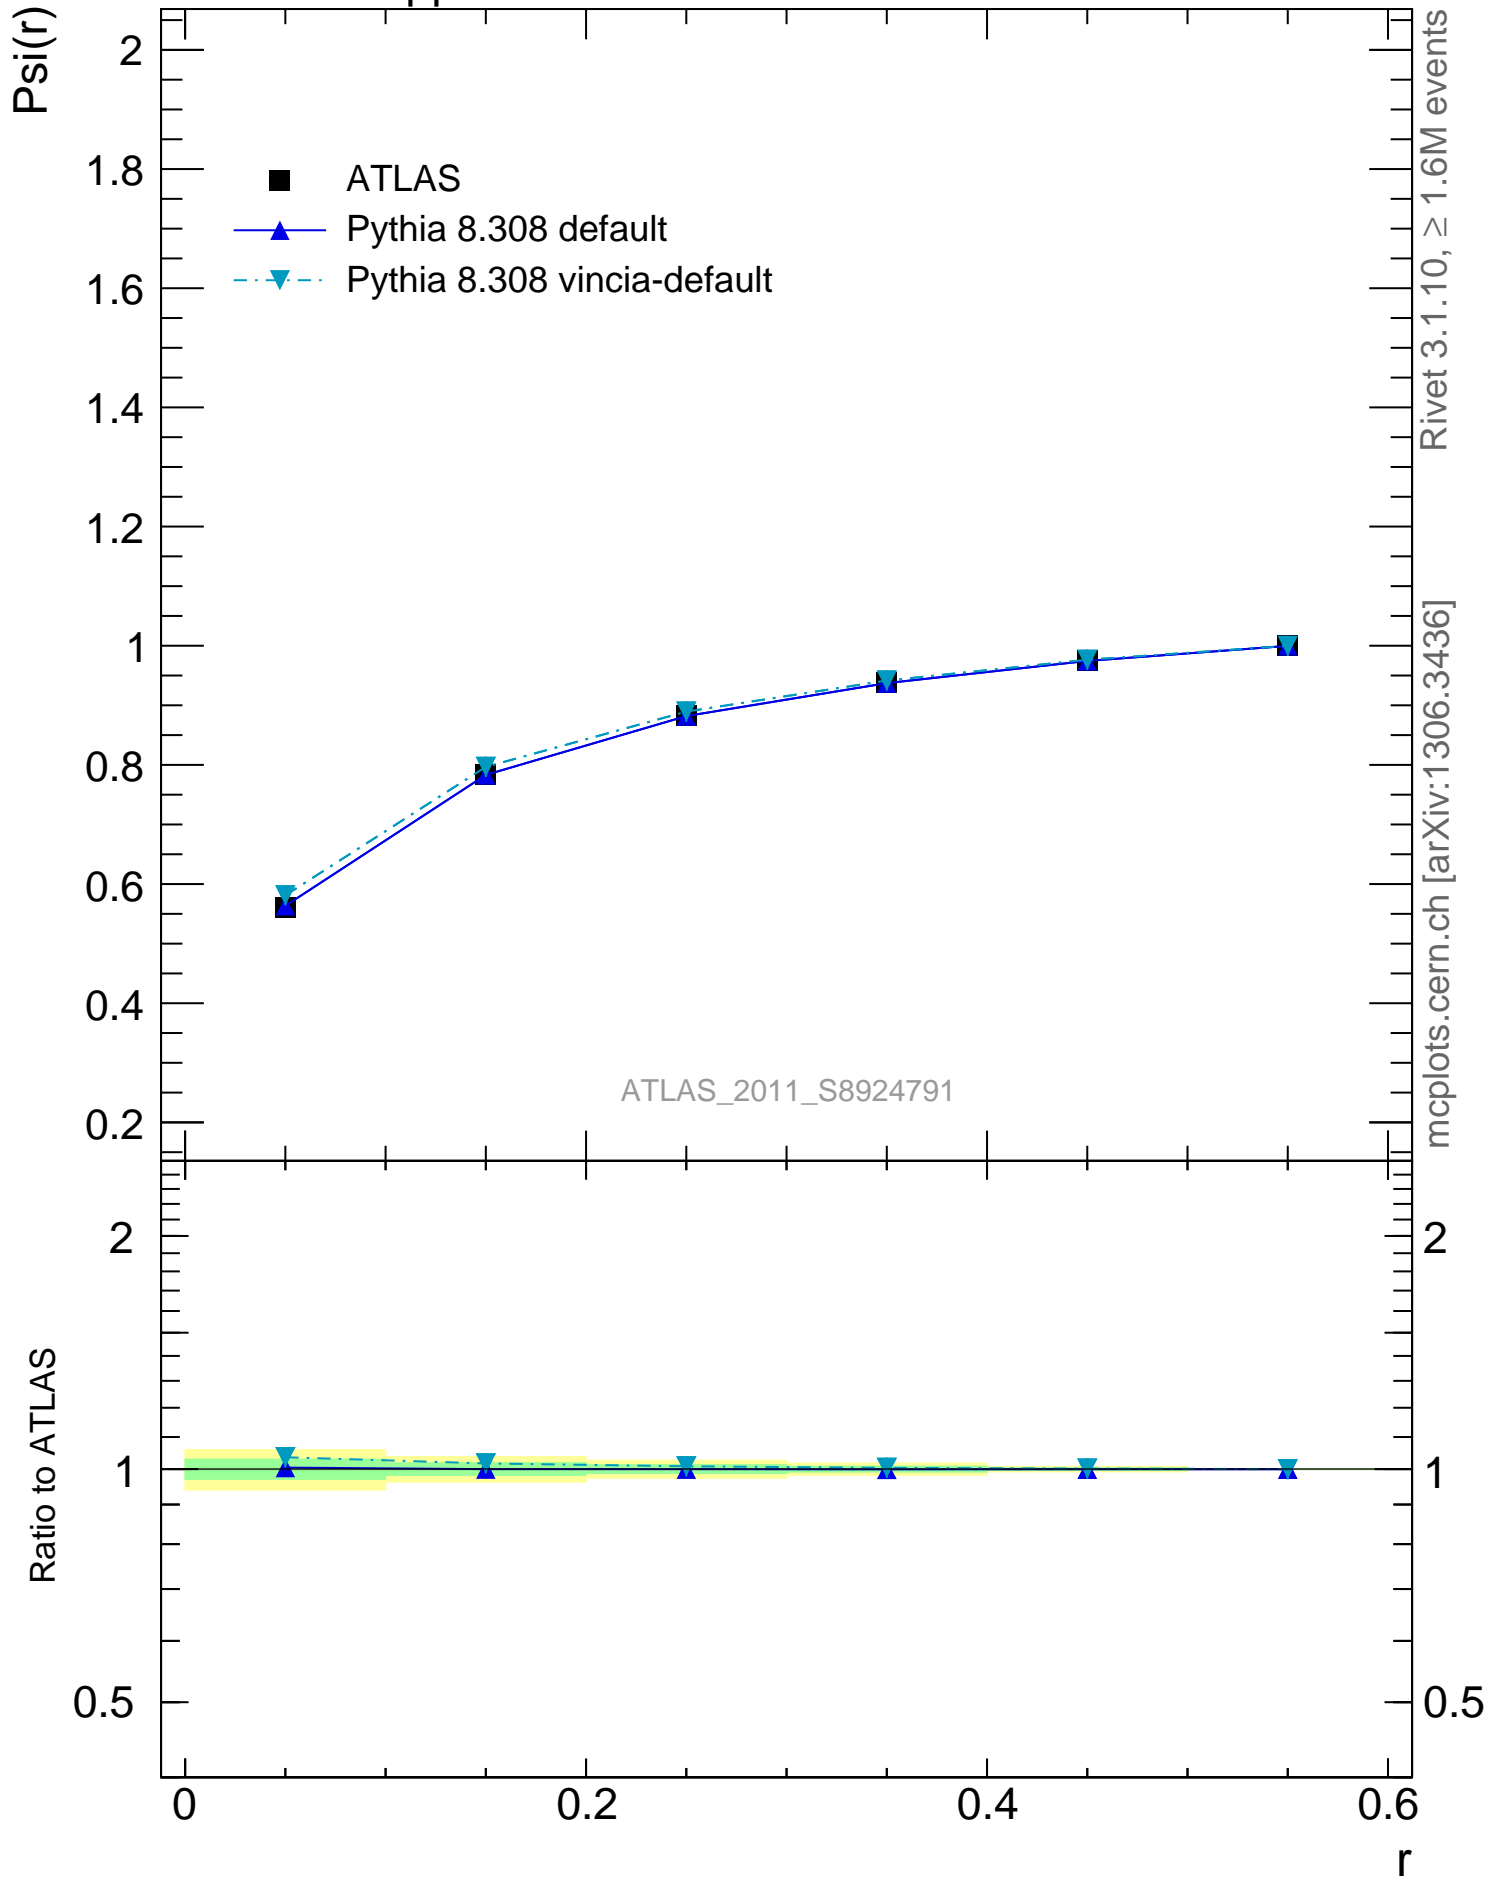

7000 GeV pp

Jets

ATLAS_2011_S8924791

Rivet 3.1.10, $\geq 1.6M$ events
mcplots.cern.ch [arXiv:1306.3436]