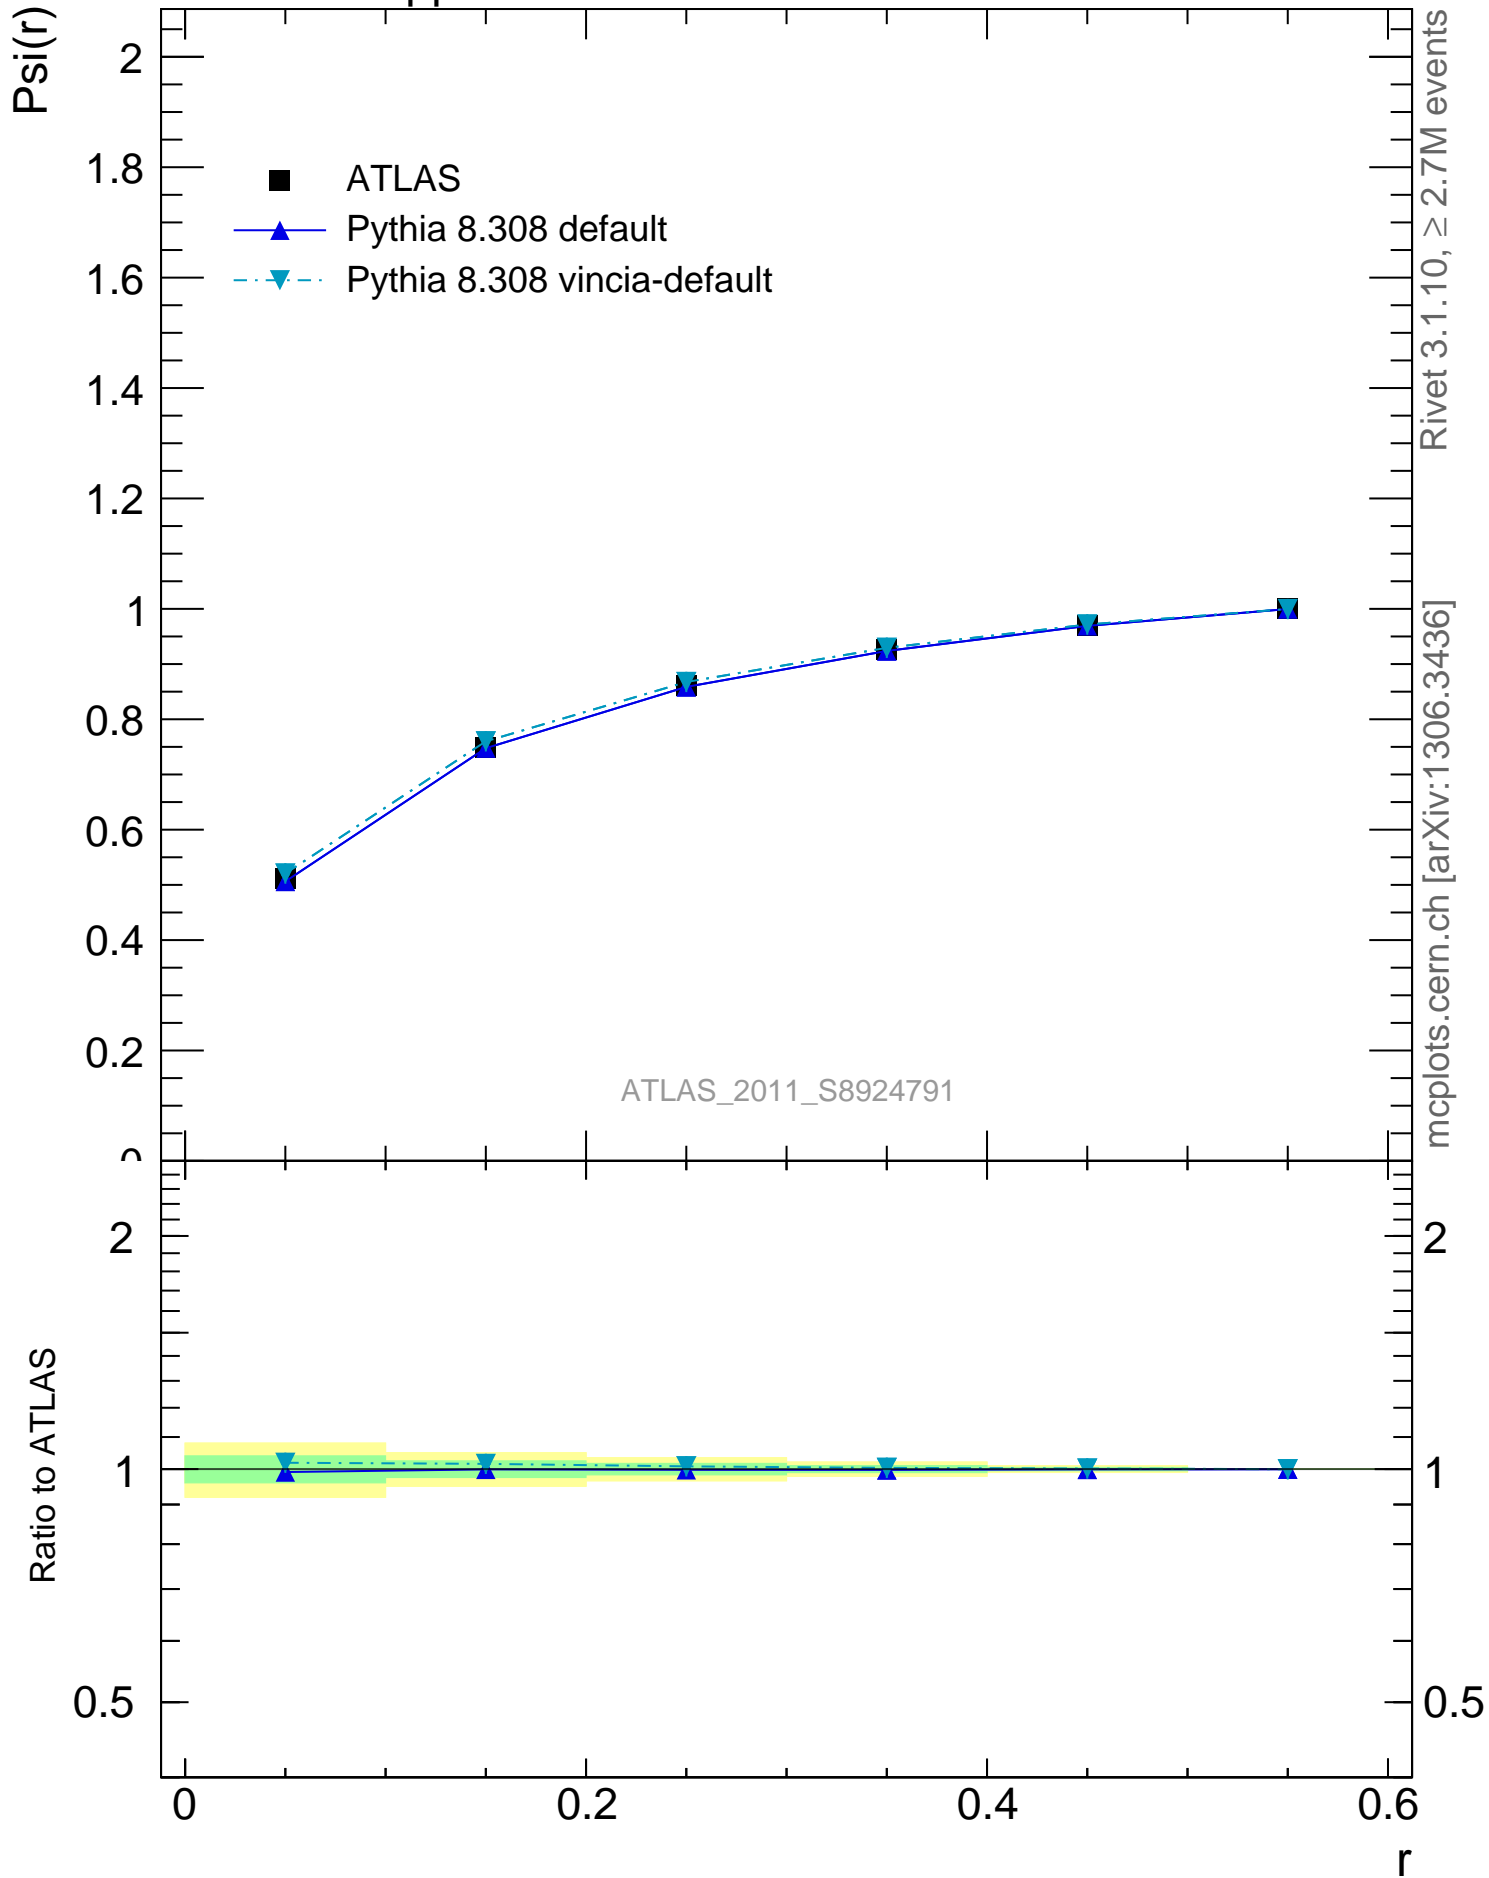

7000 GeV pp

Jets

Rivet 3.1.10, $\geq 2.7M$ events

mcplots.cern.ch [arXiv:1306.3436]

ATLAS_2011_S8924791