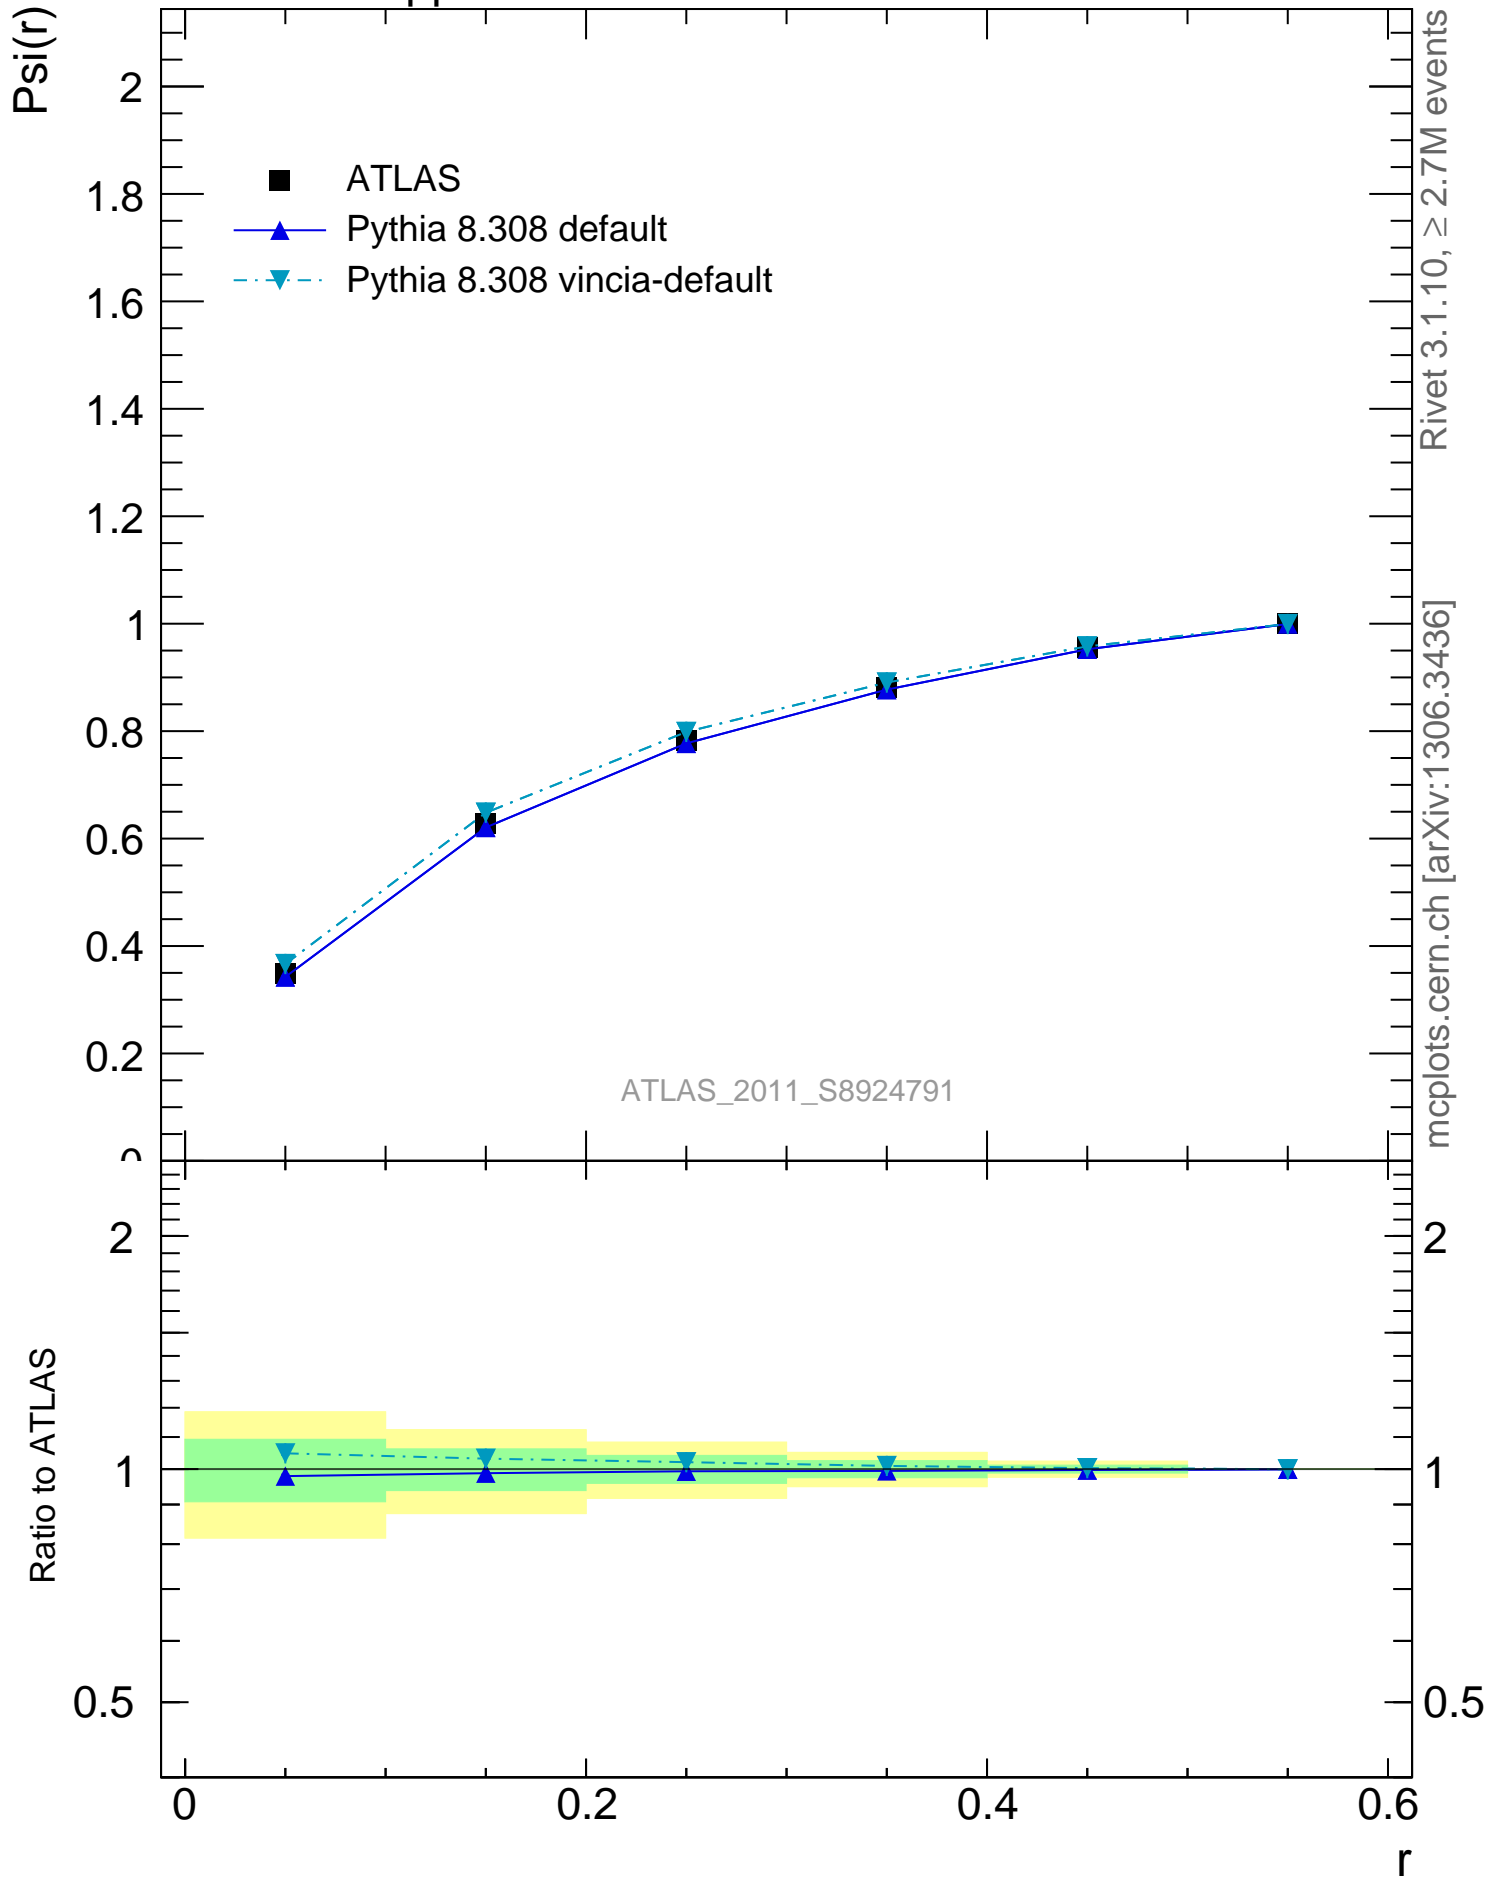

7000 GeV pp

Jets

ATLAS_2011_S8924791

Rivet 3.1.10, $\geq 2.7M$ events
mcplots.cern.ch [arXiv:1306.3436]