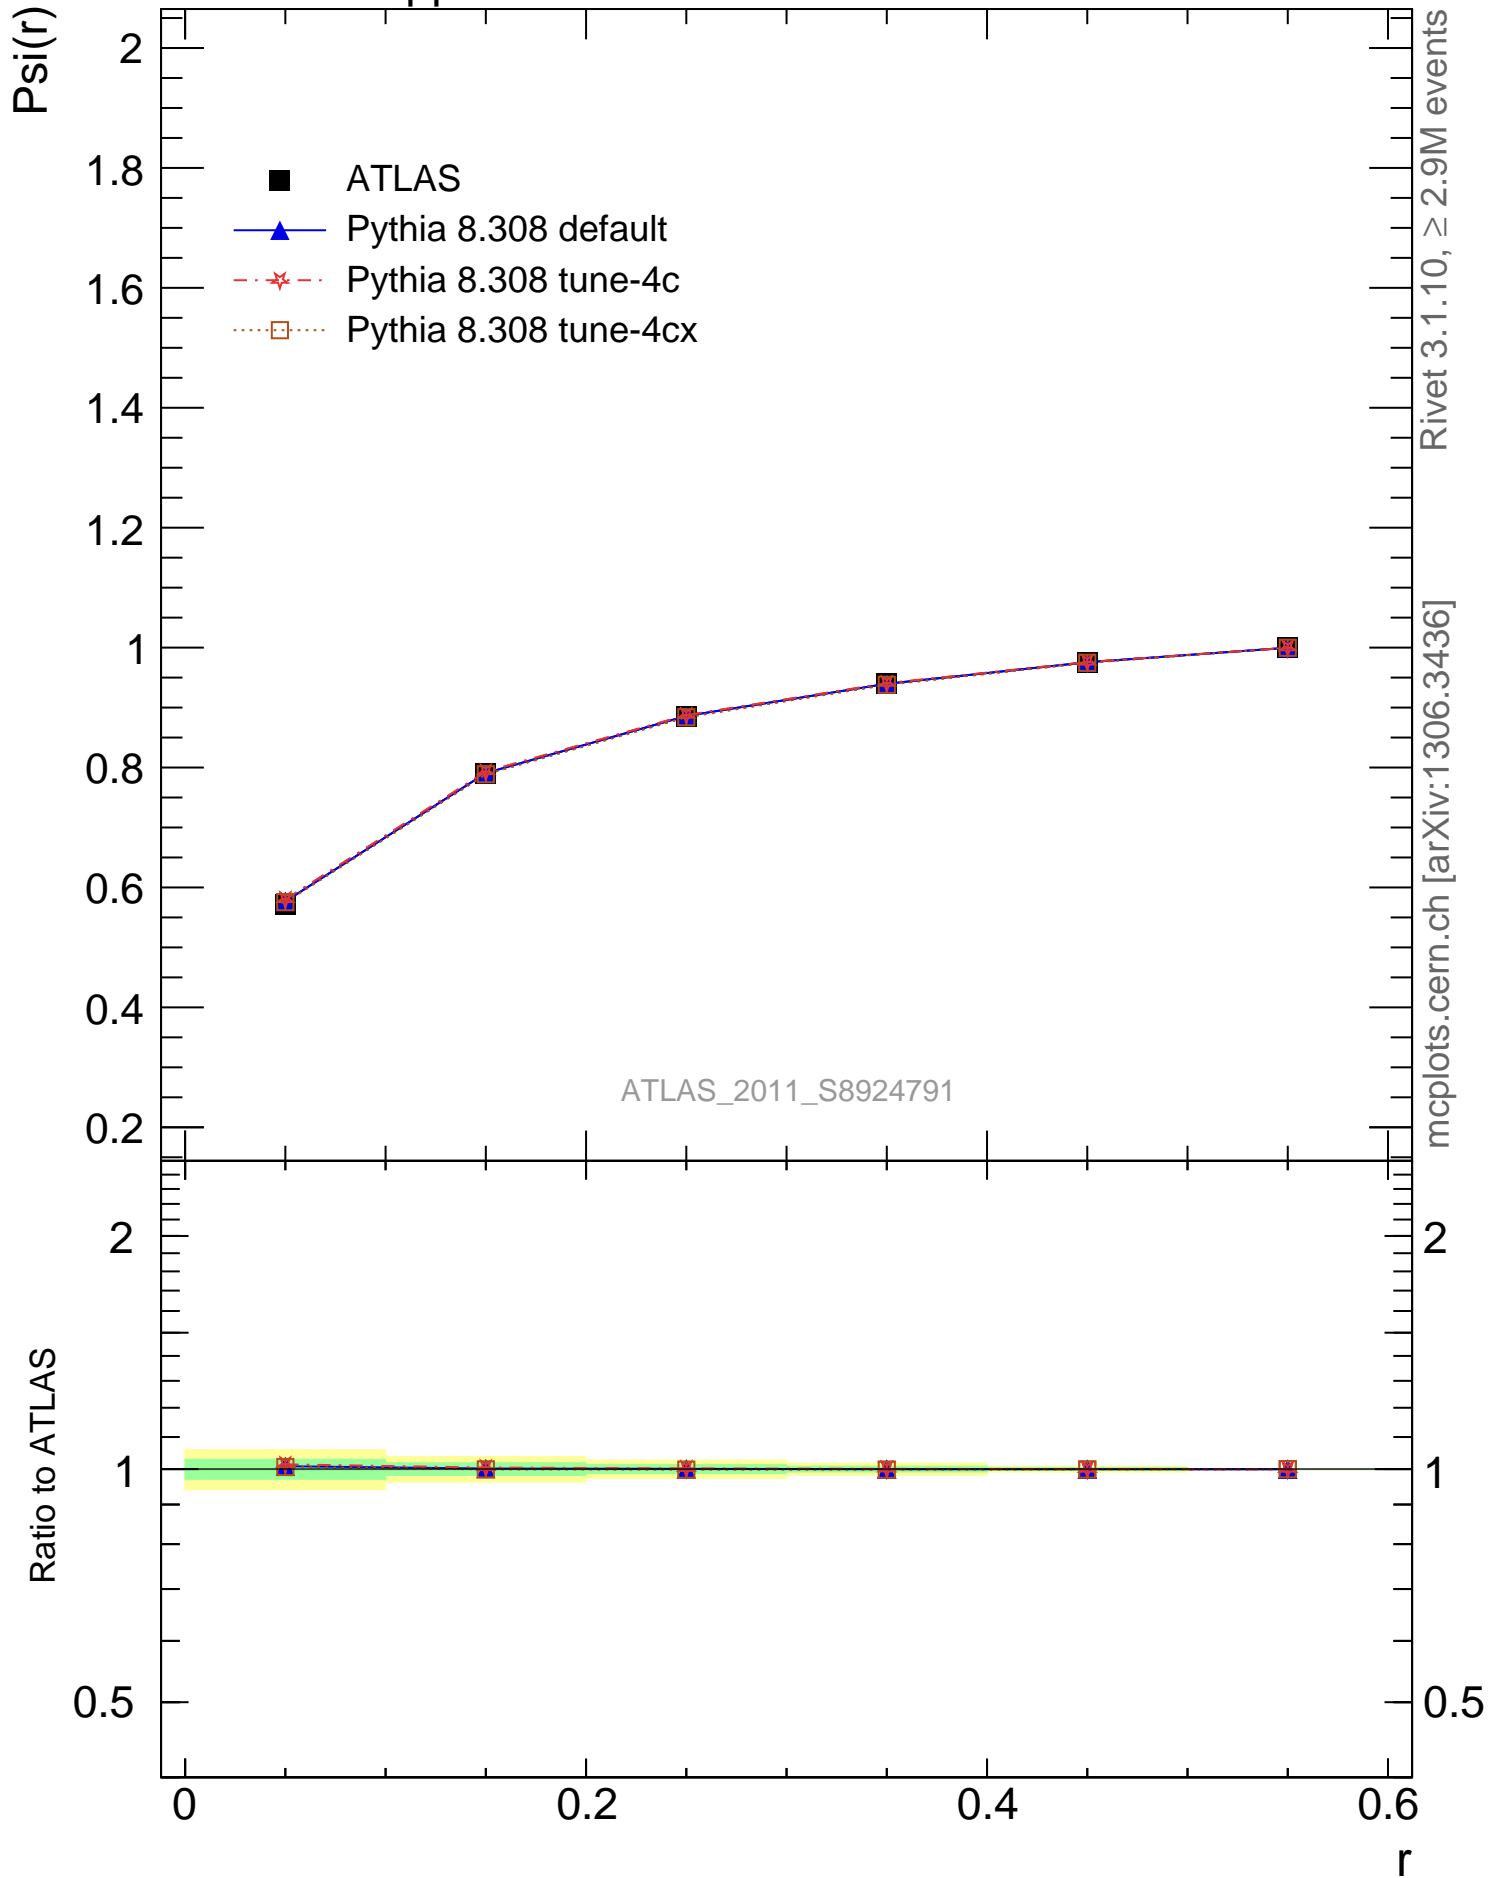

7000 GeV pp

Jets

ATLAS_2011_S8924791

Rivet 3.1.10, $\geq 2.9M$ events
mcplots.cern.ch [arXiv:1306.3436]