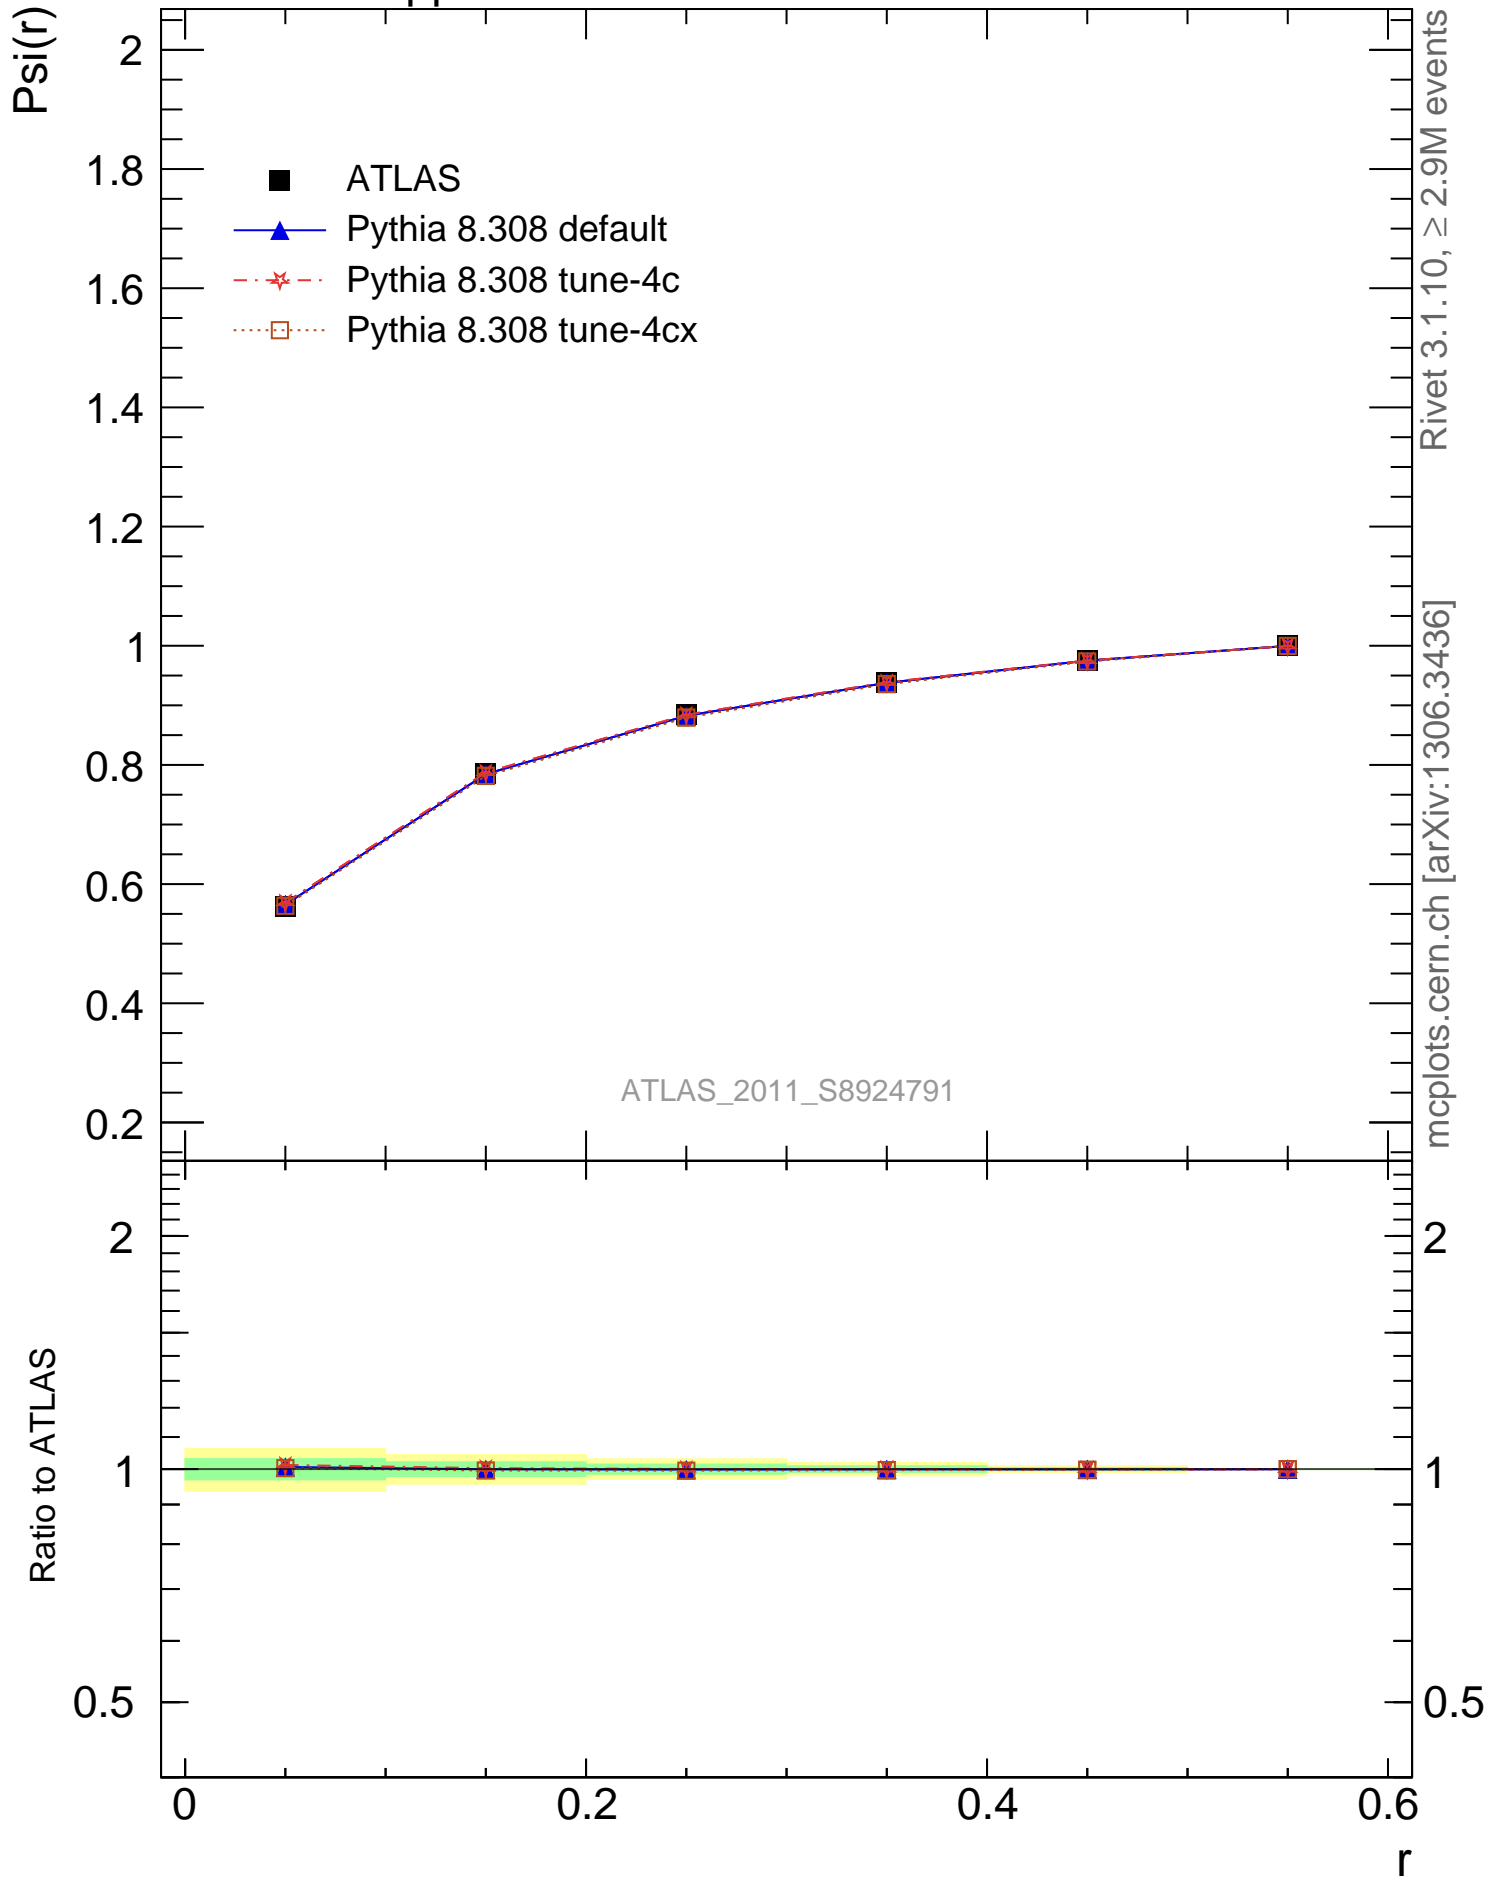

7000 GeV pp

Jets

ATLAS_2011_S8924791

Rivet 3.1.10, $\geq 2.9M$ events
mcplots.cern.ch [arXiv:1306.3436]