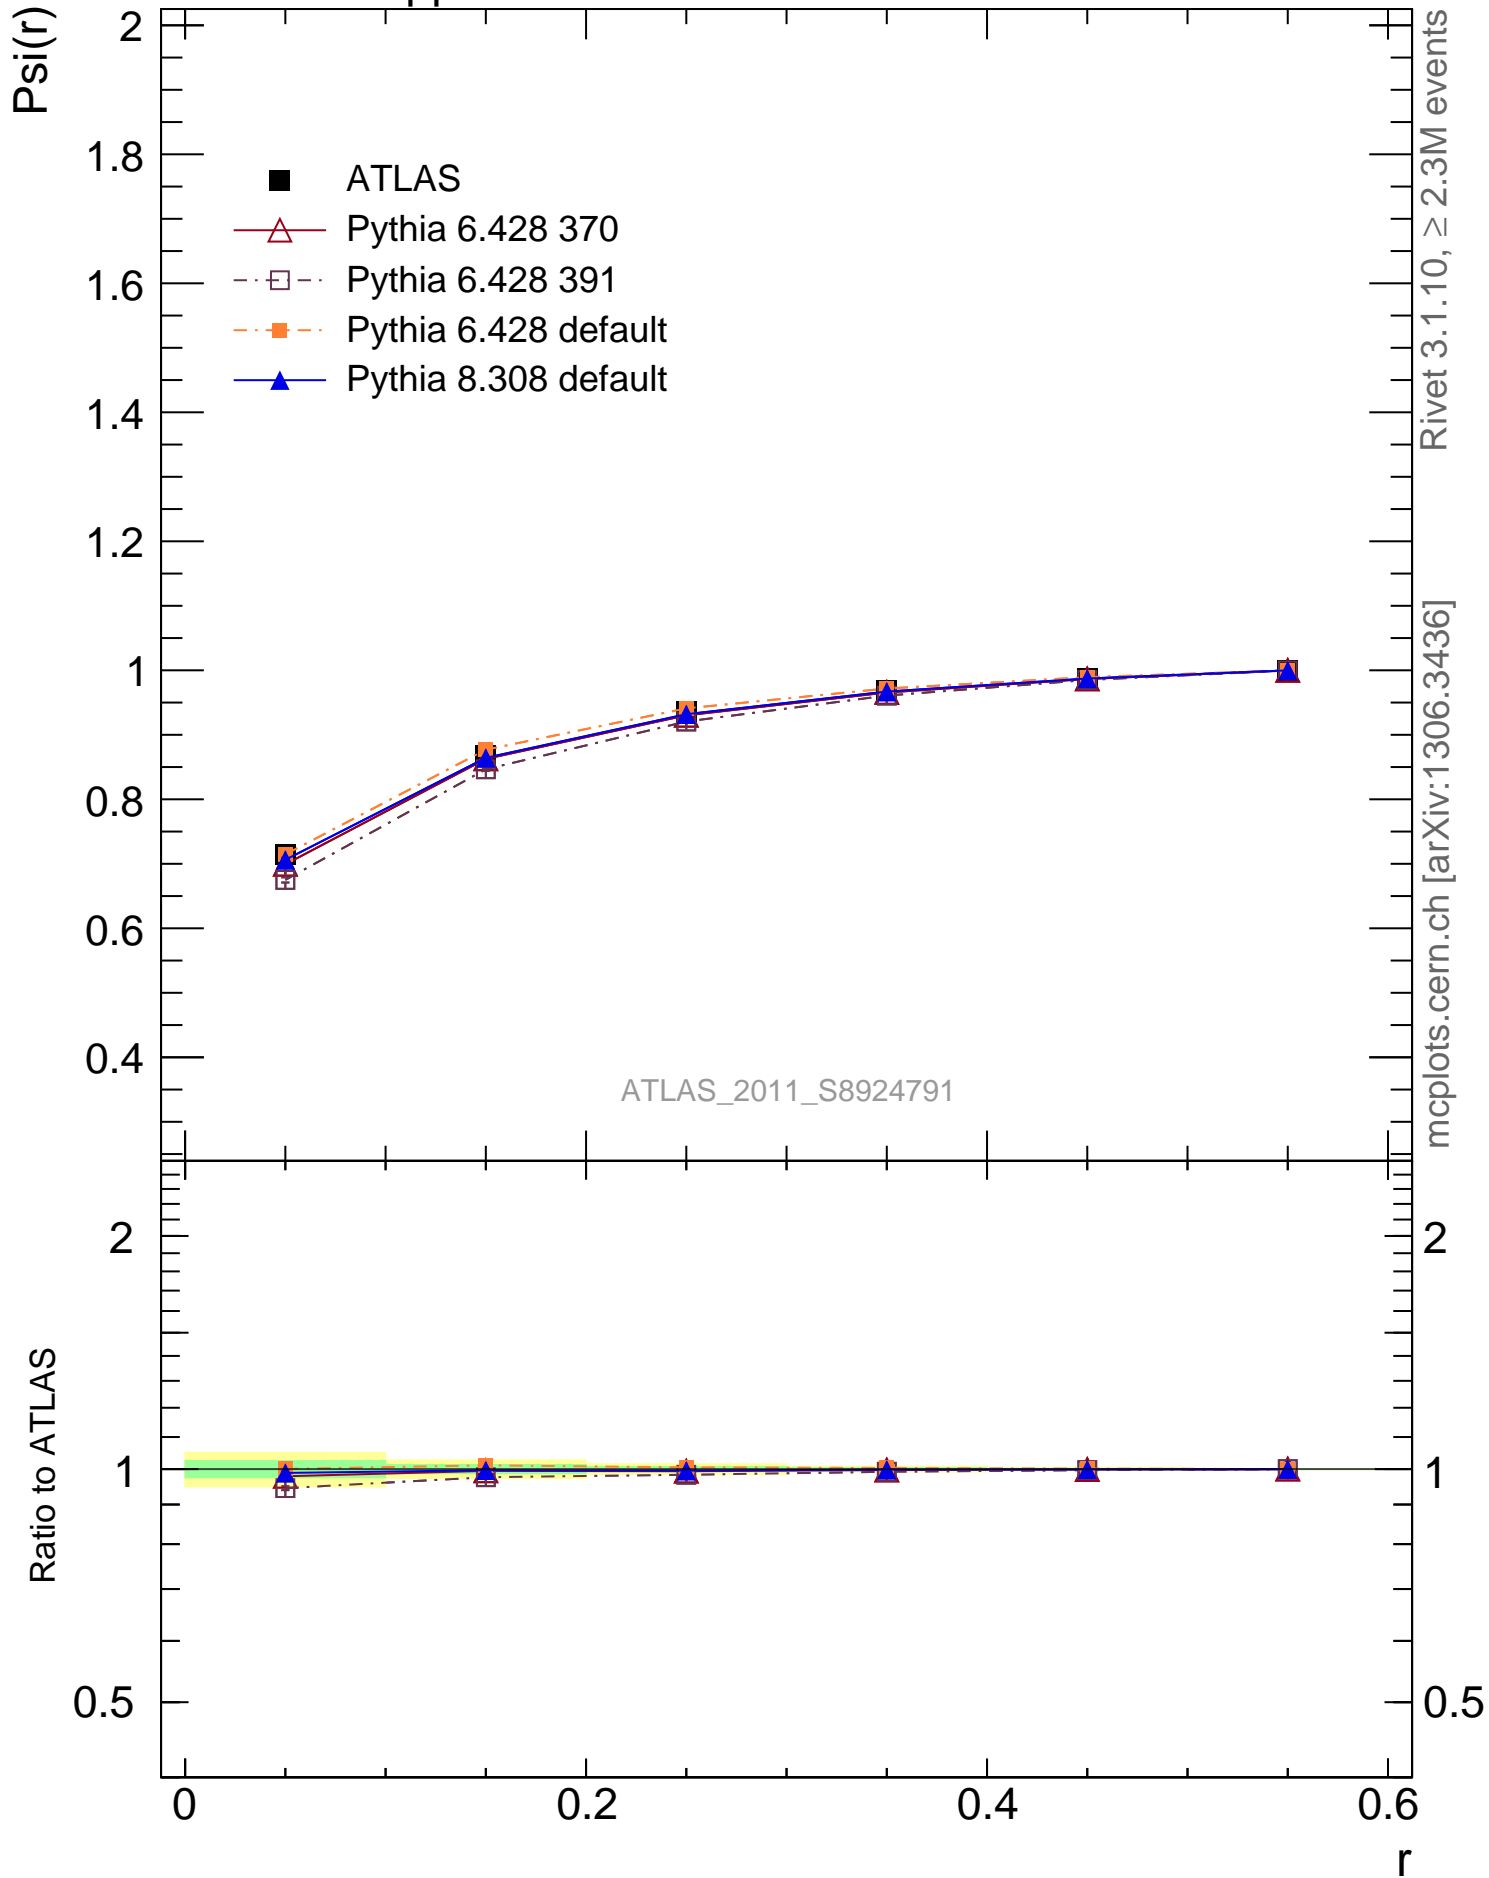

7000 GeV pp

Jets

ATLAS\_2011\_S8924791

mcplots.cern.ch [arXiv:1306.3436]

Rivet 3.1.10, ≥ 2.3M events