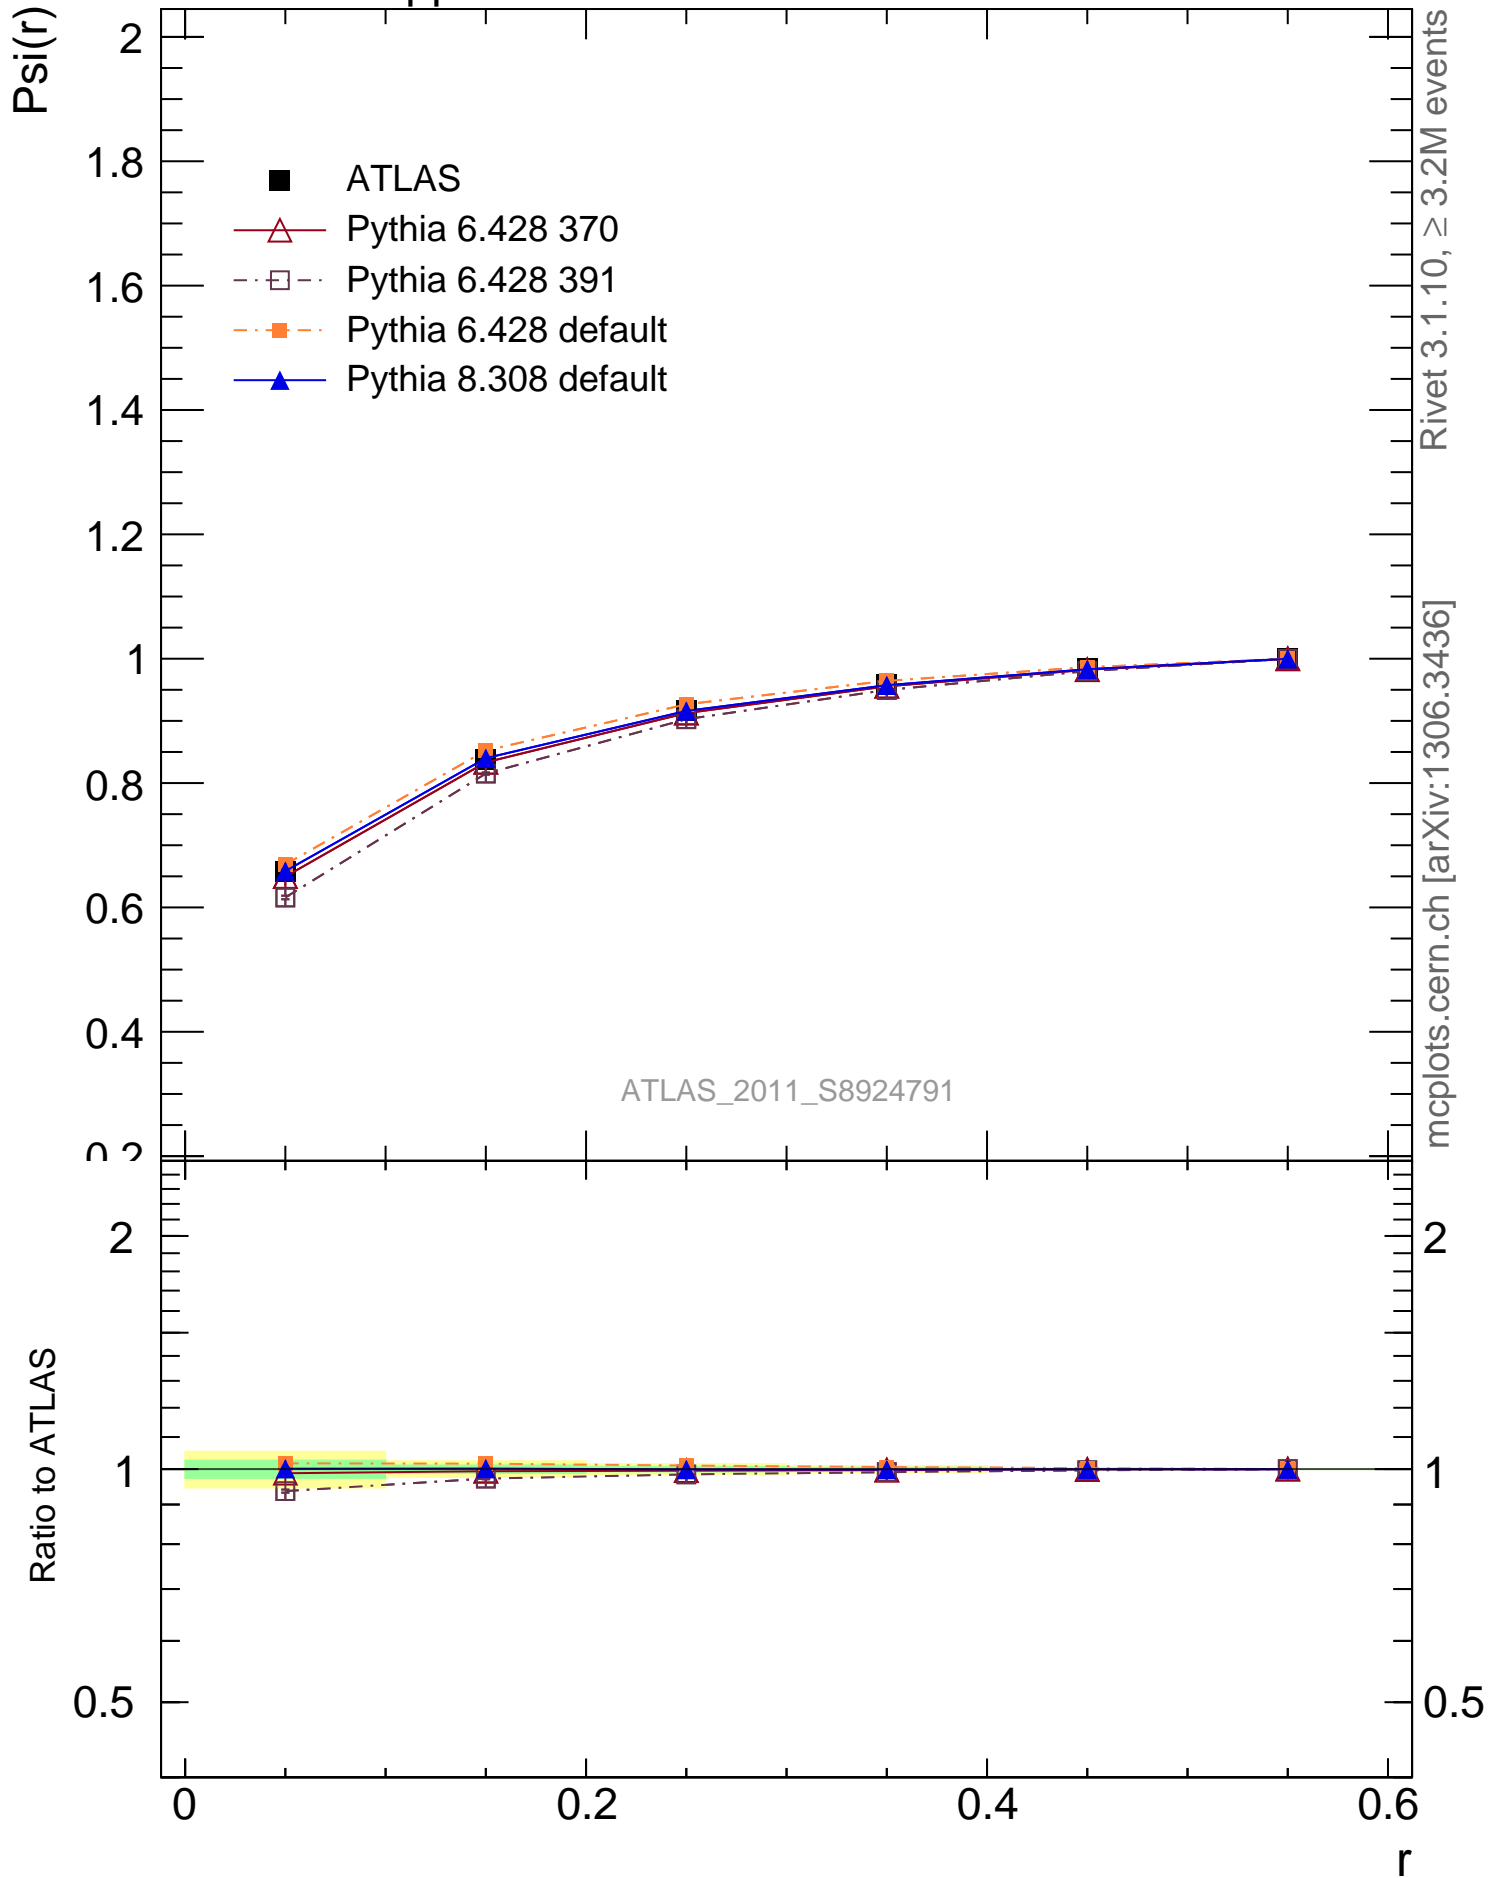

7000 GeV pp

Jets

ATLAS_2011_S8924791

Rivet 3.1.10, $\geq 3.2M$ events
mcplots.cern.ch [arXiv:1306.3436]