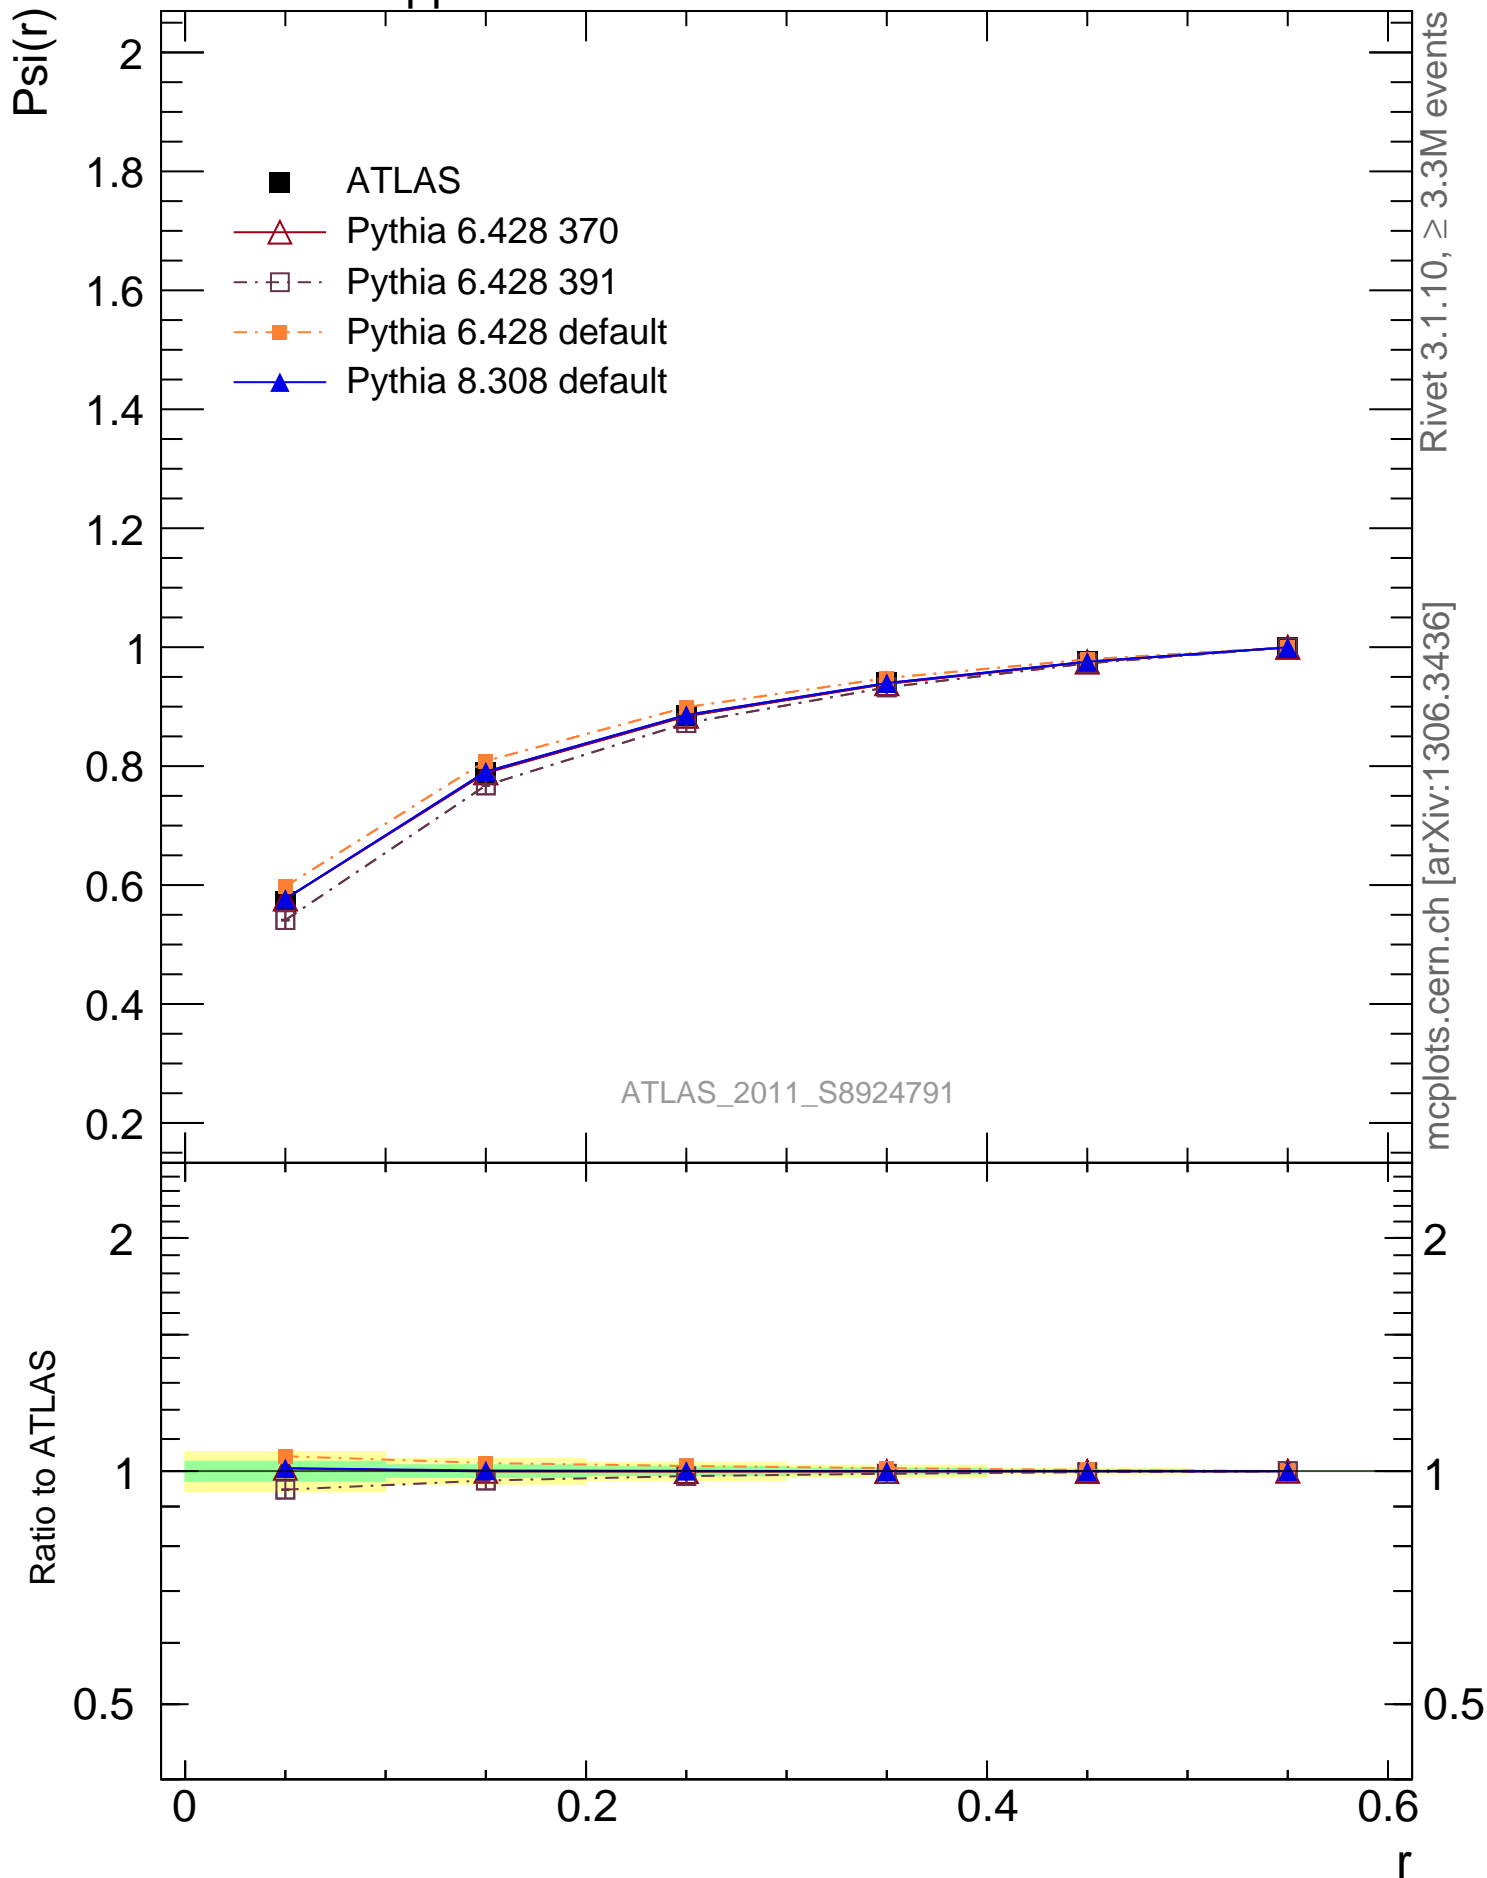

7000 GeV pp

Jets

ATLAS_2011_S8924791

Rivet 3.1.10, $\geq 3.3M$ events

mcplots.cern.ch [arXiv:1306.3436]