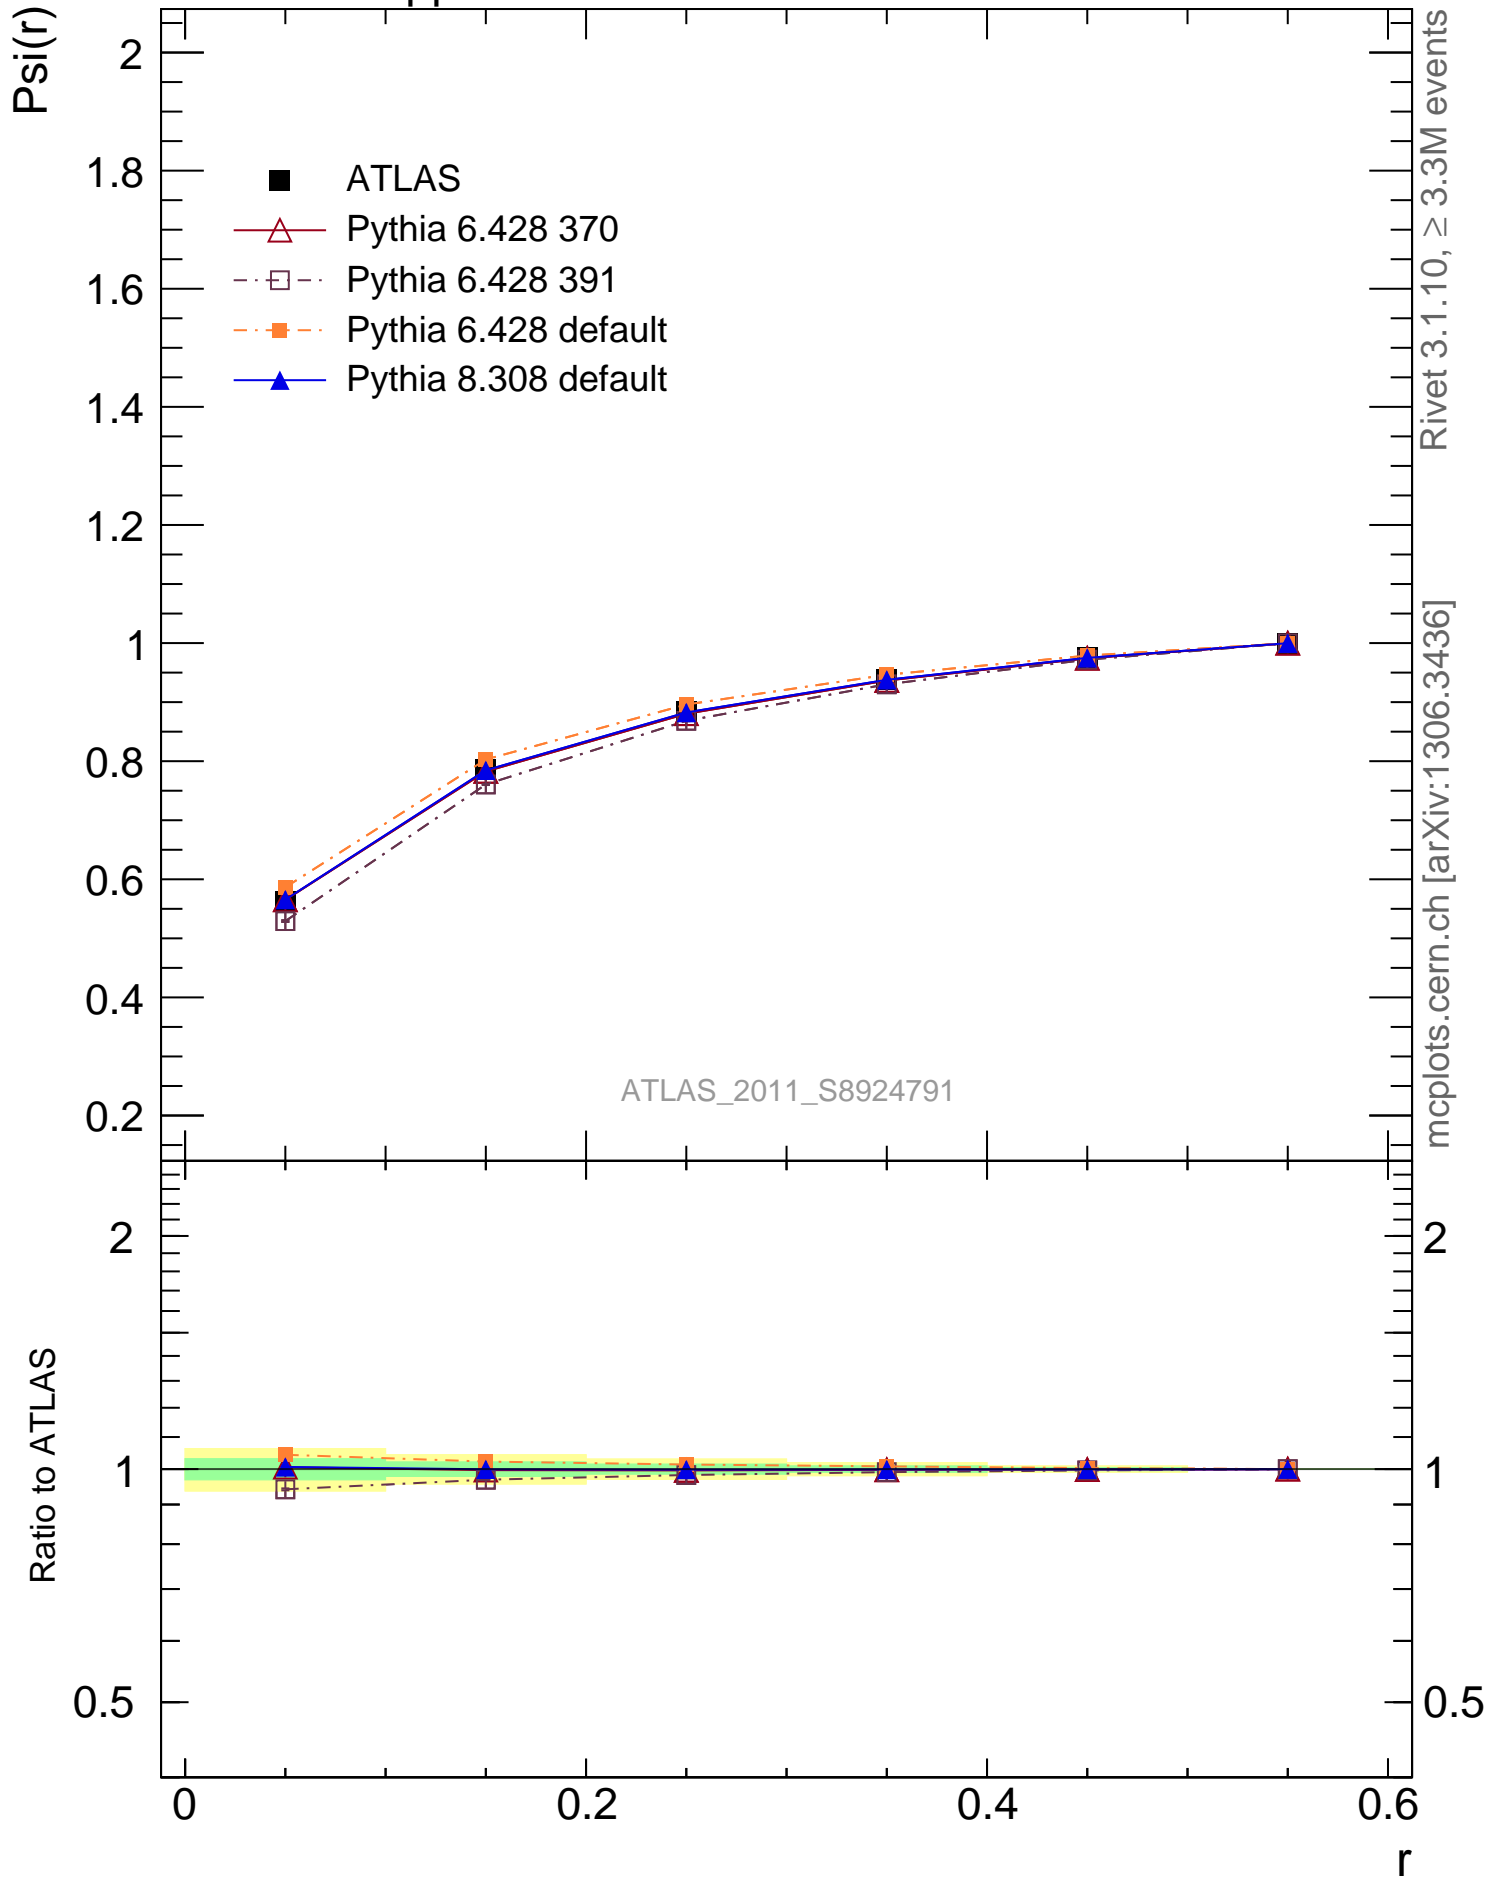

7000 GeV pp

Jets

Rivet 3.1.10, $\geq 3.3M$ events
mcplots.cern.ch [arXiv:1306.3436]

ATLAS_2011_S8924791