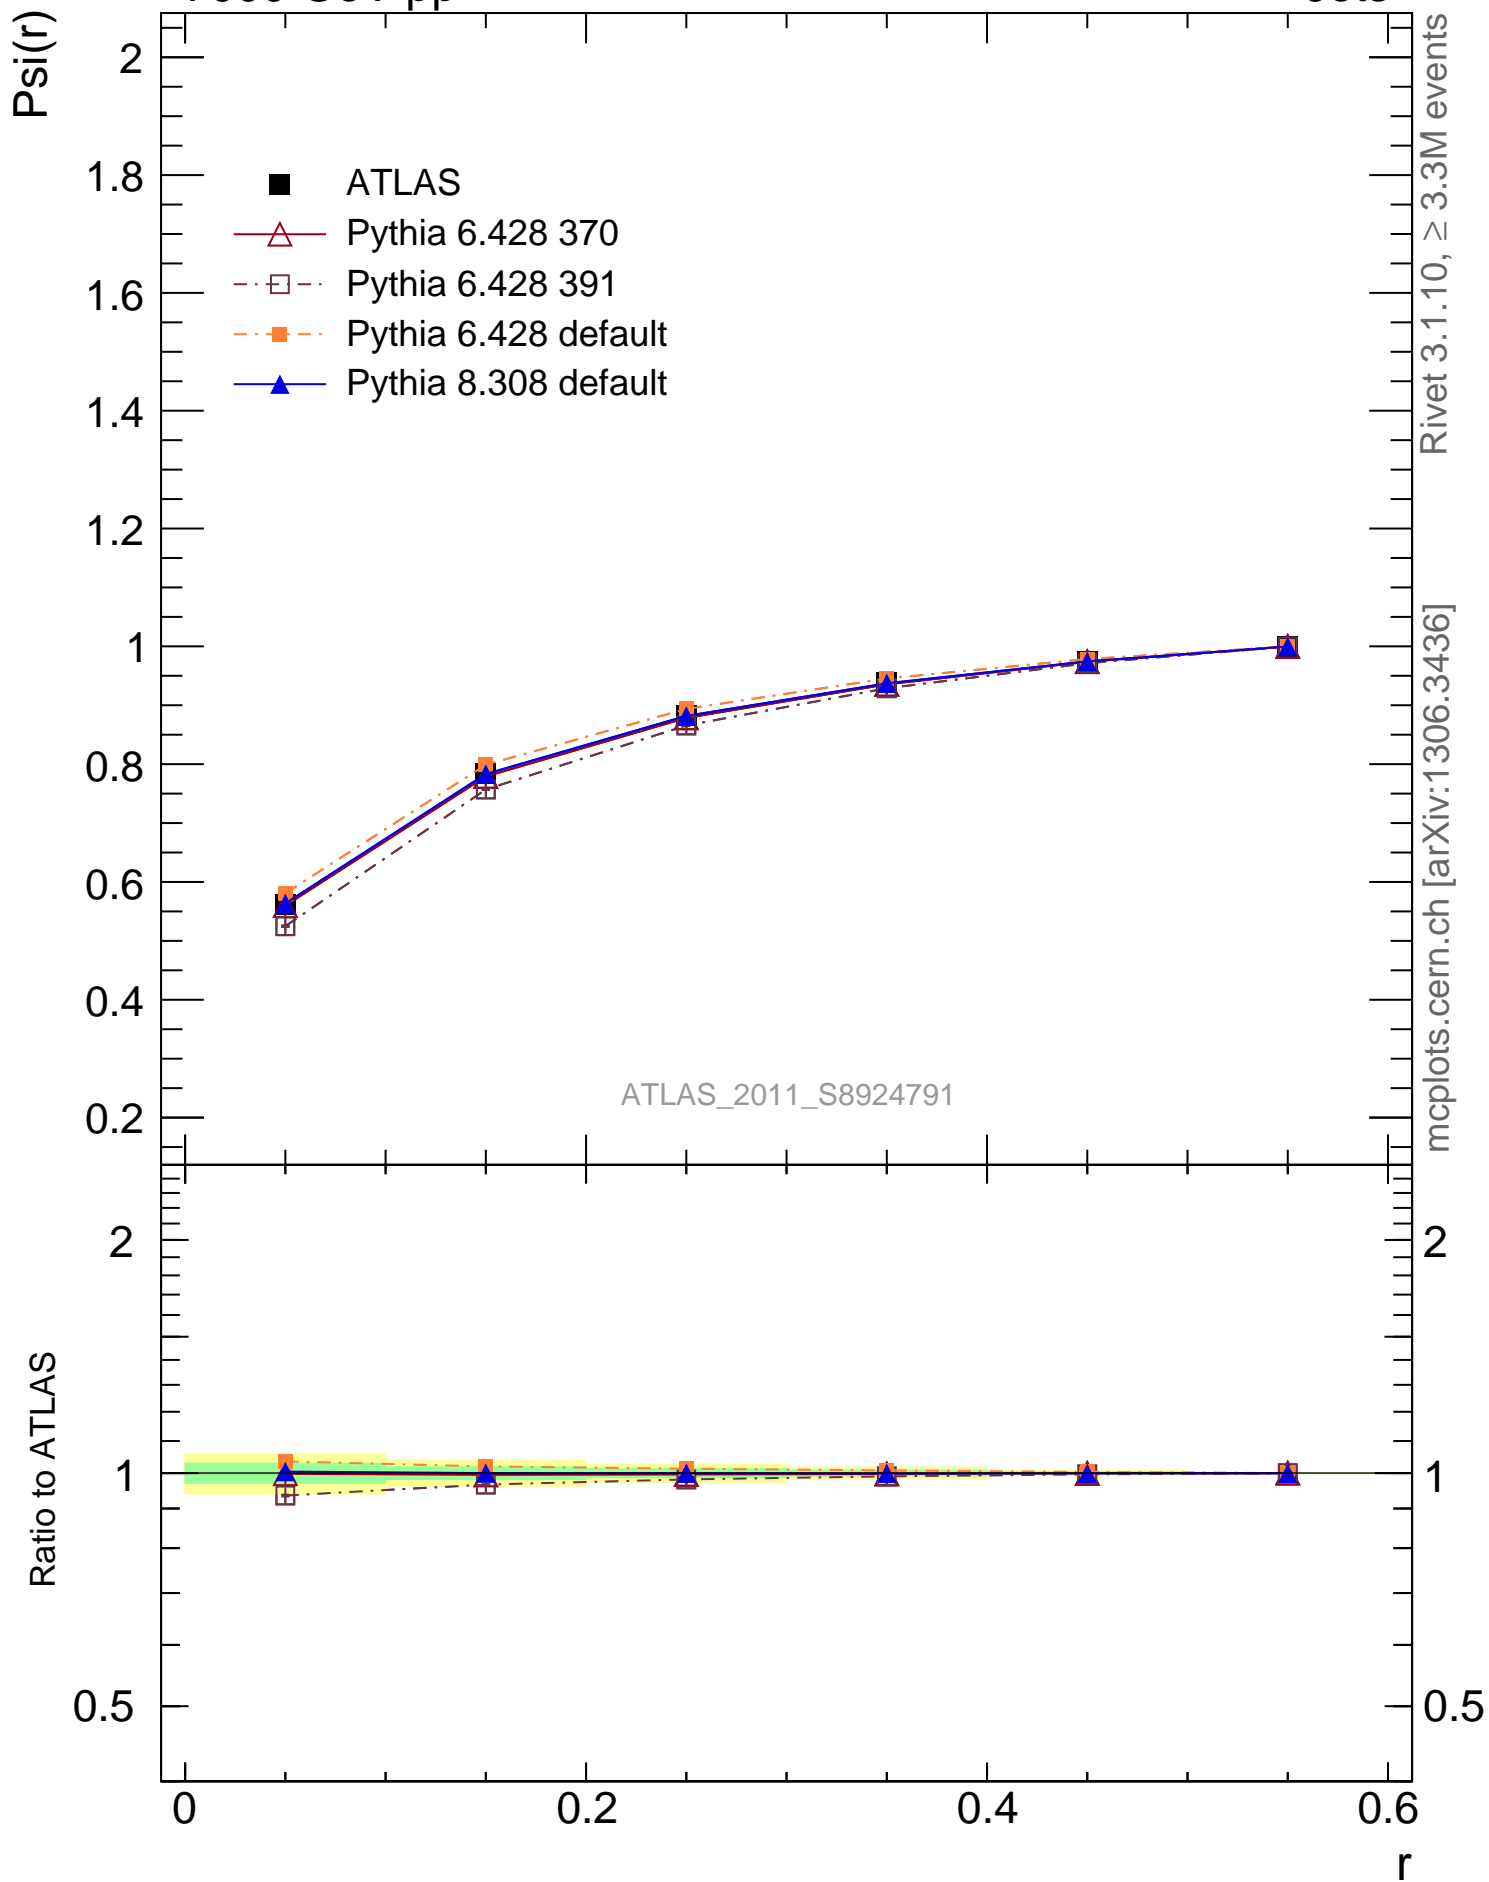

7000 GeV pp

Jets

Rivet 3.1.10, $\geq 3.3M$ events

mcplots.cern.ch [arXiv:1306.3436]

ATLAS_2011_S8924791