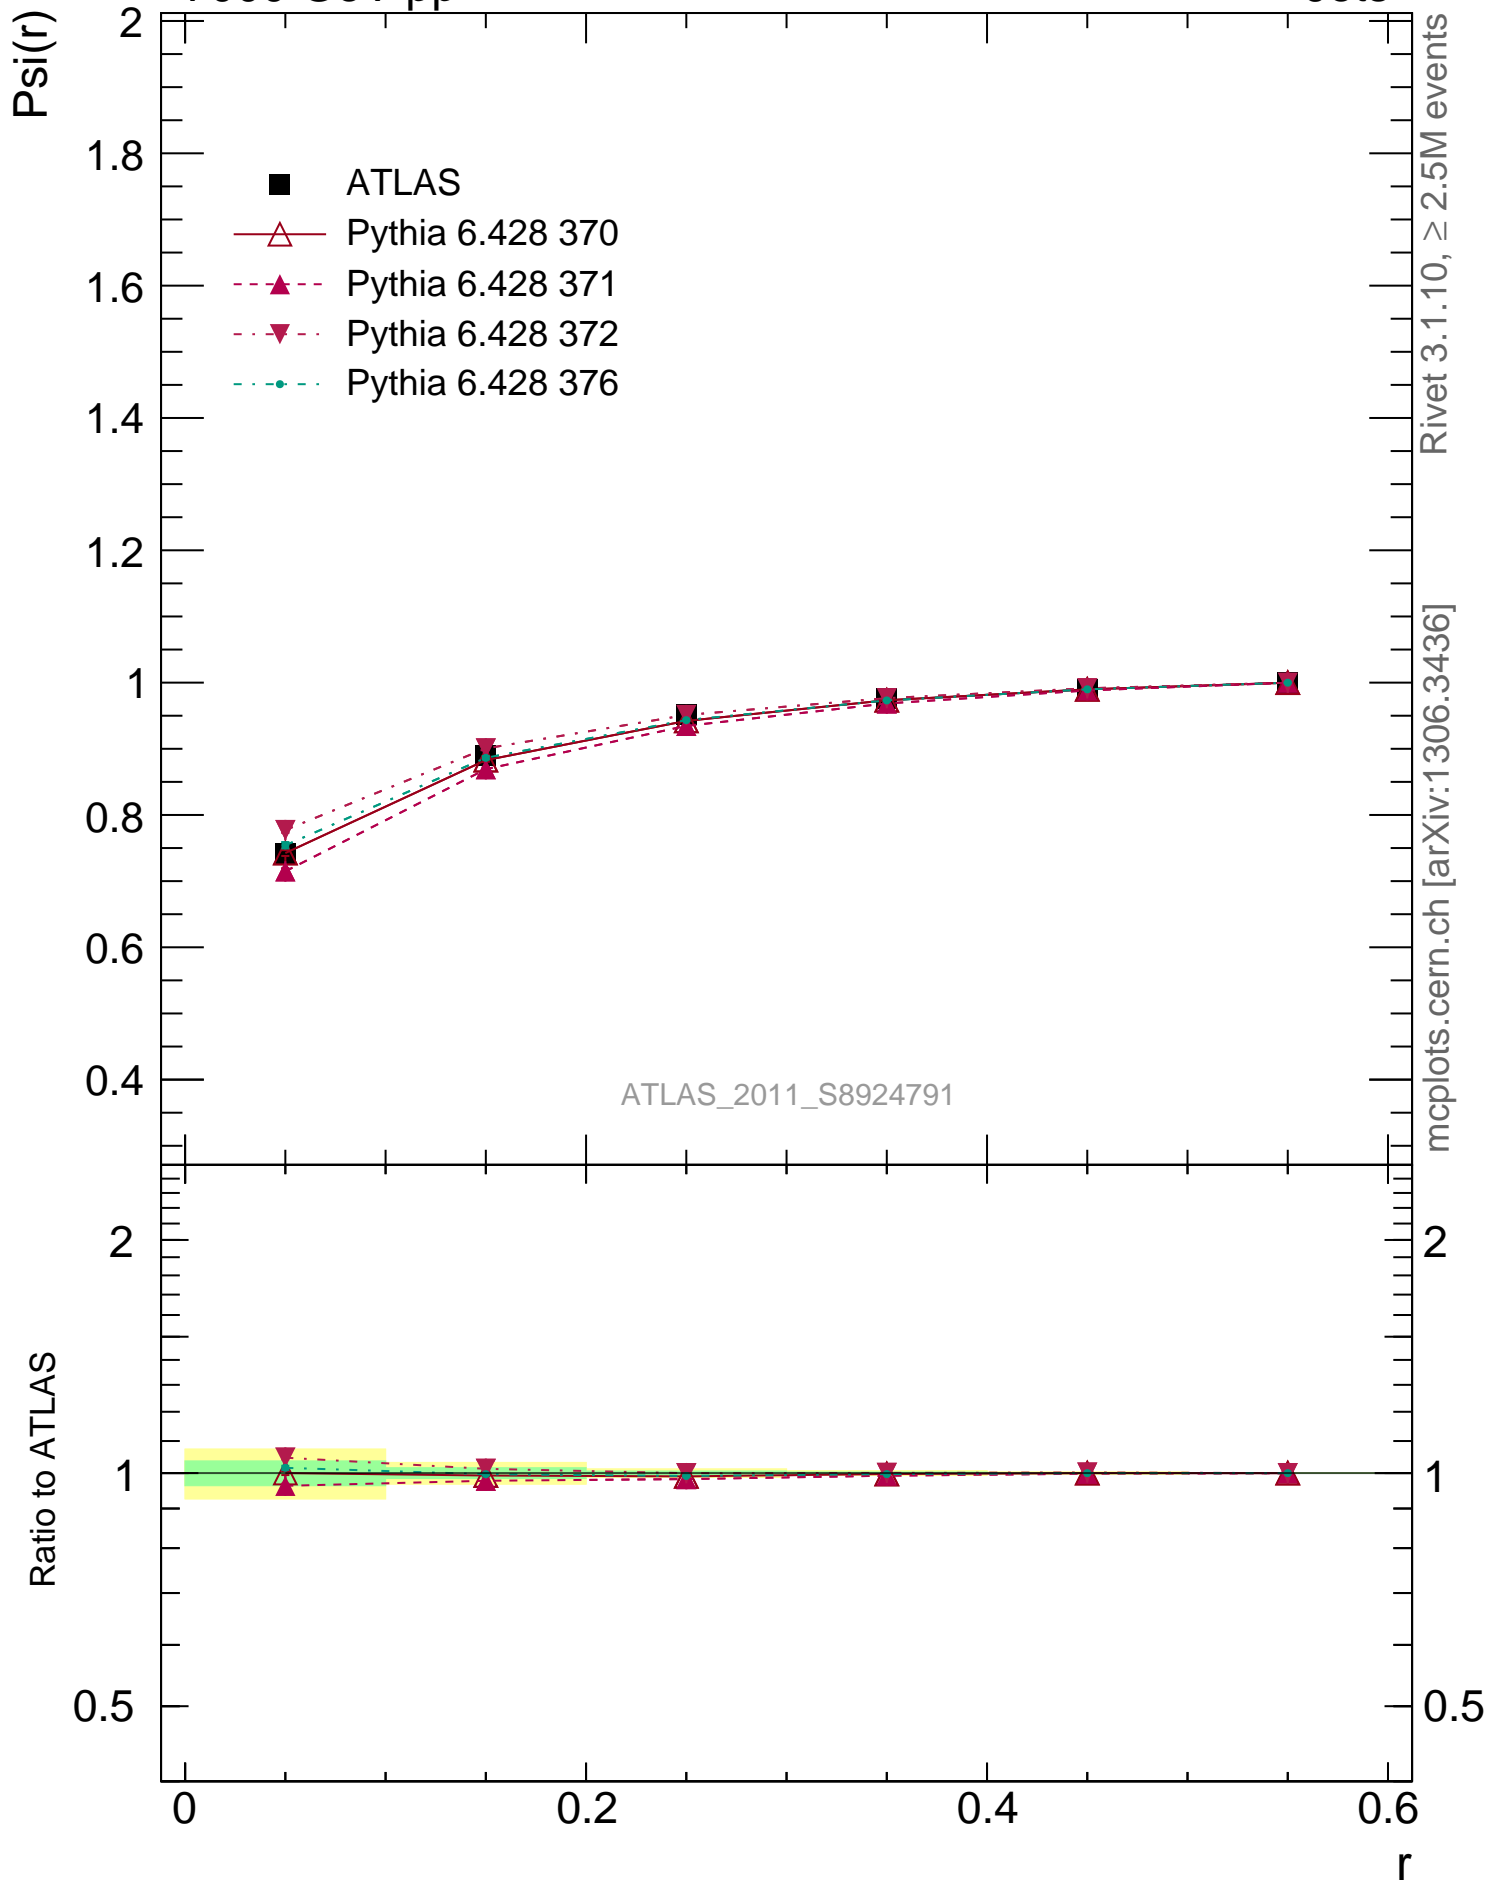

7000 GeV pp

Jets

Rivet 3.1.10, $\geq 2.5M$ events
mcplots.cern.ch [arXiv:1306.3436]

ATLAS_2011_S8924791