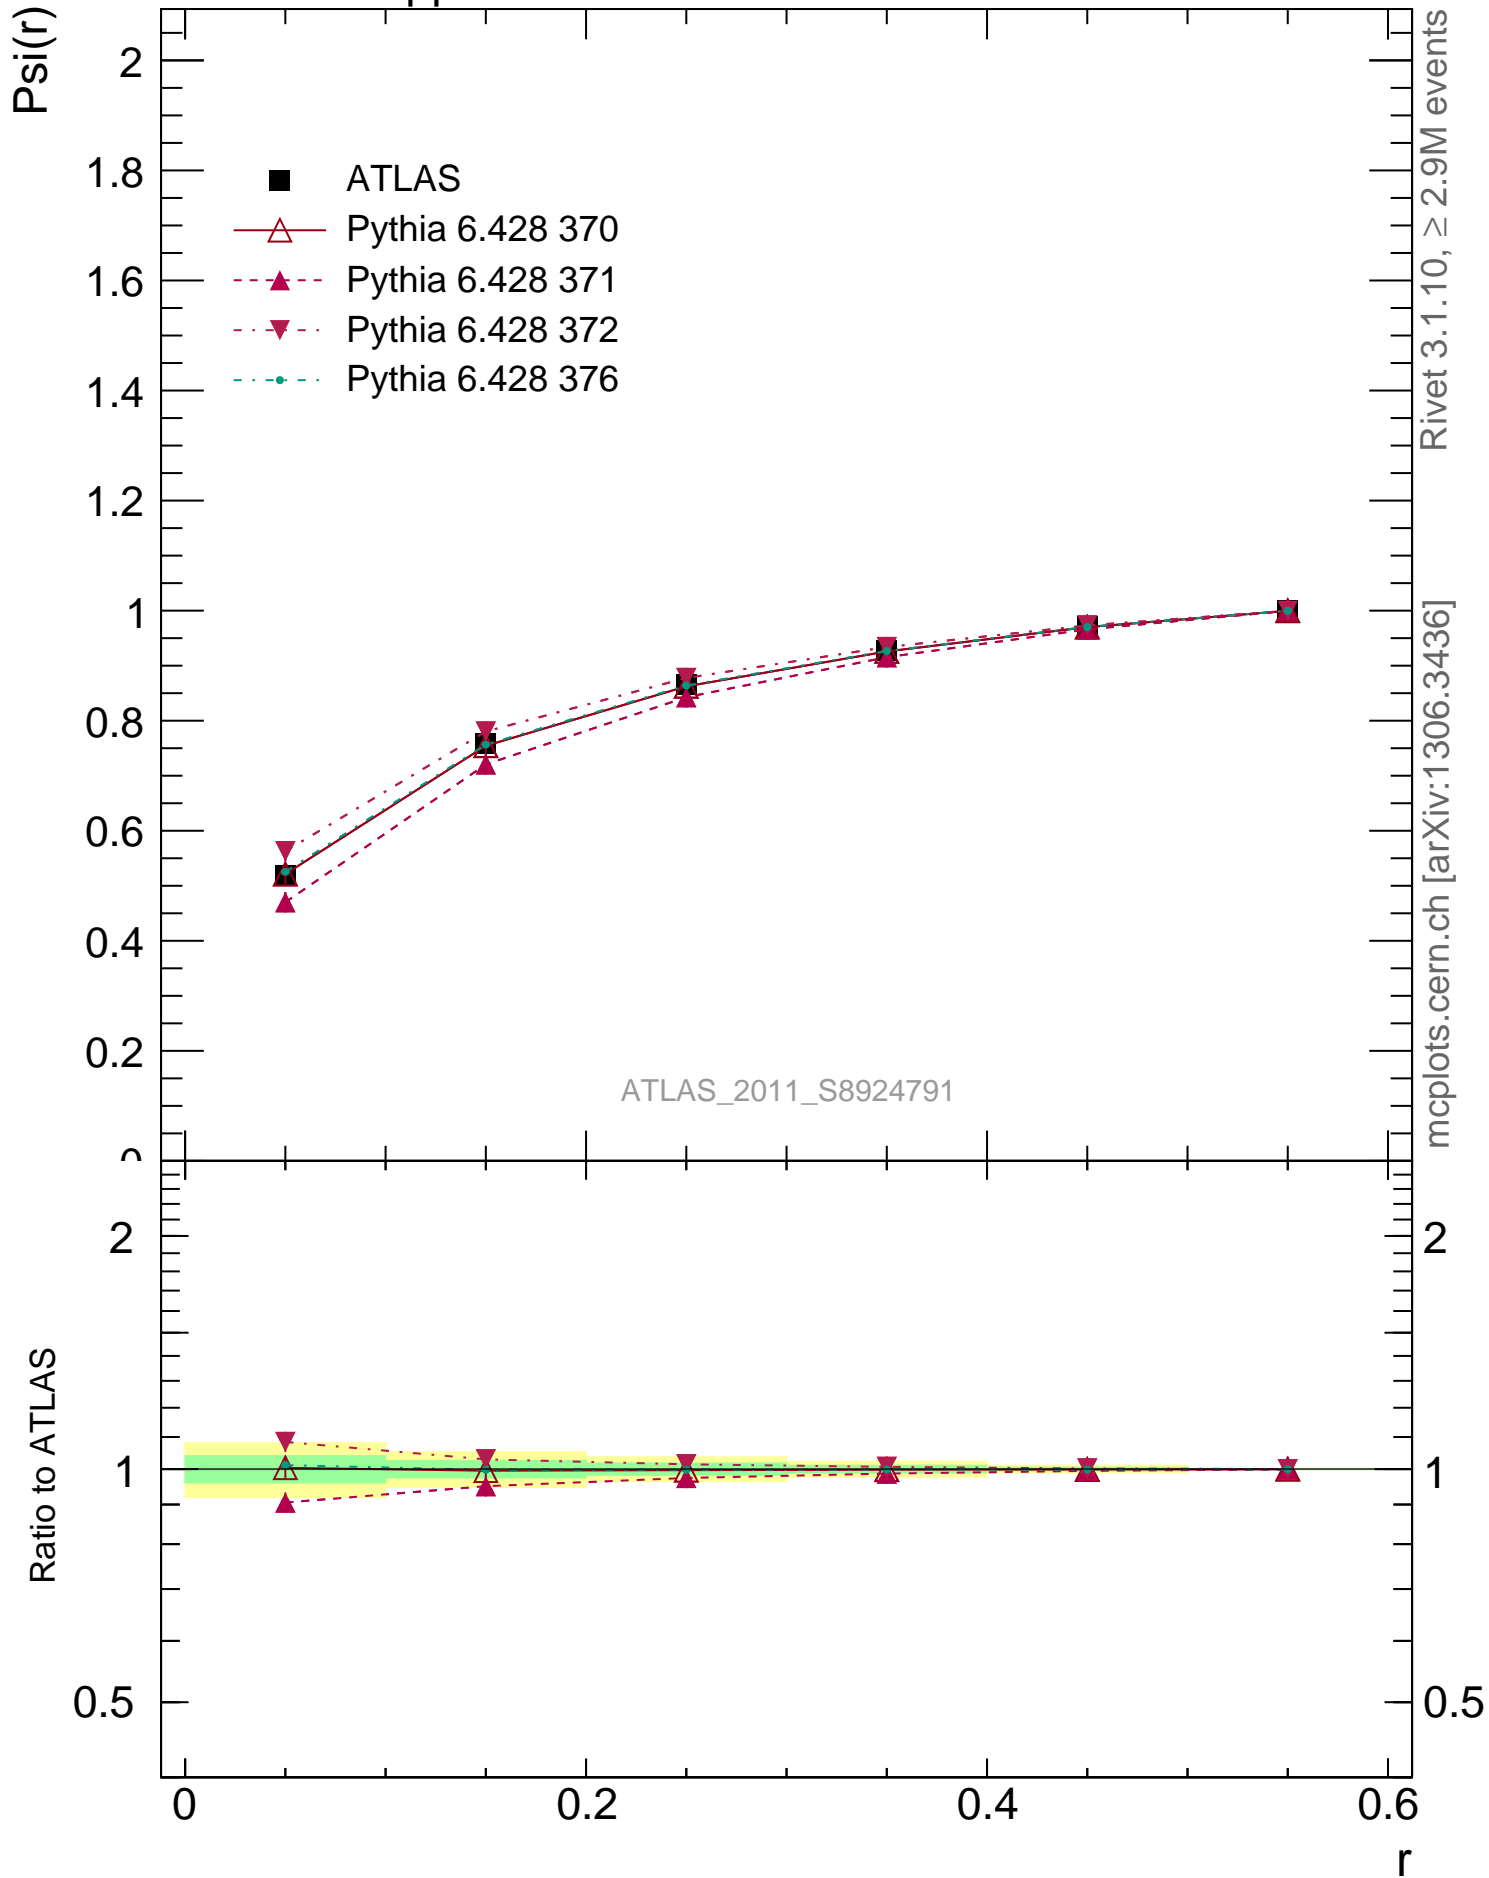

7000 GeV pp

Jets

Rivet 3.1.10, $\geq 2.9M$ events
mcplots.cern.ch [arXiv:1306.3436]

ATLAS_2011_S8924791