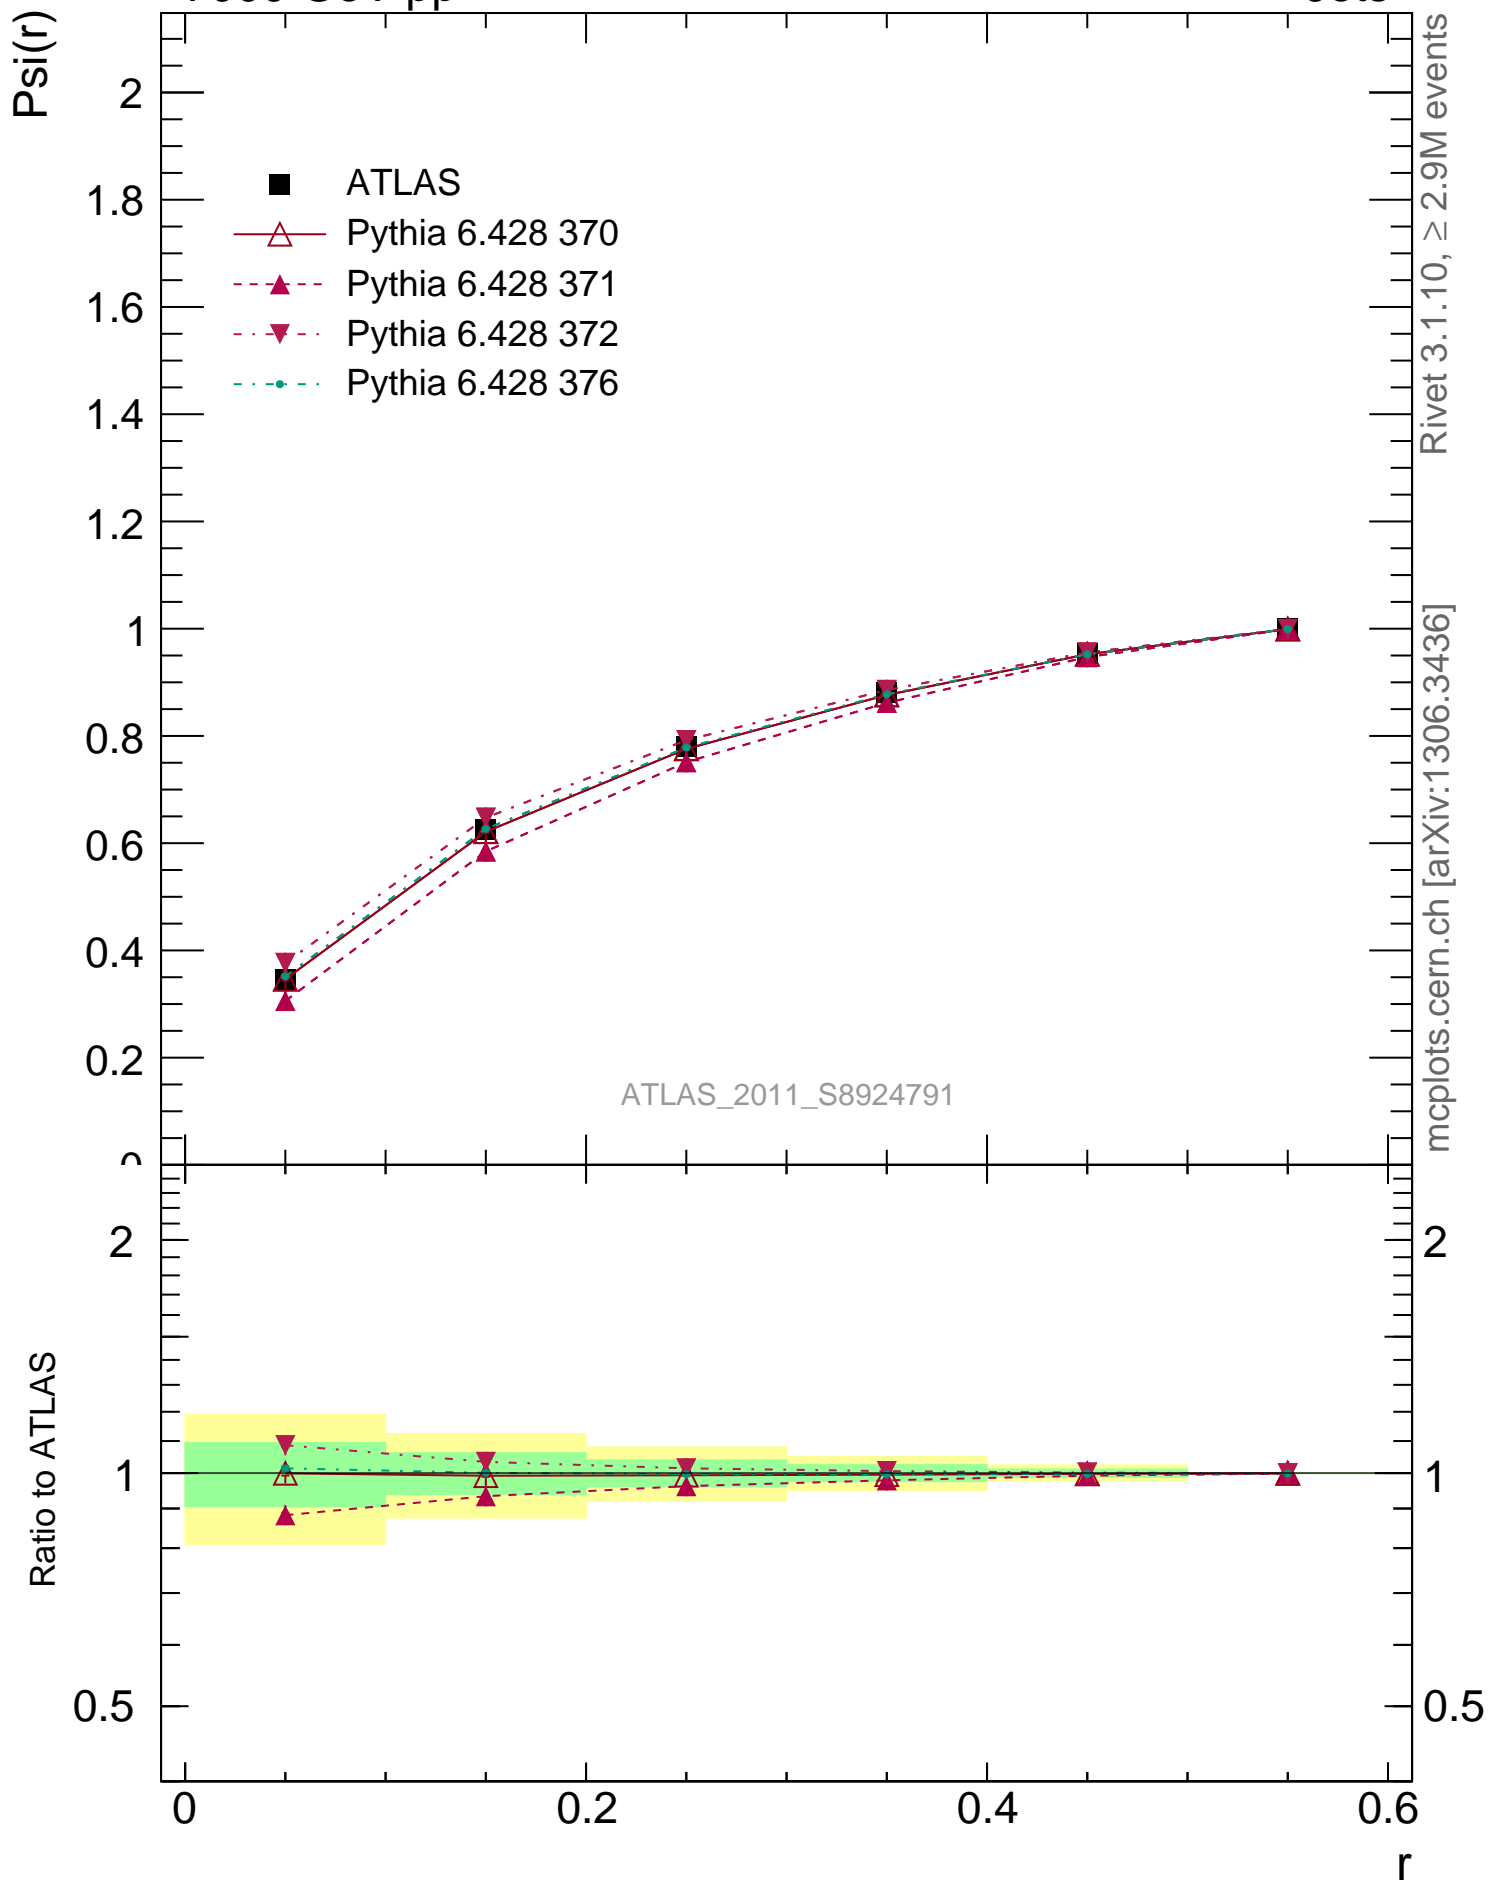

7000 GeV pp

Jets

ATLAS_2011_S8924791

Rivet 3.1.10, $\geq 2.9M$ events
mcplots.cern.ch [arXiv:1306.3436]