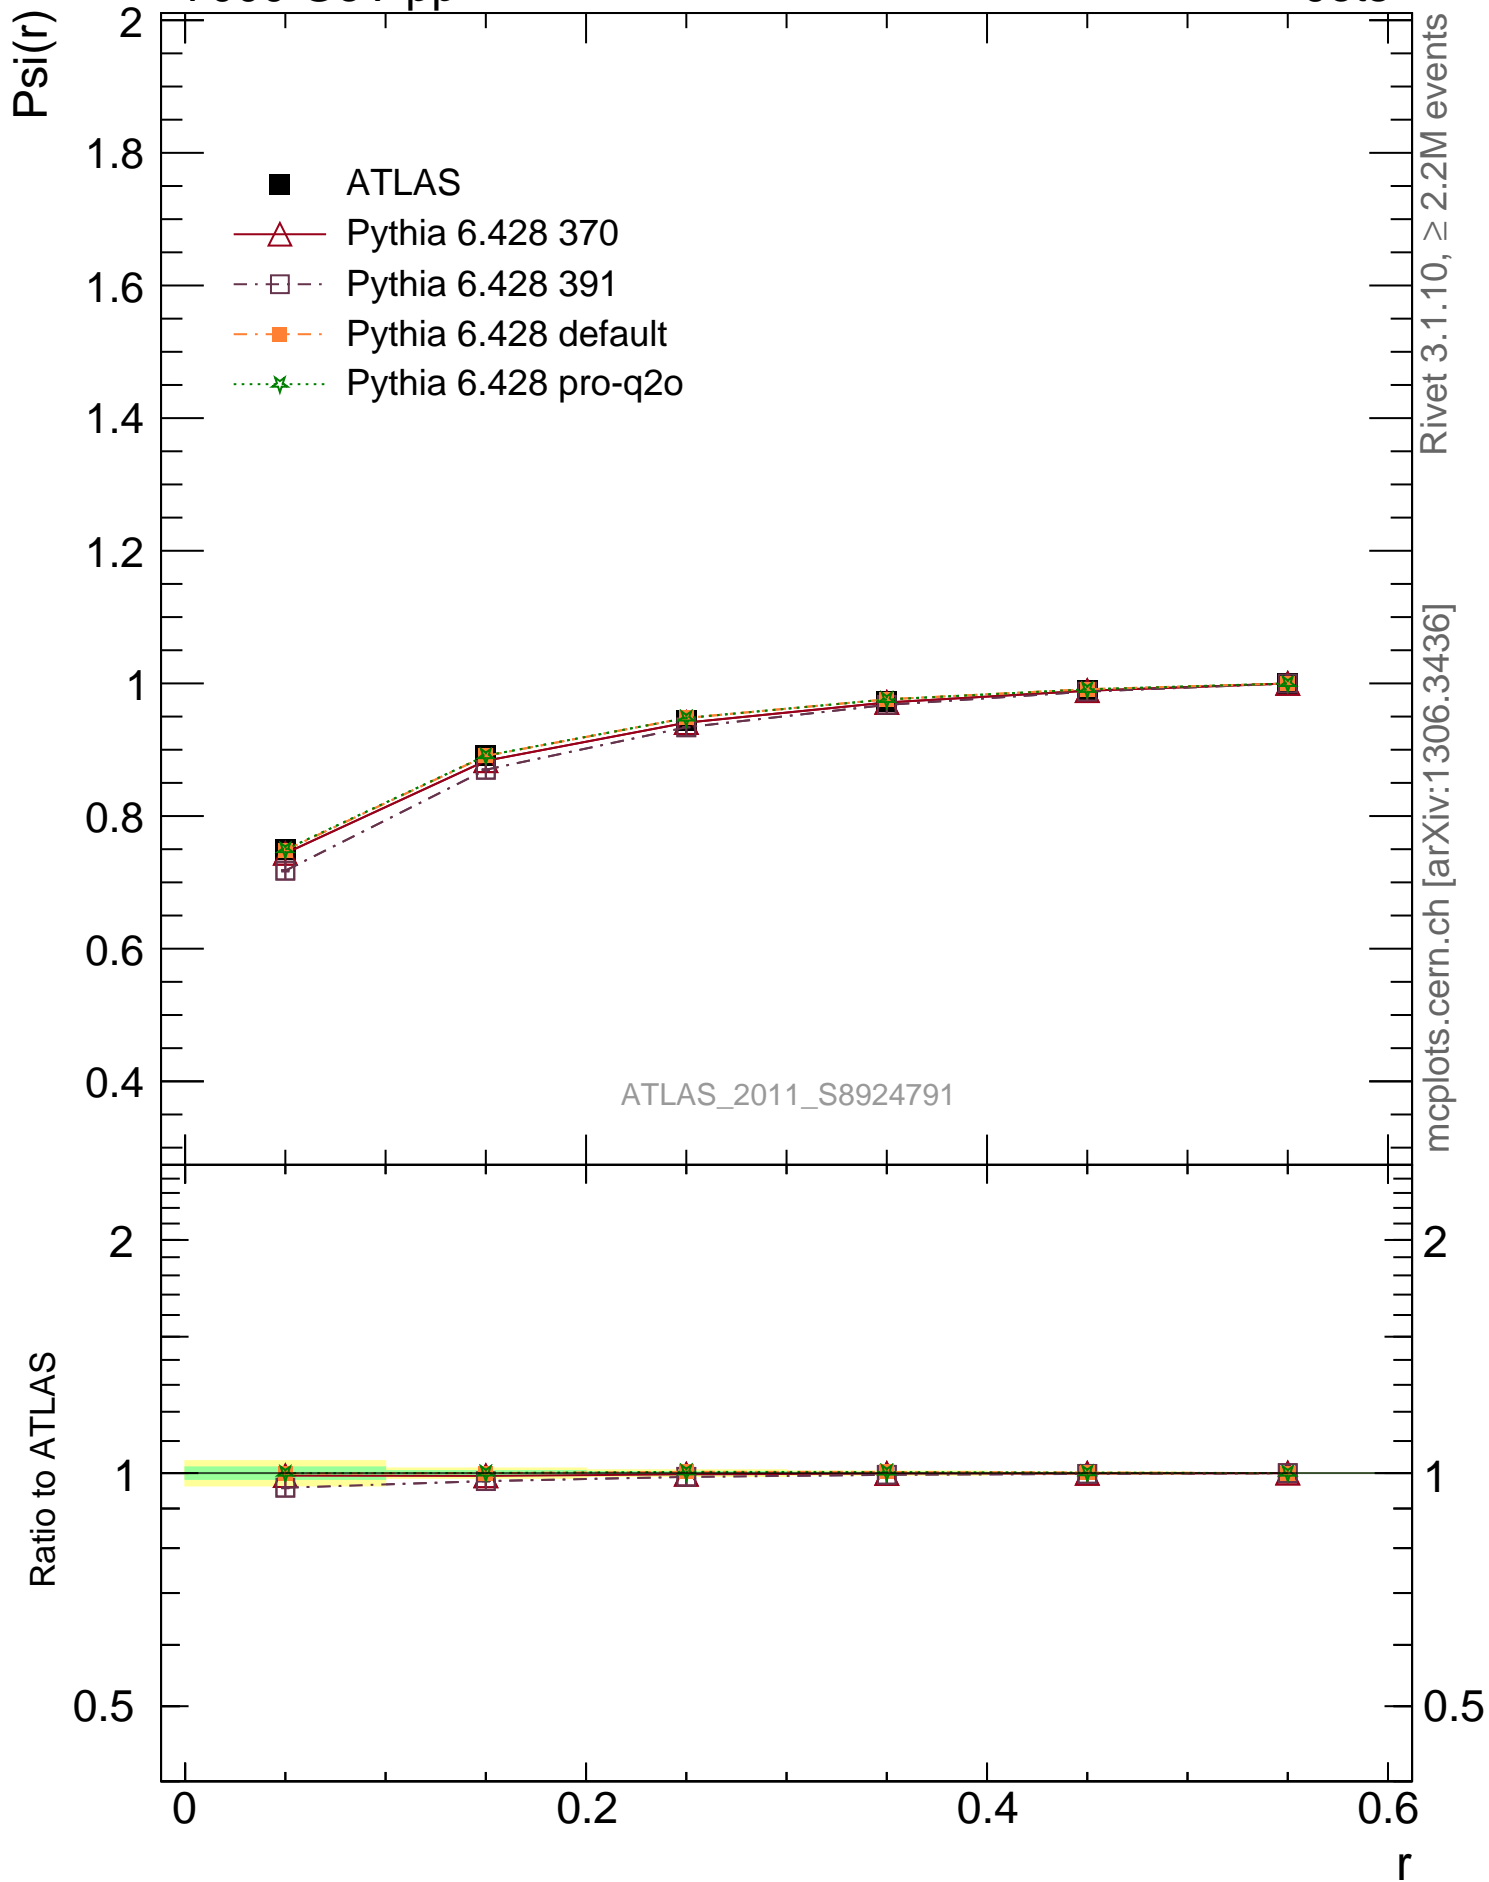

7000 GeV pp

Jets

Rivet 3.1.10, ≥ 2.2 M events
mcplots.cern.ch [arXiv:1306.3436]

ATLAS_2011_S8924791