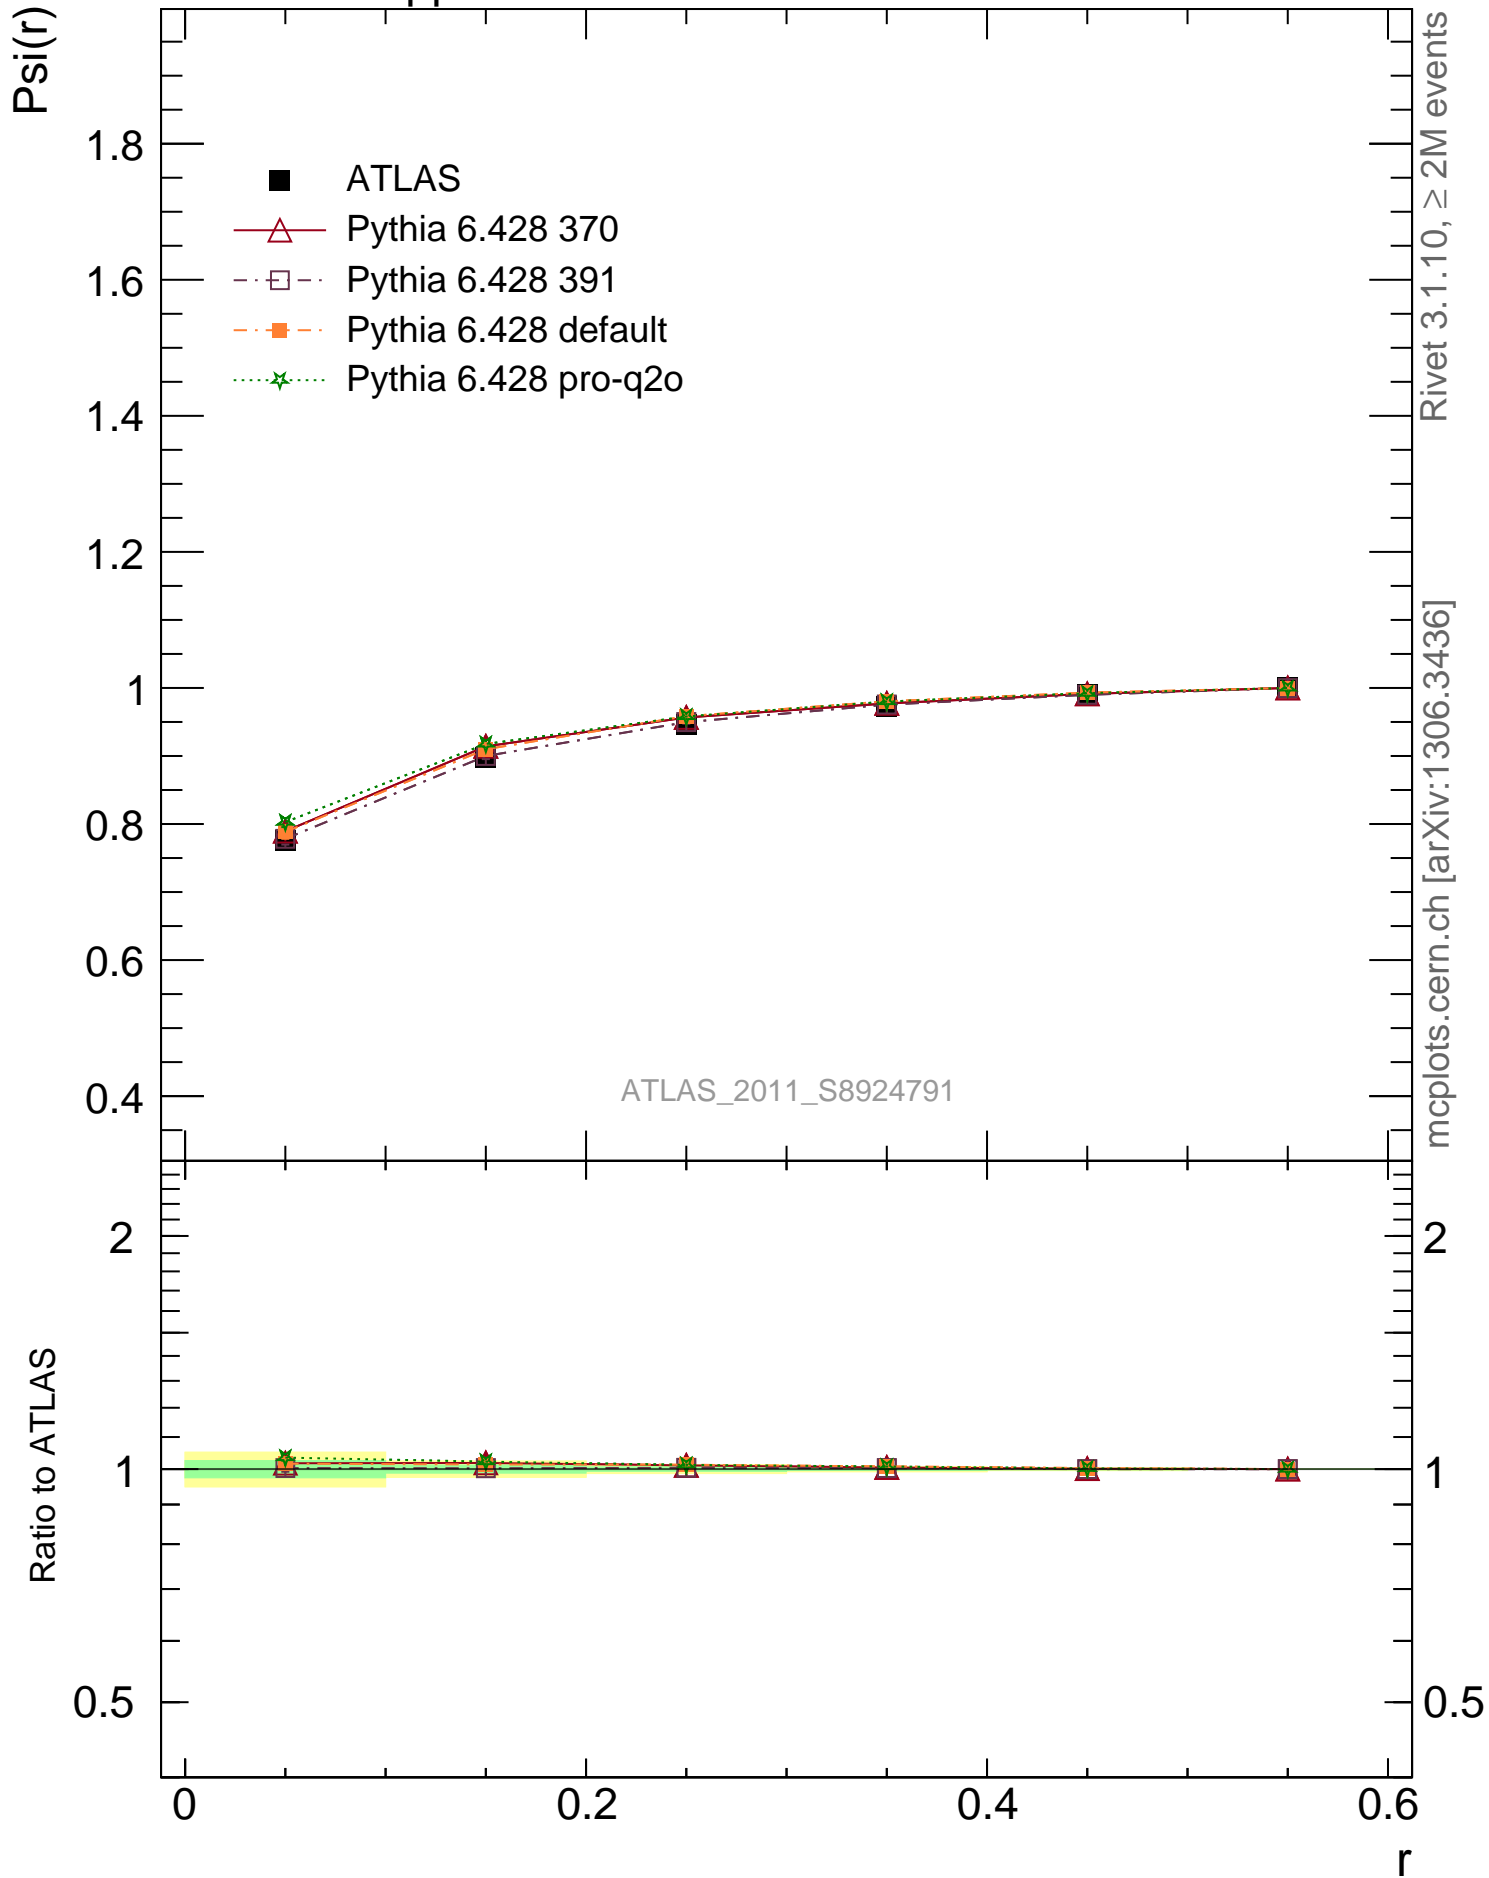

7000 GeV pp

Jets

Rivet 3.1.10, $\geq 2M$ events

mcplots.cern.ch [arXiv:1306.3436]

ATLAS_2011_S8924791