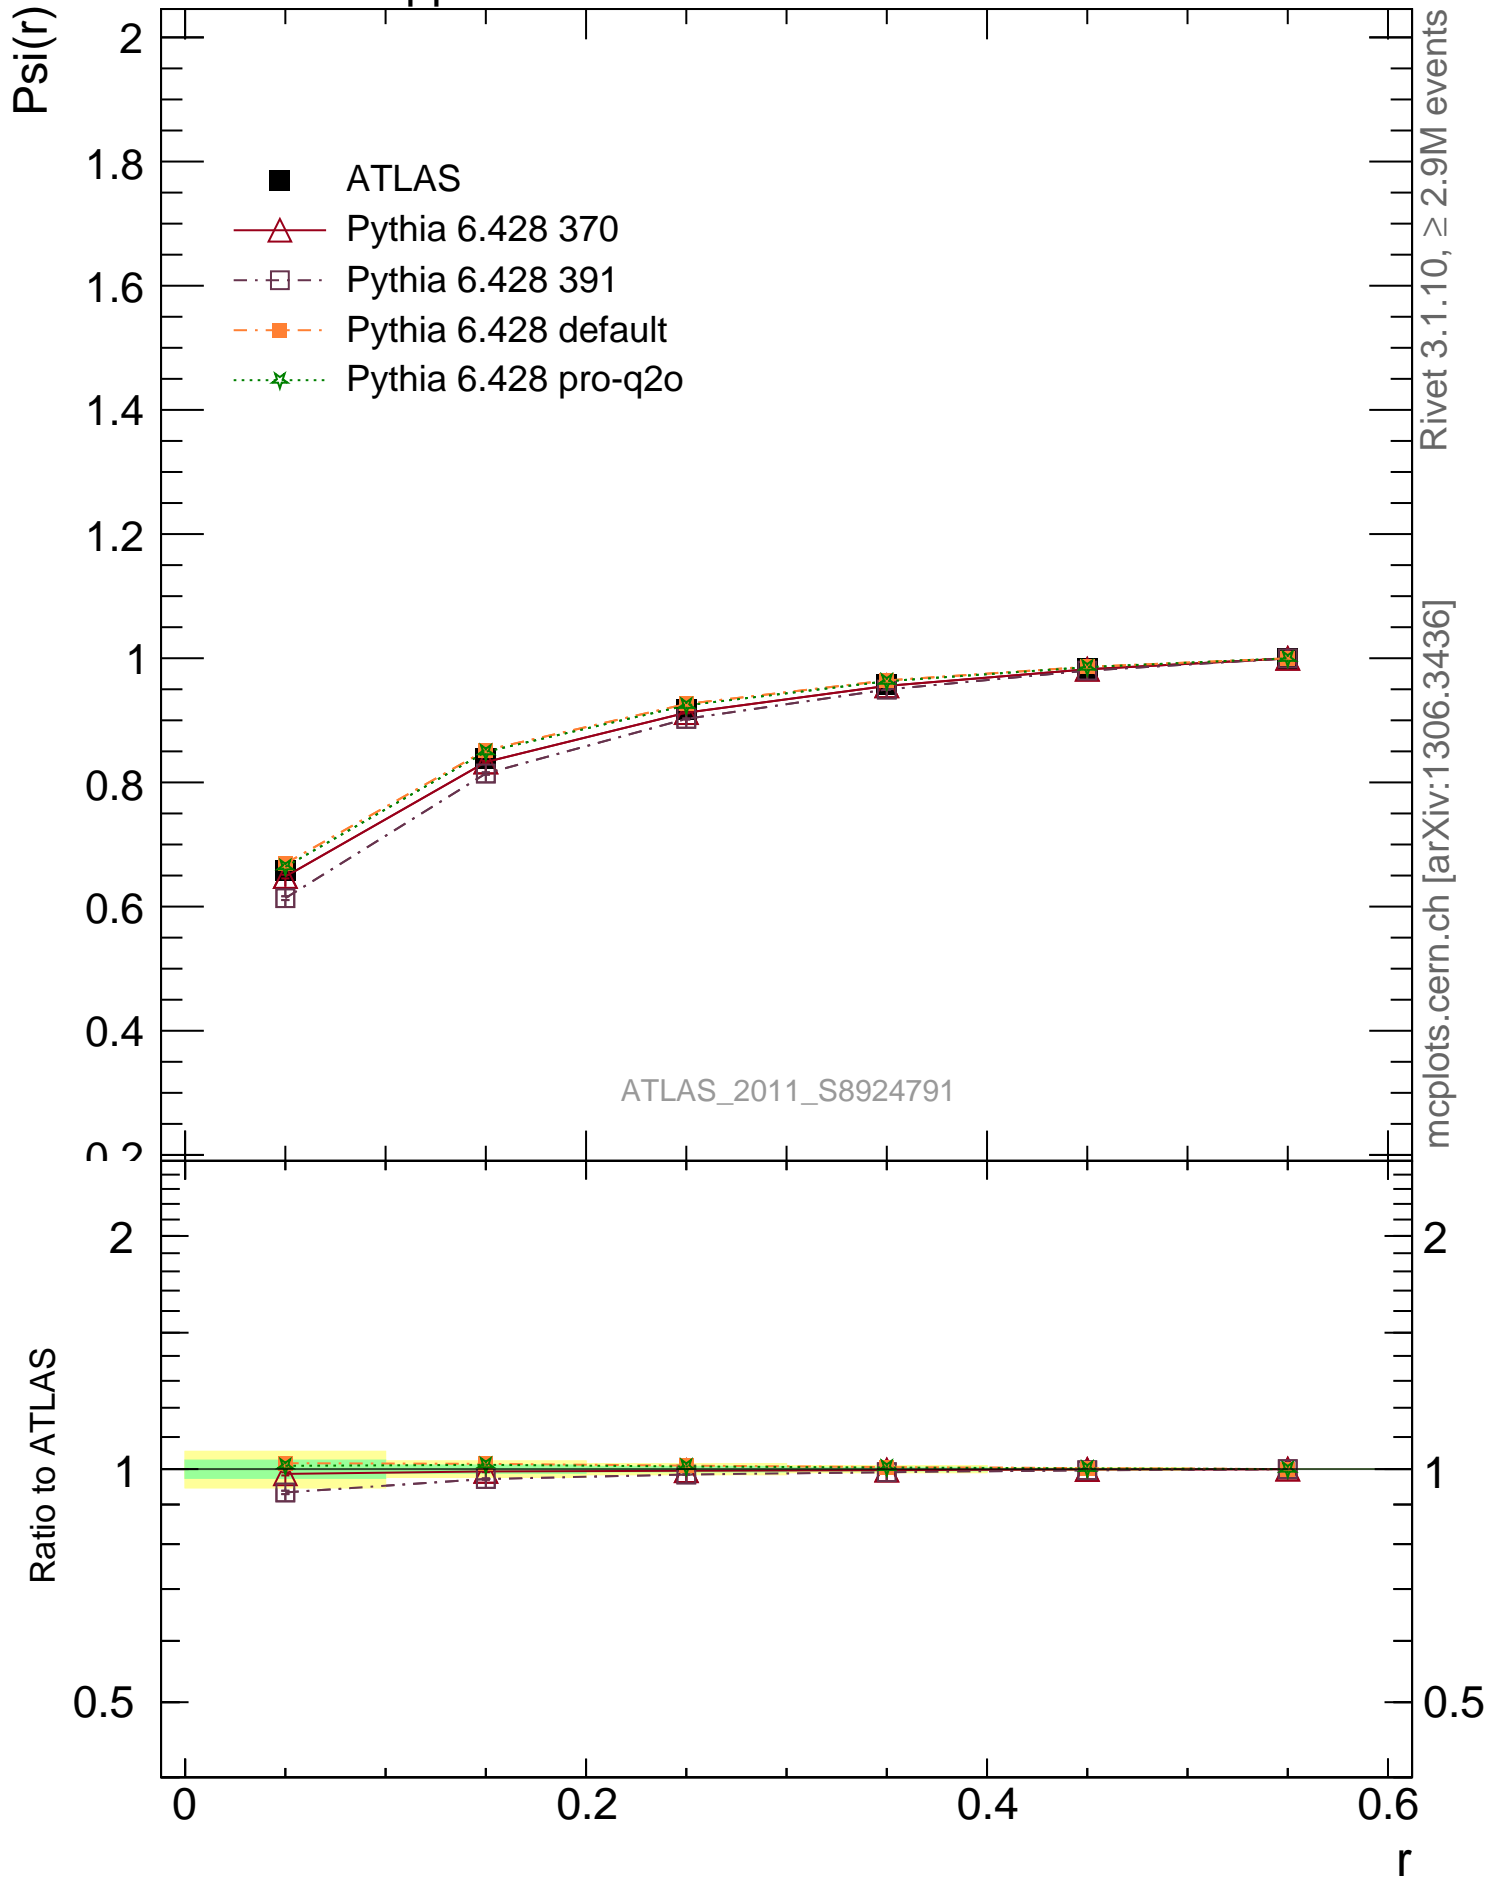

7000 GeV pp

Jets

Rivet 3.1.10, $\geq 2.9M$ events
mcplots.cern.ch [arXiv:1306.3436]

ATLAS_2011_S8924791