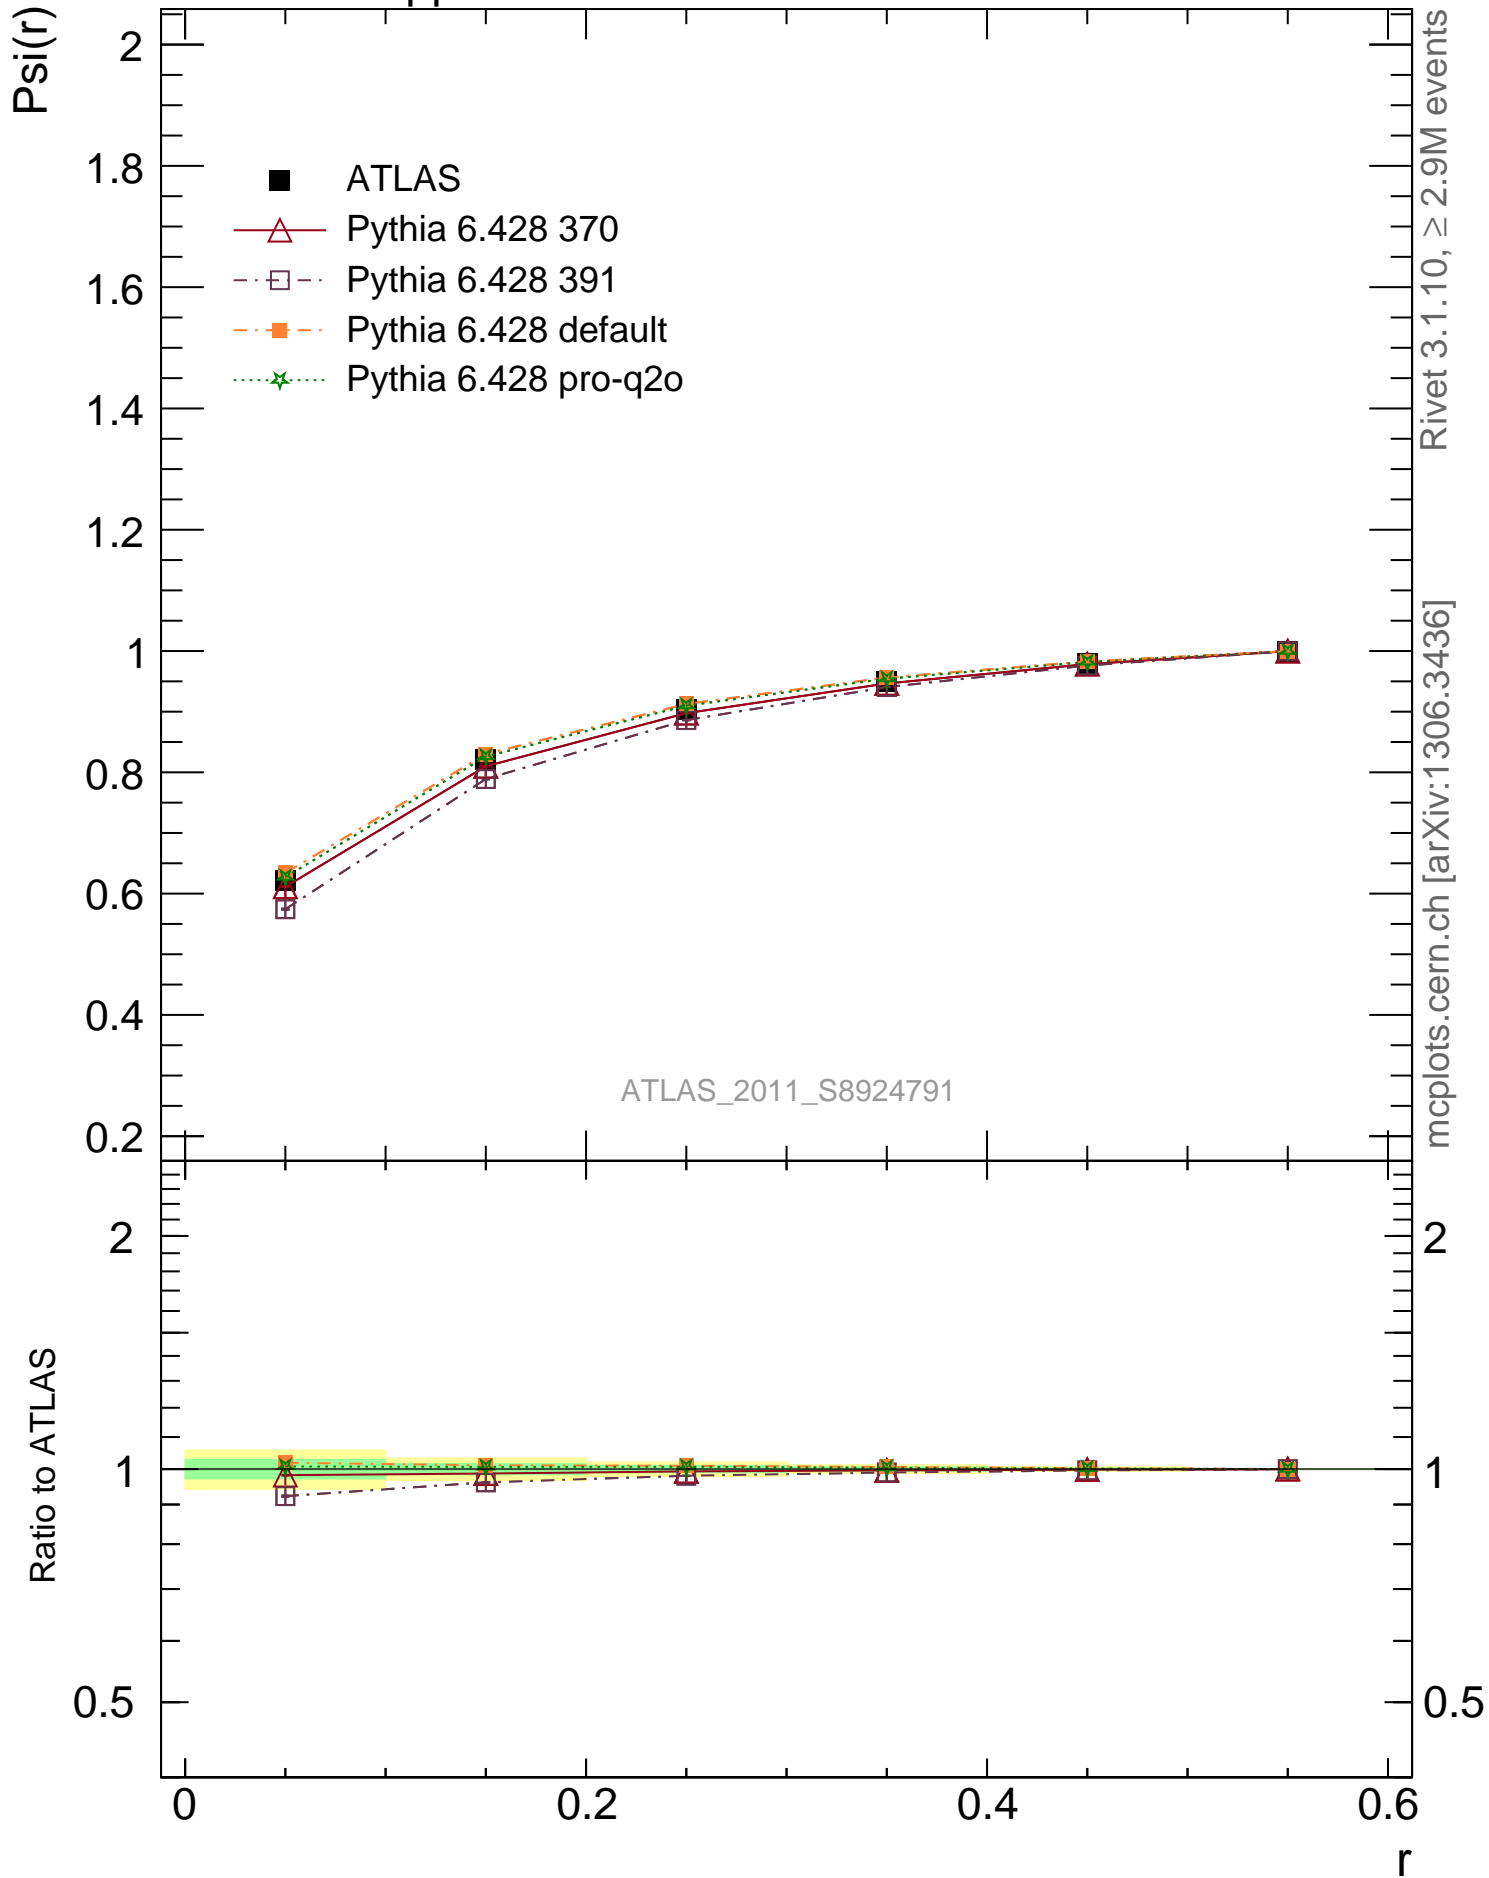

7000 GeV pp

Jets

Rivet 3.1.10, $\geq 2.9M$ events

mcplots.cern.ch [arXiv:1306.3436]

ATLAS_2011_S8924791