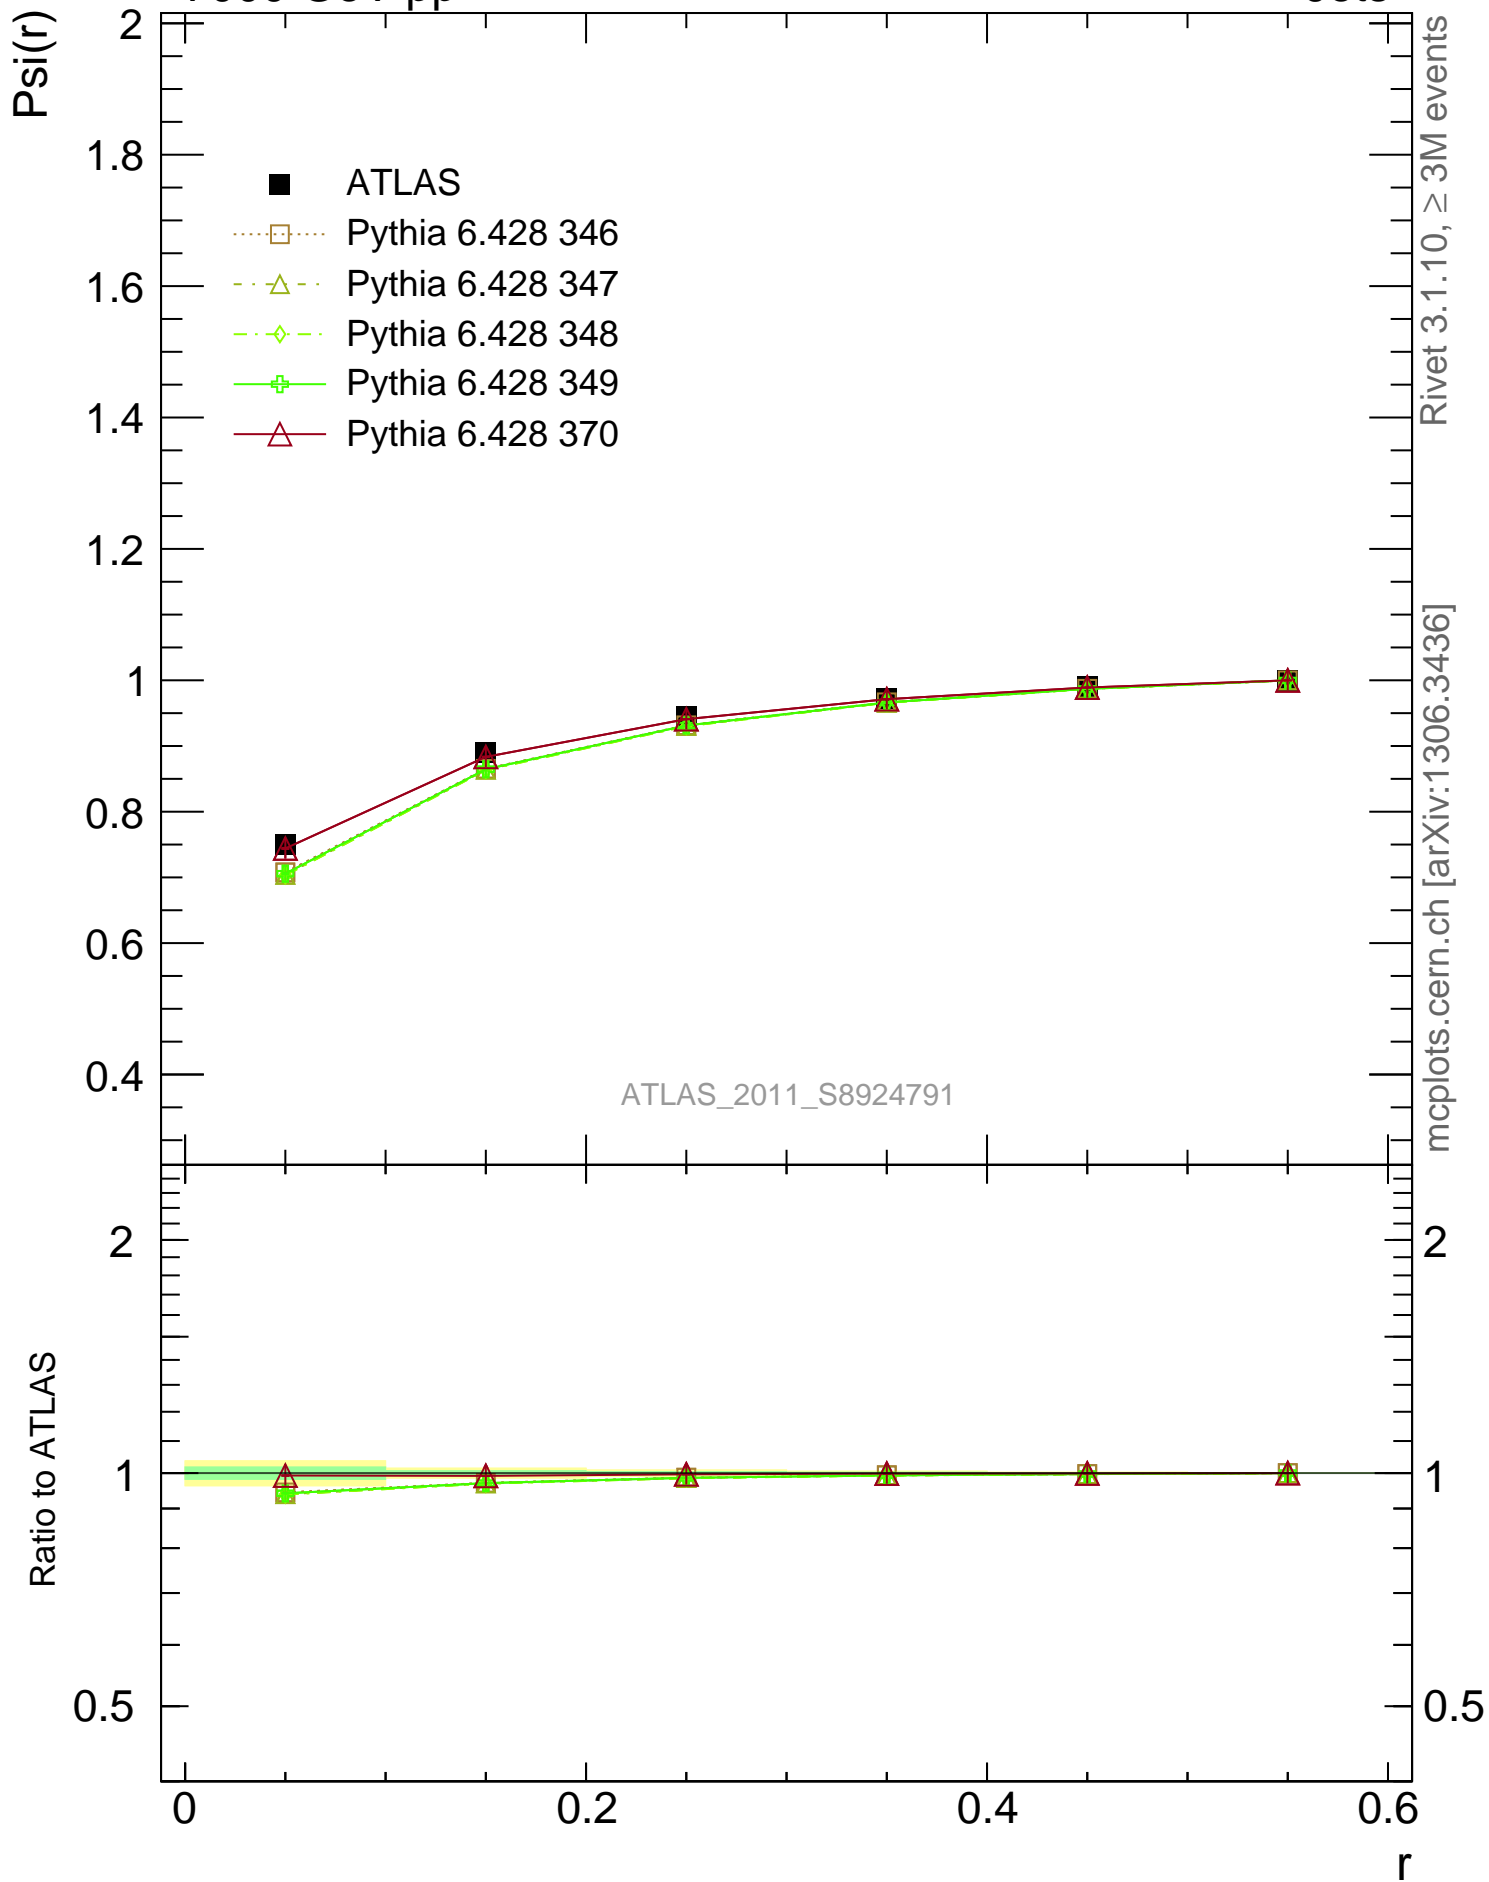

7000 GeV pp

Jets

Rivet 3.1.10, $\geq 3M$ events
mcplots.cern.ch [arXiv:1306.3436]

ATLAS_2011_S8924791