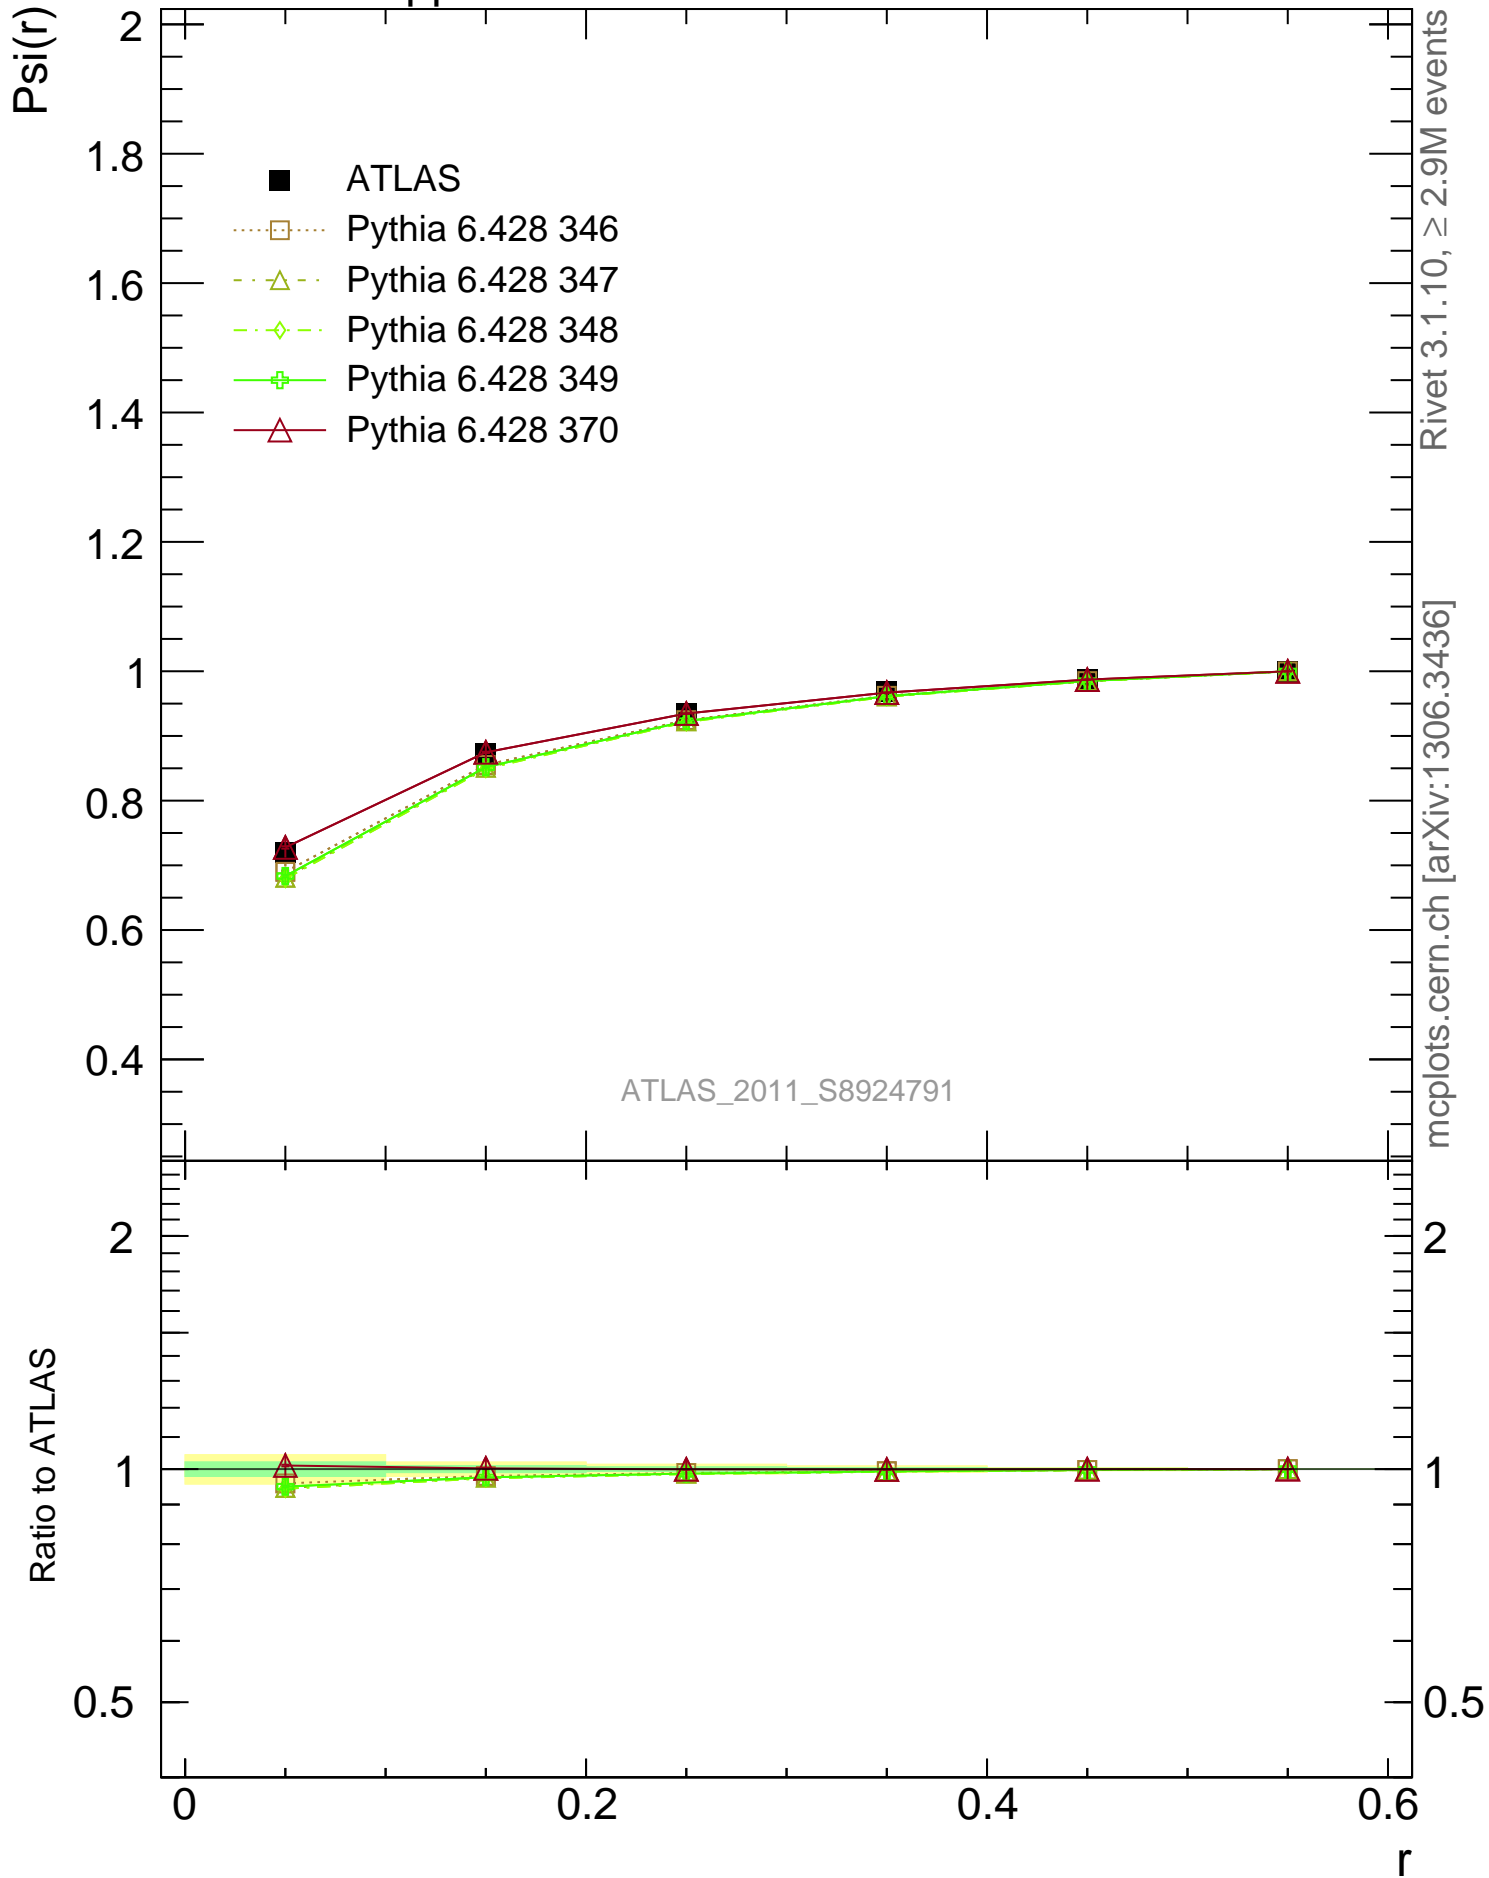

7000 GeV pp

Jets

Rivet 3.1.10, $\geq 2.9M$ events
mcplots.cern.ch [arXiv:1306.3436]

ATLAS_2011_S8924791