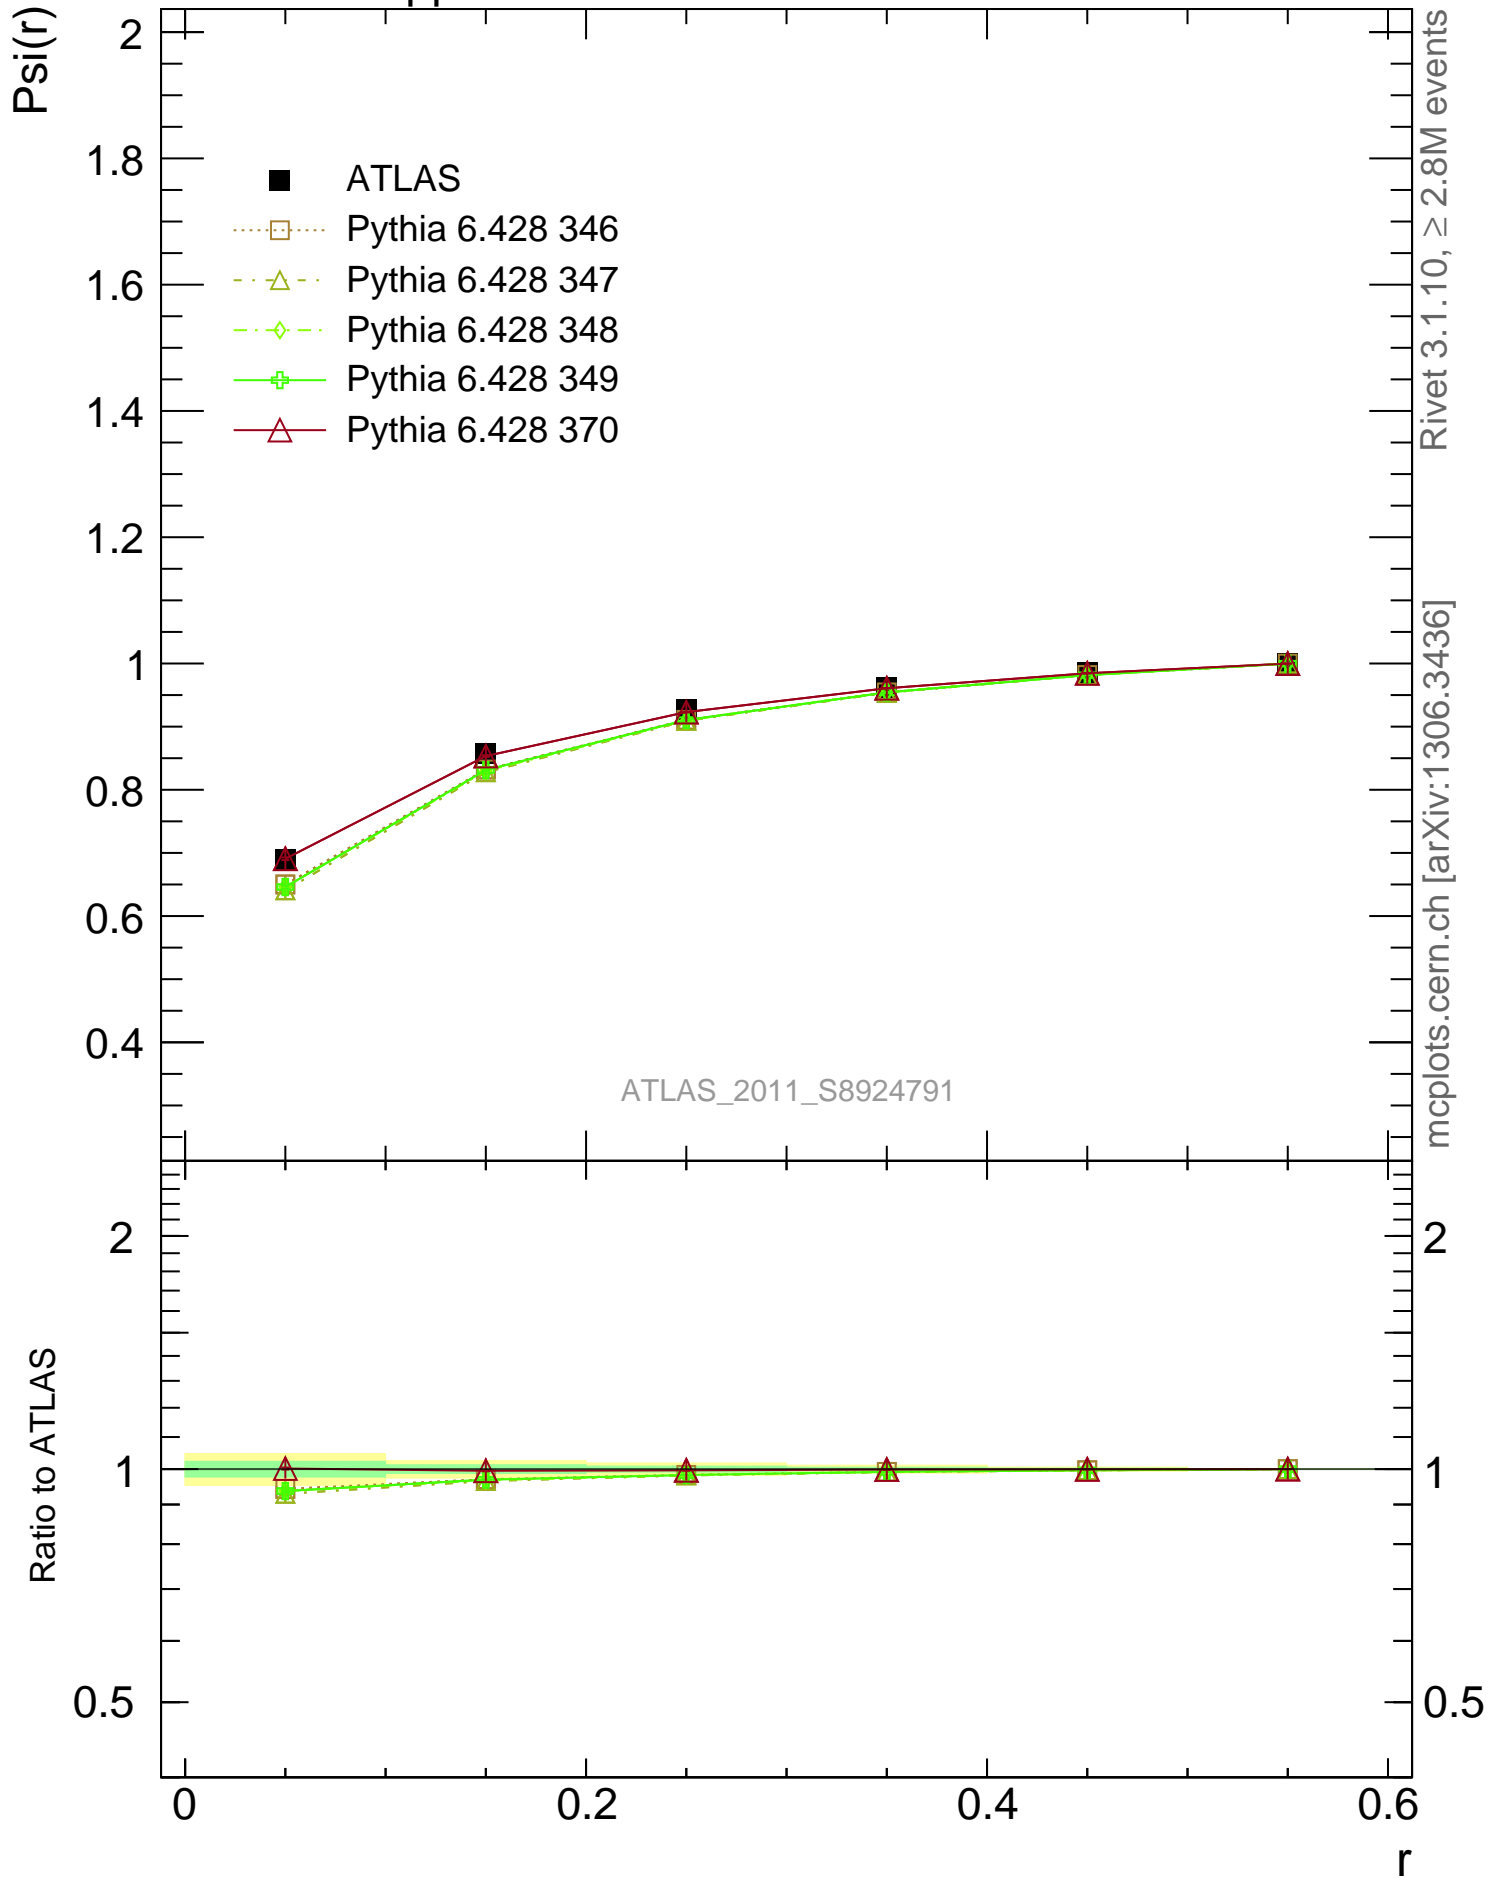

7000 GeV pp

Jets

ATLAS_2011_S8924791

Rivet 3.1.10, $\geq 2.8M$ events
mcplots.cern.ch [arXiv:1306.3436]