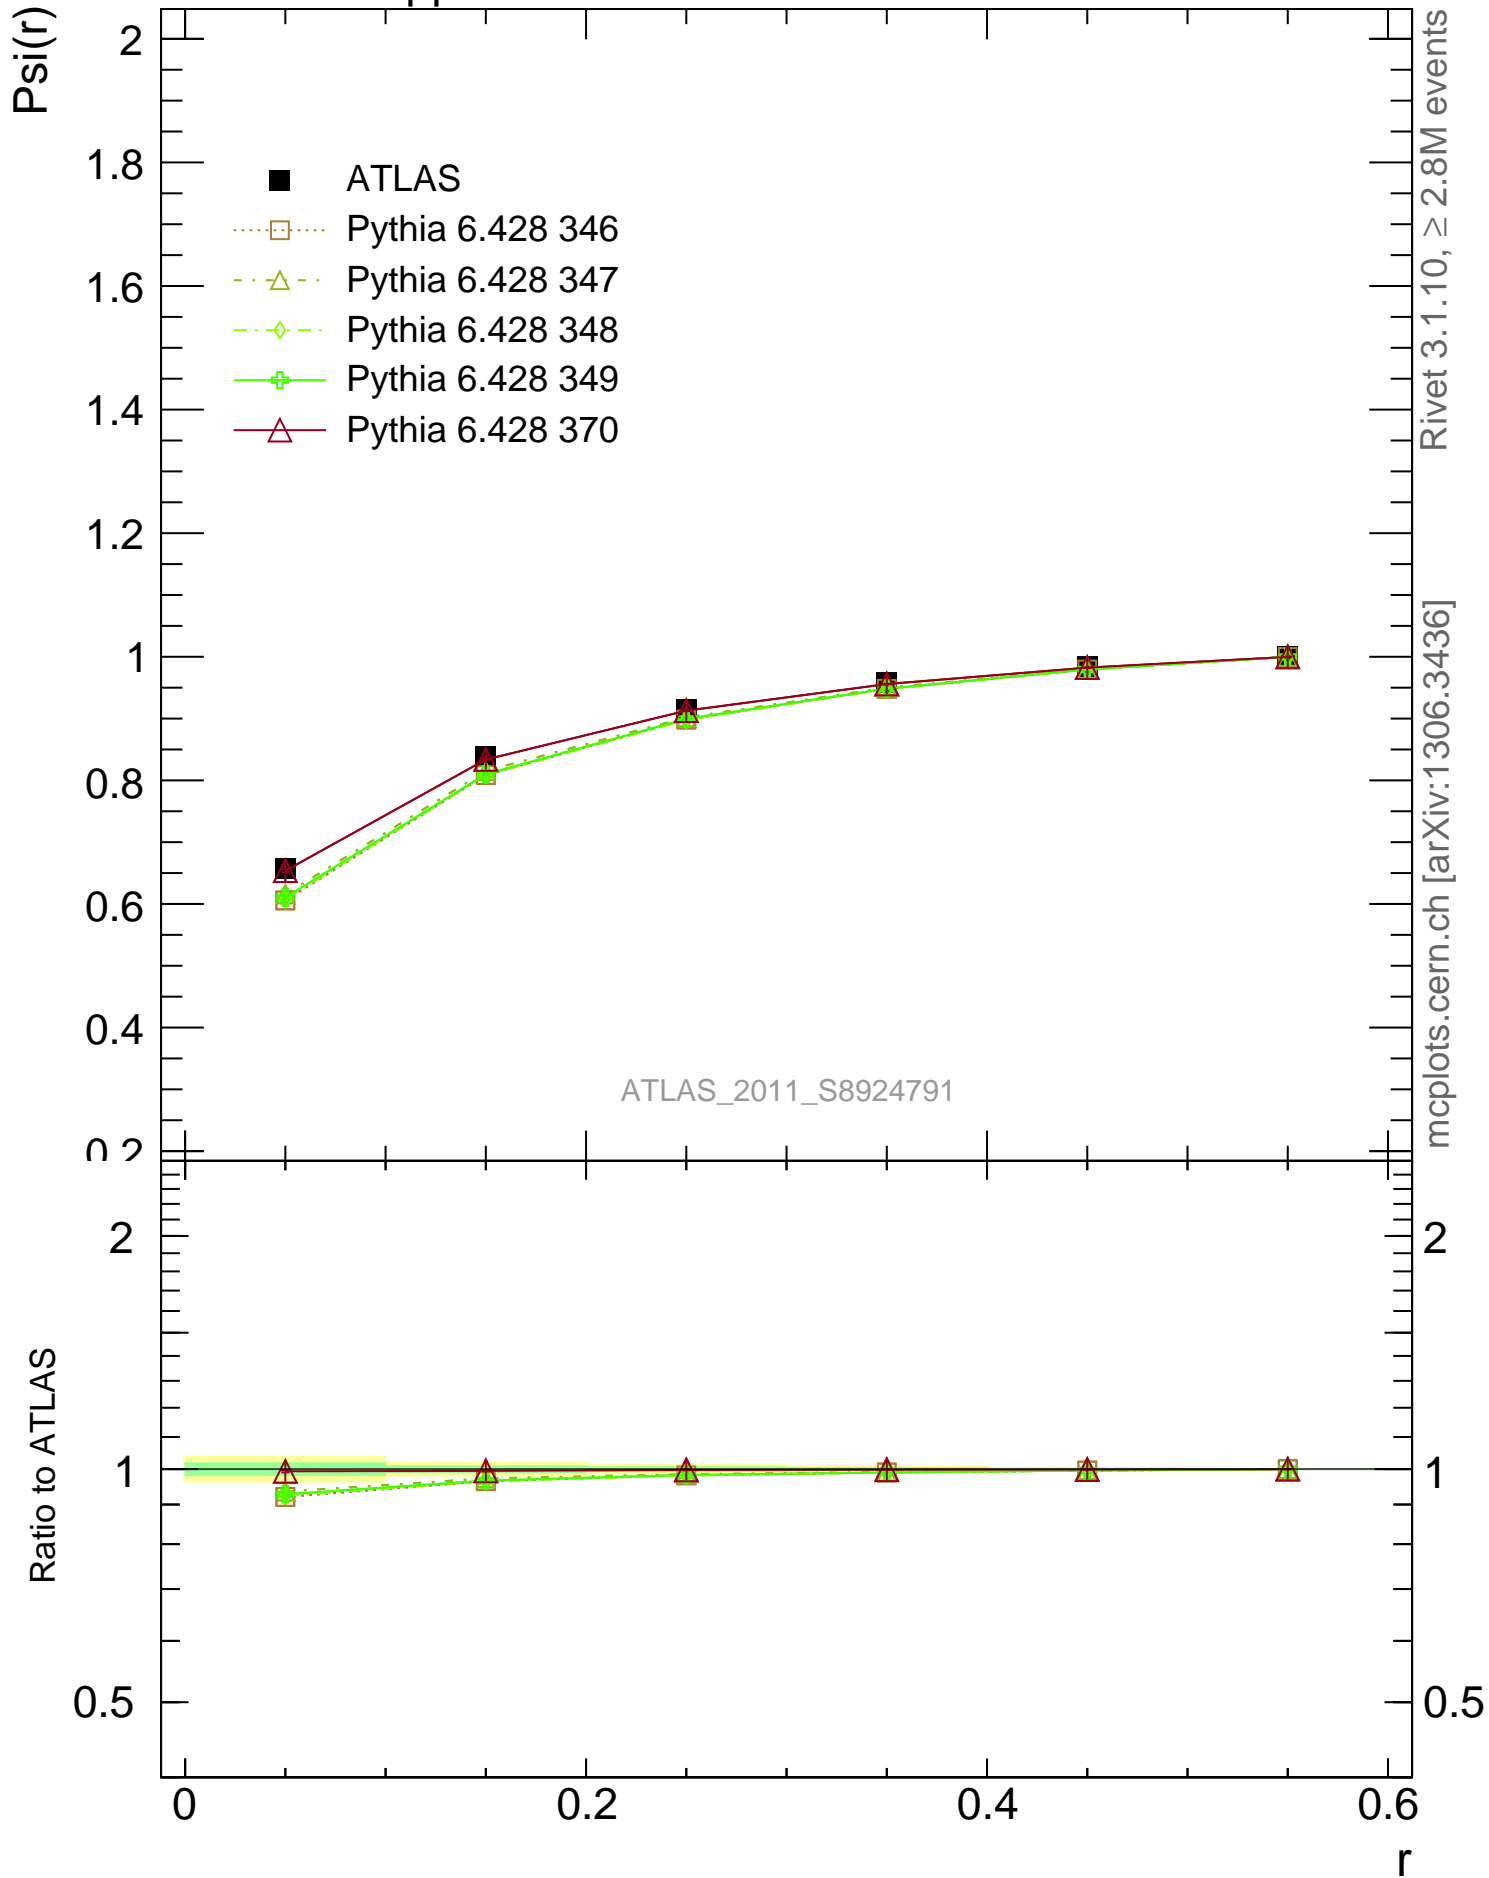

7000 GeV pp

Jets

ATLAS_2011_S8924791

Rivet 3.1.10, $\geq 2.8M$ events
mcplots.cern.ch [arXiv:1306.3436]