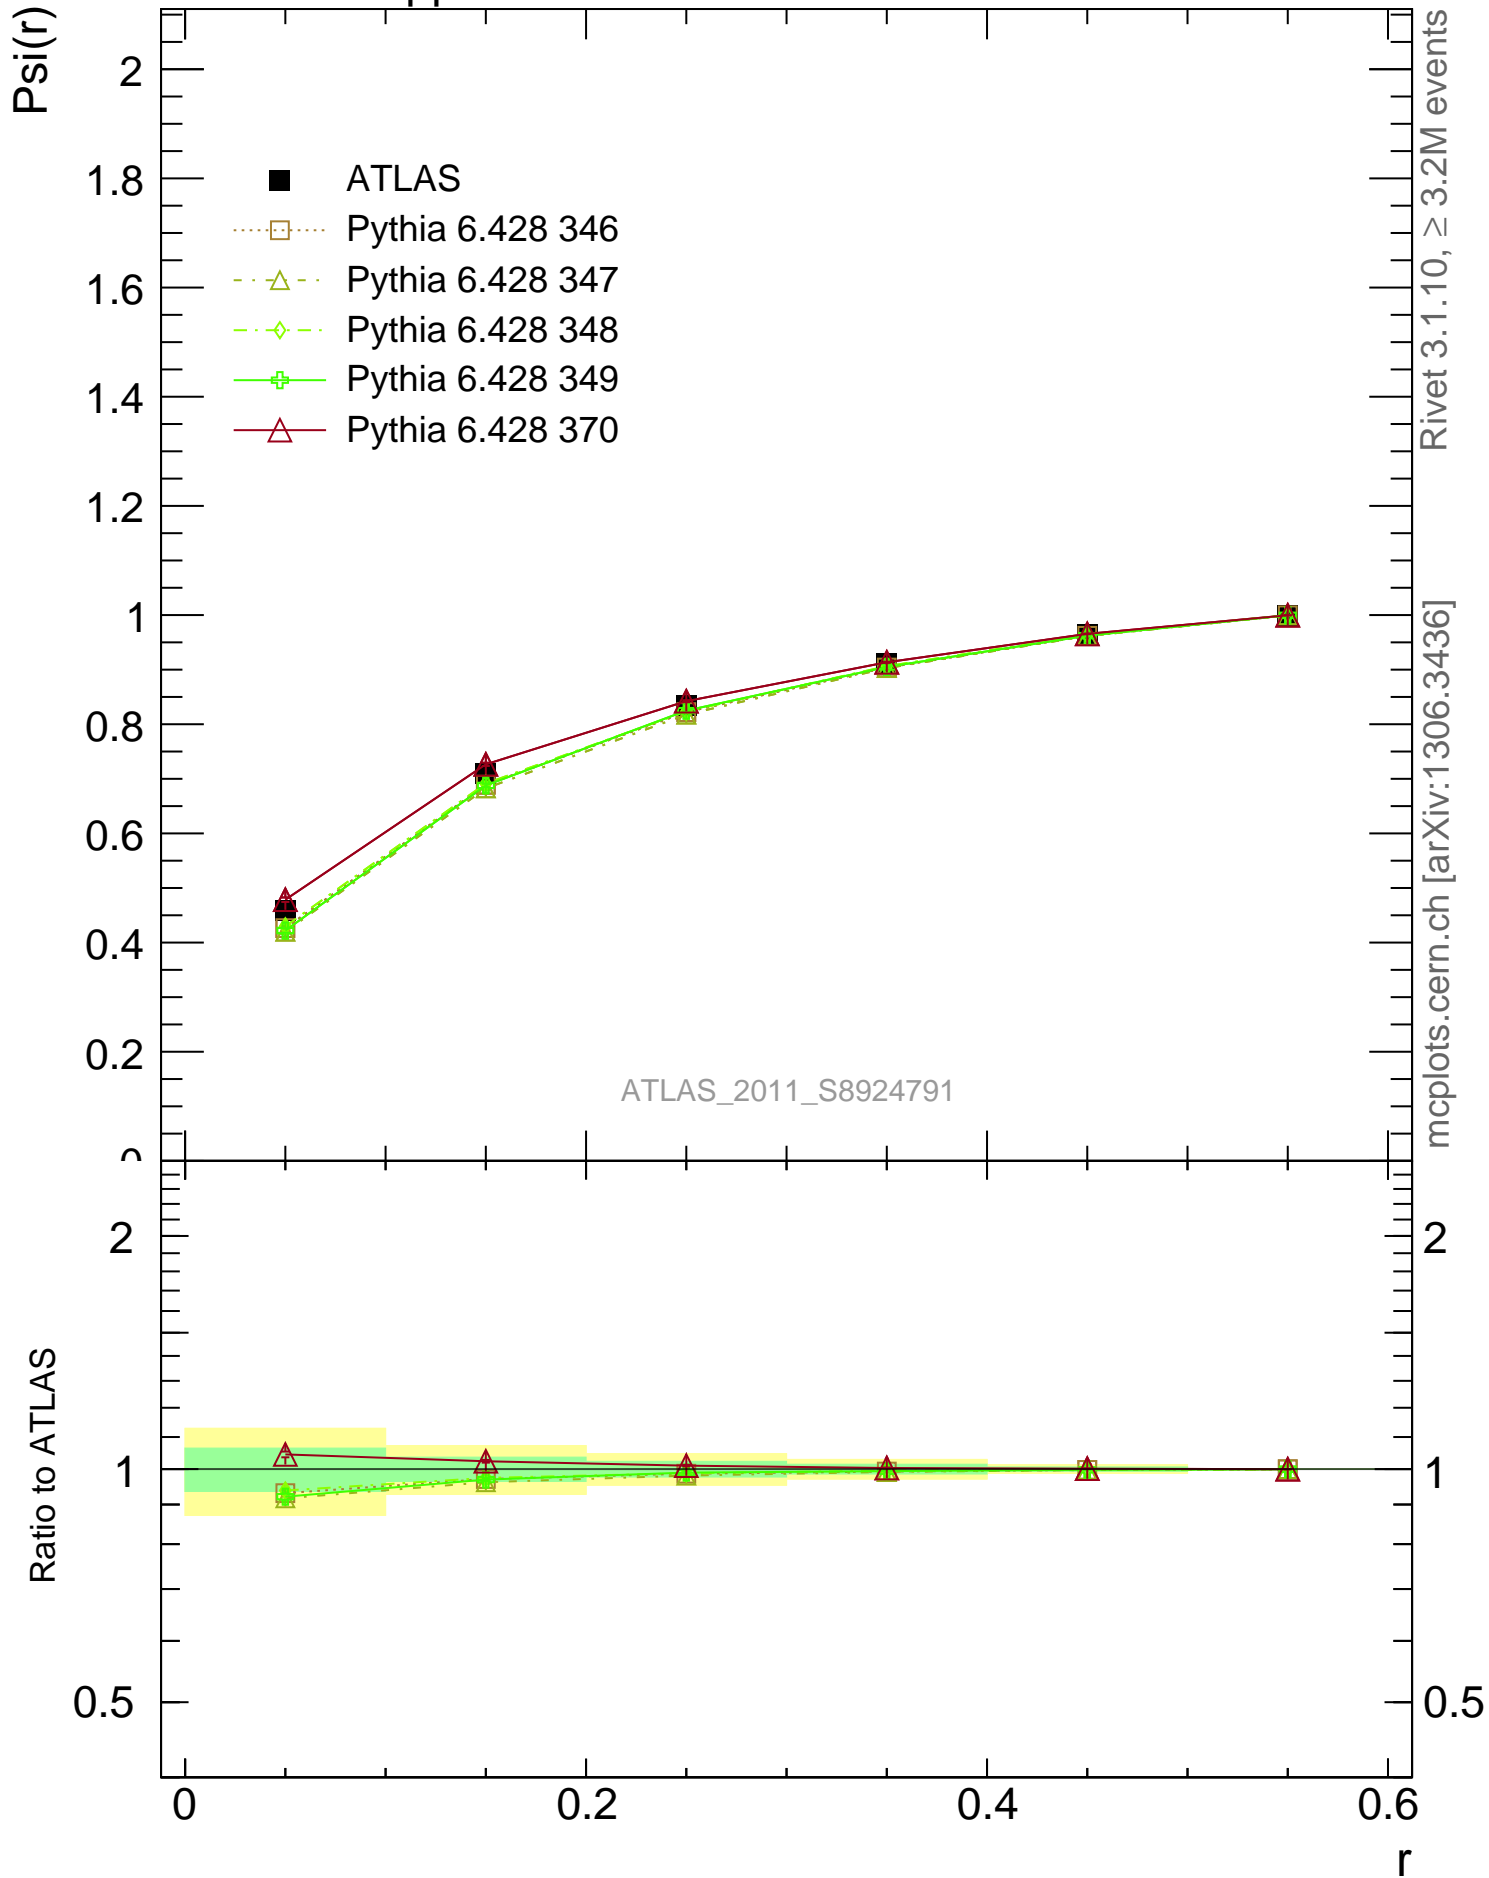

7000 GeV pp

Jets

Rivet 3.1.10, $\geq 3.2M$ events
mcplots.cern.ch [arXiv:1306.3436]

ATLAS_2011_S8924791