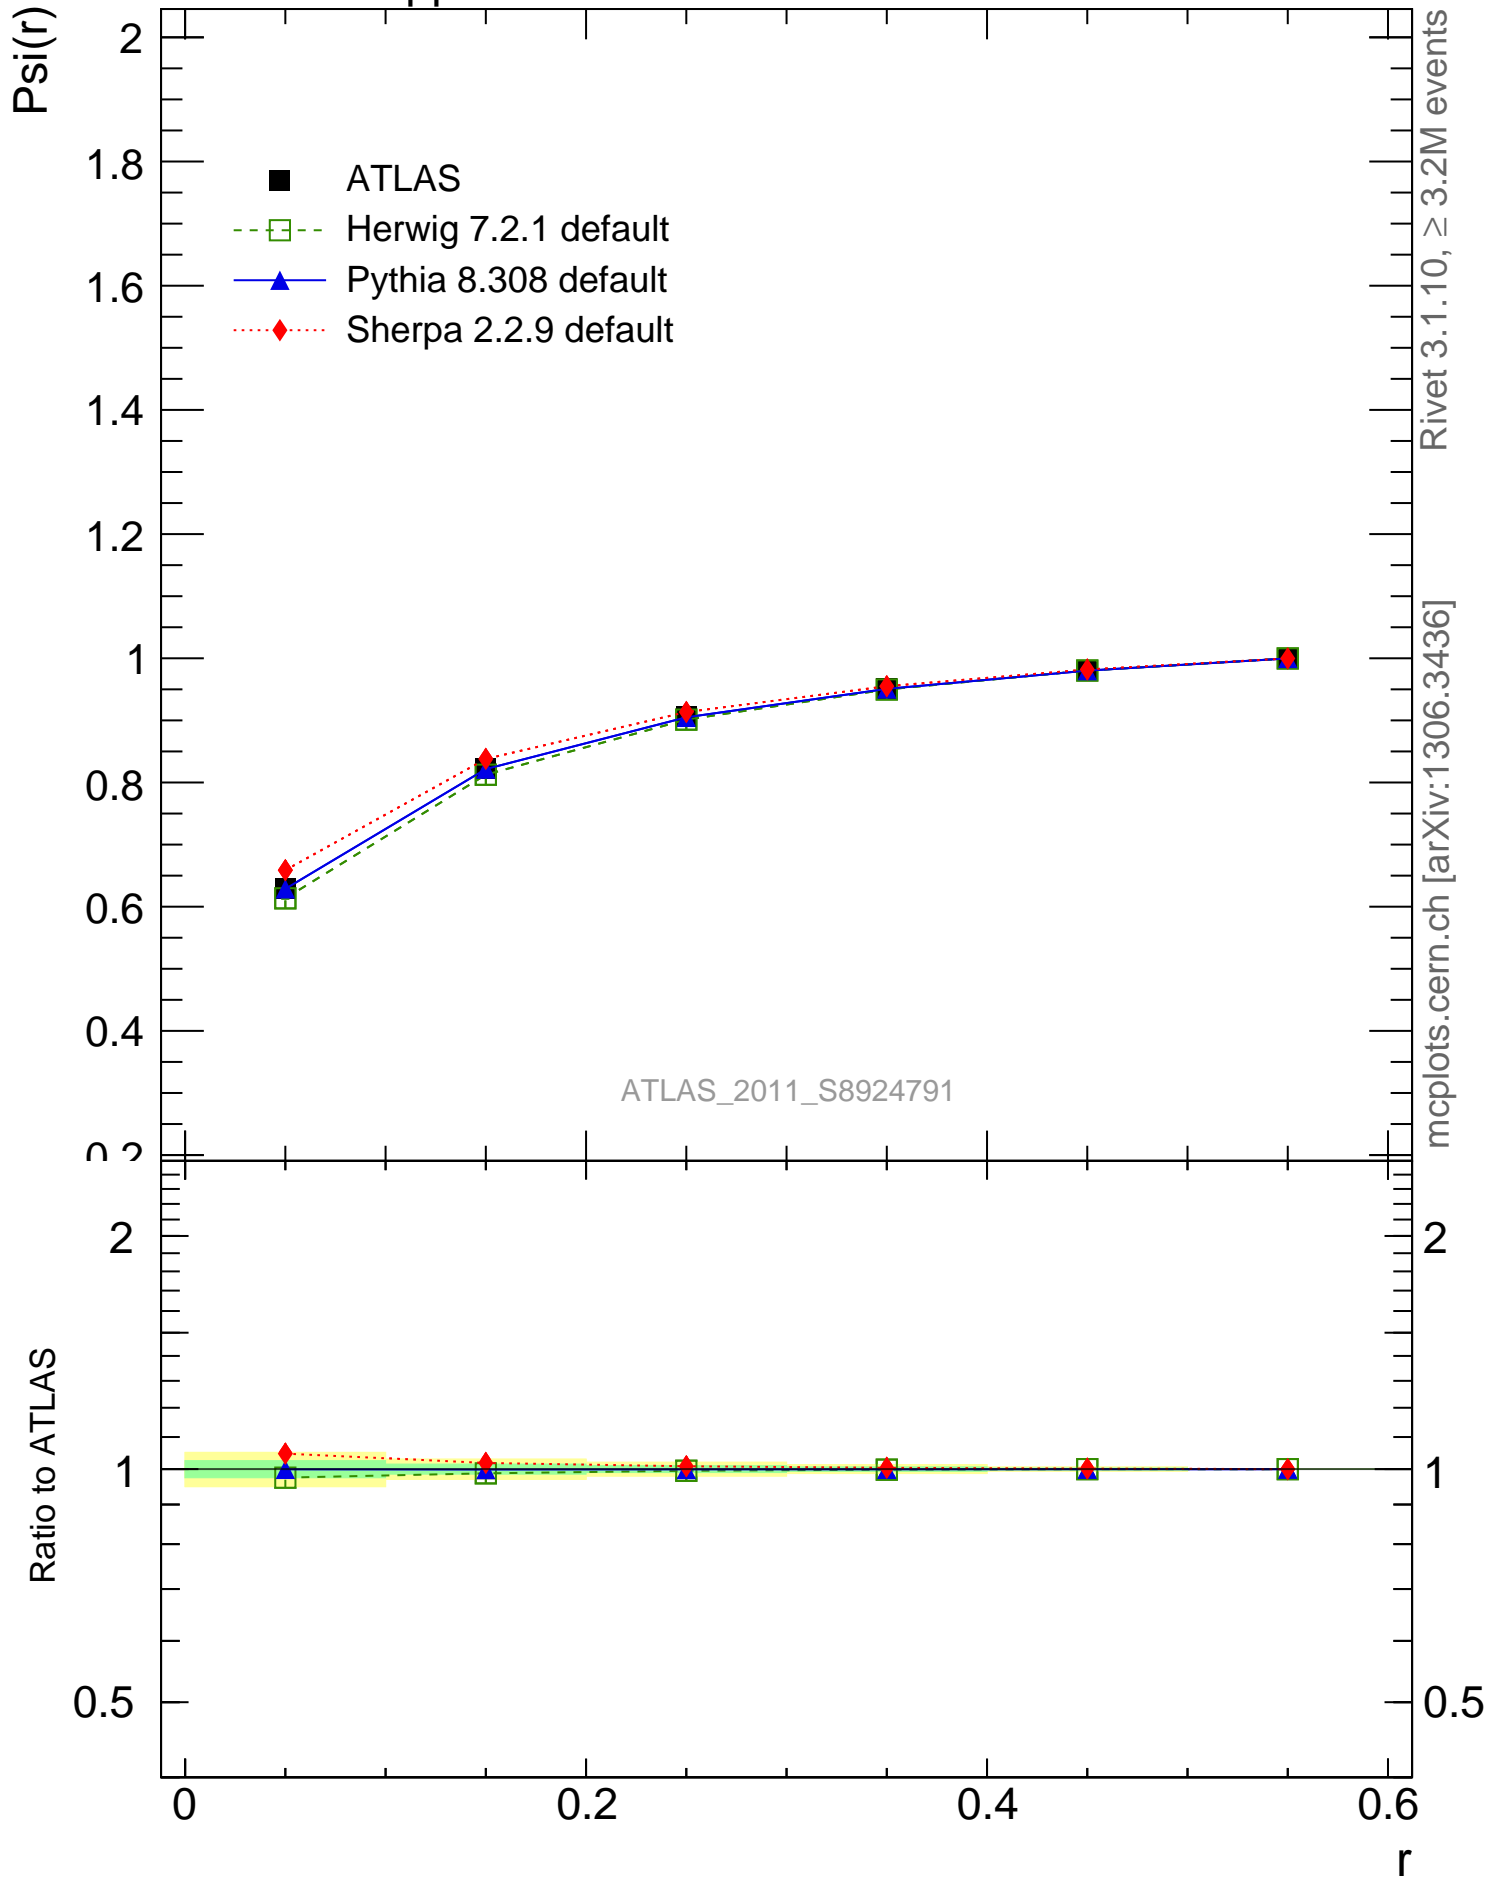

7000 GeV pp

Jets

Rivet 3.1.10, $\geq 3.2M$ events
mcplots.cern.ch [arXiv:1306.3436]

ATLAS_2011_S8924791