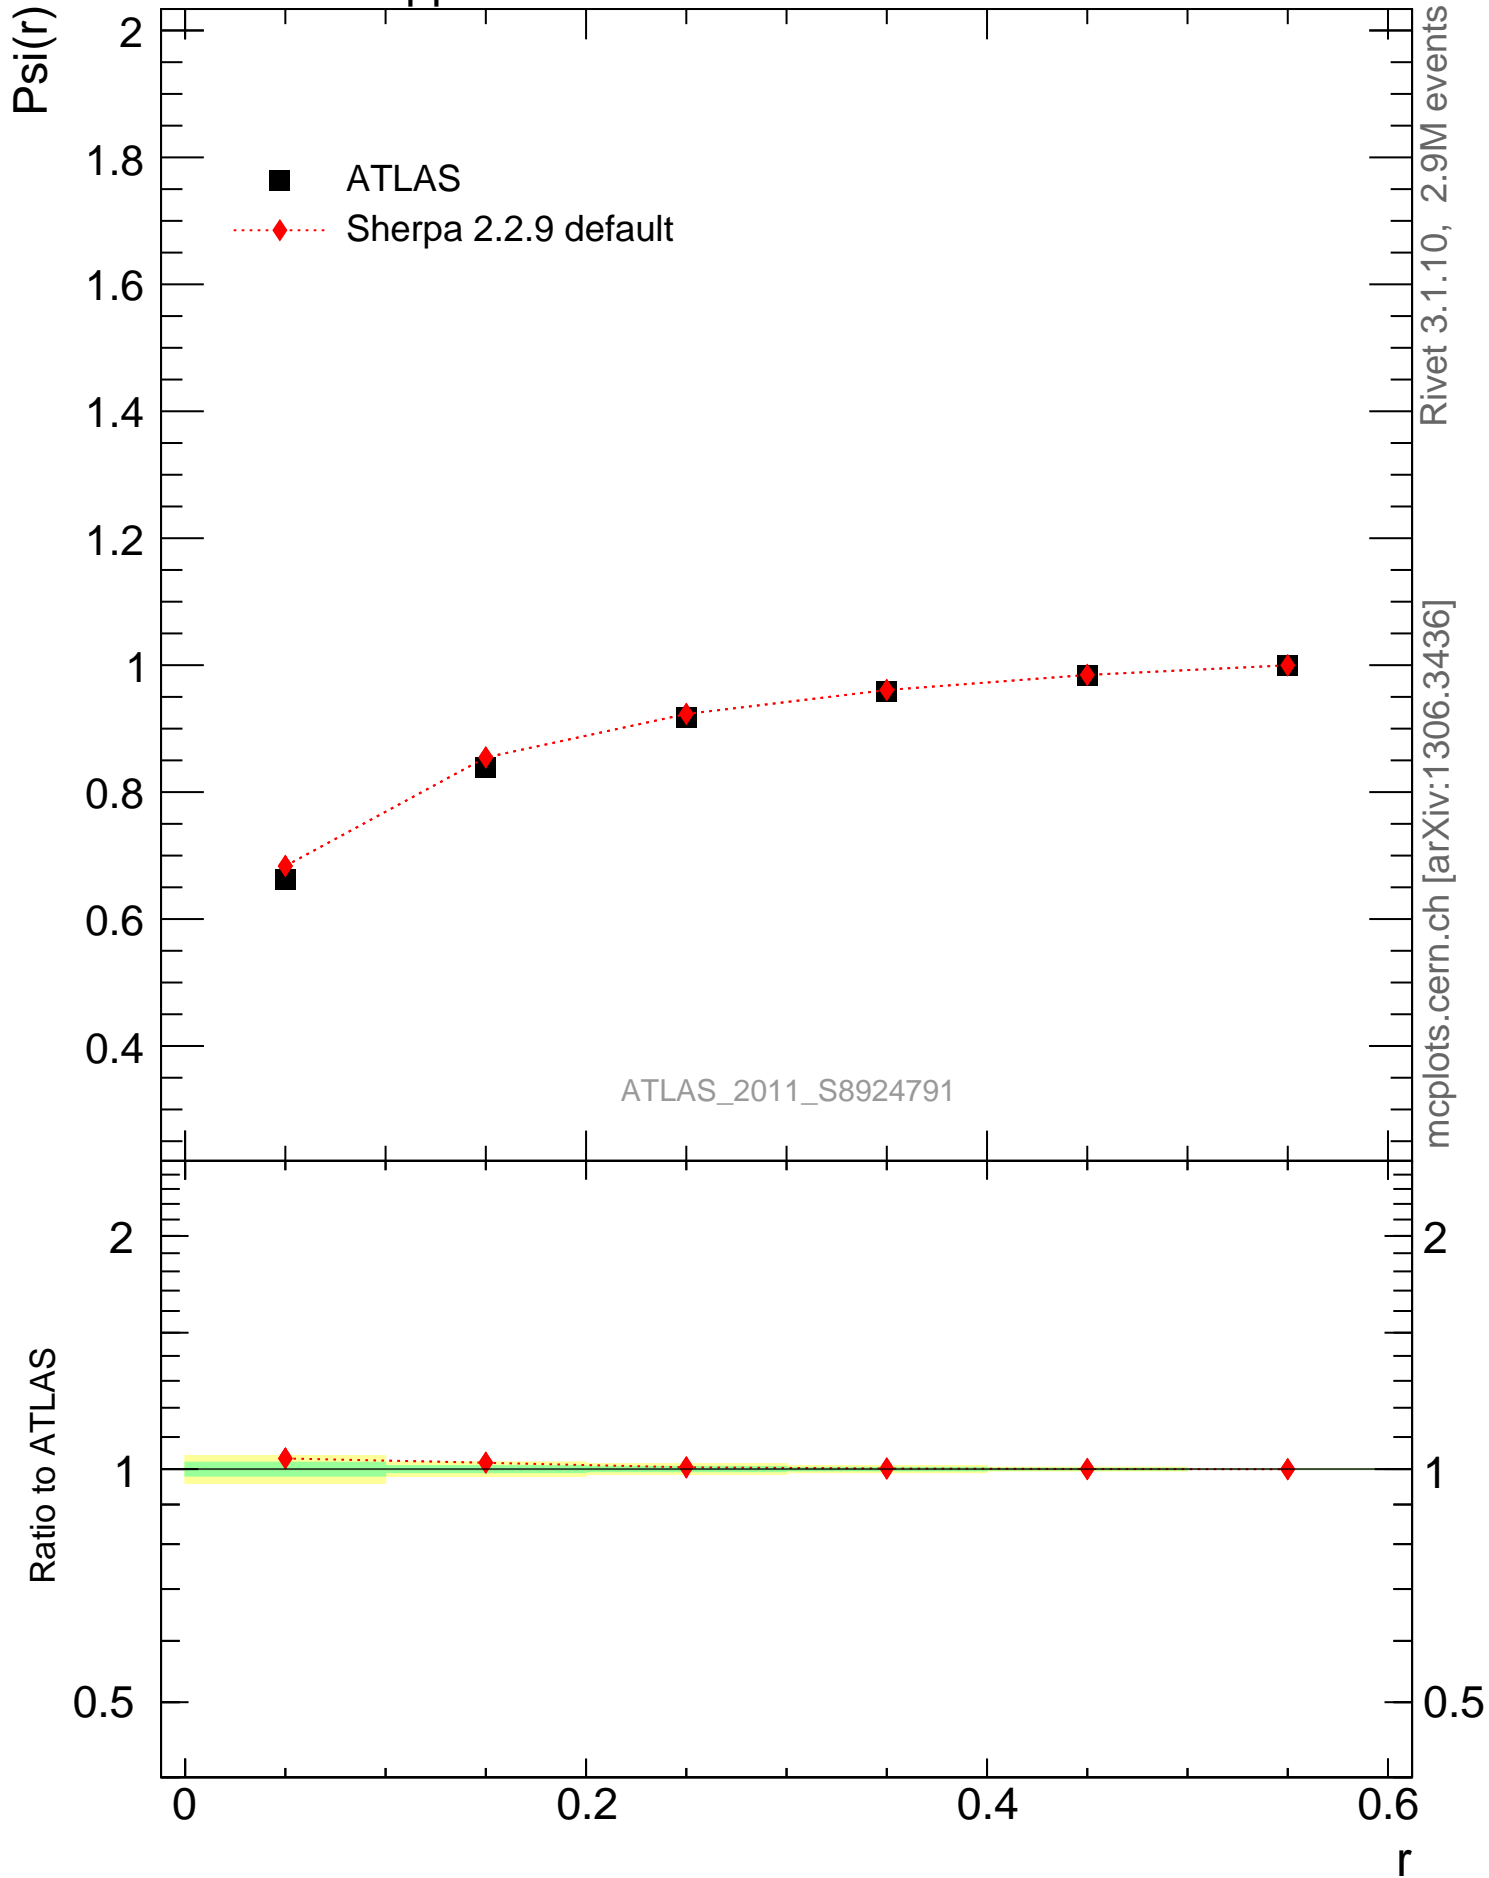

7000 GeV pp

Jets

Rivet 3.1.10, 2.9M events
mcplots.cern.ch [arXiv:1306.3436]

ATLAS_2011_S8924791