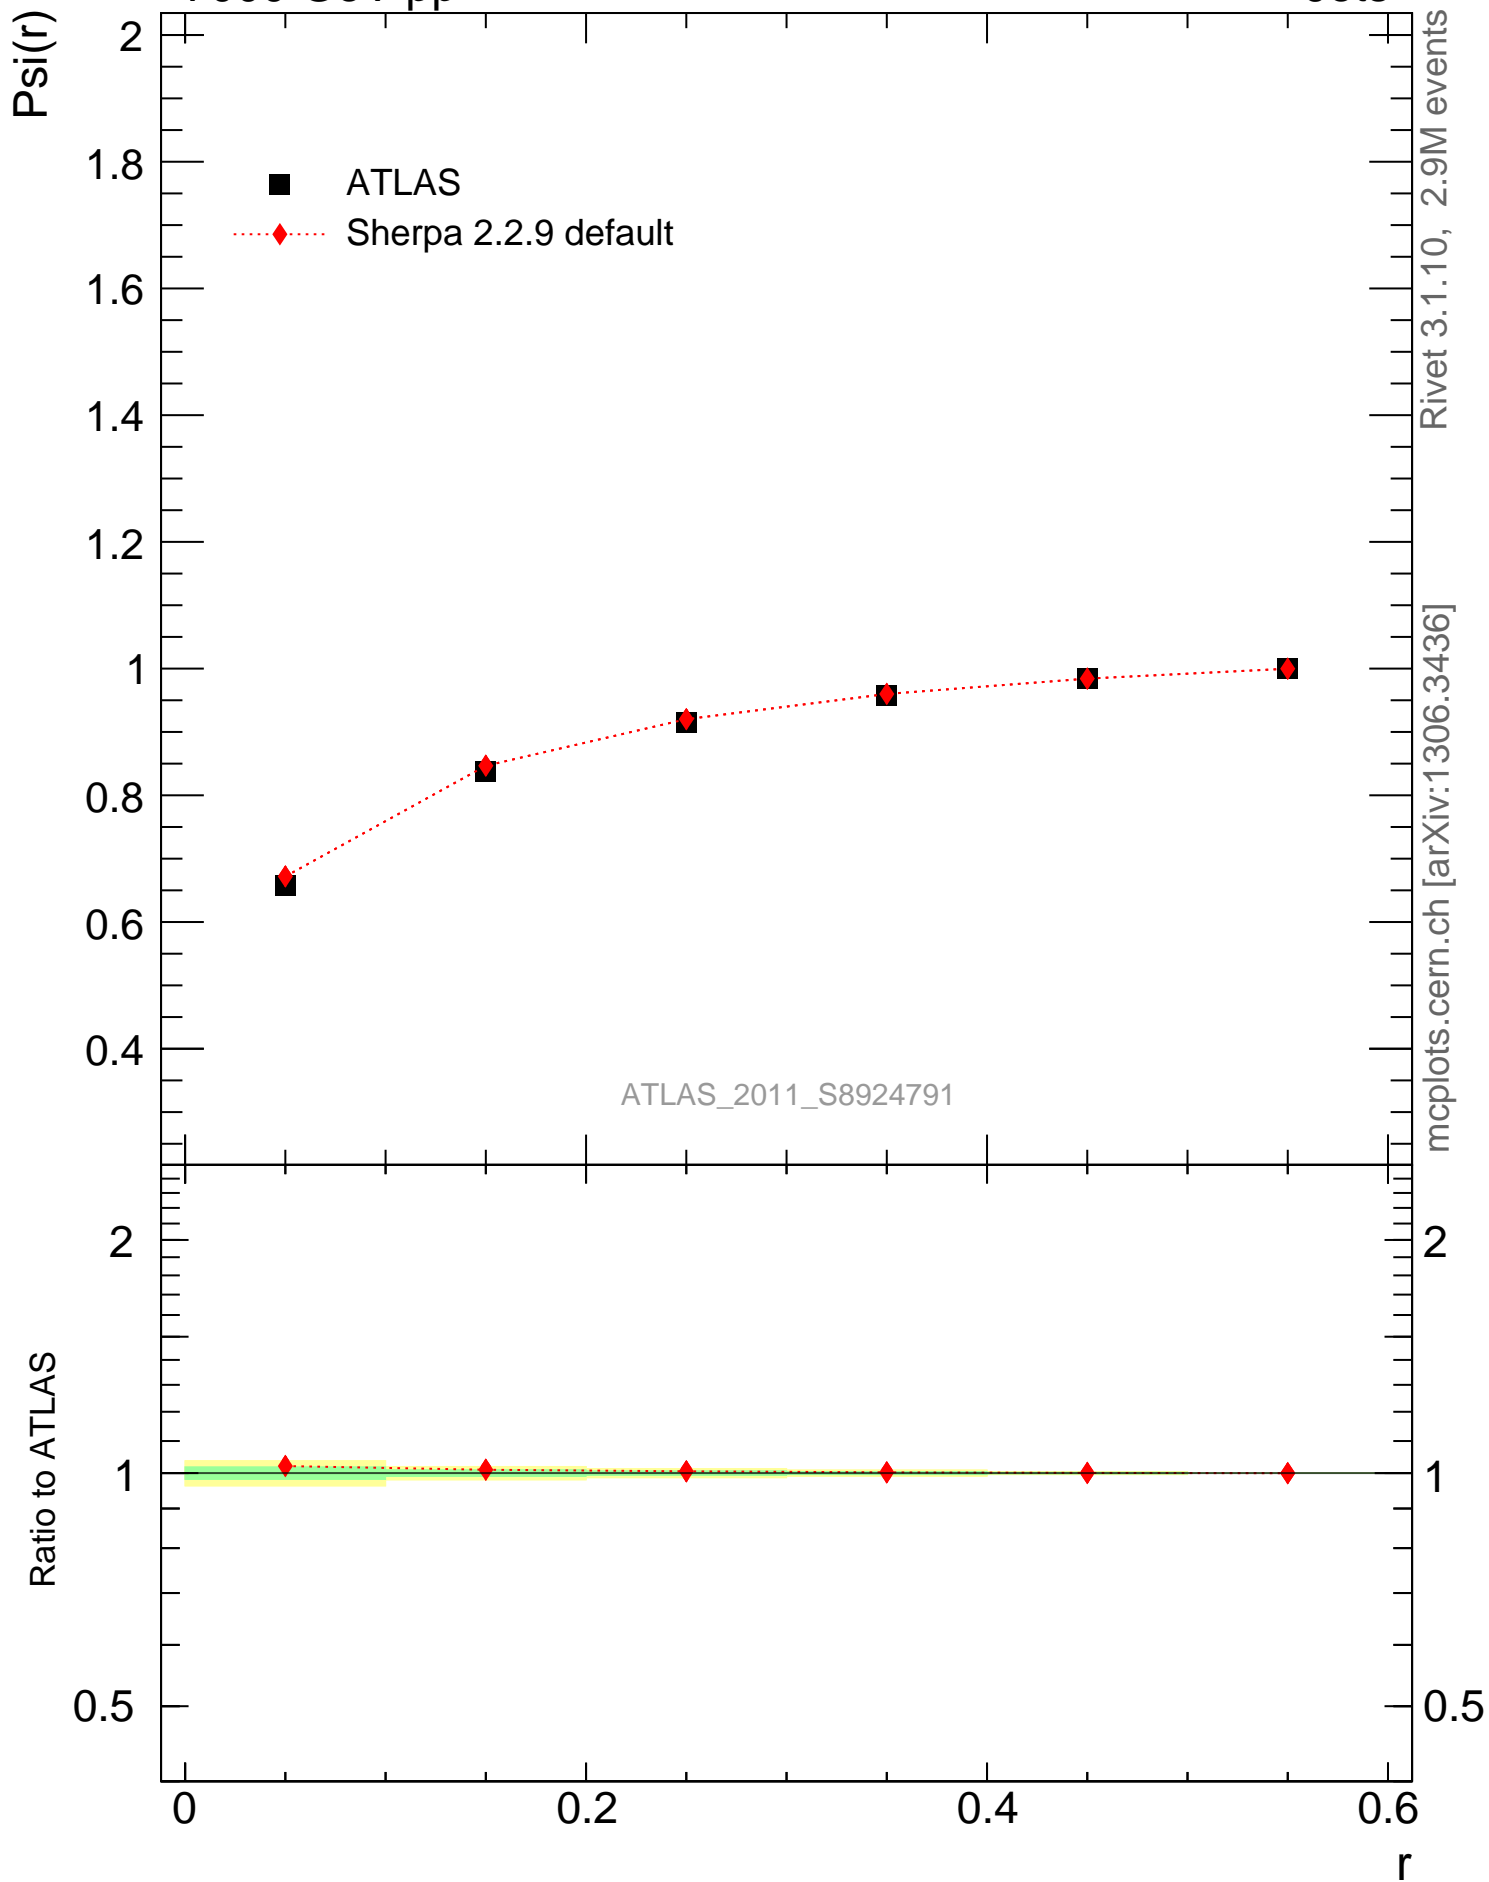

7000 GeV pp

Jets

Rivet 3.1.10, 2.9M events
mcplots.cern.ch [arXiv:1306.3436]

ATLAS_2011_S8924791