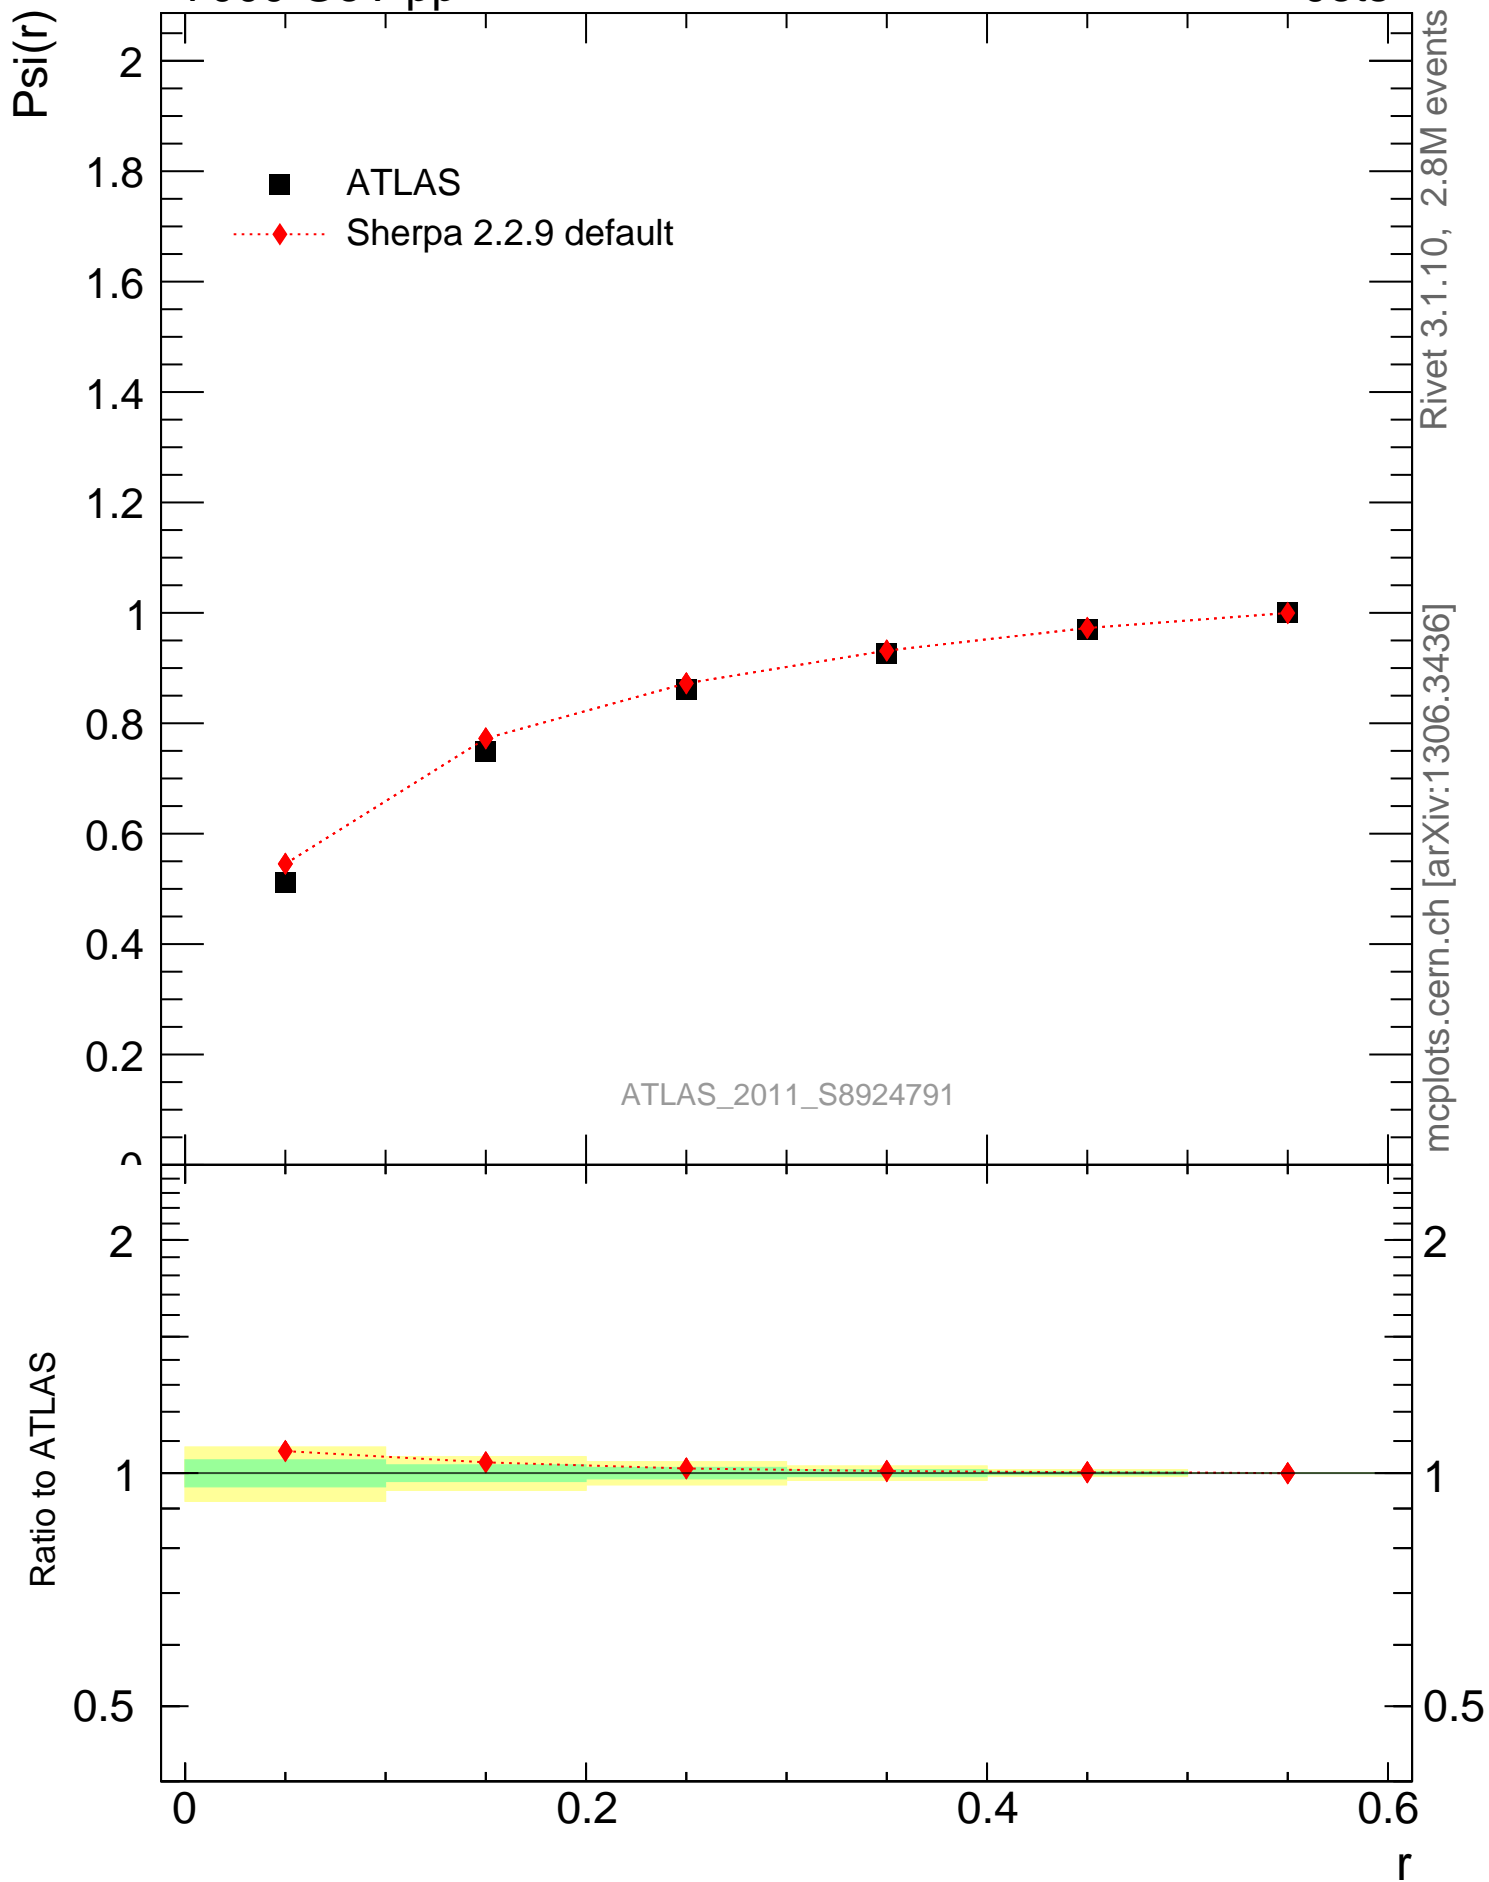

7000 GeV pp

Jets

Rivet 3.1.10, 2.8M events
mcplots.cern.ch [arXiv:1306.3436]

ATLAS_2011_S8924791