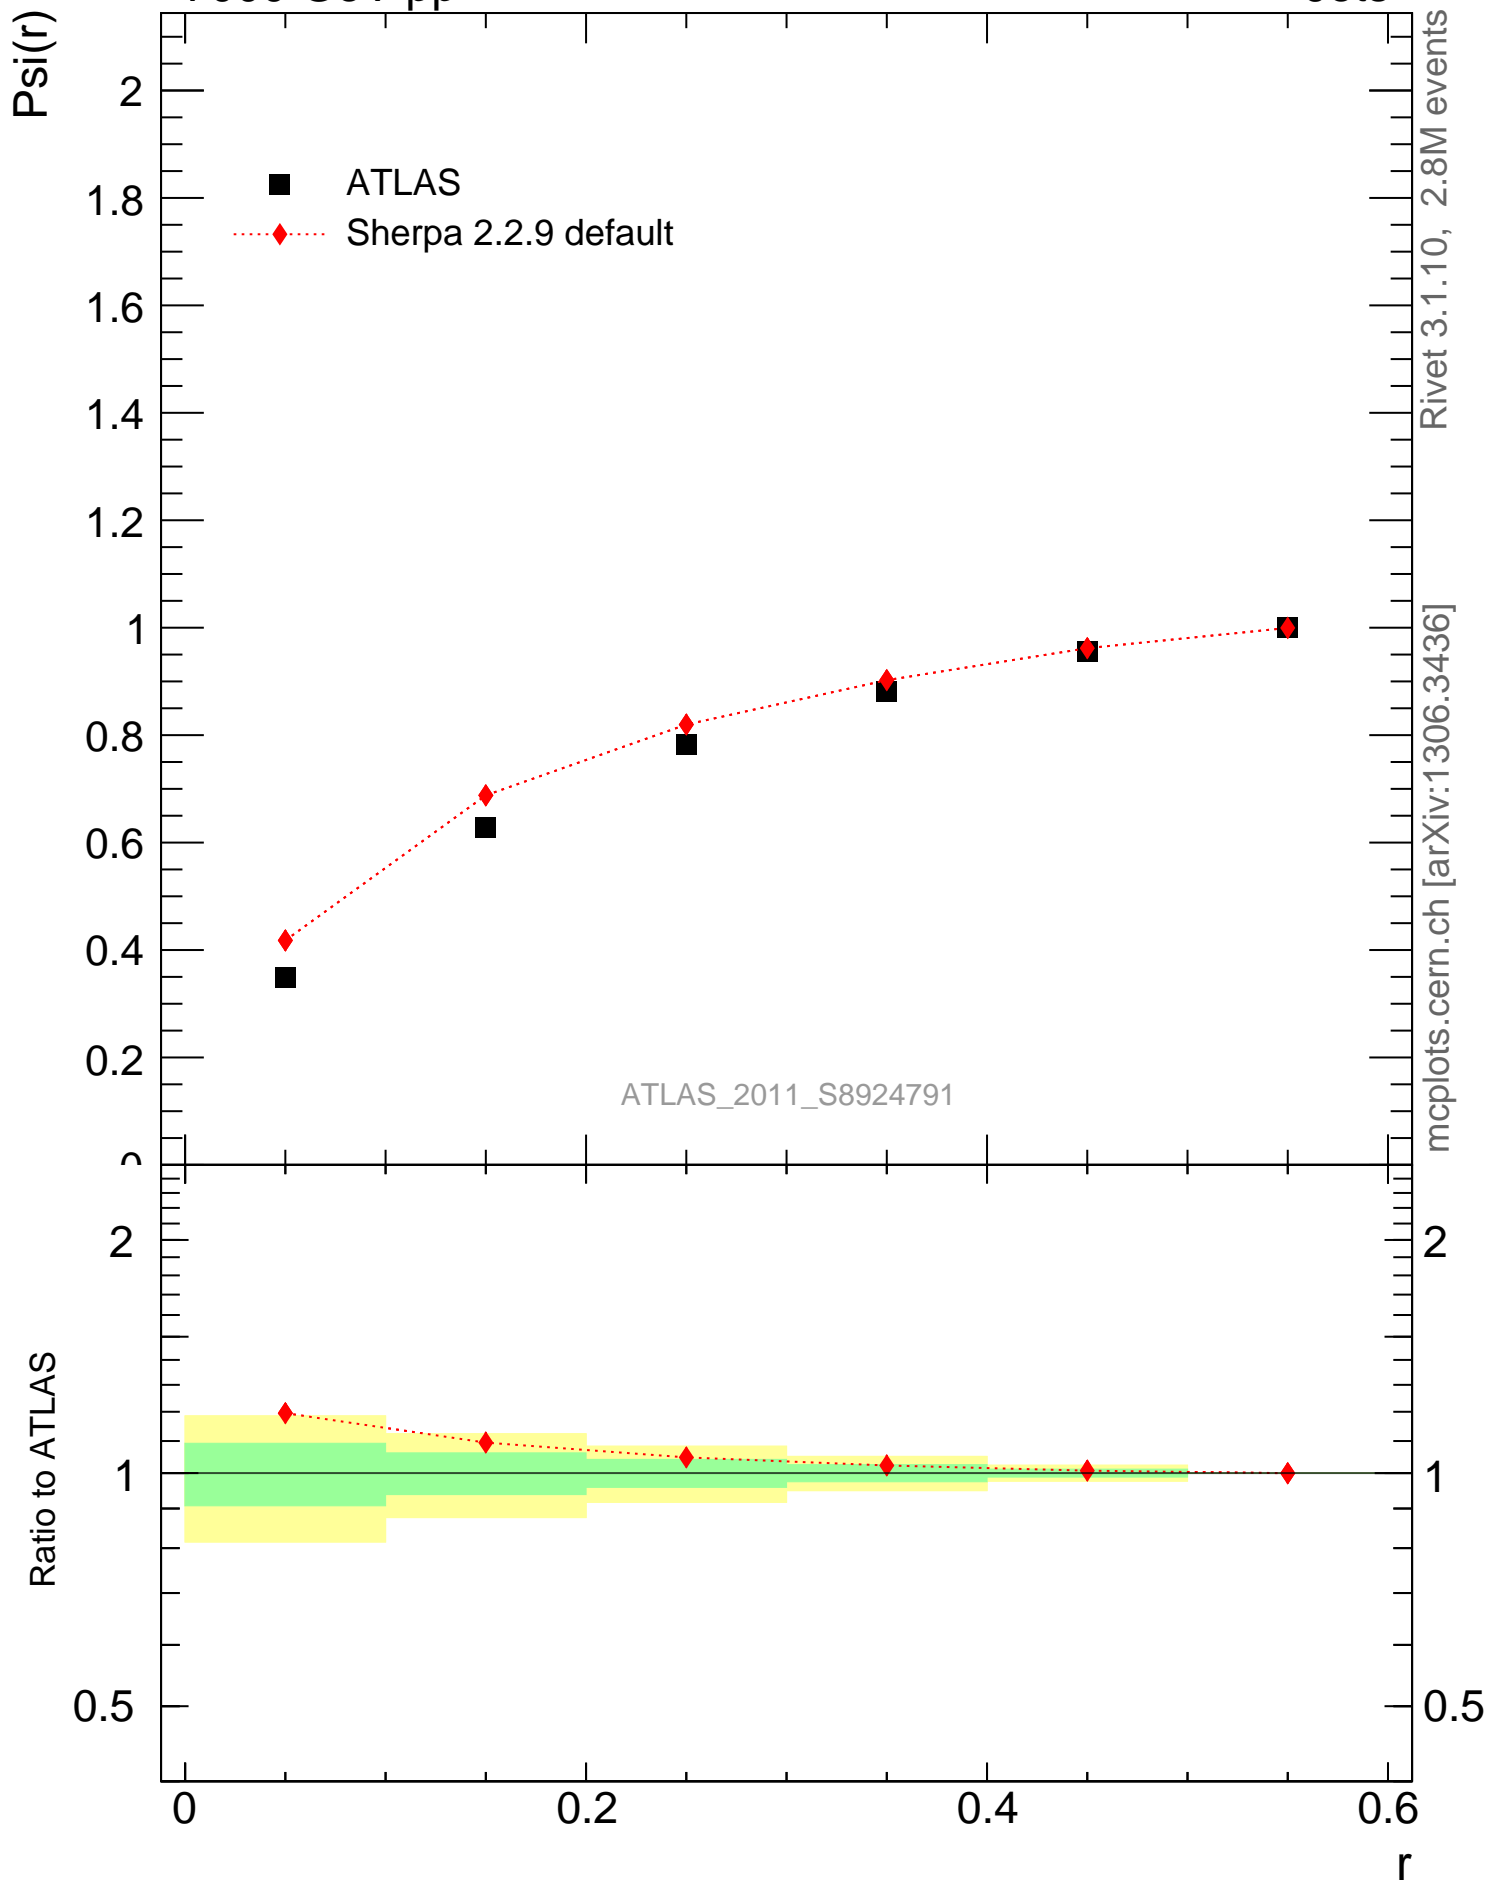

7000 GeV pp

Jets

Rivet 3.1.10, 2.8M events  
mcplots.cern.ch [arXiv:1306.3436]

ATLAS\_2011\_S8924791