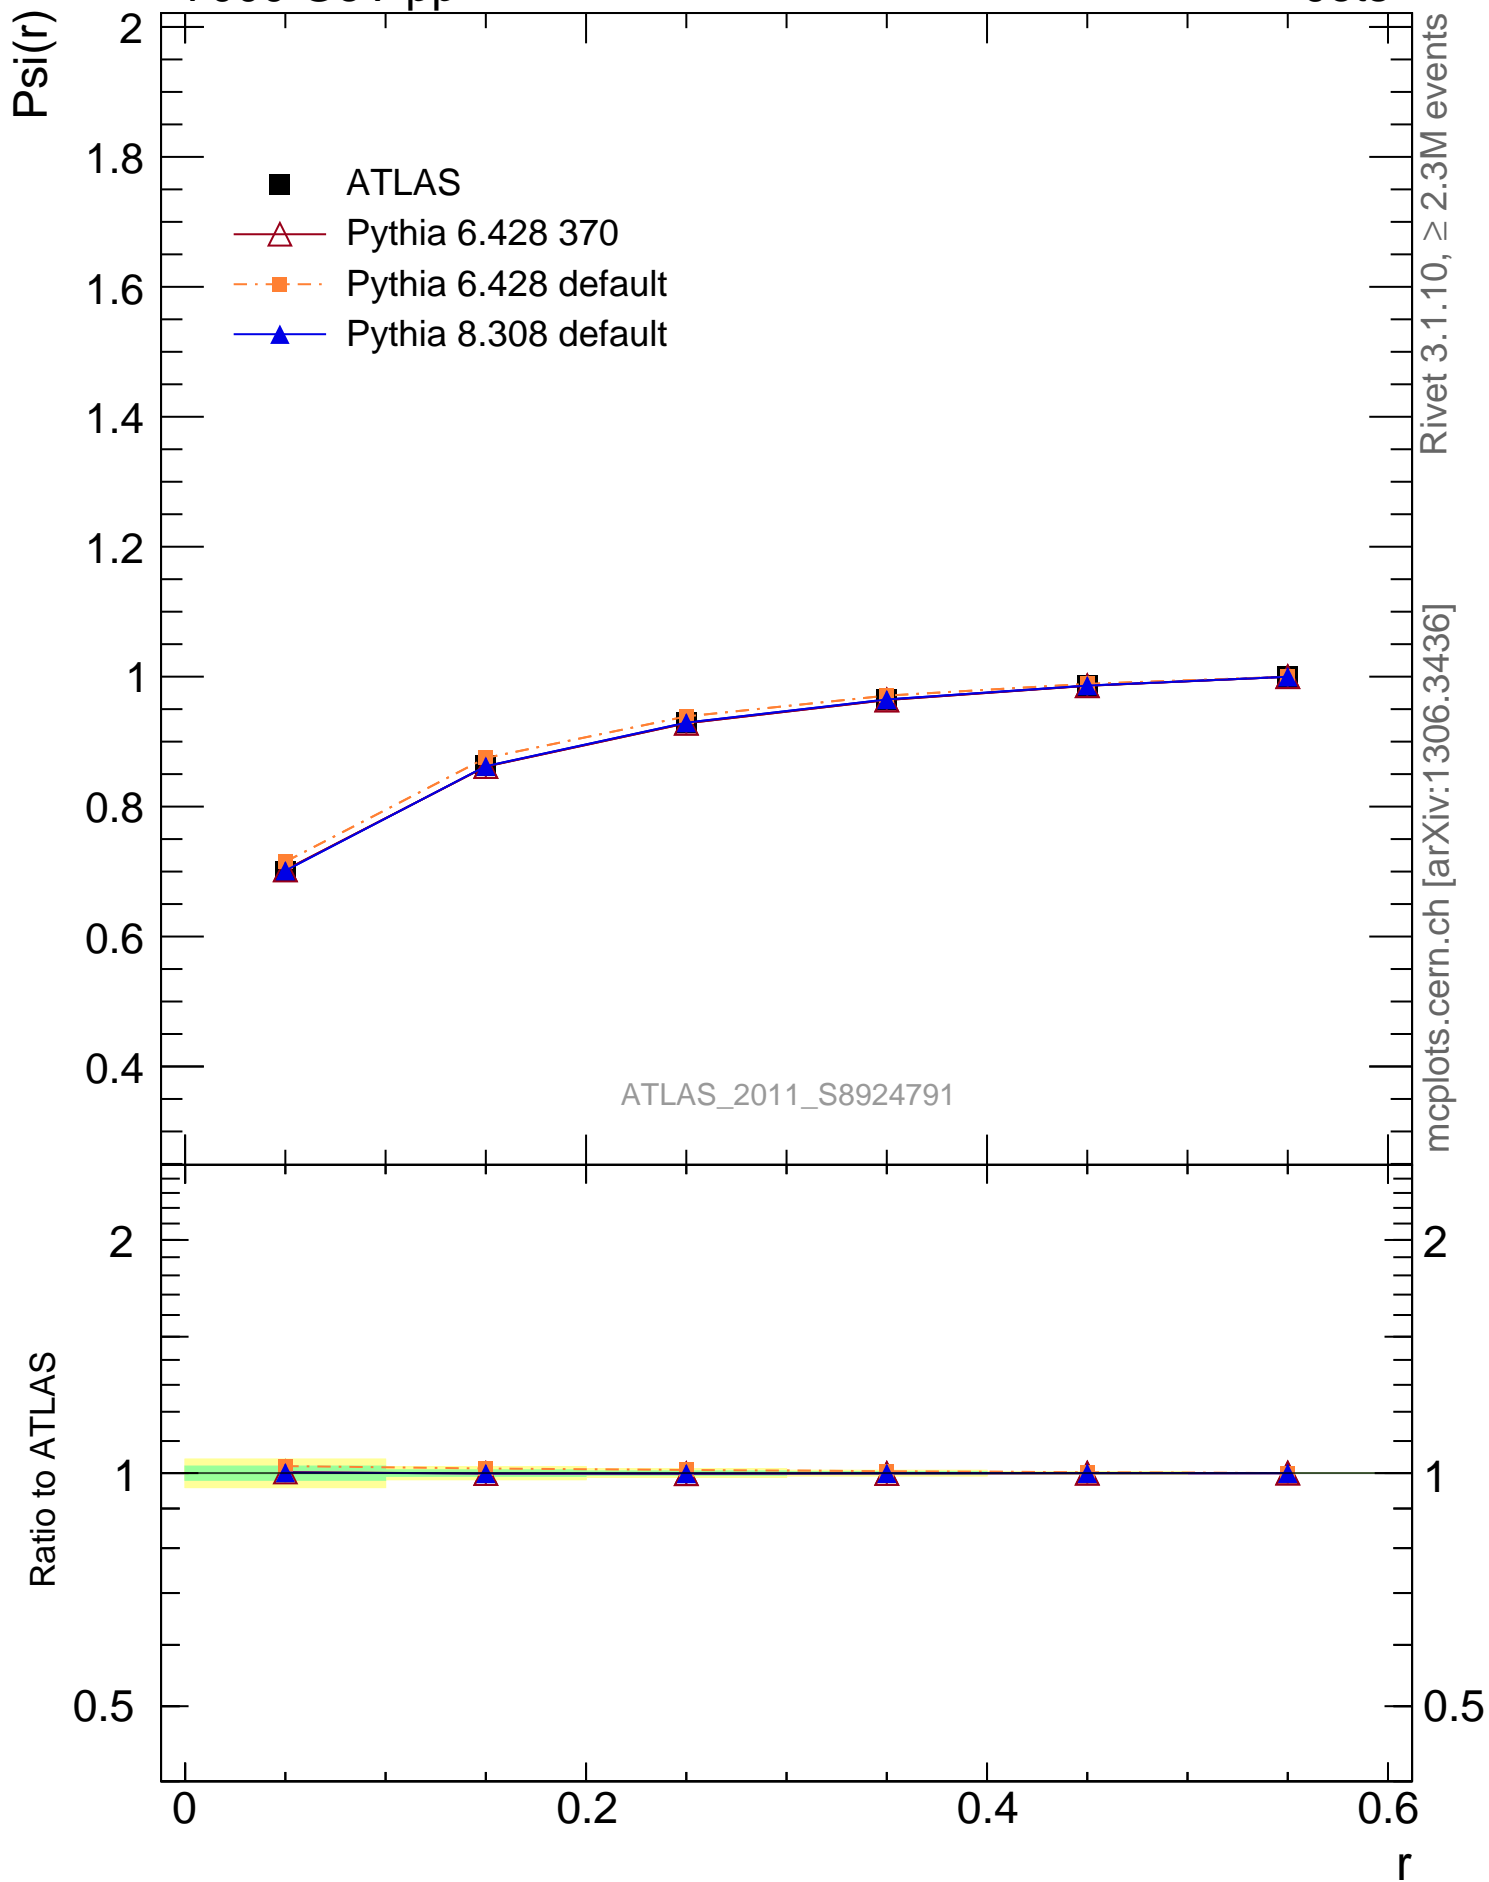

7000 GeV pp

Jets

ATLAS_2011_S8924791

mcplots.cern.ch [arXiv:1306.3436]