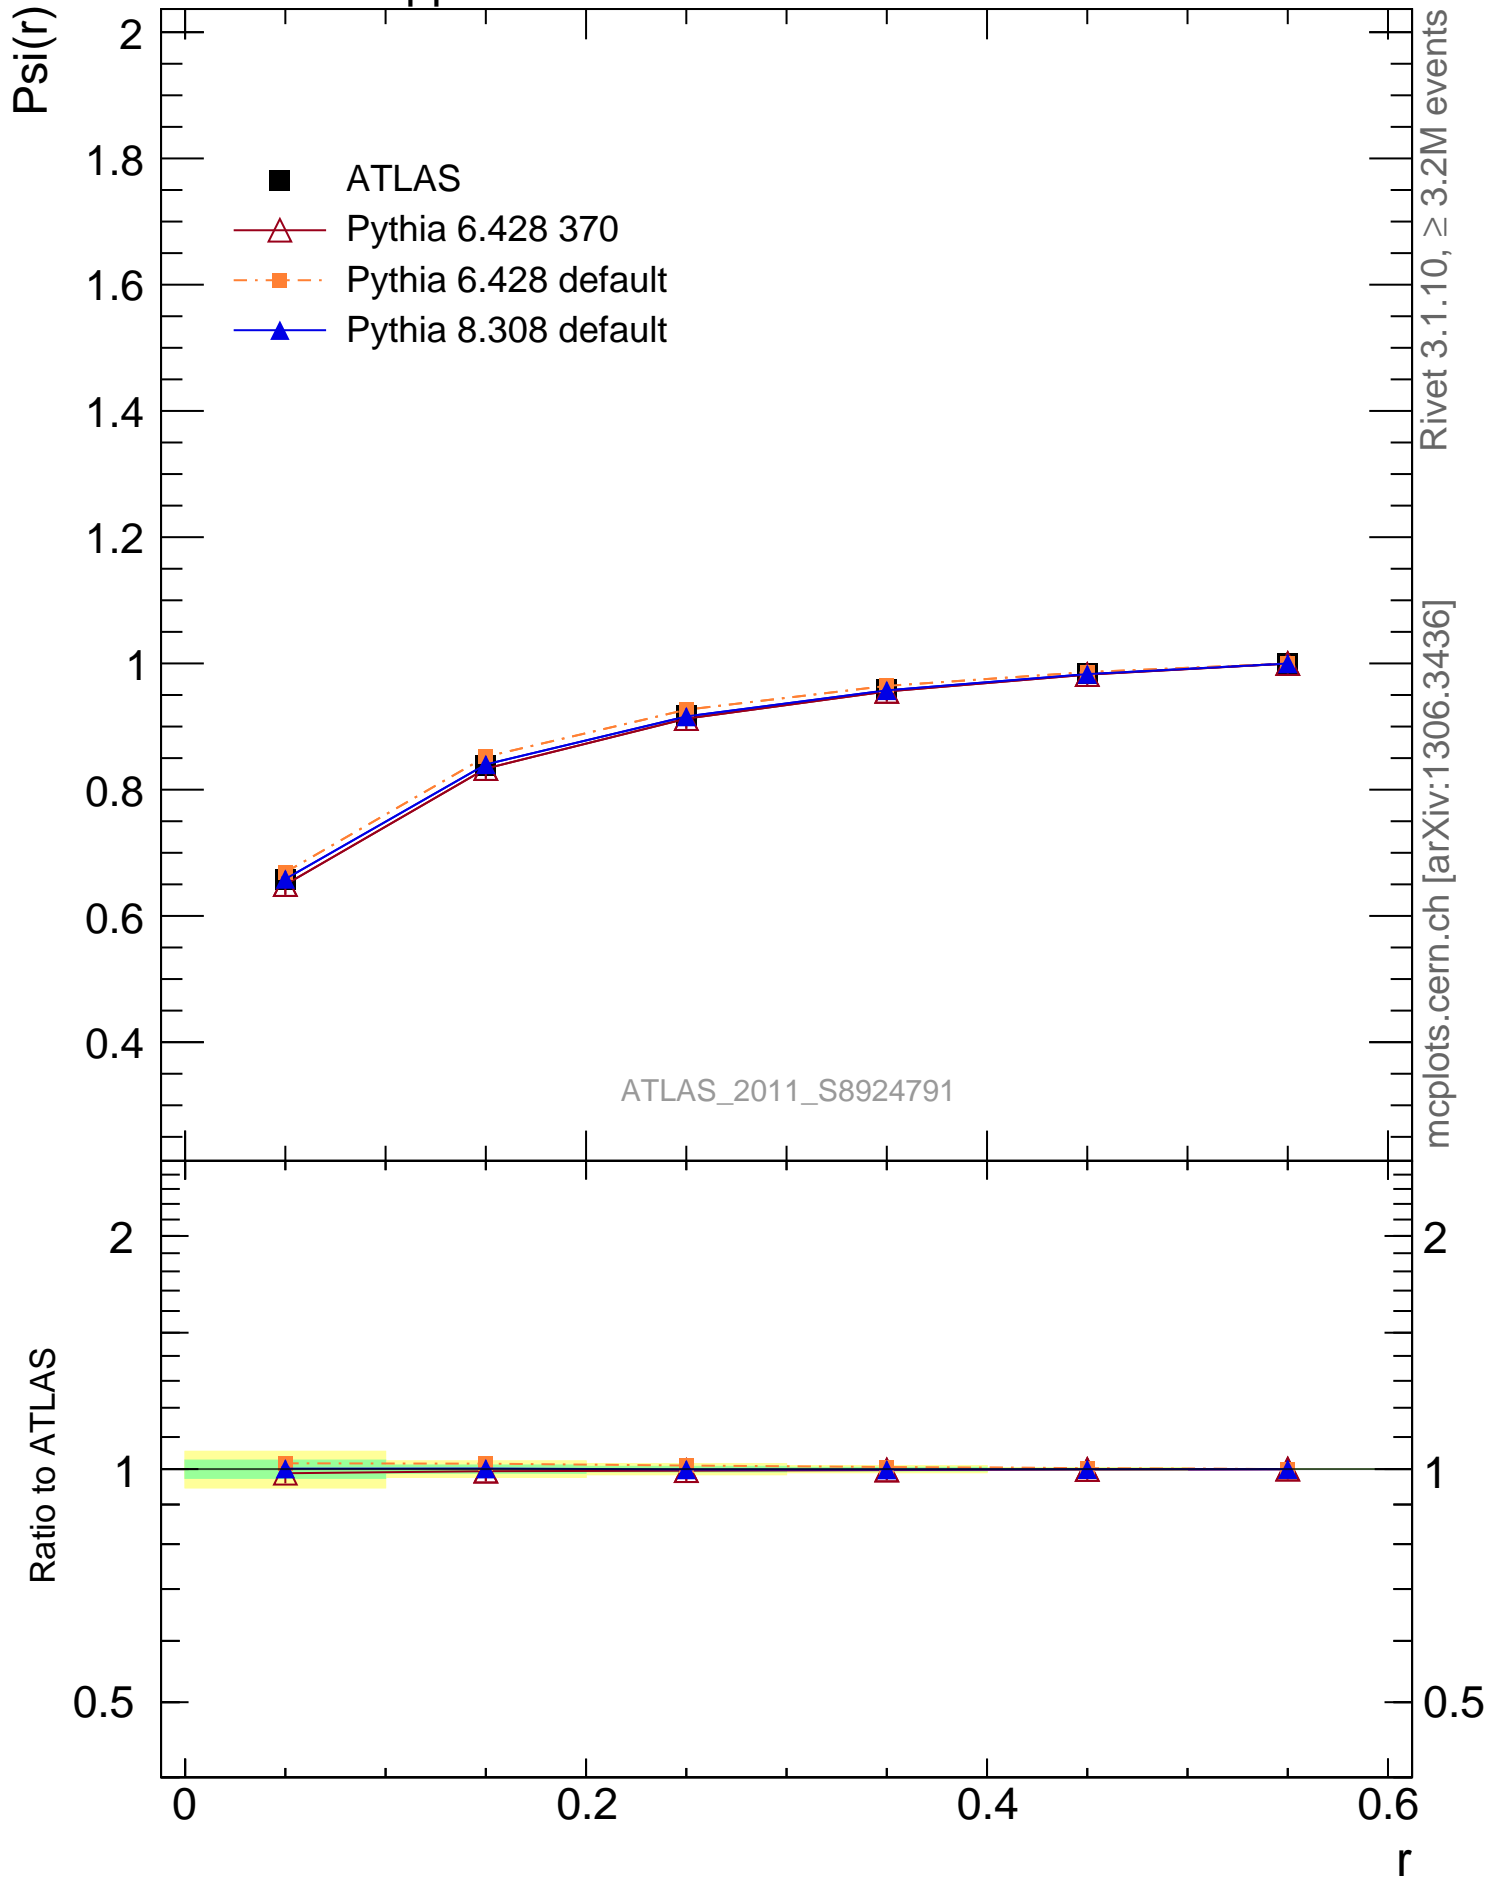

7000 GeV pp

Jets

ATLAS_2011_S8924791

Rivet 3.1.10, $\geq 3.2M$ events
mcplots.cern.ch [arXiv:1306.3436]