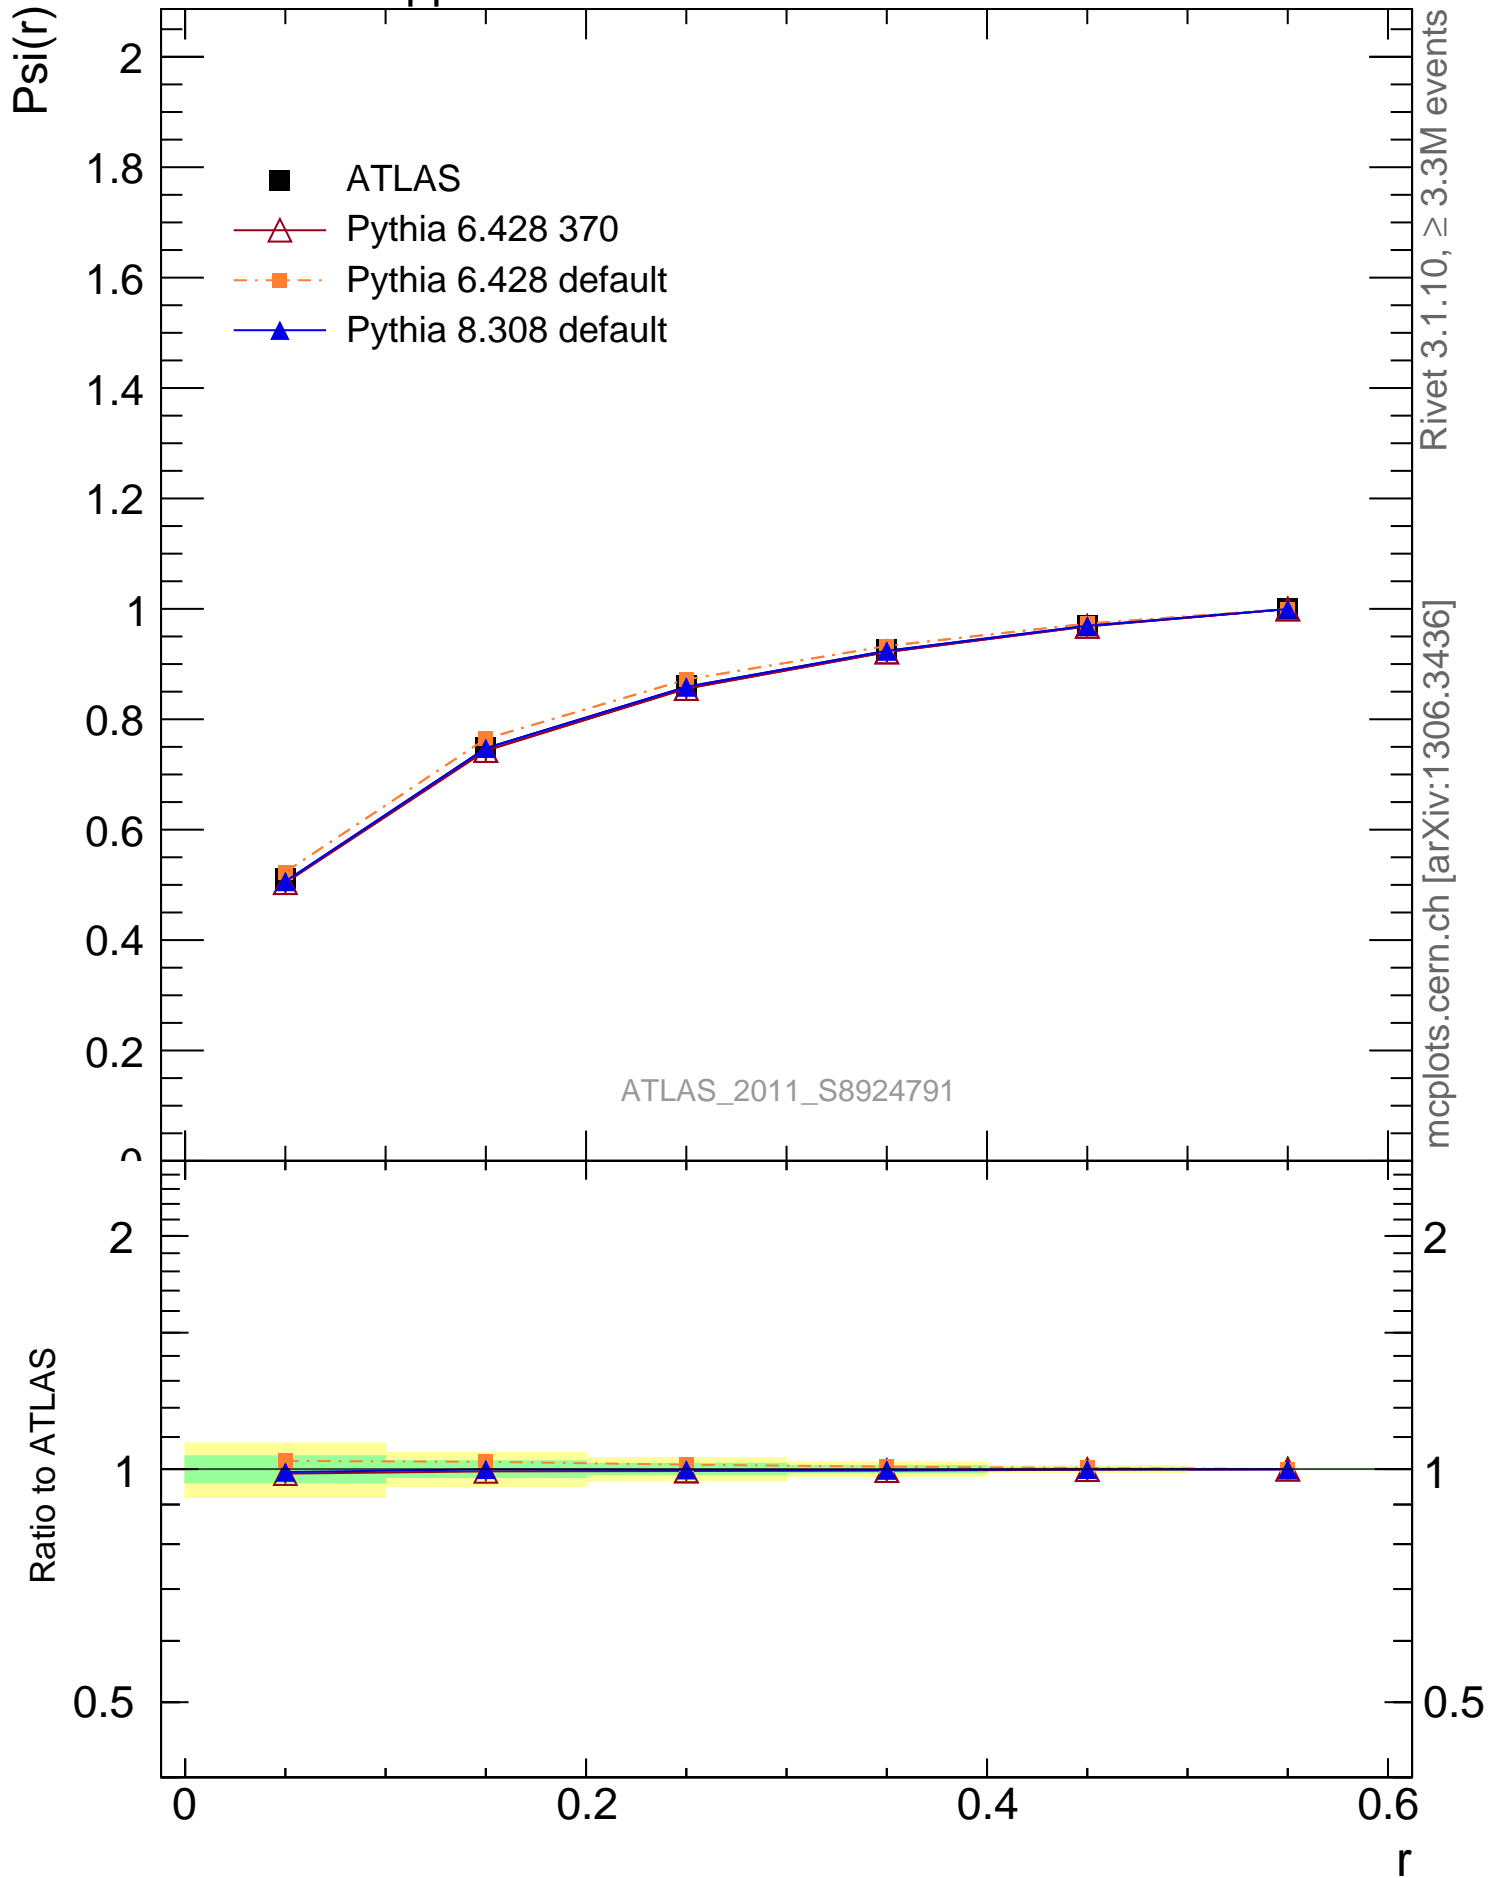

7000 GeV pp

Jets

ATLAS_2011_S8924791

mcplots.cern.ch [arXiv:1306.3436]

Rivet 3.1.10, $\geq 3.3M$ events