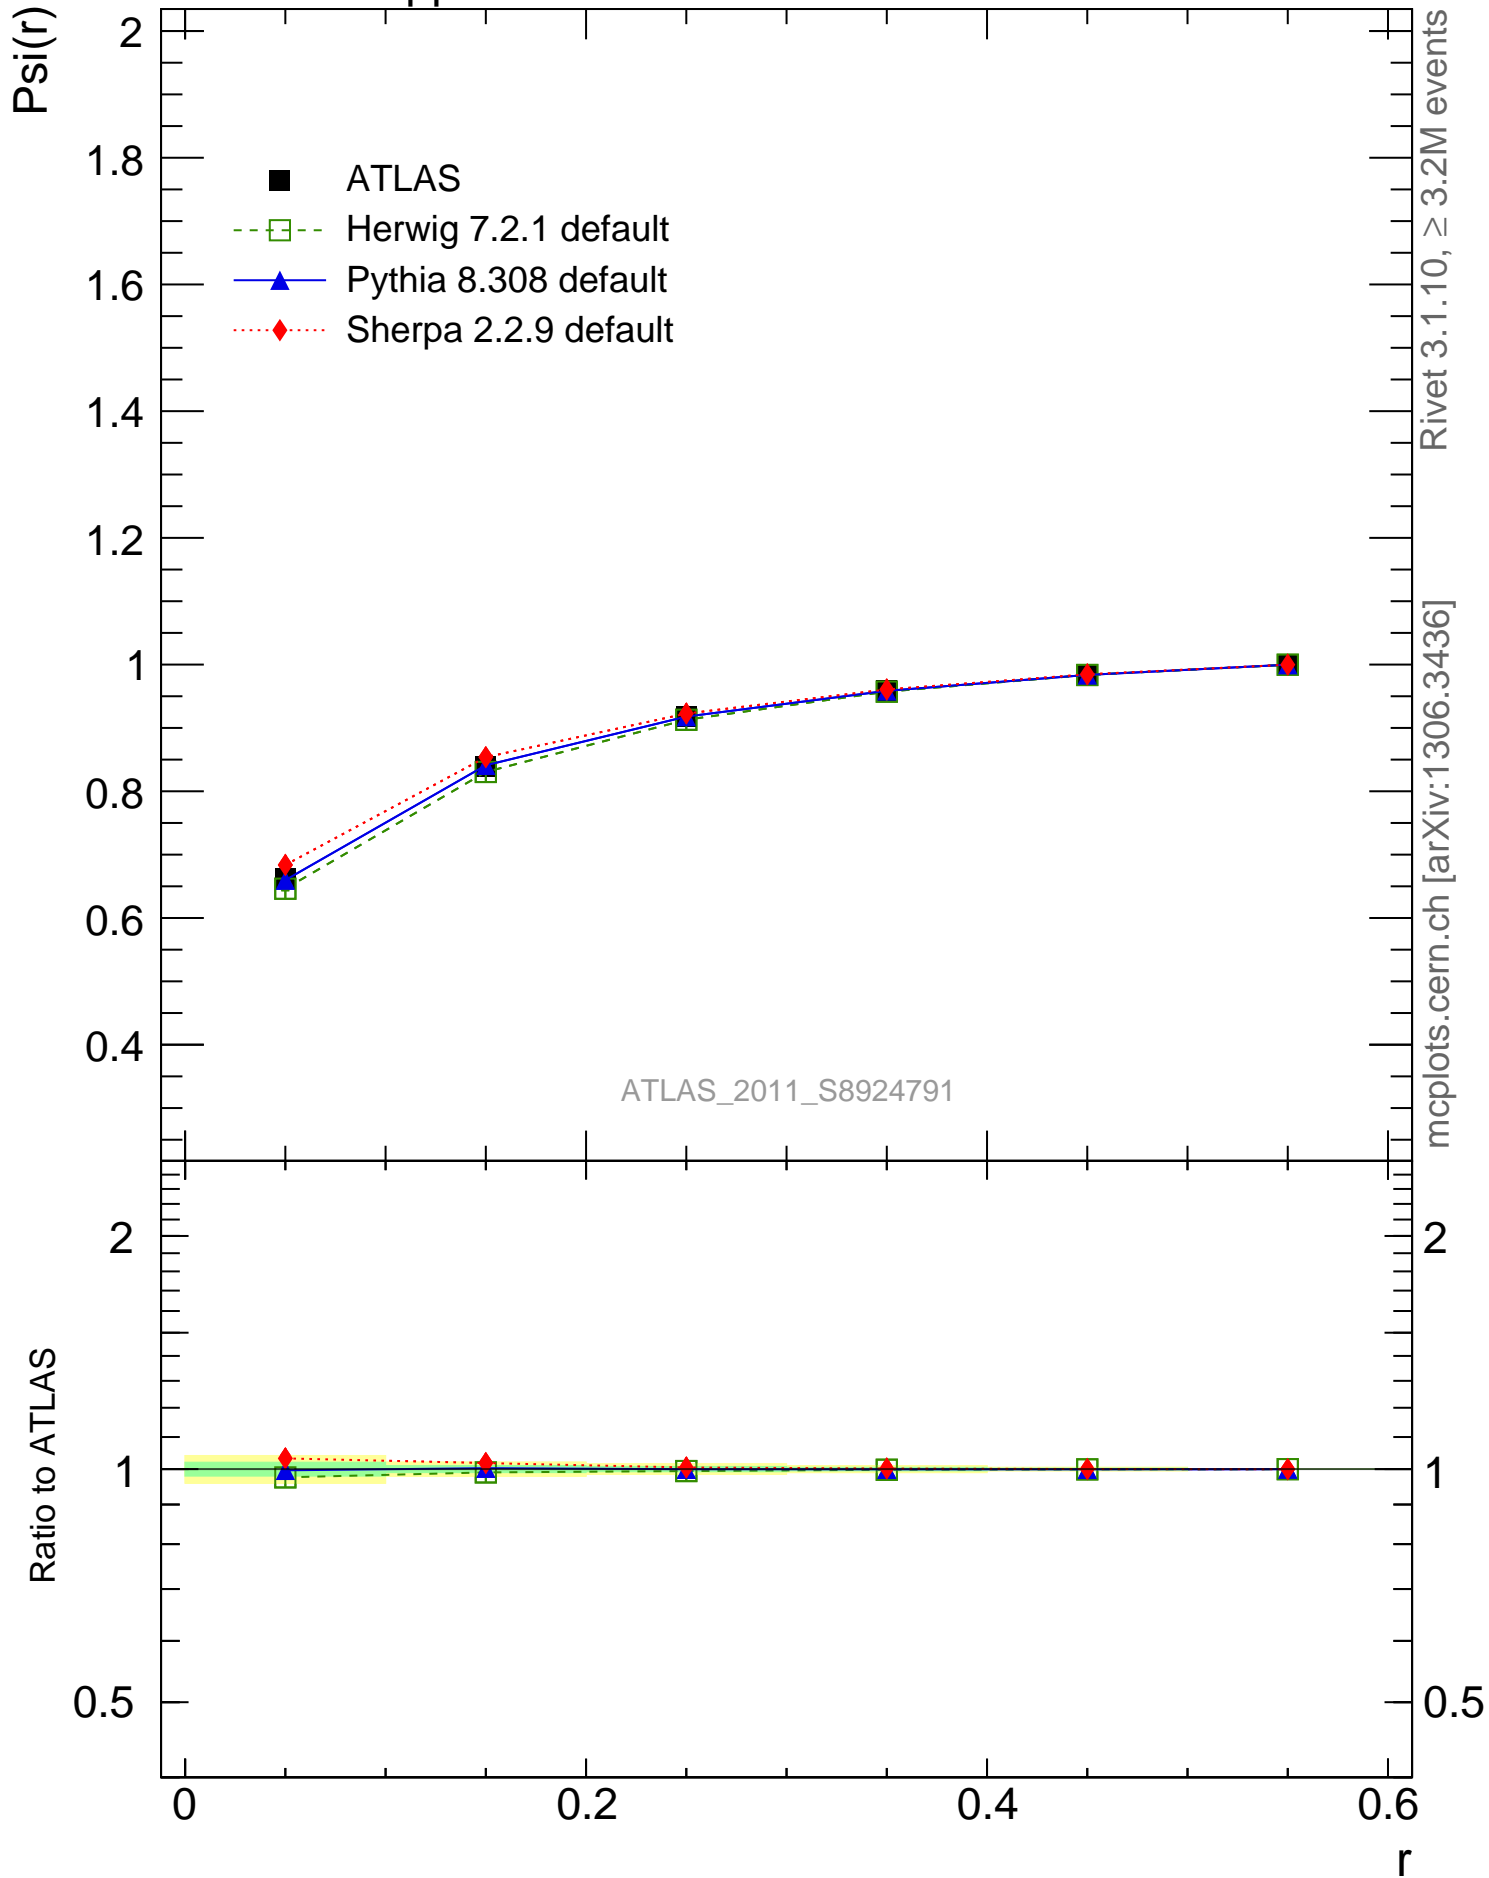

7000 GeV pp

Jets

Rivet 3.1.10, $\geq 3.2M$ events
mcplots.cern.ch [arXiv:1306.3436]

ATLAS_2011_S8924791