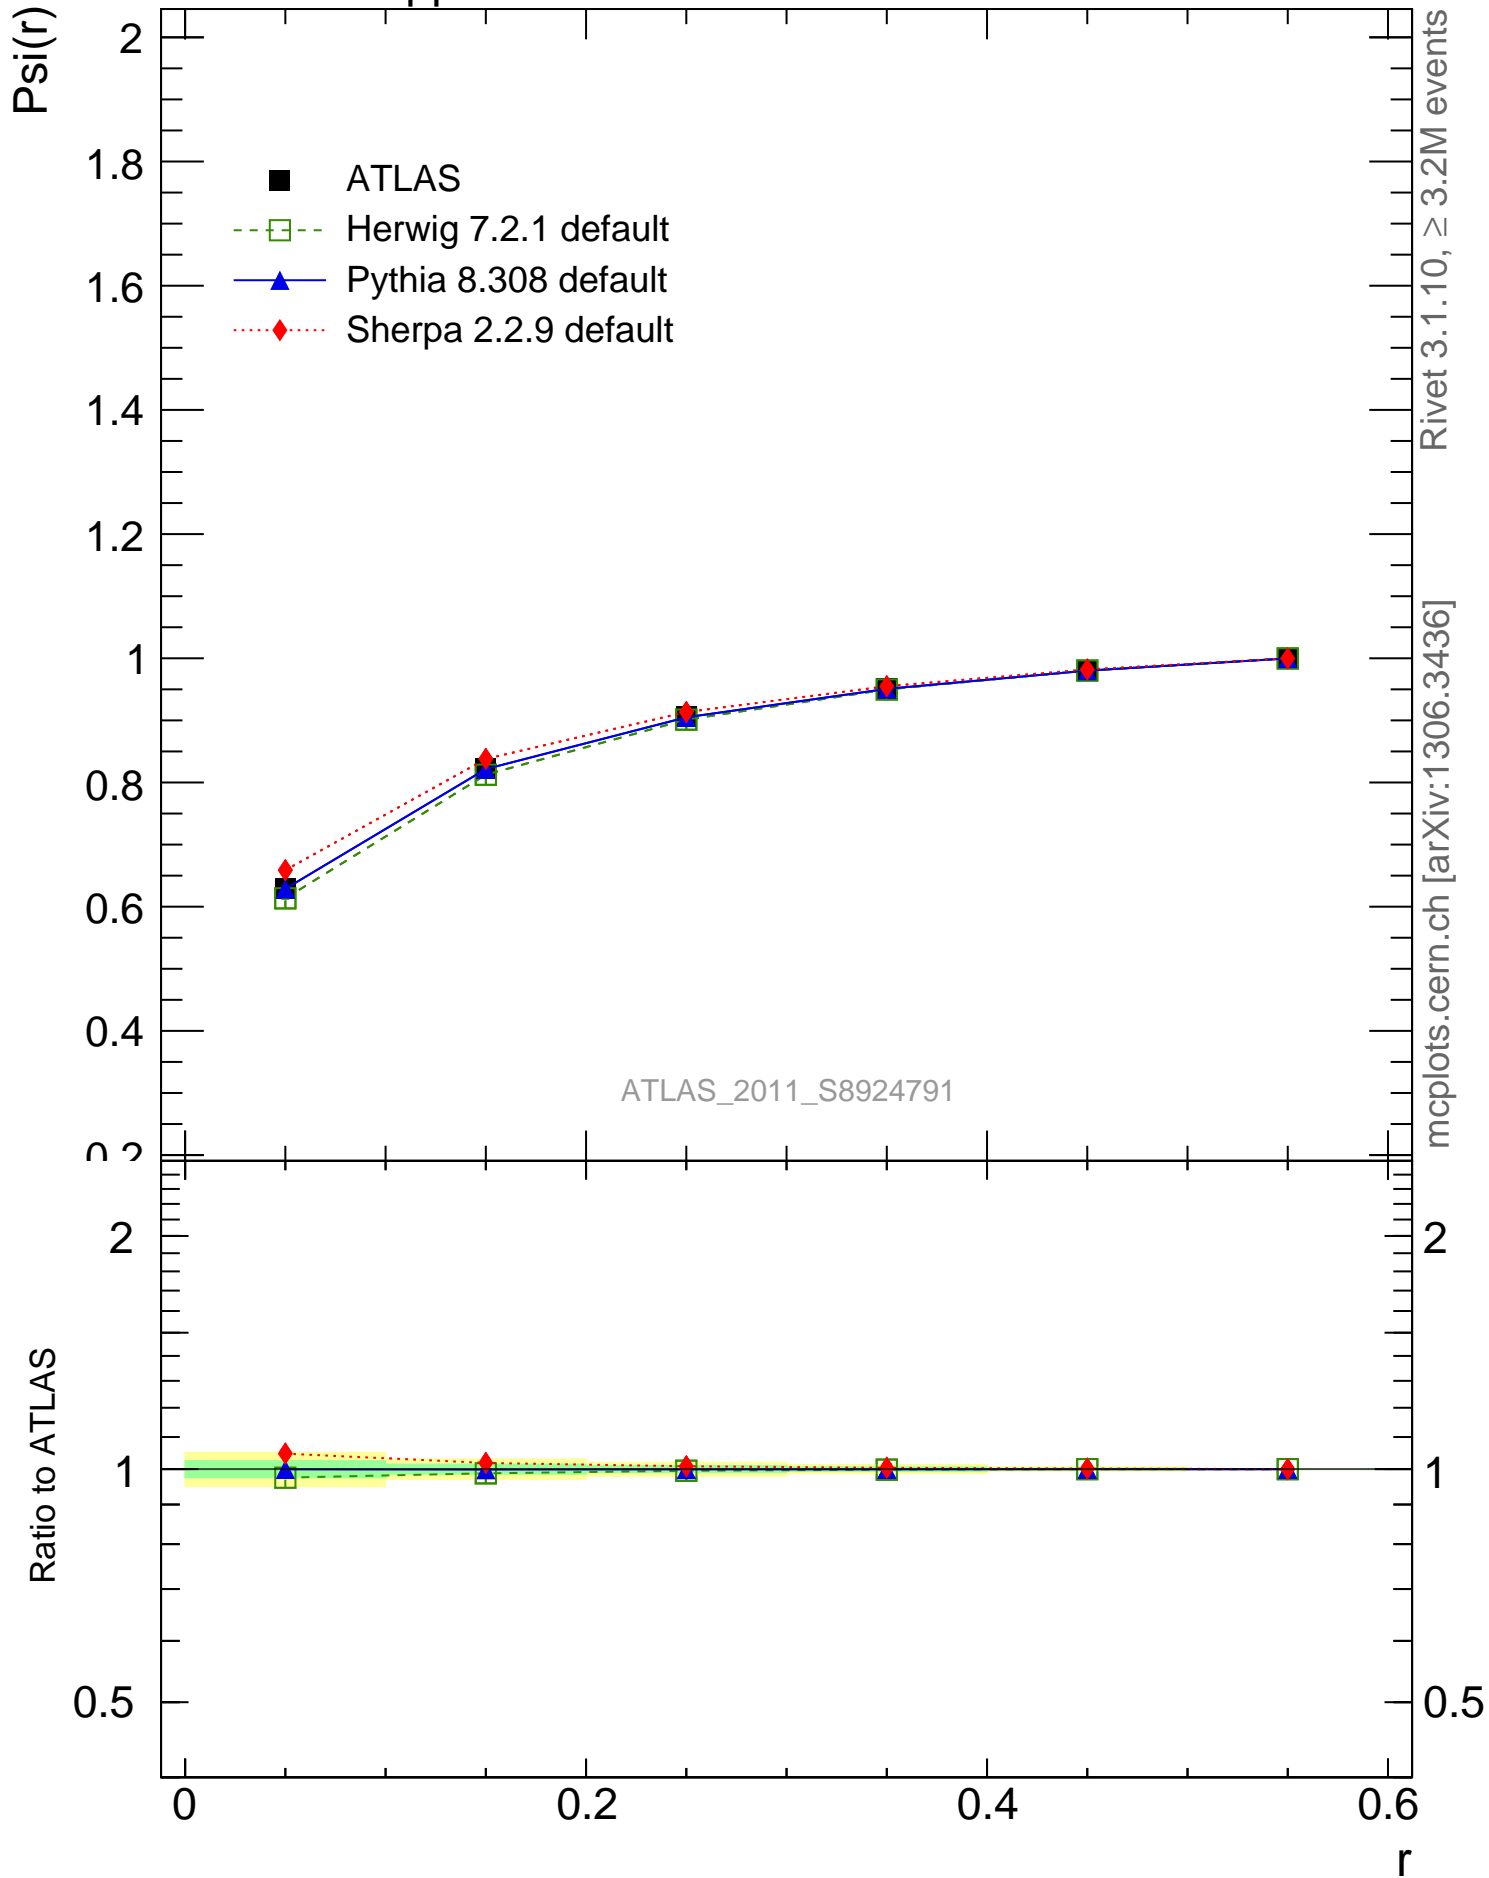

7000 GeV pp

Jets

ATLAS_2011_S8924791

Rivet 3.1.10, $\geq 3.2M$ events
mcplots.cern.ch [arXiv:1306.3436]